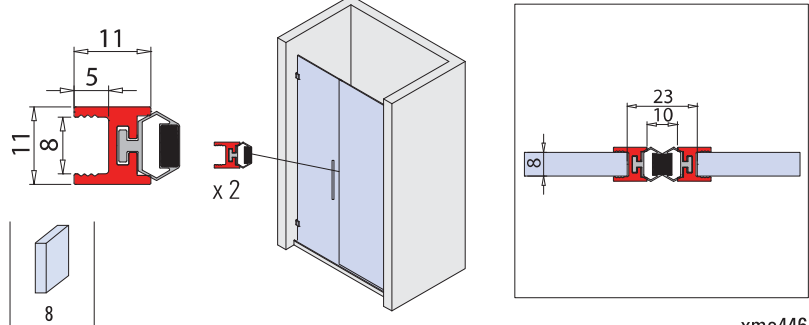

P-027-M

- Profilo magnetico bordo vetro per chiusura porta battente e vetro fisso. Barre da 2200 mm fino a esaurimento scorte. Disponibilità di barre con lunghezza da 2500 mm da verificare con ufficio commerciale.
- Closure profile for magnetic seal swing door and fixed glass. Bars of 2200 mm will be discontinued. Availability of bars with length of 2500 mm to be checked with sales office.
- Vertikal Rahmenprofil für Magnetische zu Haltung Drehtür und Festverglasung. Profile in 2200 mm Länge lieferbar solange der Vorrat reicht. Die Verfügbarkeit von Profile in 2500 mm Länge ist mit dem Verkaufsbüro abzustimmen.

CR