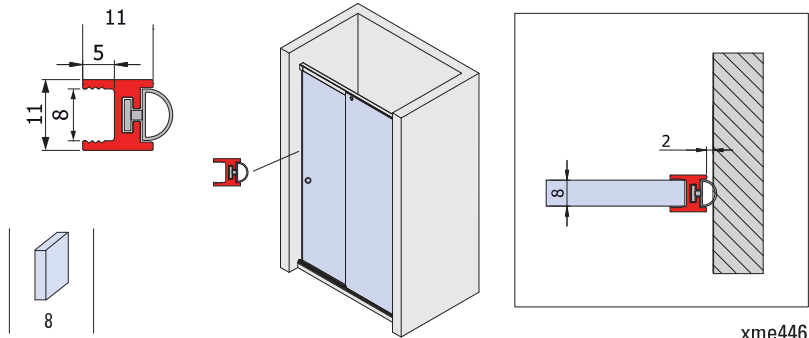

PROFILO BORDO VETRO

CLOSURE PROFILE / VERTIKAL RAHMENPROFIL

P-027

- Profilo bordo vetro con guarnizione a palloncino. Barre da 2200 mm fino a esaurimento scorte. Disponibilità di barre con lunghezza da 2500 mm da verificare con ufficio commerciale.
- Border profile with gasket supplied. Bars of 2200 mm will be discontinued. Availability of bars with length of 2500 mm to be checked with sales office.
- Rahmenprofil mit Dichtung. Profile in 2200 mm Länge lieferbar solange der Vorrat reicht. Die Verfügbarkeit von Profile in 2500 mm Länge ist mit dem Verkaufsbüro abzustimmen.

CR

xme446

P-027-M

- Profilo magnetico bordo vetro per chiusura porta battente e vetro fisso. Barre da 2200 mm fino a esaurimento scorte. Disponibilità di barre con lunghezza da 2500 mm da verificare con ufficio commerciale.
- Closure profile for magnetic seal swing door and fixed glass. Bars of 2200 mm will be discontinued. Availability of bars with length of 2500 mm to be checked with sales office.
- Vertikal Rahmenprofil für Magnetische zu Haltung Drehtür und Festverglasung. Profile in 2200 mm Länge lieferbar solange der Vorrat reicht. Die Verfügbarkeit von Profile in 2500 mm Länge ist mit dem Verkaufsbüro abzustimmen.