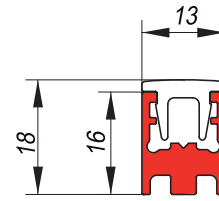

### BX-PT-C58

- Profilo a terra.
- Floor profile.
- Bodenprofil.

CR - NO

Cod.	Fin./Fin./Fin.
BX-PT-C58-1500 mm	CR / NO
BX-PT-C58-3000 mm	CR / NO

€▶B.101

xla367b