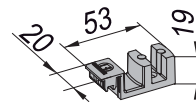

### BX-PT-C60

- Coperchietto finale per profili BX-PT-C58 / BX-PT-C56.
- Endcap for profiles BX-PT-C58 / BX-PT-C56.
- Endkappe für Profile BX-PT-C58 / BX-PT-C56.

CR - NO

€▶B.110

xla307

**BX-PT-C50**

- Guida vetro scorrevole per applicazione con profilo a terra.
  - Floor guide sliding panel for installation with floor profile.
  - Schiebetür Bodenführung für Montage mit Bodenprofile.
- CR - NO

€►B.115

 HM = H - 8  
 HF = H - 8

xla367

BX-3150

BX-4050

**BX-3150 / BX-4050**

€►B.53 €►B.108

- Guida vetro scorrevole con sistema di sgancio della porta per facilitare la pulizia per applicazione con profilo a terra. BX-PT-C58
  - Floor guide sliding panel with quick release door function for easy cleaning for installation with floor profile. BX-PT-C58
  - Schiebetür Bodenführung mit auslösbarem System um das Reinigen zu erleichtern für Montage mit Bodenprofile. BX-PT-C58
- CR - NO