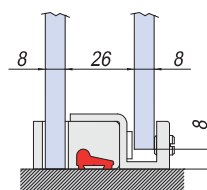

### BX-PT-C52- DX / BX-PT-C52 SX

- Angolo 90° per lato entrata doccia e lato vetro fisso dx e sx per profili BX-PT-C58 / BX-PT-C56.
- Joint 90° entry and fixed glass, left and right for profiles BX-PT-C58 / BX-PT-C56.
- 90° Verbindung Einstieg-Festverglasung, Links und Rechts für Profile BX-PT-C58 / BX-PT-C56.

€►B.113

 HM = H - 8  
 HF = H

xla367b

**P-017**

- Profilo gocciolatoio.
  - Splash guard profile.
  - Schwallenschutz Profil.
- L = 2100 mm  
CR

Cod.	Fin./Fin./Oberf.
P-017-2100 mm	CR

**B-147**  
Option

€►B.159

xme203

**BX-PT3-C57**

- Angolo 90° lato entrata doccia per profili P-017.
  - Joint 90° corner entry for profiles P-017.
  - 90° Verbindung Eckeinstieg für Profile P-017.
- CR

xla367c-2

€►B.116

**BX-PT3-C60**

- Coperchietto finale per profili P-017, destro e sinistro.
  - Endcap for profiles P-017, left and right.
  - Endkappe für Profile P-017 Links und Rechts.
- CR

xla367c-2

€►B.117

**BX-PT3-C50**

- Guida vetro scorrevole per applicazione con profilo a terra P-017.
  - Floor guide sliding panel for installation with floor profile P-017.
  - Schiebetür Bodenführung für Montage mit Bodenprofil P-017.
- CR