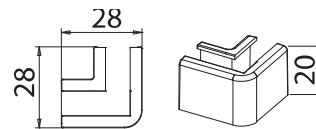

### BX-PT-C57

- Angolo 90° lato entrata doccia ad angolo per profili BX-PT-C58 / BX-PT-C56.
- Joint 90° corner entry for profiles BX-PT-C58 / BX-PT-C56.
- 90° Verbindung Eckeinstieg für Profile BX-PT-C58 / BX-PT-C56.

### BX-PT-C51

- Angolo 90° vetro fisso/vetro fisso per profilo BX-PT-C58.
- Joint 90° fixed/fixed glass for profile BX-PT-C58.
- 90° Verbindung 2 Festverglasungen für Profil BX-PT-C58.

CR - NO

€▶B.111

xla308