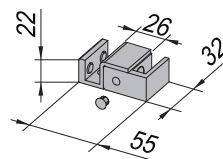

xme203

**BX-PT3-C57**

- Angolo 90° lato entrata doccia per profili P-017.
  - Joint 90° corner entry for profiles P-017.
  - 90° Verbindung Eckeinstieg für Profile P-017.
- CR

xla367c-2

€►B.116

**BX-PT3-C60**

- Coperchietto finale per profili P-017, destro e sinistro.
  - Endcap for profiles P-017, left and right.
  - Endkappe für Profile P-017 Links und Rechts.
- CR

xla367c-2

€►B.117

**BX-PT3-C50**

- Guida vetro scorrevole per applicazione con profilo a terra P-017.
  - Floor guide sliding panel for installation with floor profile P-017.
  - Schiebetür Bodenführung für Montage mit Bodenprofil P-017.
- CR