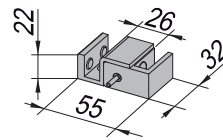

### BX-PT-C60

- Coperchietto finale per profili BX-PT-C58 / BX-PT-C56.
- Endcap for profiles BX-PT-C58 / BX-PT-C56.
- Endkappe für Profile BX-PT-C58 / BX-PT-C56.

CR - NO

€▶B.110

xla307

**BX-PT-C50**

- Guida vetro scorrevole per applicazione con profilo a terra.
  - Floor guide sliding panel for installation with floor profile.
  - Schiebetür Bodenführung für Montage mit Bodenprofile.
- CR - NO

€►B.115

 HM = H - 8  
 HF = H - 8

xla367

BX-3150

BX-4050

**BX-3150 / BX-4050**

€►B.53 €►B.108

- Guida vetro scorrevole con sistema di sgancio della porta per facilitare la pulizia per applicazione con profilo a terra. BX-PT-C58
  - Floor guide sliding panel with quick release door function for easy cleaning for installation with floor profile. BX-PT-C58
  - Schiebetür Bodenführung mit auslösbarem System um das Reinigen zu erleichtern für Montage mit Bodenprofile. BX-PT-C58
- CR - NO

**BX-3150**

**BX-4050**

**BX-PT2-C50**

- Guida vetro scorrevole per applicazione con profilo a terra.
  - Floor guide sliding panel for installation with floor profile.
  - Schiebetür Bodenführung für Montage mit Bodenprofile.
- CR

€►B.113

 HM = H - 8  
 HF = H

xla367b

**P-017**

- Profilo gocciolatoio.
  - Splash guard profile.
  - Schwallenschutz Profil.
- L = 2100 mm  
CR

Cod.	Fin./Fin./Oberf.
P-017-2100 mm	CR

**B-147**  
Option

€►B.159