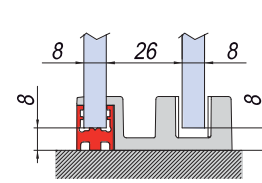

### BX-PT-C52- DX / BX-PT-C52 SX

- Angolo 90° per lato entrata doccia e lato vetro fisso dx e sx per profili BX-PT-C58 / BX-PT-C56.
- Joint 90° entry and fixed glass, left and right for profiles BX-PT-C58 / BX-PT-C56.
- 90° Verbindung Einstieg-Festverglasung, Links und Rechts für Profile BX-PT-C58 / BX-PT-C56.

### BX-PT-C60

- Coperchietto finale per profili BX-PT-C58 / BX-PT-C56.
- Endcap for profiles BX-PT-C58 / BX-PT-C56.
- Endkappe für Profile BX-PT-C58 / BX-PT-C56.

CR - NO

€▶B.110

xla307

**BX-PT-C50**

- Guida vetro scorrevole per applicazione con profilo a terra.
  - Floor guide sliding panel for installation with floor profile.
  - Schiebetür Bodenführung für Montage mit Bodenprofile.
- CR - NO

€►B.115

 HM = H - 8  
 HF = H - 8

xla367

BX-3150

BX-4050

**BX-3150 / BX-4050**

€►B.53 €►B.108

- Guida vetro scorrevole con sistema di sgancio della porta per facilitare la pulizia per applicazione con profilo a terra. BX-PT-C58
  - Floor guide sliding panel with quick release door function for easy cleaning for installation with floor profile. BX-PT-C58
  - Schiebetür Bodenführung mit auslösbarem System um das Reinigen zu erleichtern für Montage mit Bodenprofile. BX-PT-C58
- CR - NO