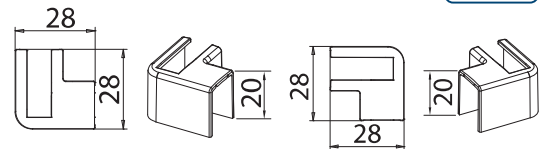

€▶B.112

xla308