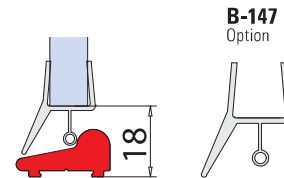

**BX-3150**

**BX-4050**

**BX-PT2-C50**

- Guida vetro scorrevole per applicazione con profilo a terra.
  - Floor guide sliding panel for installation with floor profile.
  - Schiebetür Bodenführung für Montage mit Bodenprofile.
- CR

€►B.113

 HM = H - 8  
 HF = H

xla367b

**P-017**

- Profilo gocciolatoio.
  - Splash guard profile.
  - Schwallenschutz Profil.
- L = 2100 mm  
CR

Cod.	Fin./Fin./Oberf.
P-017-2100 mm	CR

**B-147**  
Option

€►B.159

xme203

**BX-PT3-C57**

- Angolo 90° lato entrata doccia per profili P-017.
  - Joint 90° corner entry for profiles P-017.
  - 90° Verbindung Eckeinstieg für Profile P-017.
- CR

xla367c-2

€►B.116

**BX-PT3-C60**