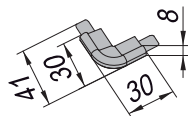

**BX-3150**

**BX-4050**

**BX-PT2-C50**

- Guida vetro scorrevole per applicazione con profilo a terra.
  - Floor guide sliding panel for installation with floor profile.
  - Schiebetür Bodenführung für Montage mit Bodenprofile.
- CR

€►B.113

 HM = H - 8  
 HF = H

xla367b

**P-017**

- Profilo gocciolatoio.
  - Splash guard profile.
  - Schwallenschutz Profil.
- L = 2100 mm  
CR

Cod.	Fin./Fin./Oberf.
P-017-2100 mm	CR

**B-147**  
Option

€►B.159

xme203

**BX-PT3-C57**

- Angolo 90° lato entrata doccia per profili P-017.
  - Joint 90° corner entry for profiles P-017.
  - 90° Verbindung Eckeinstieg für Profile P-017.
- CR

xla367c-2

€►B.116

**BX-PT3-C60**