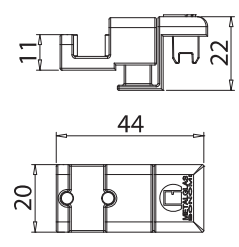

BX-4050

BX-PT2-C50

1. Guida vetro scorrevole per applicazione con profilo a terra.
   - Floor guide sliding panel for installation with floor profile.
   - Schiebetür Bodenführung für Montage mit Bodenprofile.
2. CR