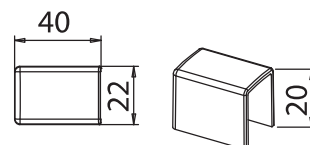

€▶B.110

xla307