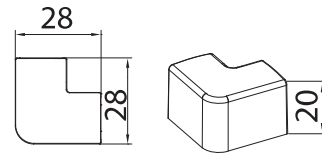

€▶B.109

xla306