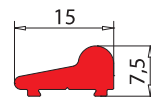

€►B.113

 HM = H - 8  
 HF = H

xla367b

**P-017**

- Profilo gocciolatoio.
  - Splash guard profile.
  - Schwallenschutz Profil.
- L = 2100 mm  
CR

Cod.	Fin./Fin./Oberf.
P-017-2100 mm	CR

**B-147**  
Option

€►B.159

xme203

**BX-PT3-C57**

- Angolo 90° lato entrata doccia per profili P-017.
  - Joint 90° corner entry for profiles P-017.
  - 90° Verbindung Eckeinstieg für Profile P-017.
- CR

xla367c-2

€►B.116

**BX-PT3-C60**