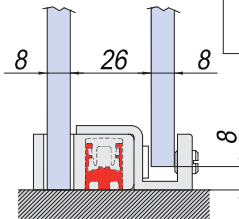

### BX-PT-C60

- Coperchietto finale per profili BX-PT-C58 / BX-PT-C56.
- Endcap for profiles BX-PT-C58 / BX-PT-C56.
- Endkappe für Profile BX-PT-C58 / BX-PT-C56.

CR - NO

€▶B.110

xla307

**BX-PT-C50**

- Guida vetro scorrevole per applicazione con profilo a terra.
  - Floor guide sliding panel for installation with floor profile.
  - Schiebetür Bodenführung für Montage mit Bodenprofile.
- CR - NO

€►B.115

 HM = H - 8  
 HF = H - 8

xla367

BX-3150

BX-4050

**BX-3150 / BX-4050**

€►B.53 €►B.108

- Guida vetro scorrevole con sistema di sgancio della porta per facilitare la pulizia per applicazione con profilo a terra. BX-PT-C58
  - Floor guide sliding panel with quick release door function for easy cleaning for installation with floor profile. BX-PT-C58
  - Schiebetür Bodenführung mit auslösbarem System um das Reinigen zu erleichtern für Montage mit Bodenprofile. BX-PT-C58
- CR - NO

**BX-3150**

**BX-4050**

**BX-PT2-C50**

- Guida vetro scorrevole per applicazione con profilo a terra.
  - Floor guide sliding panel for installation with floor profile.
  - Schiebetür Bodenführung für Montage mit Bodenprofile.
- CR

€►B.113

 HM = H - 8  
 HF = H

xla367b

**P-017**

- Profilo gocciolatoio.
  - Splash guard profile.
  - Schwallenschutz Profil.
- L = 2100 mm  
CR

Cod.	Fin./Fin./Oberf.
P-017-2100 mm	CR

**B-147**  
Option

€►B.159