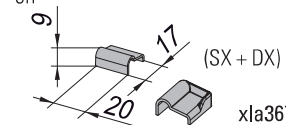

xme203

**BX-PT3-C57**

- Angolo 90° lato entrata doccia per profili P-017.
  - Joint 90° corner entry for profiles P-017.
  - 90° Verbindung Eckeinstieg für Profile P-017.
- CR

xla367c-2

€►B.116

**BX-PT3-C60**

- Coperchietto finale per profili P-017, destro e sinistro.
  - Endcap for profiles P-017, left and right.
  - Endkappe für Profile P-017 Links und Rechts.
- CR

xla367c-2

€►B.117

**BX-PT3-C50**

- Guida vetro scorrevole per applicazione con profilo a terra P-017.
  - Floor guide sliding panel for installation with floor profile P-017.
  - Schiebetür Bodenführung für Montage mit Bodenprofil P-017.
- CR