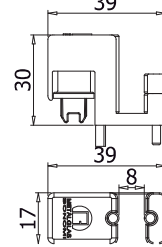

BX-PT-C50

1. Guida vetro scorrevole per applicazione con profilo a terra.
   - Floor guide sliding panel for installation with floor profile.
   - Schiebetür Bodenführung für Montage mit Bodenprofile.
2. CR - NO

€►B.115

HM = H - 8
HF = H - 8

xla367

BX-3150 / BX-4050

€►B.53 €►B.108

1. Guida vetro scorrevole con sistema di sgancio della porta per facilitare la pulizia per applicazione con profilo a terra. BX-PT-C58
   - Floor guide sliding panel with quick release door function for easy cleaning for installation with floor profile. BX-PT-C58
   - Schiebetür Bodenführung mit auslösbarem System um das Reinigen zu erleichtern für Montage mit Bodenprofile. BX-PT-C58
2. CR - NO

BX-3150

BX-4050

BX-PT2-C50

1. Guida vetro scorrevole per applicazione con profilo a terra.
   - Floor guide sliding panel for installation with floor profile.
   - Schiebetür Bodenführung für Montage mit Bodenprofile.
2. CR

€►B.113

HM = H - 8
HF = H

xla367b

P-017

1. Profilo gocciolatoio.
   - Splash guard profile.
   - Schwallenschutz Profil.
2. L = 2100 mm
   CR

Cod.	Fin./Fin./Oberf.
P-017-2100 mm	CR

B-147
Option

€►B.159

xme203

BX-PT3-C57

1. Angolo 90° lato entrata doccia per profili P-017.
   - Joint 90° corner entry for profiles P-017.
   - 90° Verbindung Eckeinstieg für Profile P-017.
2. CR

xla367c-2

€►B.116

BX-PT3-C60

1. Coperchietto finale per profili P-017, destro e sinistro.
   - Endcap for profiles P-017, left and right.
   - Endkappe für Profile P-017 Links und Rechts.
2. CR

xla367c-2

€►B.117

BX-PT3-C50

1. Guida vetro scorrevole per applicazione con profilo a terra P-017.
   - Floor guide sliding panel for installation with floor profile P-017.
   - Schiebetür Bodenführung für Montage mit Bodenprofil P-017.
2. CR

€►B.115

HM = H - 8
HF = H

xla367c-2

CR Cromo lucido Polished chrome Chrom glänzend	NO Nero opaco Matt black Schwarz matt