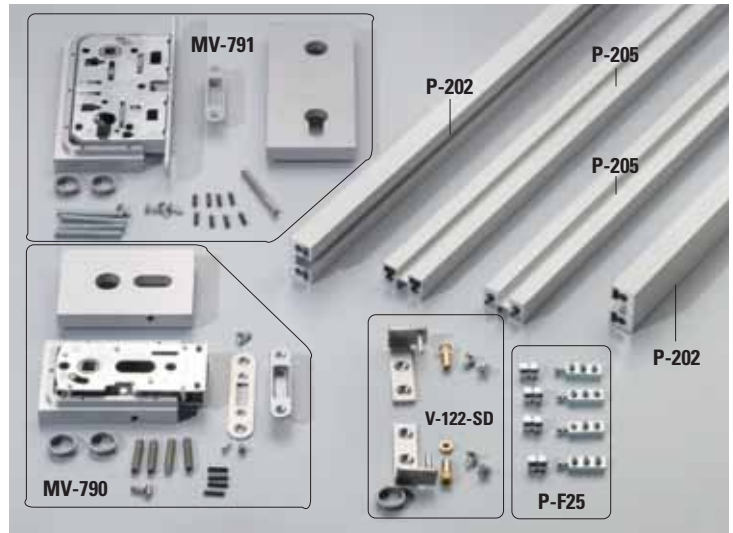

STIPITI SU MURO

PO-200

€▶D.261 → €▶D.268

• Porta battente intelaiata
in alluminio. Profili da incollare al vetro.

• Door with Aluminium panel.
Profiles to be glued on glass.

• Drehtür mit Flügelrahmen aus Aluminium.
Profile auf das Glas kleben.

INNOVATIVO PRATICO VELOCE
INNOVATIVE PRATICAL FAST
INNOVATIVE PRAKTISCHE SCHNELL

LV = LA - 15
 HV = HA - 27

P-F25

- Ferramenta per assemblaggio 1 telaio anta PO-200.
- Fixing materials to assembly one panel PO-200.
- Befestigungsmaterial für Montage Flügelrahmen PO-200.

V-122-SD

xme199h / xme199d

MV-790 PZ

V-791 PZ / MV-791 PZ

P-204-CF2

- Traversino orizzontale per anta intelaiata in alluminio PO-200/PO-290, da incollare al vetro con biadesivo in dotazione. Prezzo a confezione di 2 barre L=1160 mm
 - Horizontal cross profile with self-adhesive for aluminium panel PO-200/PO-290. Price each package unit of 2 bars L=1160 mm
 - Horizontal Querprofil selbstklebend für Flügelrahmen aus Aluminium PO-200/PO-290. Preis pro VE von 2 Stangen L=1160 mm
- AN

xme408

V-760PZ

- Serratura verticale con foro cilindro per porta PO-100.
- Vertical lock with profile cylinder hole for PO-100.
- Vertikal Schloss PZ Lochung für PO-100.

xme408