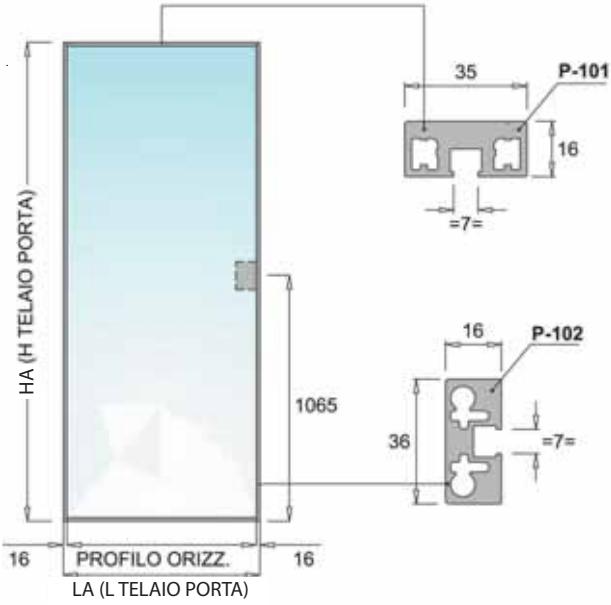

V-122-SD

xme199h / xme199d

MV-790 PZ

V-791 PZ / MV-791 PZ

P-204-CF2

- Traversino orizzontale per anta intelaiata in alluminio PO-200/PO-290, da incollare al vetro con biadesivo in dotazione. Prezzo a confezione di 2 barre L=1160 mm
 - Horizontal cross profile with self-adhesive for aluminium panel PO-200/PO-290. Price each package unit of 2 bars L=1160 mm
 - Horizontal Querprofil selbstklebend für Flügelrahmen aus Aluminium PO-200/PO-290. Preis pro VE von 2 Stangen L=1160 mm
- AN

PO-100

€▶D.269 → €▶D.280

• Set telaio anta per porta battente in finitura alluminio anodizzato.

• Set door panel surround in anodised aluminium.

• Set Flügelrahmen aus Aluminium.

STIPITI SU
MURO

$HA (H \text{ TELAIO PORTA}) = H - 30.5$

$HA (H \text{ TELAIO PORTA}) = HS - 25$

$LA (TELAIO PORTA) = LP - 41$

$LA (TELAIO PORTA) = LS - 30$

$HV = HA - 19$
 $LV = LA - 19$

xme407

V-710

- Serratura Compact per telaio porta PO-100.
- Compact lock for PO-100.
- Compact Schloss für Alurahmen PO-100.

xme408

V-760PZ

- Serratura verticale con foro cilindro per porta PO-100.
- Vertical lock with profile cylinder hole for PO-100.
- Vertikal Schloss PZ Lochung für PO-100.

xme408