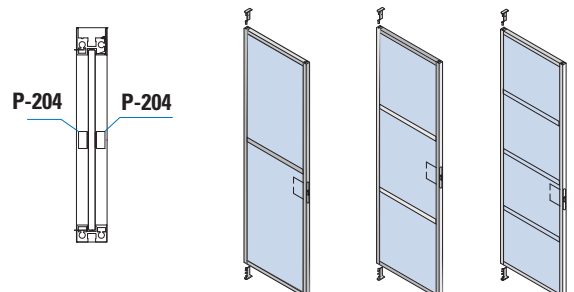

STIPITI SU MURO

PO-200

€▶D.261 → €▶D.268

• Porta battente intelaiata
in alluminio. Profili da incollare al vetro.

• Door with Aluminium panel.
Profiles to be glued on glass.

• Drehtür mit Flügelrahmen aus Aluminium.
Profile auf das Glas kleben.

V-122-SD

xme199h / xme199d

MV-790 PZ

V-791 PZ / MV-791 PZ

P-204-CF2

- Traversino orizzontale per anta intelaiata in alluminio PO-200/PO-290, da incollare al vetro con biadesivo in dotazione. Prezzo a confezione di 2 barre L=1160 mm
 - Horizontal cross profile with self-adhesive for aluminium panel PO-200/PO-290. Price each package unit of 2 bars L=1160 mm
 - Horizontal Querprofil selbstklebend für Flügelrahmen aus Aluminium PO-200/PO-290. Preis pro VE von 2 Stangen L=1160 mm
- AN

PO-100

€▶D.269 → €▶D.280

• Set telaio anta per porta battente in finitura alluminio anodizzato.

• Set door panel surround in anodised aluminium.

• Set Flügelrahmen aus Aluminium.

STIPITI SU
MURO

$HA (H \text{ TELAIO PORTA}) = H - 30.5$

$HA (H \text{ TELAIO PORTA}) = HS - 25$

$LA (TELAIO PORTA) = LP - 41$

$LA (TELAIO PORTA) = LS - 30$

$HV = HA - 19$
 $LV = LA - 19$

xme407

V-710

- Serratura Compact per telaio porta PO-100.
- Compact lock for PO-100.
- Compact Schloss für Alurahmen PO-100.