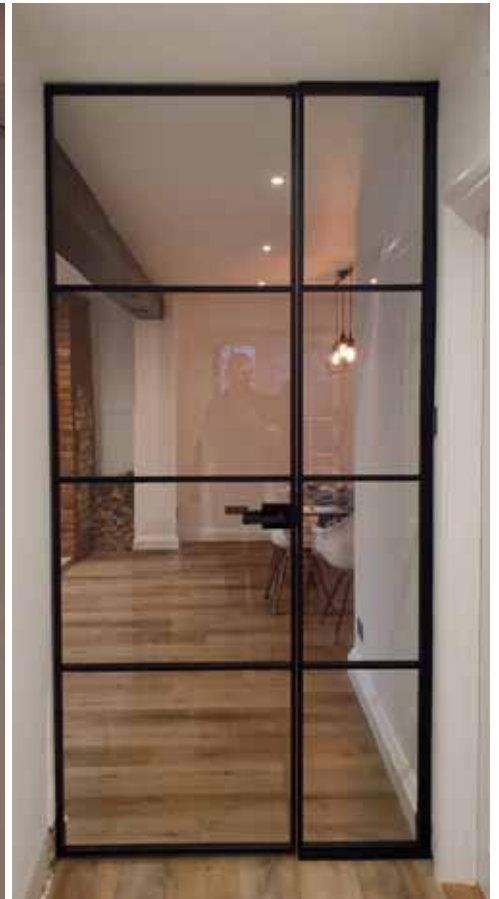

PORTE INTELAIATE

DOORS WITH ALUMINIUM PANEL
ALUMINIUM FLÜGELRAHMEN

PO-200

► 56

PO-100

► 58

xme199h / xme199d

xme407

STIPITI SU MURO

PO-200

€▶D.261 → €▶D.268

• Porta battente intelaiata
in alluminio. Profili da incollare al vetro.

• Door with Aluminium panel.
Profiles to be glued on glass.

• Drehtür mit Flügelrahmen aus Aluminium.
Profile auf das Glas kleben.

INNOVATIVO PRATICO VELOCE
INNOVATIVE PRATICAL FAST
INNOVATIVE PRAKTISCHE SCHNELL

LV = LA - 15
 HV = HA - 27

P-F25

- Ferramenta per assemblaggio 1 telaio anta PO-200.
- Fixing materials to assembly one panel PO-200.
- Befestigungsmaterial für Montage Flügelrahmen PO-200.

V-122-SD

xme199h / xme199d

MV-790 PZ

V-791 PZ / MV-791 PZ

P-204-CF2

- Traversino orizzontale per anta intelaiata in alluminio PO-200/PO-290, da incollare al vetro con biadesivo in dotazione. Prezzo a confezione di 2 barre L=1160 mm
 - Horizontal cross profile with self-adhesive for aluminium panel PO-200/PO-290. Price each package unit of 2 bars L=1160 mm
 - Horizontal Querprofil selbstklebend für Flügelrahmen aus Aluminium PO-200/PO-290. Preis pro VE von 2 Stangen L=1160 mm
- AN