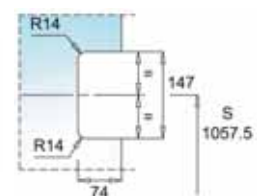

$HA (H \text{ TELAIO PORTA}) = HS - 25$

$LA (TELAIO PORTA) = LP - 41$

$LA (TELAIO PORTA) = LS - 30$

$HV = HA - 19$
 $LV = LA - 19$

xme407

V-710

- Serratura Compact per telaio porta PO-100.
- Compact lock for PO-100.
- Compact Schloss für Alurahmen PO-100.

xme408

V-760PZ

- Serratura verticale con foro cilindro per porta PO-100.
- Vertical lock with profile cylinder hole for PO-100.
- Vertikal Schloss PZ Lochung für PO-100.

xme408