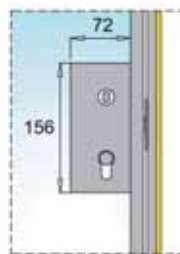

$HA (H \text{ TELAIO PORTA}) = HS - 25$

$LA (TELAIO PORTA) = LP - 41$

$LA (TELAIO PORTA) = LS - 30$

$HV = HA - 19$
 $LV = LA - 19$

xme407

V-710

- Serratura Compact per telaio porta PO-100.
- Compact lock for PO-100.
- Compact Schloss für Alurahmen PO-100.

xme408

V-760PZ

- Serratura verticale con foro cilindro per porta PO-100.
- Vertical lock with profile cylinder hole for PO-100.
- Vertikal Schloss PZ Lochung für PO-100.

xme408