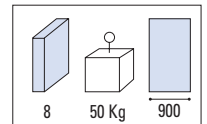

INNOVATIVO PRATICO VELOCE
INNOVATIVE PRATICAL FAST
INNOVATIVE PRAKTISCHE SCHNELL

LV = LA - 15
 HV = HA - 27

P-F25

- Ferramenta per assemblaggio 1 telaio anta PO-200.
- Fixing materials to assembly one panel PO-200.
- Befestigungsmaterial für Montage Flügelrahmen PO-200.

V-122-SD

xme199h / xme199d

MV-790 PZ

V-791 PZ / MV-791 PZ

P-204-CF2

- Traversino orizzontale per anta intelaiata in alluminio PO-200/PO-290, da incollare al vetro con biadesivo in dotazione. Prezzo a confezione di 2 barre L=1160 mm
 - Horizontal cross profile with self-adhesive for aluminium panel PO-200/PO-290. Price each package unit of 2 bars L=1160 mm
 - Horizontal Querprofil selbstklebend für Flügelrahmen aus Aluminium PO-200/PO-290. Preis pro VE von 2 Stangen L=1160 mm
- AN