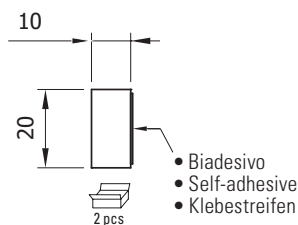

INNOVATIVO PRATICO VELOCE
INNOVATIVE PRATICAL FAST
INNOVATIVE PRAKTISCHE SCHNELL

LV = LA - 15
 HV = HA - 27

P-F25

- Ferramenta per assemblaggio 1 telaio anta PO-200.
- Fixing materials to assembly one panel PO-200.
- Befestigungsmaterial für Montage Flügelrahmen PO-200.

V-122-SD

xme199h / xme199d

MV-790 PZ

V-791 PZ / MV-791 PZ

P-204-CF2

- Traversino orizzontale per anta intelaiata in alluminio PO-200/PO-290, da incollare al vetro con biadesivo in dotazione. Prezzo a confezione di 2 barre L=1160 mm
 - Horizontal cross profile with self-adhesive for aluminium panel PO-200/PO-290. Price each package unit of 2 bars L=1160 mm
 - Horizontal Querprofil selbstklebend für Flügelrahmen aus Aluminium PO-200/PO-290. Preis pro VE von 2 Stangen L=1160 mm
- AN

PO-100

€▶D.269 → €▶D.280

• Set telaio anta per porta battente in finitura alluminio anodizzato.

• Set door panel surround in anodised aluminium.

• Set Flügelrahmen aus Aluminium.

STIPITI SU
MURO

$HA (H \text{ TELAIO PORTA}) = H - 30.5$

$HA (H \text{ TELAIO PORTA}) = HS - 25$

$LA (TELAIO PORTA) = LP - 41$

$LA (TELAIO PORTA) = LS - 30$

$HV = HA - 19$
 $LV = LA - 19$

xme407

V-710

- Serratura Compact per telaio porta PO-100.
- Compact lock for PO-100.
- Compact Schloss für Alurahmen PO-100.