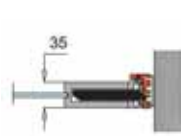

$HA (H \text{ TELAIO PORTA}) = HS - 25$

$LA (TELAIO PORTA) = LP - 41$

$LA (TELAIO PORTA) = LS - 30$

$HV = HA - 19$
 $LV = LA - 19$

xme407

V-710

- Serratura Compact per telaio porta PO-100.
- Compact lock for PO-100.
- Compact Schloss für Alurahmen PO-100.

xme408

V-760PZ

- Serratura verticale con foro cilindro per porta PO-100.
- Vertical lock with profile cylinder hole for PO-100.
- Vertikal Schloss PZ Lochung für PO-100.

xme408