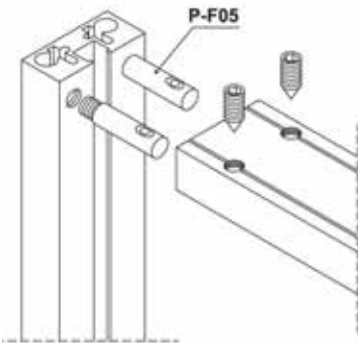

V-122-SD

xme199h / xme199d

MV-790 PZ

V-791 PZ / MV-791 PZ

P-204-CF2

- Traversino orizzontale per anta intelaiata in alluminio PO-200/PO-290, da incollare al vetro con biadesivo in dotazione. Prezzo a confezione di 2 barre L=1160 mm
 - Horizontal cross profile with self-adhesive for aluminium panel PO-200/PO-290. Price each package unit of 2 bars L=1160 mm
 - Horizontal Querprofil selbstklebend für Flügelrahmen aus Aluminium PO-200/PO-290. Preis pro VE von 2 Stangen L=1160 mm
- AN

PO-100

€▶D.269 → €▶D.280

• Set telaio anta per porta battente in finitura alluminio anodizzato.

• Set door panel surround in anodised aluminium.

• Set Flügelrahmen aus Aluminium.

STIPITI SU
MURO

$HA (H \text{ TELAIO PORTA}) = H - 30.5$

$HA (H \text{ TELAIO PORTA}) = HS - 25$

$LA (TELAIO PORTA) = LP - 41$

$LA (TELAIO PORTA) = LS - 30$

$HV = HA - 19$
 $LV = LA - 19$

xme407

V-710

- Serratura Compact per telaio porta PO-100.
- Compact lock for PO-100.
- Compact Schloss für Alurahmen PO-100.

xme408

V-760PZ

- Serratura verticale con foro cilindro per porta PO-100.
- Vertical lock with profile cylinder hole for PO-100.
- Vertikal Schloss PZ Lochung für PO-100.

xme408