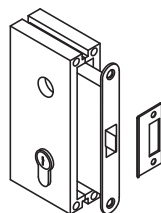

PO-100

€▶D.269 → €▶D.280

• Set telaio anta per porta battente in finitura alluminio anodizzato.

• Set door panel surround in anodised aluminium.

• Set Flügelrahmen aus Aluminium.

STIPITI SU
MURO

$HA (H \text{ TELAIO PORTA}) = H - 30.5$

$HA (H \text{ TELAIO PORTA}) = HS - 25$

$LA (TELAIO PORTA) = LP - 41$

$LA (TELAIO PORTA) = LS - 30$

$HV = HA - 19$
 $LV = LA - 19$

xme407

V-710

- Serratura Compact per telaio porta PO-100.
- Compact lock for PO-100.
- Compact Schloss für Alurahmen PO-100.

xme408

V-760PZ

- Serratura verticale con foro cilindro per porta PO-100.
- Vertical lock with profile cylinder hole for PO-100.
- Vertikal Schloss PZ Lochung für PO-100.

xme408