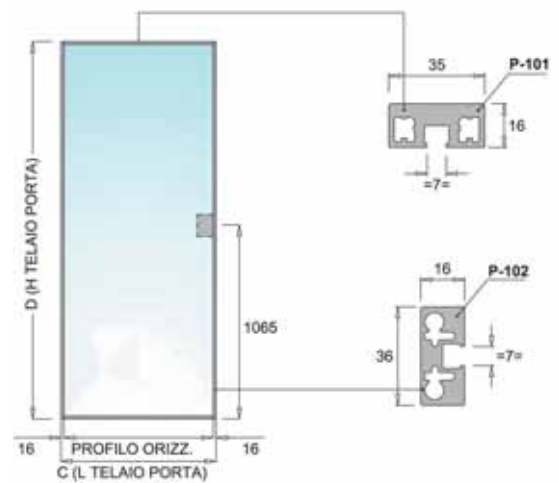

xme407

STIPITI SU MURO