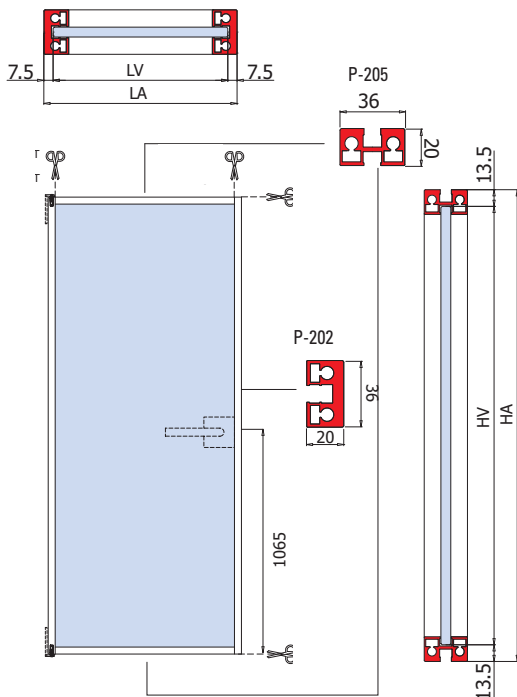

PORTE INTELAIATE

DOORS WITH ALUMINIUM PANEL
ALUMINIUM FLÜGELRAHMEN

PO-200

► 56

PO-100

► 58

xme199h / xme199d

xme407

STIPITI SU MURO

PO-200

€▶D.261 → €▶D.268

• Porta battente intelaiata
in alluminio. Profili da incollare al vetro.

• Door with Aluminium panel.
Profiles to be glued on glass.

• Drehtür mit Flügelrahmen aus Aluminium.
Profile auf das Glas kleben.

INNOVATIVO PRATICO VELOCE
INNOVATIVE PRATICAL FAST
INNOVATIVE PRAKTISCHE SCHNELL

LV = LA - 15
 HV = HA - 27

P-F25

- Ferramenta per assemblaggio 1 telaio anta PO-200.
- Fixing materials to assembly one panel PO-200.
- Befestigungsmaterial für Montage Flügelrahmen PO-200.

V-122-SD

xme199h / xme199d

MV-790 PZ

V-791 PZ / MV-791 PZ

P-204-CF2

- Traversino orizzontale per anta intelaiata in alluminio PO-200/PO-290, da incollare al vetro con biadesivo in dotazione. Prezzo a confezione di 2 barre L=1160 mm
 - Horizontal cross profile with self-adhesive for aluminium panel PO-200/PO-290. Price each package unit of 2 bars L=1160 mm
 - Horizontal Querprofil selbstklebend für Flügelrahmen aus Aluminium PO-200/PO-290. Preis pro VE von 2 Stangen L=1160 mm
- AN