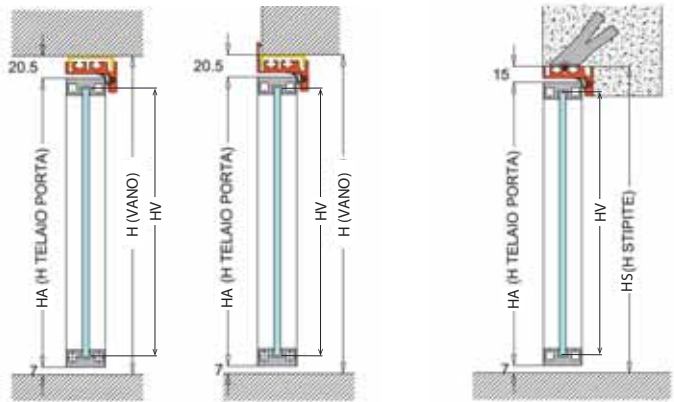

V-122-SD

xme199h / xme199d

MV-790 PZ

V-791 PZ / MV-791 PZ

P-204-CF2

- Traversino orizzontale per anta intelaiata in alluminio PO-200/PO-290, da incollare al vetro con biadesivo in dotazione. Prezzo a confezione di 2 barre L=1160 mm
 - Horizontal cross profile with self-adhesive for aluminium panel PO-200/PO-290. Price each package unit of 2 bars L=1160 mm
 - Horizontal Querprofil selbstklebend für Flügelrahmen aus Aluminium PO-200/PO-290. Preis pro VE von 2 Stangen L=1160 mm
- AN

PO-100

€▶D.269 → €▶D.280

• Set telaio anta per porta battente in finitura alluminio anodizzato.

• Set door panel surround in anodised aluminium.

• Set Flügelrahmen aus Aluminium.

STIPITI SU
MURO

$HA (H \text{ TELAIO PORTA}) = H - 30.5$

$HA (H \text{ TELAIO PORTA}) = HS - 25$

$LA (TELAIO PORTA) = LP - 41$

$LA (TELAIO PORTA) = LS - 30$

$HV = HA - 19$
 $LV = LA - 19$

xme407

V-710

- Serratura Compact per telaio porta PO-100.
- Compact lock for PO-100.
- Compact Schloss für Alurahmen PO-100.

xme408

V-760PZ

- Serratura verticale con foro cilindro per porta PO-100.
- Vertical lock with profile cylinder hole for PO-100.
- Vertikal Schloss PZ Lochung für PO-100.

xme408