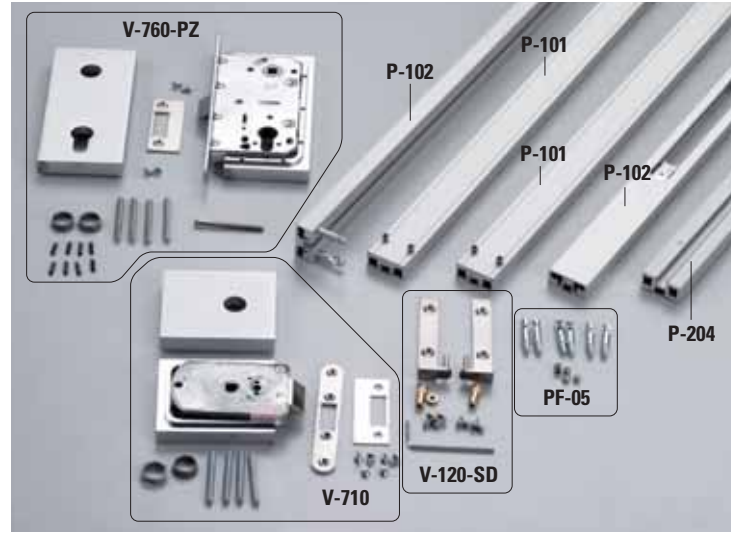

V-122-SD

xme199h / xme199d

MV-790 PZ

V-791 PZ / MV-791 PZ

P-204-CF2

- Traversino orizzontale per anta intelaiata in alluminio PO-200/PO-290, da incollare al vetro con biadesivo in dotazione. Prezzo a confezione di 2 barre L=1160 mm
 - Horizontal cross profile with self-adhesive for aluminium panel PO-200/PO-290. Price each package unit of 2 bars L=1160 mm
 - Horizontal Querprofil selbstklebend für Flügelrahmen aus Aluminium PO-200/PO-290. Preis pro VE von 2 Stangen L=1160 mm
- AN

PO-100

€▶D.269 → €▶D.280

• Set telaio anta per porta battente in finitura alluminio anodizzato.

• Set door panel surround in anodised aluminium.

• Set Flügelrahmen aus Aluminium.

STIPITI SU
MURO

$HA (H \text{ TELAIO PORTA}) = H - 30.5$

$HA (H \text{ TELAIO PORTA}) = HS - 25$

$LA (TELAIO PORTA) = LP - 41$

$LA (TELAIO PORTA) = LS - 30$

$HV = HA - 19$
 $LV = LA - 19$

xme407

V-710

- Serratura Compact per telaio porta PO-100.
- Compact lock for PO-100.
- Compact Schloss für Alurahmen PO-100.

xme408

V-760PZ

- Serratura verticale con foro cilindro per porta PO-100.
- Vertical lock with profile cylinder hole for PO-100.
- Vertikal Schloss PZ Lochung für PO-100.

xme408