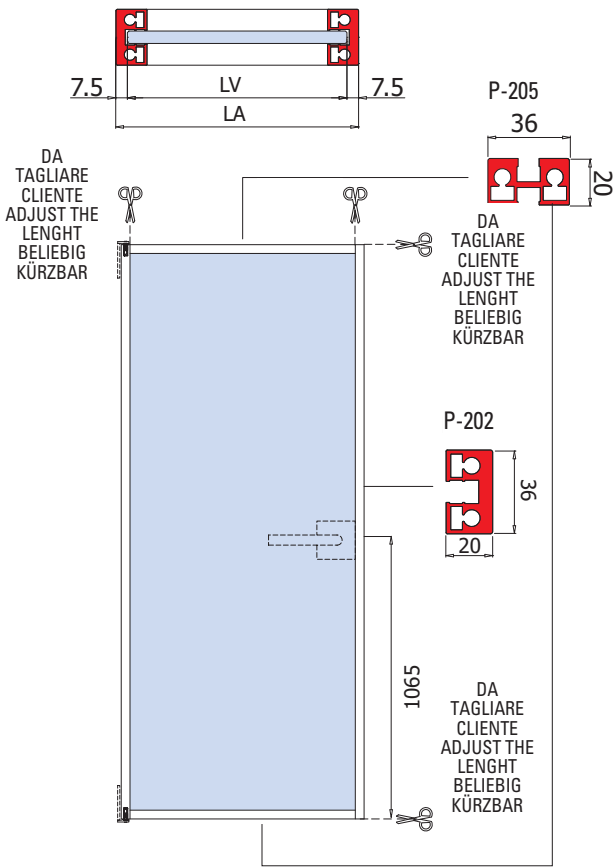

STIPITI SU MURO

PO-200

€▶D.261 → €▶D.268

• Porta battente intelaiata
in alluminio. Profili da incollare al vetro.

• Door with Aluminium panel.
Profiles to be glued on glass.

• Drehtür mit Flügelrahmen aus Aluminium.
Profile auf das Glas kleben.

INNOVATIVO PRATICO VELOCE
INNOVATIVE PRATICAL FAST
INNOVATIVE PRAKTISCHE SCHNELL

LV = LA - 15
 HV = HA - 27

P-F25

- Ferramenta per assemblaggio 1 telaio anta PO-200.
- Fixing materials to assembly one panel PO-200.
- Befestigungsmaterial für Montage Flügelrahmen PO-200.

V-122-SD

xme199h / xme199d

MV-790 PZ

V-791 PZ / MV-791 PZ

P-204-CF2

- Traversino orizzontale per anta intelaiata in alluminio PO-200/PO-290, da incollare al vetro con biadesivo in dotazione. Prezzo a confezione di 2 barre L=1160 mm
 - Horizontal cross profile with self-adhesive for aluminium panel PO-200/PO-290. Price each package unit of 2 bars L=1160 mm
 - Horizontal Querprofil selbstklebend für Flügelrahmen aus Aluminium PO-200/PO-290. Preis pro VE von 2 Stangen L=1160 mm
- AN

$HA (H \text{ TELAIO PORTA}) = HS - 25$

$LA (TELAIO PORTA) = LP - 41$

$LA (TELAIO PORTA) = LS - 30$

$HV = HA - 19$
 $LV = LA - 19$

xme407

V-710

- Serratura Compact per telaio porta PO-100.
- Compact lock for PO-100.
- Compact Schloss für Alurahmen PO-100.