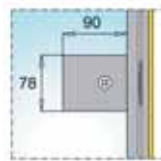

$HA (H \text{ TELAIO PORTA}) = HS - 25$

$LA (TELAIO PORTA) = LP - 41$

$LA (TELAIO PORTA) = LS - 30$

$HV = HA - 19$
 $LV = LA - 19$

xme407

V-710

- Serratura Compact per telaio porta PO-100.
- Compact lock for PO-100.
- Compact Schloss für Alurahmen PO-100.