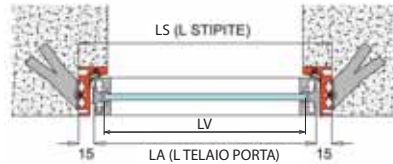

V-122-SD

xme199h / xme199d

MV-790 PZ

V-791 PZ / MV-791 PZ

P-204-CF2

- Traversino orizzontale per anta intelaiata in alluminio PO-200/PO-290, da incollare al vetro con biadesivo in dotazione. Prezzo a confezione di 2 barre L=1160 mm
 - Horizontal cross profile with self-adhesive for aluminium panel PO-200/PO-290. Price each package unit of 2 bars L=1160 mm
 - Horizontal Querprofil selbstklebend für Flügelrahmen aus Aluminium PO-200/PO-290. Preis pro VE von 2 Stangen L=1160 mm
- AN

PO-100

€▶D.269 → €▶D.280

• Set telaio anta per porta battente in finitura alluminio anodizzato.

• Set door panel surround in anodised aluminium.

• Set Flügelrahmen aus Aluminium.

STIPITI SU
MURO

$HA (H \text{ TELAIO PORTA}) = H - 30.5$

$HA (H \text{ TELAIO PORTA}) = HS - 25$

$LA (TELAIO PORTA) = LP - 41$

$LA (TELAIO PORTA) = LS - 30$

$HV = HA - 19$
 $LV = LA - 19$

xme407

V-710

- Serratura Compact per telaio porta PO-100.
- Compact lock for PO-100.
- Compact Schloss für Alurahmen PO-100.

xme408

V-760PZ

- Serratura verticale con foro cilindro per porta PO-100.
- Vertical lock with profile cylinder hole for PO-100.
- Vertikal Schloss PZ Lochung für PO-100.

xme408