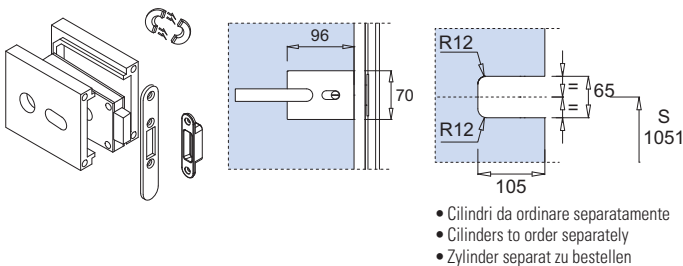

STIPITI SU MURO

PO-200

€▶D.261 → €▶D.268

• Porta battente intelaiata
in alluminio. Profili da incollare al vetro.

• Door with Aluminium panel.
Profiles to be glued on glass.

• Drehtür mit Flügelrahmen aus Aluminium.
Profile auf das Glas kleben.

INNOVATIVO PRATICO VELOCE
INNOVATIVE PRATICAL FAST
INNOVATIVE PRAKTISCHE SCHNELL

LV = LA - 15
 HV = HA - 27

P-F25

- Ferramenta per assemblaggio 1 telaio anta PO-200.
- Fixing materials to assembly one panel PO-200.
- Befestigungsmaterial für Montage Flügelrahmen PO-200.

V-122-SD

xme199h / xme199d

MV-790 PZ

V-791 PZ / MV-791 PZ

P-204-CF2

- Traversino orizzontale per anta intelaiata in alluminio PO-200/PO-290, da incollare al vetro con biadesivo in dotazione. Prezzo a confezione di 2 barre L=1160 mm
 - Horizontal cross profile with self-adhesive for aluminium panel PO-200/PO-290. Price each package unit of 2 bars L=1160 mm
 - Horizontal Querprofil selbstklebend für Flügelrahmen aus Aluminium PO-200/PO-290. Preis pro VE von 2 Stangen L=1160 mm
- AN