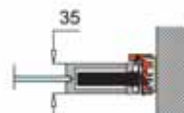

PO-100

€▶D.269 → €▶D.280

• Set telaio anta per porta battente in finitura alluminio anodizzato.

• Set door panel surround in anodised aluminium.

• Set Flügelrahmen aus Aluminium.

STIPITI SU
MURO

$HA (H \text{ TELAIO PORTA}) = H - 30.5$

$HA (H \text{ TELAIO PORTA}) = HS - 25$

$LA (TELAIO PORTA) = LP - 41$

$LA (TELAIO PORTA) = LS - 30$

$HV = HA - 19$
 $LV = LA - 19$

xme407

V-710

- Serratura Compact per telaio porta PO-100.
- Compact lock for PO-100.
- Compact Schloss für Alurahmen PO-100.

xme408

V-760PZ

- Serratura verticale con foro cilindro per porta PO-100.
- Vertical lock with profile cylinder hole for PO-100.
- Vertikal Schloss PZ Lochung für PO-100.

xme408