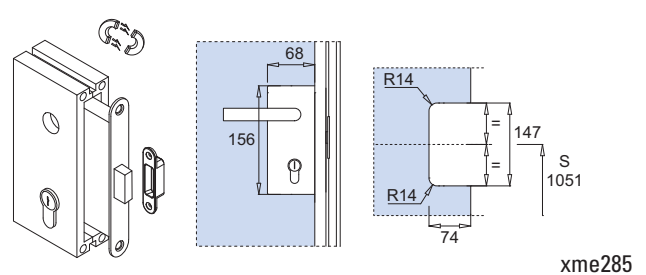

V-122-SD

xme199h / xme199d

MV-790 PZ

V-791 PZ / MV-791 PZ

P-204-CF2

- Traversino orizzontale per anta intelaiata in alluminio PO-200/PO-290, da incollare al vetro con biadesivo in dotazione. Prezzo a confezione di 2 barre L=1160 mm
 - Horizontal cross profile with self-adhesive for aluminium panel PO-200/PO-290. Price each package unit of 2 bars L=1160 mm
 - Horizontal Querprofil selbstklebend für Flügelrahmen aus Aluminium PO-200/PO-290. Preis pro VE von 2 Stangen L=1160 mm
- AN

$HA (H \text{ TELAIO PORTA}) = HS - 25$

$LA (TELAIO PORTA) = LP - 41$

$LA (TELAIO PORTA) = LS - 30$

$HV = HA - 19$
 $LV = LA - 19$

xme407

V-710

- Serratura Compact per telaio porta PO-100.
- Compact lock for PO-100.
- Compact Schloss für Alurahmen PO-100.