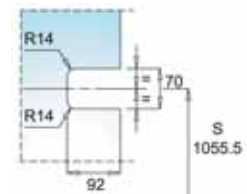

$HA (H \text{ TELAIO PORTA}) = HS - 25$

$LA (TELAIO PORTA) = LP - 41$

$LA (TELAIO PORTA) = LS - 30$

$HV = HA - 19$
 $LV = LA - 19$

xme407

V-710

- Serratura Compact per telaio porta PO-100.
- Compact lock for PO-100.
- Compact Schloss für Alurahmen PO-100.

xme408

V-760PZ

- Serratura verticale con foro cilindro per porta PO-100.
- Vertical lock with profile cylinder hole for PO-100.
- Vertikal Schloss PZ Lochung für PO-100.

xme408