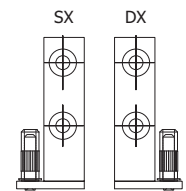

STIPITI SU MURO

PO-200

€▶D.261 → €▶D.268

• Porta battente intelaiata
in alluminio. Profili da incollare al vetro.

• Door with Aluminium panel.
Profiles to be glued on glass.

• Drehtür mit Flügelrahmen aus Aluminium.
Profile auf das Glas kleben.

INNOVATIVO PRATICO VELOCE
INNOVATIVE PRATICAL FAST
INNOVATIVE PRAKTISCHE SCHNELL

LV = LA - 15
 HV = HA - 27

P-F25

- Ferramenta per assemblaggio 1 telaio anta PO-200.
- Fixing materials to assembly one panel PO-200.
- Befestigungsmaterial für Montage Flügelrahmen PO-200.

V-122-SD

xme199h / xme199d

MV-790 PZ

V-791 PZ / MV-791 PZ

P-204-CF2

- Traversino orizzontale per anta intelaiata in alluminio PO-200/PO-290, da incollare al vetro con biadesivo in dotazione. Prezzo a confezione di 2 barre L=1160 mm
 - Horizontal cross profile with self-adhesive for aluminium panel PO-200/PO-290. Price each package unit of 2 bars L=1160 mm
 - Horizontal Querprofil selbstklebend für Flügelrahmen aus Aluminium PO-200/PO-290. Preis pro VE von 2 Stangen L=1160 mm
- AN