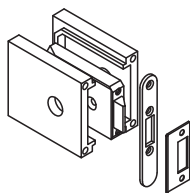

PO-100

€▶D.269 → €▶D.280

• Set telaio anta per porta battente in finitura alluminio anodizzato.

• Set door panel surround in anodised aluminium.

• Set Flügelrahmen aus Aluminium.

STIPITI SU
MURO

$HA (H \text{ TELAIO PORTA}) = H - 30.5$

$HA (H \text{ TELAIO PORTA}) = HS - 25$

$LA (TELAIO PORTA) = LP - 41$

$LA (TELAIO PORTA) = LS - 30$

$HV = HA - 19$
 $LV = LA - 19$

xme407

V-710

- Serratura Compact per telaio porta PO-100.
- Compact lock for PO-100.
- Compact Schloss für Alurahmen PO-100.

xme408

V-760PZ

- Serratura verticale con foro cilindro per porta PO-100.
- Vertical lock with profile cylinder hole for PO-100.
- Vertikal Schloss PZ Lochung für PO-100.

xme408