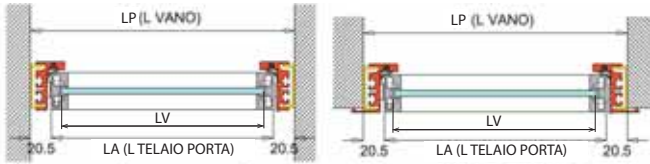

V-122-SD

xme199h / xme199d

MV-790 PZ

V-791 PZ / MV-791 PZ

P-204-CF2

- Traversino orizzontale per anta intelaiata in alluminio PO-200/PO-290, da incollare al vetro con biadesivo in dotazione. Prezzo a confezione di 2 barre L=1160 mm
 - Horizontal cross profile with self-adhesive for aluminium panel PO-200/PO-290. Price each package unit of 2 bars L=1160 mm
 - Horizontal Querprofil selbstklebend für Flügelrahmen aus Aluminium PO-200/PO-290. Preis pro VE von 2 Stangen L=1160 mm
- AN

PO-100

€▶D.269 → €▶D.280

• Set telaio anta per porta battente in finitura alluminio anodizzato.

• Set door panel surround in anodised aluminium.

• Set Flügelrahmen aus Aluminium.

STIPITI SU
MURO

$HA (H \text{ TELAIO PORTA}) = H - 30.5$

$HA (H \text{ TELAIO PORTA}) = HS - 25$

$LA (TELAIO PORTA) = LP - 41$

$LA (TELAIO PORTA) = LS - 30$

$HV = HA - 19$
 $LV = LA - 19$

xme407

V-710

- Serratura Compact per telaio porta PO-100.
- Compact lock for PO-100.
- Compact Schloss für Alurahmen PO-100.

xme408

V-760PZ

- Serratura verticale con foro cilindro per porta PO-100.
- Vertical lock with profile cylinder hole for PO-100.
- Vertikal Schloss PZ Lochung für PO-100.

xme408