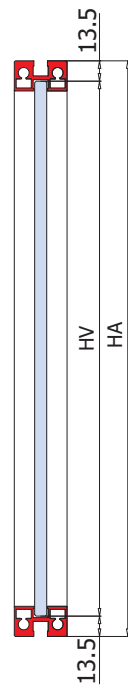

PORTE INTELAIATE

DOORS WITH ALUMINIUM PANEL
ALUMINIUM FLÜGELRAHMEN

PO-200

► 56

PO-100

► 58

xme199h / xme199d

xme407

STIPITI SU MURO

PO-200

€▶D.261 → €▶D.268

• Porta battente intelaiata
in alluminio. Profili da incollare al vetro.

• Door with Aluminium panel.
Profiles to be glued on glass.

• Drehtür mit Flügelrahmen aus Aluminium.
Profile auf das Glas kleben.

INNOVATIVO PRATICO VELOCE
INNOVATIVE PRATICAL FAST
INNOVATIVE PRAKTISCHE SCHNELL

LV = LA - 15
 HV = HA - 27

P-F25

- Ferramenta per assemblaggio 1 telaio anta PO-200.
- Fixing materials to assembly one panel PO-200.
- Befestigungsmaterial für Montage Flügelrahmen PO-200.

V-122-SD

xme199h / xme199d

MV-790 PZ

V-791 PZ / MV-791 PZ

P-204-CF2

- Traversino orizzontale per anta intelaiata in alluminio PO-200/PO-290, da incollare al vetro con biadesivo in dotazione. Prezzo a confezione di 2 barre L=1160 mm
 - Horizontal cross profile with self-adhesive for aluminium panel PO-200/PO-290. Price each package unit of 2 bars L=1160 mm
 - Horizontal Querprofil selbstklebend für Flügelrahmen aus Aluminium PO-200/PO-290. Preis pro VE von 2 Stangen L=1160 mm
- AN