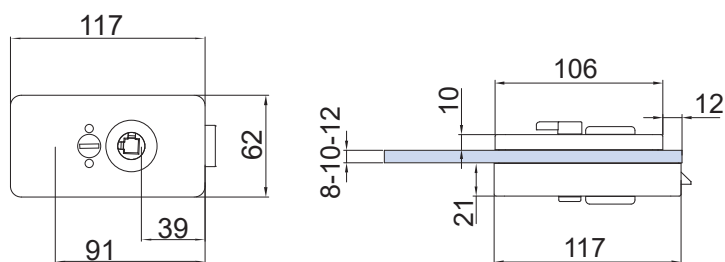

V-920-WC-COL
MV-920-WC-COL

LAVORAZIONE VETRO ALTERNATIVA
ALTERNATIVE GLASS PREPARATION
ALTERNATIVE GLASBEARBEITUNG