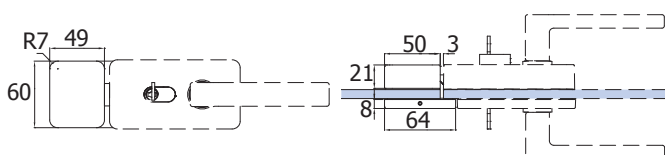

LAVORAZIONE VETRO ALTERNATIVA
ALTERNATIVE GLASS PREPARATION
ALTERNATIVE GLASBEARBEITUNG