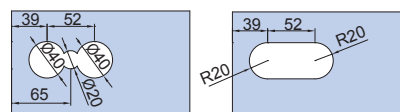

LAVORAZIONE VETRO ALTERNATIVA
ALTERNATIVE GLASS PREPARATION
ALTERNATIVE GLASBEARBEITUNG