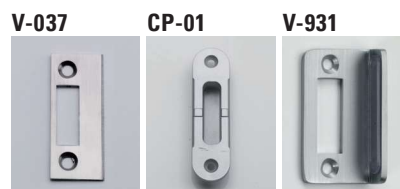

V-991
Maniglia / Handle / Griff

V-920-PZ

V-1731 Elektra
Maniglia / Handle / Griff

V-920-UV

V-101
Maniglia / Handle / Griff

V-920-PZ
MV-920-PZ

V-920-UV
MV-920-UV

V-900-2FLG
MV-900-2FLG

V-920-WC-COL
MV-920-WC-COL 

V-920-WC-COL

V-101
Maniglia / Handle / Griff

Materiale: Alluminio
(Finitura IX: Acciaio Inox)
Material: Aluminium
(IX finish: Stainless steel)
(IX Oberfläche: Edelstahl matt)

- Maniglie, cilindri e contropiastre da ordinare a parte.
- Handles, cylinders and strike plates not included, to order separately.
- Griffe, Zylinder und Schließbleche nicht enthalten, separat zu bestellen.

V-101
Maniglia / Handle / Griff

- Serratura con nottolino WC indicatore colorato.
- WC toilet door lock with knob and coloured indicator.
- WC Schloss mit Riegelolive und Farbenanzeige.

V-920-WC-COL
MV-920-WC-COL

LAVORAZIONE VETRO ALTERNATIVA
ALTERNATIVE GLASS PREPARATION
ALTERNATIVE GLASBEARBEITUNG

- Cerniere
 - Hinges
 - Bänder
- ▶ 118

xme409d / xme651c

AN Alluminio anodizzato Aluminium anodized Aluminium Silberfarbig	CS Cromo satinato Satin chrome Chrom matt	CR Cromo lucido Polished chrome Chrom glänzend	IX Acciaio inox satinato Satin stainless steel Edelstahl matt	NO Nero opaco Matt black Schwarz matt	MV Versione magnetica Magnetic version Mit magnetischem Schließvorgang
---	---	--	---	---	--