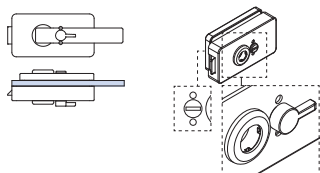

V-920-WC-COL
MV-920-WC-COL 

V-920-WC-COL

V-101
Maniglia / Handle / Griff

Materiale: Alluminio
(Finitura IX: Acciaio Inox)
Material: Aluminium
(IX finish: Stainless steel)
(IX Oberfläche: Edelstahl matt)

- Maniglie, cilindri e contropiastre da ordinare a parte.
- Handles, cylinders and strike plates not included, to order separately.
- Griffe, Zylinder und Schließbleche nicht enthalten, separat zu bestellen.

V-101
Maniglia / Handle / Griff

- Serratura con nottolino WC indicatore colorato.
- WC toilet door lock with knob and coloured indicator.
- WC Schloss mit Riegelolive und Farbenanzeige.

V-920-WC-COL
MV-920-WC-COL