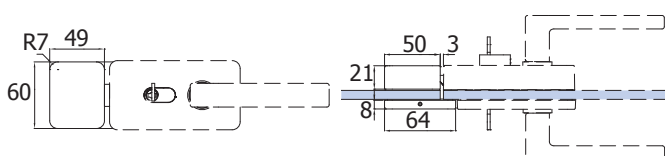

V-900-2FLG
MV-900-2FLG

- Controserratura
- Strike box
- Gegenkasten