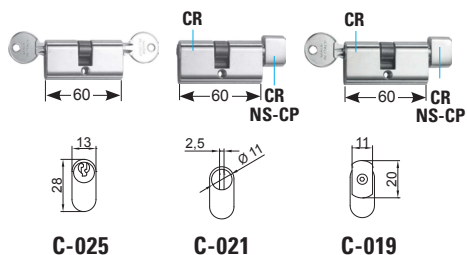

V-920 / MV-920 

V-920-PZ

Patent Pending

Materiale: Alluminio (Finitura IX: Acciaio Inox)
Material: Aluminium (IX finish: Stainless steel)
(IX Oberfläche: Edelstahl matt)

- Serratura I-Lock altamente compatta. Maniglie, cilindri e contropiastre da ordinare a parte.
- High compacted lock. Handles, cylinders and strike plates not included, to order separately.
- Hohes kompaktes Schloss. Griffe, Zylinder und Schließbleche nicht enthalten, separat zu bestellen

V-991
Maniglia / Handle / Griff

V-920-PZ

V-1731 Elektra
Maniglia / Handle / Griff

V-920-UV

V-101
Maniglia / Handle / Griff

V-920-PZ
MV-920-PZ

V-920-UV
MV-920-UV

V-900-2FLG
MV-900-2FLG

V-920-WC-COL
MV-920-WC-COL 

V-920-WC-COL

V-101
Maniglia / Handle / Griff

Materiale: Alluminio
(Finitura IX: Acciaio Inox)
Material: Aluminium
(IX finish: Stainless steel)
(IX Oberfläche: Edelstahl matt)

- Maniglie, cilindri e contropiastre da ordinare a parte.
- Handles, cylinders and strike plates not included, to order separately.
- Griffe, Zylinder und Schließbleche nicht enthalten, separat zu bestellen.

V-101
Maniglia / Handle / Griff

- Serratura con nottolino WC indicatore colorato.
- WC toilet door lock with knob and coloured indicator.
- WC Schloss mit Riegelolive und Farbenanzeige.

V-920-WC-COL
MV-920-WC-COL