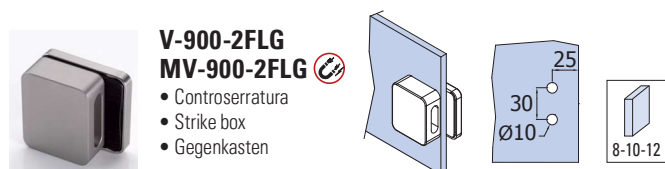

1. Cerniere
   - Hinges
   - Bänder
2. 118

xme409d / xme651c

AN Alluminio anodizzato Aluminium anodized Aluminium Silberfarbig	CS Cromo satinato Satin chrome Chrom matt	CR Cromo lucido Polished chrome Chrom glänzend	IX Acciaio inox satinato Satin stainless steel Edelstahl matt	NO Nero opaco Matt black Schwarz matt	MV Versione magnetica Magnetic version Mit magnetischem Schließvorgang