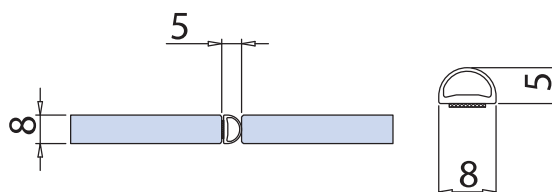

AN

€▶ A.649

xme203-B

**WRU-S 100/60 Z**

- Guarnizione neutra per vetro 10/12 mm, fissaggio adesivo
- Neutral gasket for glass 10-12 mm with adhesive fixing
- Dichtungsprofil für 10-12 mm selbstklebend

€▶ A.647

**WRU-S 60/40 R**

- Guarnizione neutra per vetro 8 mm, fissaggio adesivo
- Neutral gasket for glass 8 mm with adhesive fixing
- Dichtungsprofil für 8 mm. selbstklebend

€▶ A.646

**WRU-M 80/50**

- Guarnizione neutra per vetro 8 mm, fissaggio adesivo
- Neutral gasket for glass 8 mm, with adhesive fixing
- Dichtungsprofil für 8 mm Glas, selbstklebend

Misura / Length / Länge
2000 mm
3000 mm
6000 mm

2mm

- Guarnizione nera inclusa
- Black gasket included
- Schwarze Dichtung enthalten

€▶A.641

V-2015

**V-2014-MIX**

- Canalina per vetro fisso, escluse guarnizioni
  - U-channel for fixed panel, gaskets not included
  - U-Profil für Seitenteil, Dichtungen nicht inkl
- AN - IXE