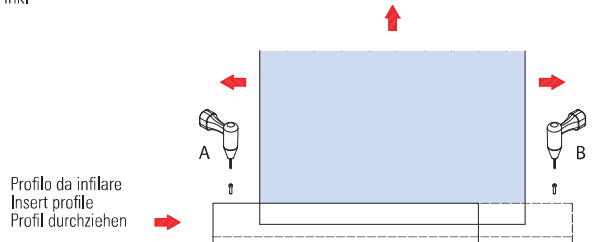

**WRU-S 60/40 R**

- Guarnizione neutra per vetro 8 mm, fissaggio adesivo
- Neutral gasket for glass 8 mm with adhesive fixing
- Dichtungsprofil für 8 mm. selbstklebend

€▶ A.646

**WRU-M 80/50**

- Guarnizione neutra per vetro 8 mm, fissaggio adesivo
- Neutral gasket for glass 8 mm, with adhesive fixing
- Dichtungsprofil für 8 mm Glas, selbstklebend

Misura / Length / Länge
2000 mm
3000 mm
6000 mm

2mm

- Guarnizione nera inclusa
- Black gasket included
- Schwarze Dichtung enthalten

€▶A.641

V-2015

**V-2014-MIX**

- Canalina per vetro fisso, escluse guarnizioni
  - U-channel for fixed panel, gaskets not included
  - U-Profil für Seitenteil, Dichtungen nicht inkl
- AN - IXE

Misura / Length / Länge
2000 mm
3000 mm
6000 mm

Guarnizioni  
Gaskets  
Dichtungen

€▶A.640

FB044-E

**V-041**

- Guarnizione a palloncino
- Gasket
- Dichtung

€▶A.644

**V-039**