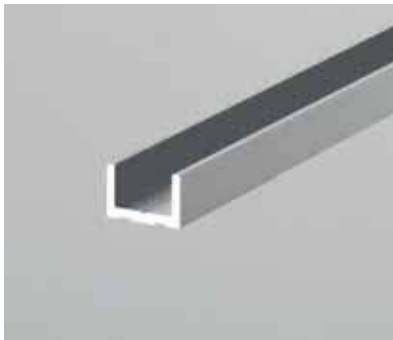

**P-013**

- Profilino alluminio per chiusura arie scorrevole vetro mobile/vetro fisso con setola grigia, fissaggio tramite incollaggio
- Aluminium angled profile to reduce gaps between sliding door/fixed panel, with grey brush seal, to be glued on glass edge
- Aluminium Dichtungsprofil montiert auf der Glaskante

AN

€▶ A.649

xme203-B

**WRU-S 100/60 Z**

- Guarnizione neutra per vetro 10/12 mm, fissaggio adesivo
- Neutral gasket for glass 10-12 mm with adhesive fixing
- Dichtungsprofil für 10-12 mm selbstklebend

€▶ A.647

**WRU-S 60/40 R**

- Guarnizione neutra per vetro 8 mm, fissaggio adesivo
- Neutral gasket for glass 8 mm with adhesive fixing
- Dichtungsprofil für 8 mm. selbstklebend

€▶ A.646

**WRU-M 80/50**

- Guarnizione neutra per vetro 8 mm, fissaggio adesivo
- Neutral gasket for glass 8 mm, with adhesive fixing
- Dichtungsprofil für 8 mm Glas, selbstklebend

€▶ A.645

xfb-099

**V-2015-MIX**

- Canalina per vetro fisso, comprese guarnizioni per vetro 10 mm
  - U-channel for fixed panel, gaskets included for glass 10 mm
  - U-Profil für Seitenteil, Dichtungen enthalten für Glasdicke 10 mm
- AN - IXE