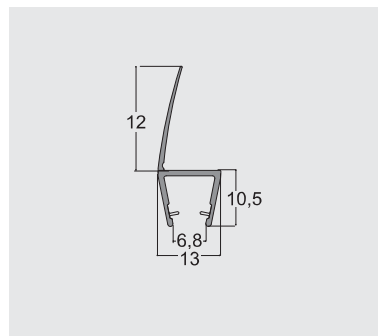

Misura / Length / Länge
2000 mm
3000 mm
6000 mm

2mm

- Guarnizione nera inclusa
- Black gasket included
- Schwarze Dichtung enthalten

€▶A.641

V-2015

**V-2014-MIX**

- Canalina per vetro fisso, escluse guarnizioni
  - U-channel for fixed panel, gaskets not included
  - U-Profil für Seitenteil, Dichtungen nicht inkl
- AN - IXE

Misura / Length / Länge
2000 mm
3000 mm
6000 mm

Guarnizioni  
Gaskets  
Dichtungen

€▶A.640

FB044-E

**V-041**

- Guarnizione a palloncino
- Gasket
- Dichtung

€▶A.644

**V-039**

- Guarnizione per vetro 8-10 mm
- Gasket for glass 8-10 mm
- Dichtung für Glasdicke 8-10 mm

€▶A.642

**V-040**

- **ART. V-040/13**  
Guarnizione ala mm. 13  
Gasket wing mm. 13  
Dichtung mit Flügel mm. 13
- **ART. V-040/18**  
Guarnizione ala mm. 18  
Gasket wing mm. 18  
Dichtung mit Flügel mm. 18
- **ART. V-040/21**  
Guarnizione ala mm. 21  
Gasket wing mm. 21  
Dichtung mit Flügel mm. 21