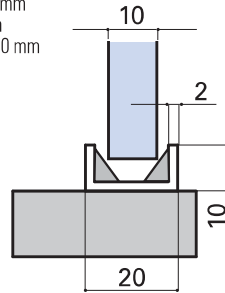

**WRU-S 60/40 R**

- Guarnizione neutra per vetro 8 mm, fissaggio adesivo
- Neutral gasket for glass 8 mm with adhesive fixing
- Dichtungsprofil für 8 mm. selbstklebend

€▶ A.646

**WRU-M 80/50**

- Guarnizione neutra per vetro 8 mm, fissaggio adesivo
- Neutral gasket for glass 8 mm, with adhesive fixing
- Dichtungsprofil für 8 mm Glas, selbstklebend

€▶ A.645

xfb-099

**V-2015-MIX**

- Canalina per vetro fisso, comprese guarnizioni per vetro 10 mm
  - U-channel for fixed panel, gaskets included for glass 10 mm
  - U-Profil für Seitenteil, Dichtungen enthalten für Glasdicke 10 mm
- AN - IXE

Misura / Length / Länge
2000 mm
3000 mm
6000 mm

2mm

- Guarnizione nera inclusa
- Black gasket included
- Schwarze Dichtung enthalten

€▶A.641

V-2015

**V-2014-MIX**

- Canalina per vetro fisso, escluse guarnizioni
  - U-channel for fixed panel, gaskets not included
  - U-Profil für Seitenteil, Dichtungen nicht inkl
- AN - IXE

Misura / Length / Länge
2000 mm
3000 mm
6000 mm

Guarnizioni  
Gaskets  
Dichtungen

€▶A.640

FB044-E

**V-041**

- Guarnizione a palloncino
- Gasket
- Dichtung

€▶A.644

**V-039**