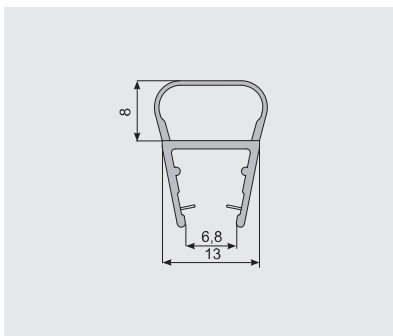

Misura / Length / Länge
2000 mm
3000 mm
6000 mm

2mm

- Guarnizione nera inclusa
- Black gasket included
- Schwarze Dichtung enthalten

€▶A.641

V-2015

**V-2014-MIX**

- Canalina per vetro fisso, escluse guarnizioni
  - U-channel for fixed panel, gaskets not included
  - U-Profil für Seitenteil, Dichtungen nicht inkl
- AN - IXE

Misura / Length / Länge
2000 mm
3000 mm
6000 mm

Guarnizioni  
Gaskets  
Dichtungen

€▶A.640

FB044-E

**V-041**

- Guarnizione a palloncino
- Gasket
- Dichtung

€▶A.644

**V-039**

- Guarnizione per vetro 8-10 mm
- Gasket for glass 8-10 mm
- Dichtung für Glasdicke 8-10 mm

€▶A.642

**V-040**

- **ART. V-040/13**  
Guarnizione ala mm. 13  
Gasket wing mm. 13  
Dichtung mit Flügel mm. 13
- **ART. V-040/18**  
Guarnizione ala mm. 18  
Gasket wing mm. 18  
Dichtung mit Flügel mm. 18
- **ART. V-040/21**  
Guarnizione ala mm. 21  
Gasket wing mm. 21  
Dichtung mit Flügel mm. 21