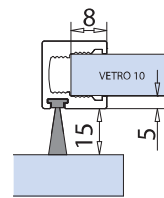

AN

€▶ A.649

xme203-B

**WRU-S 100/60 Z**

- Guarnizione neutra per vetro 10/12 mm, fissaggio adesivo
- Neutral gasket for glass 10-12 mm with adhesive fixing
- Dichtungsprofil für 10-12 mm selbstklebend

€▶ A.647

**WRU-S 60/40 R**

- Guarnizione neutra per vetro 8 mm, fissaggio adesivo
- Neutral gasket for glass 8 mm with adhesive fixing
- Dichtungsprofil für 8 mm. selbstklebend

€▶ A.646

**WRU-M 80/50**

- Guarnizione neutra per vetro 8 mm, fissaggio adesivo
- Neutral gasket for glass 8 mm, with adhesive fixing
- Dichtungsprofil für 8 mm Glas, selbstklebend