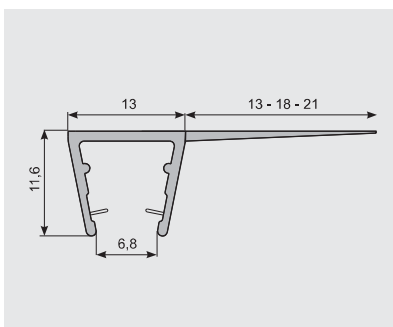

Misura / Length / Länge
2000 mm
3000 mm
6000 mm

2mm

- Guarnizione nera inclusa
- Black gasket included
- Schwarze Dichtung enthalten

€▶A.641

V-2015

**V-2014-MIX**

- Canalina per vetro fisso, escluse guarnizioni
  - U-channel for fixed panel, gaskets not included
  - U-Profil für Seitenteil, Dichtungen nicht inkl
- AN - IXE

Misura / Length / Länge
2000 mm
3000 mm
6000 mm

Guarnizioni  
Gaskets  
Dichtungen

€▶A.640

FB044-E

**V-041**

- Guarnizione a palloncino
- Gasket
- Dichtung

€▶A.644

**V-039**

- Guarnizione per vetro 8-10 mm
- Gasket for glass 8-10 mm
- Dichtung für Glasdicke 8-10 mm

€▶A.642

**V-040**

- **ART. V-040/13**  
Guarnizione ala mm. 13  
Gasket wing mm. 13  
Dichtung mit Flügel mm. 13
- **ART. V-040/18**  
Guarnizione ala mm. 18  
Gasket wing mm. 18  
Dichtung mit Flügel mm. 18
- **ART. V-040/21**  
Guarnizione ala mm. 21  
Gasket wing mm. 21  
Dichtung mit Flügel mm. 21