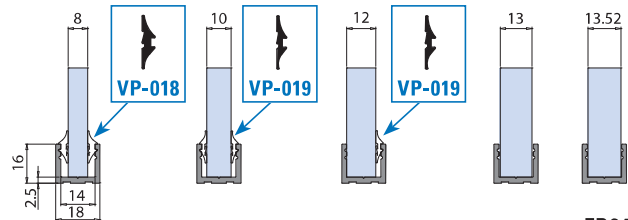

Misura / Length / Länge
2000 mm
3000 mm
6000 mm

2mm

- Guarnizione nera inclusa
- Black gasket included
- Schwarze Dichtung enthalten

€▶A.641

V-2015

**V-2014-MIX**

- Canalina per vetro fisso, escluse guarnizioni
  - U-channel for fixed panel, gaskets not included
  - U-Profil für Seitenteil, Dichtungen nicht inkl
- AN - IXE

Misura / Length / Länge
2000 mm
3000 mm
6000 mm

Guarnizioni  
Gaskets  
Dichtungen

€▶A.640

FB044-E

**V-041**

- Guarnizione a palloncino
- Gasket
- Dichtung

€▶A.644

**V-039**