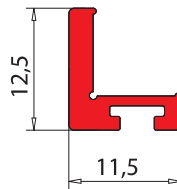

€▶ A.648

xme203-B