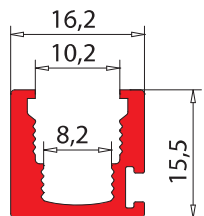

AN

€▶ A.649

xme203-B

**WRU-S 100/60 Z**

- Guarnizione neutra per vetro 10/12 mm, fissaggio adesivo
- Neutral gasket for glass 10-12 mm with adhesive fixing
- Dichtungsprofil für 10-12 mm selbstklebend

€▶ A.647

Misura / Length / Länge
2000 mm
3000 mm
6000 mm

2mm

- Guarnizione nera inclusa
- Black gasket included
- Schwarze Dichtung enthalten

€▶A.641

V-2015

**V-2014-MIX**

- Canalina per vetro fisso, escluse guarnizioni
  - U-channel for fixed panel, gaskets not included
  - U-Profil für Seitenteil, Dichtungen nicht inkl
- AN - IXE