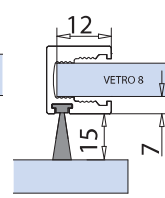

AN

€▶ A.649

xme203-B

**WRU-S 100/60 Z**

- Guarnizione neutra per vetro 10/12 mm, fissaggio adesivo
- Neutral gasket for glass 10-12 mm with adhesive fixing
- Dichtungsprofil für 10-12 mm selbstklebend

€▶ A.647

**WRU-S 60/40 R**

- Guarnizione neutra per vetro 8 mm, fissaggio adesivo
- Neutral gasket for glass 8 mm with adhesive fixing
- Dichtungsprofil für 8 mm. selbstklebend

€▶ A.646

**WRU-M 80/50**

- Guarnizione neutra per vetro 8 mm, fissaggio adesivo
- Neutral gasket for glass 8 mm, with adhesive fixing
- Dichtungsprofil für 8 mm Glas, selbstklebend