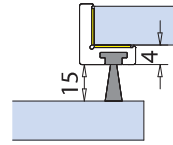

€▶ A.648

xme203-B