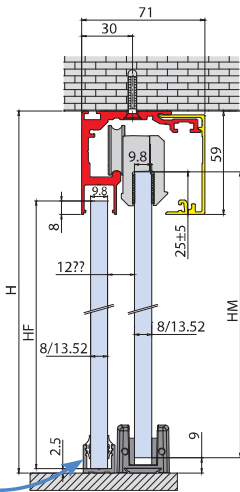

Misura / Length / Länge
2000 mm
3000 mm
6000 mm

2mm

- Guarnizione nera inclusa
- Black gasket included
- Schwarze Dichtung enthalten

€▶A.641

V-2015

**V-2014-MIX**

- Canalina per vetro fisso, escluse guarnizioni
  - U-channel for fixed panel, gaskets not included
  - U-Profil für Seitenteil, Dichtungen nicht inkl
- AN - IXE

Misura / Length / Länge
2000 mm
3000 mm
6000 mm

Guarnizioni  
Gaskets  
Dichtungen

€▶A.640

FB044-E

**V-041**

- Guarnizione a palloncino
- Gasket
- Dichtung

€▶A.644

**V-039**

- Guarnizione per vetro 8-10 mm
- Gasket for glass 8-10 mm
- Dichtung für Glasdicke 8-10 mm

€▶A.642

**V-040**

- **ART. V-040/13**  
Guarnizione ala mm. 13  
Gasket wing mm. 13  
Dichtung mit Flügel mm. 13
- **ART. V-040/18**  
Guarnizione ala mm. 18  
Gasket wing mm. 18  
Dichtung mit Flügel mm. 18
- **ART. V-040/21**  
Guarnizione ala mm. 21  
Gasket wing mm. 21  
Dichtung mit Flügel mm. 21