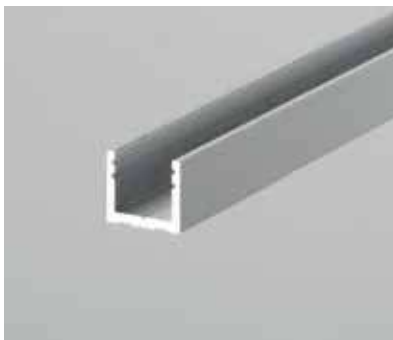

**P-013**

- Profilino alluminio per chiusura arie scorrevole vetro mobile/vetro fisso con setola grigia, fissaggio tramite incollaggio
- Aluminium angled profile to reduce gaps between sliding door/fixed panel, with grey brush seal, to be glued on glass edge
- Aluminium Dichtungsprofil montiert auf der Glaskante

Misura / Length / Länge
2000 mm
3000 mm
6000 mm

2mm

- Guarnizione nera inclusa
- Black gasket included
- Schwarze Dichtung enthalten

€▶A.641

V-2015

**V-2014-MIX**

- Canalina per vetro fisso, escluse guarnizioni
  - U-channel for fixed panel, gaskets not included
  - U-Profil für Seitenteil, Dichtungen nicht inkl
- AN - IXE