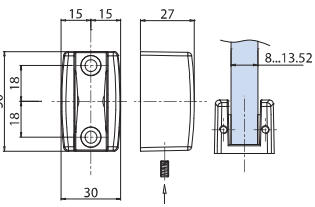

Regolabile
Adjustable
Verstellbar

€▶ A.630

FB059-A

V-012-REG

- Guida a pavimento regolabile per vetro da 8 a 13,5 mm
- Floor guide adjustable for glass from 8 to 13,5 mm
- Bodenführung verstellbar für Glas von 8 bis 13,5mm

AN - NS - CR

Regolabile
Adjustable
Verstellbar

€▶ A.629

FB059-A

V-012-EVO

- Guida a pavimento regolabile per vetro 8-10-12 mm
- Floor guide adjustable for glass 8-10-12 mm
- Bodenführung verstellbar für Glas 8-10-12 mm