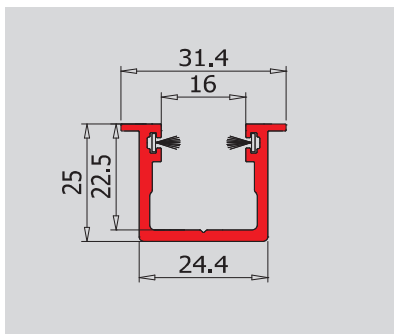

L-116

- Canalina da incassare a terra in alluminio compressa di spazzoline per vetro 10-12 mm
- Floor channel recessed installation with brush seals for glass 10-12 mm
- Bodenführung mit Bodenvorbereitung inkl. Bürstenprofile für Glasdicke 10-12 mm
  AN

10-12