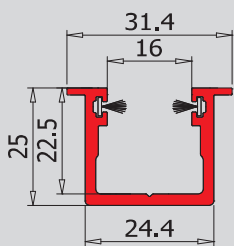

Esempio
Example
Beispiel

€▶A.637

L-116