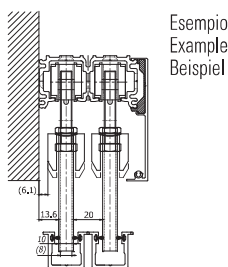

Esempio
Example
Beispiel

€▶A.637

L-116