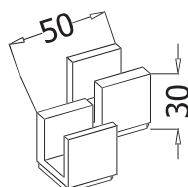

- Sinistra
- Left
- Links

- Destra
- Right
- Rechts

€▶A.633

xme425t