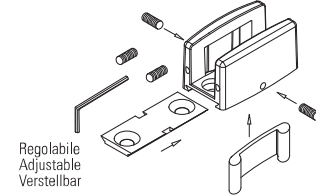

ACCESSORI PER SCORREVOLI ACCESSORIES FOR SLIDING DOORS / ZUBEHÖR FÜR SCHIEBETÜREN

V-012-INS

- Guida a pavimento regolabile per vetro da 8 a 13,5 mm con piastrina di fissaggio a terra per un facile inserimento della guida ideale per scorrevoli invisibili e Telescopici
- Floor guide adjustable for glass from 8 to 13,5 mm. Perfect for Invisible and Telescopic
- Bodenführung verstellbar für Glas von 8 bis 13,5mm perfekt für invisible und Teleskop Schiebe-Systeme, dank der Befestigungsplatte einsetzbar

Regolabile
Adjustable
Verstellbar

€▶ A.630

FB059-A

V-012-REG

- Guida a pavimento regolabile per vetro da 8 a 13,5 mm
- Floor guide adjustable for glass from 8 to 13,5 mm
- Bodenführung verstellbar für Glas von 8 bis 13,5mm

AN - NS - CR

Regolabile
Adjustable
Verstellbar

€▶ A.629

FB059-A

V-012-EVO

- Guida a pavimento regolabile per vetro 8-10-12 mm
- Floor guide adjustable for glass 8-10-12 mm
- Bodenführung verstellbar für Glas 8-10-12 mm