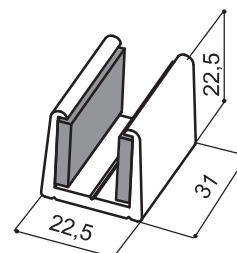

AN - NS - CR - NO

€▶ A.628

V-012NEW

P-F08

- Guida a pavimento per pannello in legno
- Floor guide for sliding wooden panel
- Bodenführung für Schiebetüren aus Holz

€▶ A.638

P-F08

V-012

- Guida a pavimento per vetro 8/10 mm
- Floor guide with felt strips for glass sliding door a 8 and 10mm
- Bodenführung für Glas 8/10 mm

AN - NS - CR

€▶ A.627

V-012

V-014

- Guida a pavimento per scorrevole regolabile 8/10 mm
- Floor guide adjustable 8/10 mm
- Bodenführung verstellbar für 8, 10 mm Glasdicke
CS - NS - CR - OL - CP