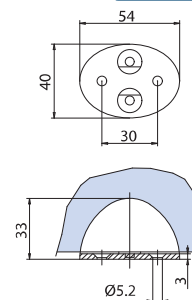

€▶A.632

xme022