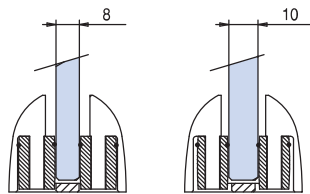

- Guida a pavimento per vetro 8/10 mm
- Floor guide with felt strips for glass sliding door a 8 and 10mm
- Bodenführung für Glas 8/10 mm

AN - NS - CR

€▶ A.627

V-012

V-014

- Guida a pavimento per scorrevole regolabile 8/10 mm
- Floor guide adjustable 8/10 mm
- Bodenführung verstellbar für 8, 10 mm Glasdicke
CS - NS - CR - OL - CP

8-10

€▶A.632

xme022

V-052

- Guida a pavimento per vetro 8 e 10 mm. con feltrini
- Floor guide with felt strips for glass 8 and 10 mm
- Bodenführung mit Filzgleiter für Glas 8 und 10 mm
AN - NS

8-10

€▶A.631

FB059-A