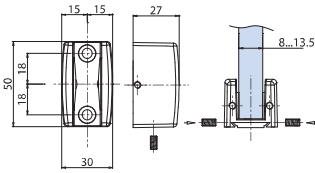

ACCESSORI PER SCORREVOLI ACCESSORIES FOR SLIDING DOORS / ZUBEHÖR FÜR SCHIEBETÜREN

V-012-INS

- Guida a pavimento regolabile per vetro da 8 a 13,5 mm con piastrina di fissaggio a terra per un facile inserimento della guida ideale per scorrevoli invisibili e Telescopici
- Floor guide adjustable for glass from 8 to 13,5 mm. Perfect for Invisible and Telescopic
- Bodenführung verstellbar für Glas von 8 bis 13,5mm perfekt für invisible und Teleskop Schiebe-Systeme, dank der Befestigungsplatte einsetzbar

Regolabile
Adjustable
Verstellbar

€▶ A.630

FB059-A

V-012-REG

- Guida a pavimento regolabile per vetro da 8 a 13,5 mm
- Floor guide adjustable for glass from 8 to 13,5 mm
- Bodenführung verstellbar für Glas von 8 bis 13,5mm

AN - NS - CR

Regolabile
Adjustable
Verstellbar

€▶ A.629

FB059-A

V-012-EVO

- Guida a pavimento regolabile per vetro 8-10-12 mm
- Floor guide adjustable for glass 8-10-12 mm
- Bodenführung verstellbar für Glas 8-10-12 mm