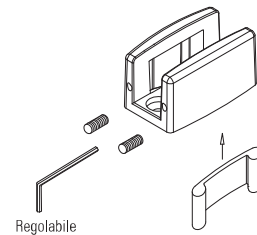

ACCESSORI PER SCORREVOLI ACCESSORIES FOR SLIDING DOORS / ZUBEHÖR FÜR SCHIEBETÜREN

V-012-INS

- Guida a pavimento regolabile per vetro da 8 a 13,5 mm con piastrina di fissaggio a terra per un facile inserimento della guida ideale per scorrevoli invisibili e Telescopici
- Floor guide adjustable for glass from 8 to 13,5 mm. Perfect for Invisible and Telescopic
- Bodenführung verstellbar für Glas von 8 bis 13,5mm perfekt für invisible und Teleskop Schiebe-Systeme, dank der Befestigungsplatte einsetzbar

Regolabile
Adjustable
Verstellbar

€▶ A.630

FB059-A

V-012-REG

- Guida a pavimento regolabile per vetro da 8 a 13,5 mm
- Floor guide adjustable for glass from 8 to 13,5 mm
- Bodenführung verstellbar für Glas von 8 bis 13,5mm

AN - NS - CR

Regolabile
Adjustable
Verstellbar

€▶ A.629

FB059-A

V-012-EVO

- Guida a pavimento regolabile per vetro 8-10-12 mm
- Floor guide adjustable for glass 8-10-12 mm
- Bodenführung verstellbar für Glas 8-10-12 mm