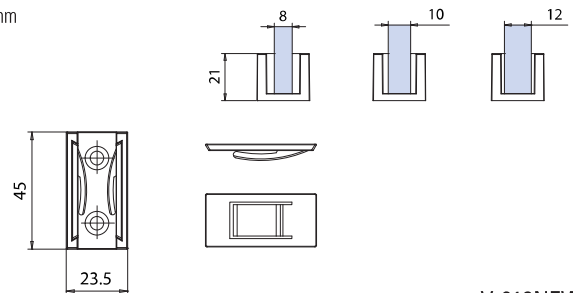

Regolabile
Adjustable
Verstellbar

€▶ A.630

FB059-A

V-012-REG

- Guida a pavimento regolabile per vetro da 8 a 13,5 mm
- Floor guide adjustable for glass from 8 to 13,5 mm
- Bodenführung verstellbar für Glas von 8 bis 13,5mm

AN - NS - CR

Regolabile
Adjustable
Verstellbar

€▶ A.629

FB059-A

V-012-EVO

- Guida a pavimento regolabile per vetro 8-10-12 mm
- Floor guide adjustable for glass 8-10-12 mm
- Bodenführung verstellbar für Glas 8-10-12 mm

AN - NS - CR - NO

€▶ A.628

V-012NEW

P-F08

- Guida a pavimento per pannello in legno
- Floor guide for sliding wooden panel
- Bodenführung für Schiebetüren aus Holz

€▶ A.638

P-F08

V-012

- Guida a pavimento per vetro 8/10 mm
- Floor guide with felt strips for glass sliding door a 8 and 10mm
- Bodenführung für Glas 8/10 mm

AN - NS - CR

€▶ A.627

V-012

V-014

- Guida a pavimento per scorrevole regolabile 8/10 mm
- Floor guide adjustable 8/10 mm
- Bodenführung verstellbar für 8, 10 mm Glasdicke
CS - NS - CR - OL - CP