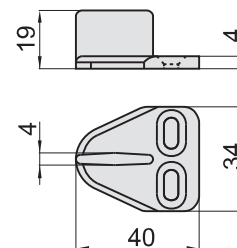

AN - NS - CR - NO

€▶ A.628

V-012NEW

P-F08

- Guida a pavimento per pannello in legno
- Floor guide for sliding wooden panel
- Bodenführung für Schiebetüren aus Holz

€▶ A.638

P-F08

V-012

- Guida a pavimento per vetro 8/10 mm
- Floor guide with felt strips for glass sliding door a 8 and 10mm
- Bodenführung für Glas 8/10 mm

AN - NS - CR

€▶ A.627

V-012

V-014

- Guida a pavimento per scorrevole regolabile 8/10 mm
- Floor guide adjustable 8/10 mm
- Bodenführung verstellbar für 8, 10 mm Glasdicke
CS - NS - CR - OL - CP