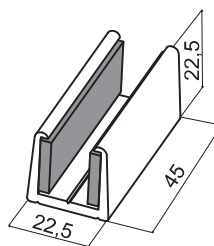

- Guida a pavimento per vetro 8/10 mm
- Floor guide with felt strips for glass sliding door a 8 and 10mm
- Bodenführung für Glas 8/10 mm

AN - NS - CR

€▶ A.627

V-012

V-014

- Guida a pavimento per scorrevole regolabile 8/10 mm
- Floor guide adjustable 8/10 mm
- Bodenführung verstellbar für 8, 10 mm Glasdicke
CS - NS - CR - OL - CP

8-10

€▶A.632

xme022

V-052

- Guida a pavimento per vetro 8 e 10 mm. con feltrini
- Floor guide with felt strips for glass 8 and 10 mm
- Bodenführung mit Filzgleiter für Glas 8 und 10 mm
AN - NS

8-10

€▶A.631

FB059-A

V-099-C dx / V-099-C sx

- Doppia guida a pavimento destra o sinistra
- Double floor guide right or left
- Doppel Bodenführung rechts oder links
AN

8-10-12

- Sinistra
- Left
- Links

- Destra
- Right
- Rechts