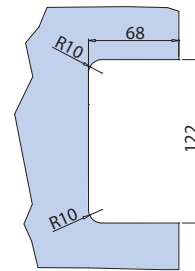

V-780 2FLG

V-780 PZ-L
(sinistra/left/links)

e▶ E.66

A SINISTRA/LEFT/LINKS

C SINISTRA/LEFT/LINKS

V-780 PZ-R
(destra/right/rechts)

e▶ E.66

B DESTRA/RIGHT/RECHTS

D DESTRA/RIGHT/RECHTS

LAVORAZIONE VETRO
GLASS PREPARATION
GLASBEARBEITUNG

V-786

- Spessore per vetro 12 mm
- Spacer for glass thickness 12 mm
- Distanzscheibe für Glasdicke 12 mm

CP-01

V-709

V-701

xme 513