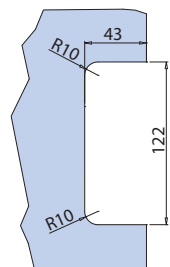

V-786

- Spessore per vetro 12 mm
- Spacer for glass thickness 12 mm
- Distanzscheibe für Glasdicke 12 mm

CP-01

V-709

V-809

V-704

V-701

V-780 2FLG