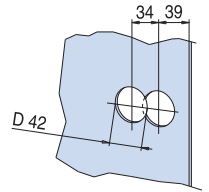

ALTRE SERRATURE OTHER LOCKS / ANDERE SCHLÖSSER

V-700 SQUARE

NS - CS - CR - OL - CP

€► E.88 → €► E.90

xla104

V-770 SECUR

NS - CS - CR - CP - OL

€► E.100 → €► E.104

xla238

V-400 FERRARI

NS - CS - CR - CP - OL

€► E.91 → €► E.95

MV-400

- Versione magnetica
- Magnetic version
- Mit magnetischem Schließvorgang

xla33