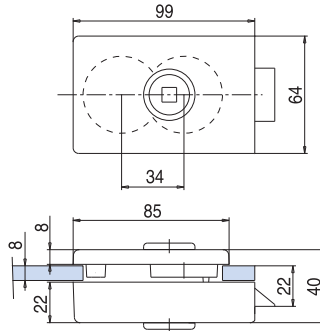

ALTRE SERRATURE OTHER LOCKS / ANDERE SCHLÖSSER

V-700 SQUARE

NS - CS - CR - OL - CP

€► E.88 → €► E.90

xla104

V-770 SECUR

NS - CS - CR - CP - OL

€► E.100 → €► E.104

xla238

V-400 FERRARI

NS - CS - CR - CP - OL

€► E.91 → €► E.95

MV-400

- Versione magnetica
- Magnetic version
- Mit magnetischem Schließvorgang

xla33