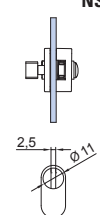

C-021

e▶ E.68