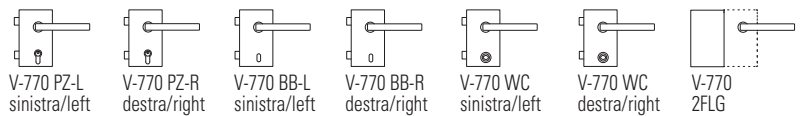

ALTRE SERRATURE OTHER LOCKS / ANDERE SCHLÖSSER

V-700 SQUARE

NS - CS - CR - OL - CP

€► E.88 → €► E.90

xla104

V-770 SECUR

NS - CS - CR - CP - OL

€► E.100 → €► E.104

xla238

V-400 FERRARI

NS - CS - CR - CP - OL

€► E.91 → €► E.95

MV-400

- Versione magnetica
- Magnetic version
- Mit magnetischem Schließvorgang

xla33