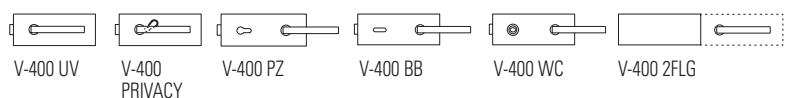

ALTRE SERRATURE OTHER LOCKS / ANDERE SCHLÖSSER

V-700 SQUARE

NS - CS - CR - OL - CP

€► E.88 → €► E.90

xla104

V-770 SECUR

NS - CS - CR - CP - OL

€► E.100 → €► E.104

xla238

V-400 FERRARI

NS - CS - CR - CP - OL

€► E.91 → €► E.95

MV-400

- Versione magnetica
- Magnetic version
- Mit magnetischem Schließvorgang

xla33