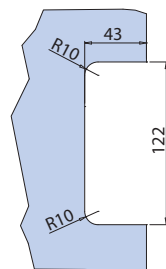

V-786 e▶ E.73

- Spessore per vetro 12 mm
- Spacer for glass thickness 12 mm
- Distanzscheibe für Glasdicke 12 mm

CP-01

V-709

V-809

V-704

V-701

V-780 2FLG