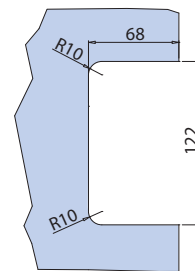

V-780 WC COLOR-L **E.71**
(sinistra/left/links)

A SINISTRA/LEFT/LINKS

C SINISTRA/LEFT/LINKS

V-780 WC COLOR-R **E.71**
(destra/right/rechts)

B DESTRA/RIGHT/RECHTS

D DESTRA/RIGHT/RECHTS

LAVORAZIONE VETRO
GLASS PREPARATION
GLASBEARBEITUNG