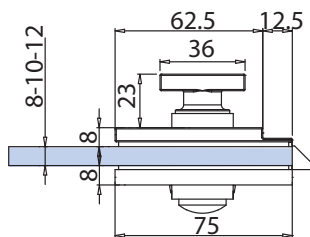

V-780 WC-L e▶ E.70
(sinistra/left/links)

A SINISTRA/LEFT/LINKS

C SINISTRA/LEFT/LINKS

V-780 WC-R e▶ E.70
(destra/right/rechts)

B DESTRA/RIGHT/RECHTS

D DESTRA/RIGHT/RECHTS

LAVORAZIONE VETRO
GLASS PREPARATION
GLASBEARBEITUNG