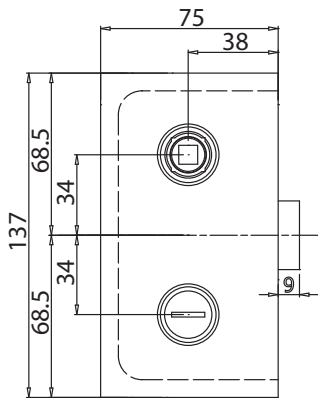

V-780 WC-L e▶ E.70
(sinistra/left/links)

A SINISTRA/LEFT/LINKS

C SINISTRA/LEFT/LINKS