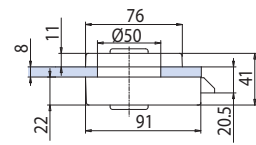

ALTRE SERRATURE OTHER LOCKS / ANDERE SCHLÖSSER

V-700 SQUARE

NS - CS - CR - OL - CP

€► E.88 → €► E.90

xla104

V-770 SECUR

NS - CS - CR - CP - OL

€► E.100 → €► E.104