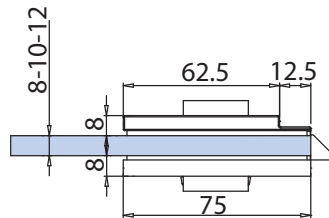

V-780 PZ-R
(destra/right/rechts)

e▶ E.66