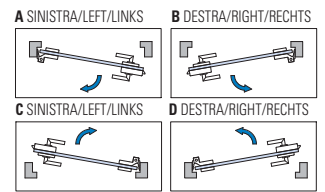

ALTRE SERRATURE OTHER LOCKS / ANDERE SCHLÖSSER

V-700 SQUARE

NS - CS - CR - OL - CP

€► E.88 → €► E.90

xla104

V-770 SECUR

NS - CS - CR - CP - OL

€► E.100 → €► E.104