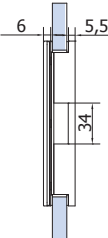

V-780 FLAT

SERRATURE

V-780 PZ

V-1762 Ratio
Maniglia / Handle / Griff

- Serratura Vertical Flat con foro per cilindro ovale. Maniglie, cilindri e contropiastre da ordinare a parte.
- Vertical Flat lock for oval cylinder. Handles, cylinders and strike plates not included, to order separately.
- Vertikal Flat Schloss, mit Lochung für ovalen Zylinder. Griffe, Zylinder und Schließbleche nicht enthalten, separat zu bestellen.

V-786

- Spessore per vetro 12 mm
- Spacer for glass thickness 12 mm
- Distanzscheibe für Glasdicke 12 mm

CP-01

V-709

V-809

V-704

V-701

V-780 2FLG