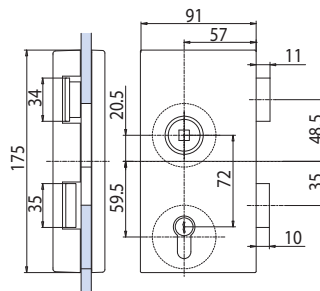

ALTRE SERRATURE OTHER LOCKS / ANDERE SCHLÖSSER

V-700 SQUARE

NS - CS - CR - OL - CP

€► E.88 → €► E.90

xla104

V-770 SECUR

NS - CS - CR - CP - OL

€► E.100 → €► E.104