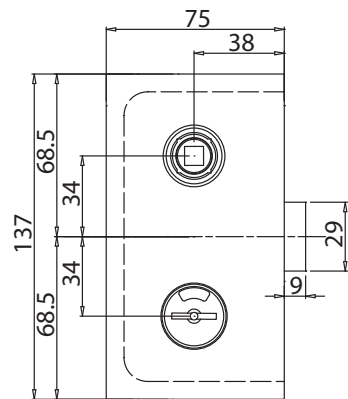

V-780 WC COLOR-L **E.71**
(sinistra/left/links)

A SINISTRA/LEFT/LINKS

C SINISTRA/LEFT/LINKS