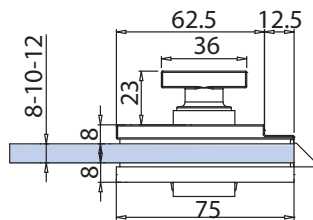

V-780 WC COLOR-L **E.71**
(sinistra/left/links)

A SINISTRA/LEFT/LINKS

C SINISTRA/LEFT/LINKS

V-780 WC COLOR-R **E.71**
(destra/right/rechts)

B DESTRA/RIGHT/RECHTS

D DESTRA/RIGHT/RECHTS

LAVORAZIONE VETRO
GLASS PREPARATION
GLASBEARBEITUNG