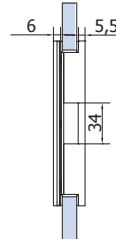

V-780 2FLG

CS
Cromo satinato
Satin chrome
Chrom matt

NS
Nickel satinato
Satin nickel
Ähnlich Edelstahl matt

CP
Cromo perla
Chrome perla similar Alu
Chrom perla ähnlich Alu

GR
Grezzo
Raw
Roh

SERRATURE