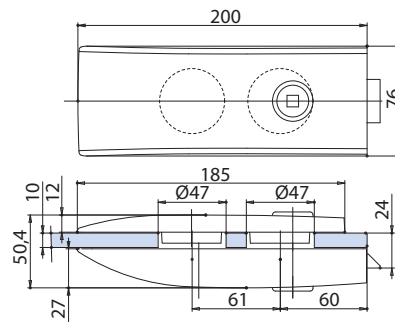

xla238

V-400 FERRARI

NS - CS - CR - CP - OL

€► E.91 → €► E.95

MV-400

- Versione magnetica
- Magnetic version
- Mit magnetischem Schließvorgang

xla33