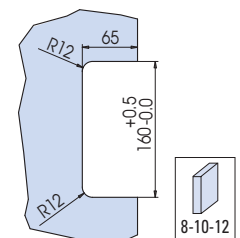

LAVORAZIONE VETRO
GLASS PREPARATION
GLASBEARBEITUNG

1. Cerniere
   - Hinges
   - Bänder
2. **118**