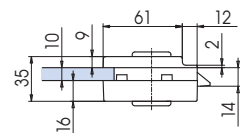

LAVORAZIONE VETRO
GLASS PREPARATION
GLASBEARBEITUNG

1. Cerniere
   - Hinges
   - Bänder
2. **118**