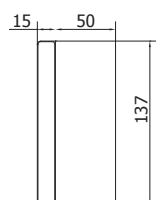

V-786

- Spessore per vetro 12 mm
- Spacer for glass thickness 12 mm
- Distanzscheibe für Glasdicke 12 mm

CP-01

V-709

V-809

V-704

V-701

V-780 2FLG