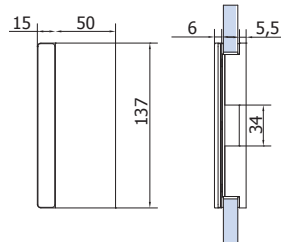

V-786 e▶ E.73

- Spessore per vetro 12 mm
- Spacer for glass thickness 12 mm
- Distanzscheibe für Glasdicke 12 mm

CP-01

V-709

V-809

V-704

V-701

V-780 2FLG