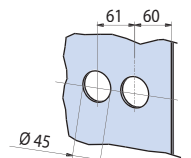

MV-400

- Versione magnetica
- Magnetic version
- Mit magnetischem Schließvorgang