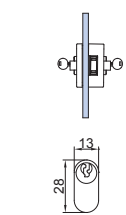

V-780 FLAT

SERRATURE

V-780 PZ

V-1762 Ratio
Maniglia / Handle / Griff

- Serratura Vertical Flat con foro per cilindro ovale. Maniglie, cilindri e contropiastre da ordinare a parte.
- Vertical Flat lock for oval cylinder. Handles, cylinders and strike plates not included, to order separately.
- Vertikal Flat Schloss, mit Lochung für ovalen Zylinder. Griffe, Zylinder und Schließbleche nicht enthalten, separat zu bestellen.

D DESTRA/RIGHT/RECHTS

LAVORAZIONE VETRO
GLASS PREPARATION
GLASBEARBEITUNG

V-786

- Spessore per vetro 12 mm
- Spacer for glass thickness 12 mm
- Distanzscheibe für Glasdicke 12 mm

CP-01

V-709

V-701

xme 513