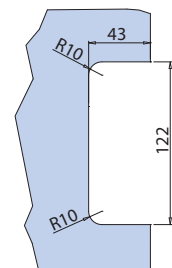

V-780 2FLG

CS
Cromo satinato
Satin chrome
Chrom matt

NS
Nickel satinato
Satin nickel
Ähnlich Edelstahl matt

CP
Cromo perla
Chrome perla similar Alu
Chrom perla ähnlich Alu

GR
Grezzo
Raw
Roh

SERRATURE