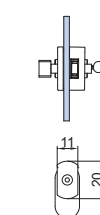

C-019

e▶ E.69