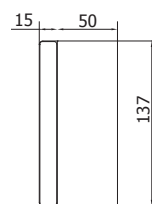

V-780 2FLG

CS
Cromo satinato
Satin chrome
Chrom matt

NS
Nickel satinato
Satin nickel
Ähnlich Edelstahl matt

CP
Cromo perla
Chrome perla similar Alu
Chrom perla ähnlich Alu

GR
Grezzo
Raw
Roh

SERRATURE