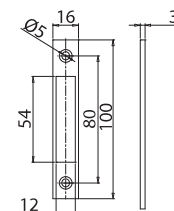

ELEGANT LEVER COLOR

V-744 COLOR

Patent Pending

- Serrature Elegant Color con gancio per scorrevole, chiavistello tondo e scrocco ad olivetta. Impugnatura Leva incorporata.
- Locks Elegant Color with Hook for sliding doors, with rounded dead bolt or with double bevelled latch. Lever handle incorporated.
- Elegant Color Schlösser mit Hakenriegel für Schiebetüren, Mittelschloss mit Bolzen oder mit doppel schräkantiger Falle. Griff angebaut.

V-744 COLOR €► E.131

V-745 COLOR €► E.132

V-746 COLOR €► E.133

- Controserrature
- Strike boxes
- Gegenkästen

€► E.134

€► E.135

V-002

€► E.136

CS
Cromo satinato
Satin chrome
Chrom matt

NS
Nickel satinato
Satin nickel
Ähnlich Edelstahl matt

CR
Cromo lucido
Polished chrome
Chrom glänzend

CP
Cromo perla
Chrome perla similar Alu
Chrom perla ähnlich Alu

fb049-a-gr / fb049