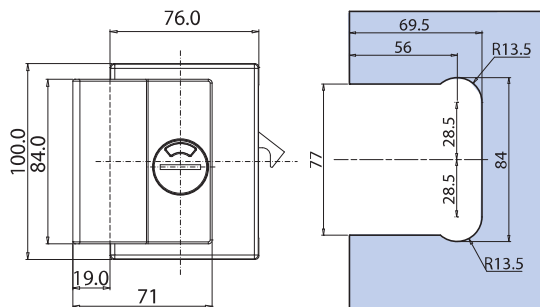

€► E.134

€► E.135

€► E.136

CS
Cromo satinato
Satin chrome
Chrom matt

NS
Nickel satinato
Satin nickel
Ähnlich Edelstahl matt

CR
Cromo lucido
Polished chrome
Chrom glänzend

CP
Cromo perla
Chrome perla similar Alu
Chrom perla ähnlich Alu

fb049-a-gr / fb049