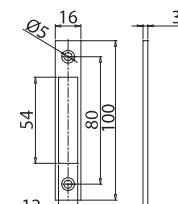

ELEGANT DRAG COLOR

V-734 COLOR

Patent Pending

- Serrature Elegant Drag Color con gancio per scorrevole, chiavistello tondo e scrocco ad olivetta. Maniglia di trascinamento incorporata.
- Locks Elegant Drag Color with Hook for sliding doors, with rounded dead bolt or with double bevelled latch. Dragging handle incorporated.
- Elegant Drag Color Drag Schlösser mit Hakenriegel für Schiebetüren, Mittelschloss mit Bolzen oder mit doppel schräkantiger Falle. Stirngriff angebaut.

V-734 COLOR €► E.154

V-735 COLOR €► E.155

V-736 COLOR €► E.156

- Controserrature
- Strike boxes
- Gegenkästen

V-022

V-734 2FLG

€► E.157

V-023

V-735 2FLG

€► E.158

V-002

V-736 2FLG

€► E.159

CS
Cromo satinato
Satin chrome
Chrom matt

NS
Nickel satinato
Satin nickel
Ähnlich Edelstahl matt

CR
Cromo lucido
Polished chrome
Chrom glänzend

CP
Cromo perla
Chrome perla similar Alu
Chrom perla ähnlich Alu

fb049-a-gr / fb049