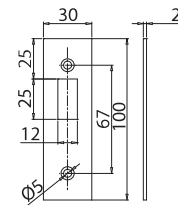

ELEGANT DRAG COLOR

V-734 COLOR

Patent Pending

- Serrature Elegant Drag Color con gancio per scorrevole, chiavistello tondo e scrocco ad olivetta. Maniglia di trascinamento incorporata.
- Locks Elegant Drag Color with Hook for sliding doors, with rounded dead bolt or with double bevelled latch. Dragging handle incorporated.
- Elegant Drag Color Drag Schlösser mit Hakenriegel für Schiebetüren, Mittelschloss mit Bolzen oder mit doppel schräkantiger Falle. Stirngriff angebaut.

V-734 COLOR €► E.154

V-735 COLOR €► E.155

V-736 COLOR €► E.156

- Controserrature
- Strike boxes
- Gegenkästen

V-022

V-734 2FLG

€► E.157

V-023

V-735 2FLG

€► E.158

V-002

V-736 2FLG

€► E.159

CS
Cromo satinato
Satin chrome
Chrom matt

NS
Nickel satinato
Satin nickel
Ähnlich Edelstahl matt

CR
Cromo lucido
Polished chrome
Chrom glänzend

CP
Cromo perla
Chrome perla similar Alu
Chrom perla ähnlich Alu

fb049-a-gr / fb049