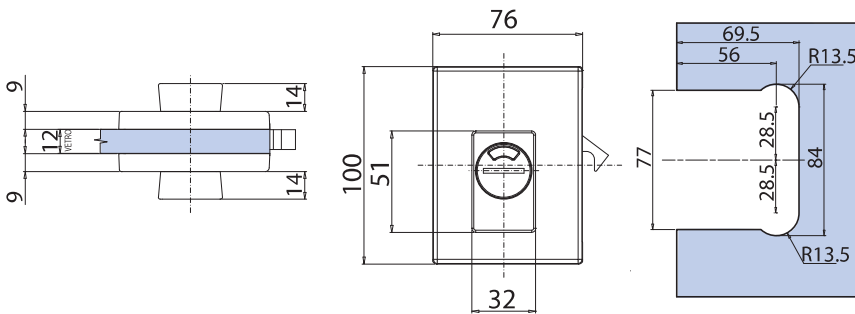

V-022

V-734 2FLG

€► E.157

V-023

V-735 2FLG

€► E.158

V-002

V-736 2FLG

€► E.159

CS
Cromo satinato
Satin chrome
Chrom matt

NS
Nickel satinato
Satin nickel
Ähnlich Edelstahl matt

CR
Cromo lucido
Polished chrome
Chrom glänzend

CP
Cromo perla
Chrome perla similar Alu
Chrom perla ähnlich Alu

fb049-a-gr / fb049