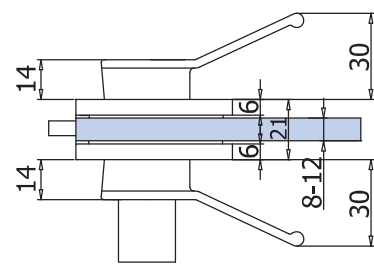

MINIMA 55 LEVER COLOR

V-584 COLOR

€ ▶ E.222

V-585 COLOR

€ ▶ E.223

- Serrature Minima 55 Lever Color con gancio per scorrevole o chiavistello tondo, indicatore WC colorato. Contropiastre da ordinare a parte.
- Locks Minima 55 Lever Color with hook for sliding doors or with rounded dead bolt, with coloured indicator. Strike plates not included, to order separately.
- Minima 55 Lever Color Schlösser mit Hakenriegel für Schiebetüren oder Mittelschloss mit Bolzen, mit Farbenanzeige. Schließbleche nicht enthalten, separat zu bestellen.

xme 496

LAVORAZIONE VETRO
GLASS PREPARATION
GLASBEARBEITUNG

V-566 € ▶ E.228

- Spessore per vetro 12 mm
- Spacer for glass thickness 12 mm
- Distanzscheibe für Glasdicke 12 mm

SERRATURE

V-569 2FLG € ▶ E.224