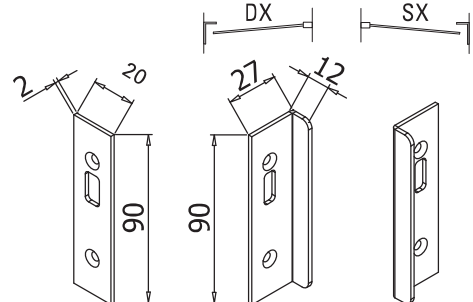

- Controserratura
- Strike box
- Gegenkasten

V-568

€ ▶ E.225

V-567 DX

€ ▶ E.226

V-567 SX

€ ▶ E.227

CP
Cromo perla
Chrome perla similar Alu
Chrom perla ähnlich Alu