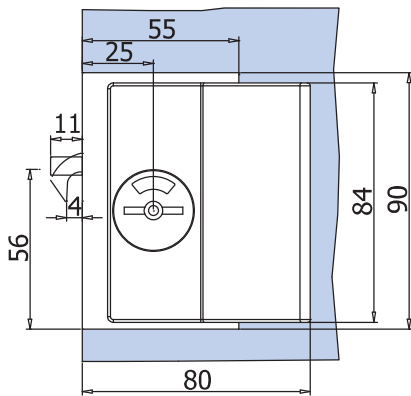

MINIMA 55 LEVER COLOR

V-584 COLOR

€ ▶ E.222

V-585 COLOR

€ ▶ E.223

- Serrature Minima 55 Lever Color con gancio per scorrevole o chiavistello tondo, indicatore WC colorato. Contropiastre da ordinare a parte.
- Locks Minima 55 Lever Color with hook for sliding doors or with rounded dead bolt, with coloured indicator. Strike plates not included, to order separately.
- Minima 55 Lever Color Schlösser mit Hakenriegel für Schiebetüren oder Mittelschloss mit Bolzen, mit Farbenanzeige. Schließbleche nicht enthalten, separat zu bestellen.

xme 496

LAVORAZIONE VETRO
GLASS PREPARATION
GLASBEARBEITUNG

V-566 € ▶ E.228

- Spessore per vetro 12 mm
- Spacer for glass thickness 12 mm
- Distanzscheibe für Glasdicke 12 mm

SERRATURE

V-569 2FLG € ▶ E.224