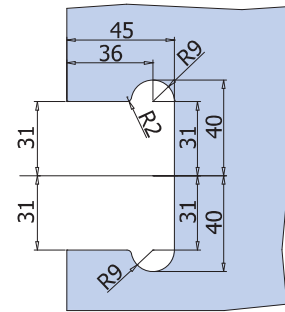

MINIMA 55 LEVER COLOR

V-584 COLOR

€ ▶ E.222

V-585 COLOR

€ ▶ E.223

- Serrature Minima 55 Lever Color con gancio per scorrevole o chiavistello tondo, indicatore WC colorato. Contropiastre da ordinare a parte.
- Locks Minima 55 Lever Color with hook for sliding doors or with rounded dead bolt, with coloured indicator. Strike plates not included, to order separately.
- Minima 55 Lever Color Schlösser mit Hakenriegel für Schiebetüren oder Mittelschloss mit Bolzen, mit Farbenanzeige. Schließbleche nicht enthalten, separat zu bestellen.

xme 496

LAVORAZIONE VETRO
GLASS PREPARATION
GLASBEARBEITUNG

V-566 € ▶ E.228

- Spessore per vetro 12 mm
- Spacer for glass thickness 12 mm
- Distanzscheibe für Glasdicke 12 mm

SERRATURE

V-569 2FLG € ▶ E.224