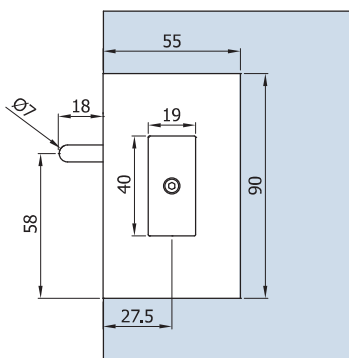

- Spessore per vetro 12 mm
- Spacer for glass thickness 12 mm
- Distanzscheibe für Glasdicke 12 mm

V-779 2FLG € E.258

- Controserratura
- Strike box
- Gegenkasten