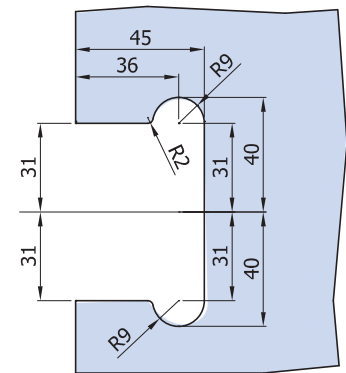

EASY LOCK

- Serrature Easy Lock con chiavistello tondo, contropiastra inclusa.
- Locks Easy Lock with rounded dead bolt, strike plate included.
- Easy Lock Schlösser mit Bolzen, Schließblech enthalten.

LAVORAZIONE VETRO
GLASS PREPARATION
GLASBEARBEITUNG

- Spessore per vetro 12 mm
- Spacer for glass thickness 12 mm
- Distanzscheibe für Glasdicke 12 mm

- Controserratura
- Strike box
- Gegenkasten

- Contropiastra inclusa
- Strike plate included
- Schließblech enthalten

CP
Cromo perla
Chrome perla similar Alu
Chrom perla ähnlich Alu

NS
Nickel satinato
Satin nickel
Ähnlich Edelstahl matt

CR
Cromo lucido
Polished chrome
Chrom glänzend

SERRATURE