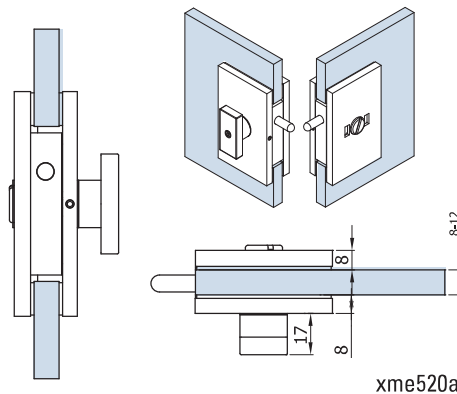

xme520c

xme520a

- Spessore per vetro 12 mm
- Spacer for glass thickness 12 mm
- Distanzscheibe für Glasdicke 12 mm

- Controserratura
- Strike box
- Gegenkasten