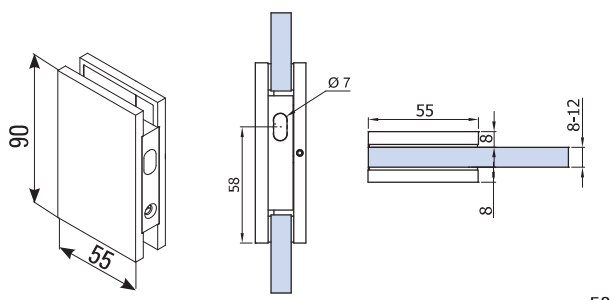

- Spessore per vetro 12 mm
- Spacer for glass thickness 12 mm
- Distanzscheibe für Glasdicke 12 mm

V-779 2FLG € E.258

- Controserratura
- Strike box
- Gegenkasten

xme520

- Contropiastra inclusa
- Strike plate included
- Schließblech enthalten