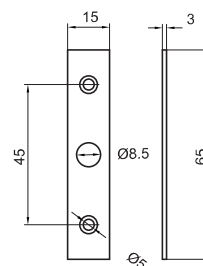

- Spessore per vetro 12 mm
- Spacer for glass thickness 12 mm
- Distanzscheibe für Glasdicke 12 mm

V-779 2FLG € E.258

- Controserratura
- Strike box
- Gegenkasten

xme520

- Contropiastra inclusa
- Strike plate included
- Schließblech enthalten