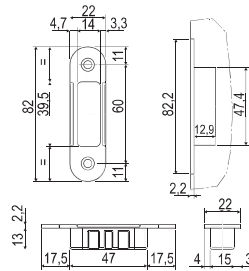

C-013

€ ▶ E.310

- Contropiastra magnetica per MV-750 per stipiti in alluminio
- Magnetic strike plate for lock MV-750 with aluminium door jamb profiles
- Magnetisches Schließblech für Schloss MV-750 mit Aluzarge.