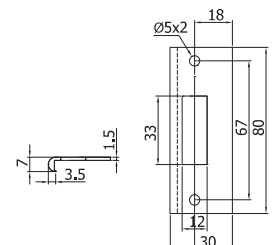

xme 169

- Per serrature / For locks
- Für Schlösser: V-900 / V-540 / V-230 V-730 / V-200 / V-720 V-400