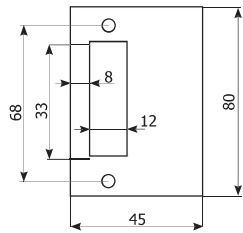

- Per serrature / For locks
- Für Schlösser:
- V-900 / V-540 / V-230
- V-730 / V-200 / V-720
- V-400

V-032

€► E.299

- Contropiastra piatta per stipite e profondità da 48 mm
 - Strike plate for rebates 48 mm
 - Schließplatte für Falztiefe 48 mm
- CS - CR