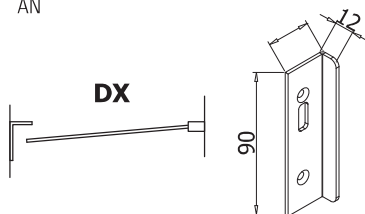

xme496-f

- Per serrature / For locks
- Für Schlösser:
- V-564 / V-565 / V-584
- V-585 / V-594 / V-574
- V-575

V-567-DX

€► E.304

- Contropiastra destra con battuta a muro per serrature Minima 55, assemblabile anche con contro serratura V-569 2FLG
 - Wall strike plate right with rebate for locks Minima 55, available for installing with strike box V-569 2FLG
 - Schließblech rechts mit Anschlag Wandmontage für Schlösser Minima 55, montierbar mit Gegenkasten V-569 2FLG
- AN