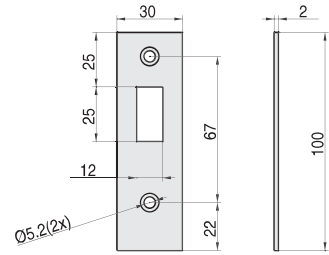

xla132

- Per serrature / For locks
- Für Schlösser: V-724 / V-744 / V-734 V-504 NC / V-518 / V-554 NC