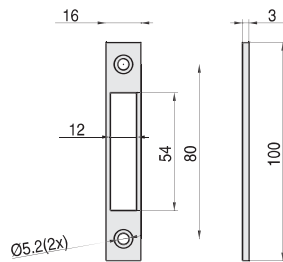

xla132

- Per serrature / For locks
- Für Schlösser: V-724 / V-744 / V-734 V-504 NC / V-518 / V-554 NC

V-002

- Contropiastra piatta
- Flat strike plate
- Schliessplatte.

CR

xla132

- Per serrature / For locks
- Für Schlösser: V-900 / V-540 / V-230 V-730 / V-200 / V-720 V-400 / V-726 / V-746 V-736 / V-515 / V-520 V-555

V-023

- Contropiastra per serrature con perno Ø 10 mm
- Flat strike plate for locks with rounded dead bolt Ø 10 mm
- Schliessplatte für Schlösser mit Bolzen Ø 10 mm CS - NS - CR

xla132

- Per serrature / For locks
- Für Schlösser: V-725 / V-745 / V-735 V-505 / V-519 / V-557