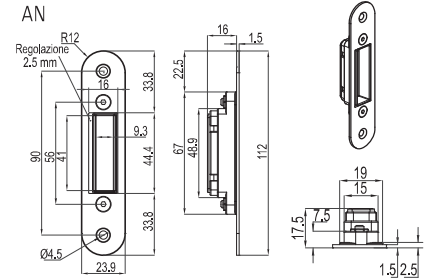

xme496-f

- Per serrature / For locks
- Für Schlösser:
- V-564 / V-565 / V-584
- V-585 / V-594 / V-574
- V-575

CP-010

€ ▶ E.307

- Contropiastra magnetica per serrature magnetiche tipo: MV-790 PZ / MV-791 PZ
- Magnetic strike plate for magnetic locks: MV-790 PZ / MV-791 PZ
- Magnetisches schliesblech für magnetische Schlösser: MV-790 PZ / MV-791 PZ

CP-011

€ ▶ E.308

- Contropiastra magnetica regolabile tramite le 2 viti per serrature magnetiche tipo: MV-100/MV-200/ MV-400/MV-720
- Magnetic strike plate adjustable through front screws for magnetic locks: MV-100/MV-200/MV-400/MV-720
- Magnetisches Schliesblech erstellbar durch vorderen Schrauben für magnetische Schlösser. MV-100/MV-200/ MV-400/MV-720