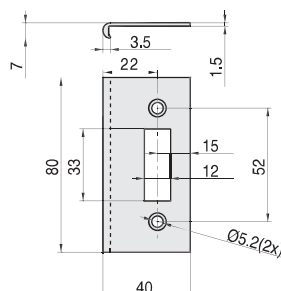

xla132

- Per serrature / For locks
- Für Schlösser: V-900 / V-540 / V-230 V-730 / V-200 / V-720 V-400 / V-750