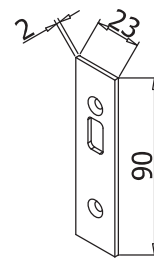

136P035

- Per serrature / For locks
- Für Schlösser:
- V-900 / V-540 / V-230
- V-730 / V-200 / V-720
- V-400

V-568

€► E.303

- Contropiastra piatta per serrature Minima 55
 - Flat strike plate for locks Minima 55
 - Flach Schließblech für Schlösser Minima 55
- IX

xme496-f

- Per serrature / For locks
- Für Schlösser:
- V-564 / V-565 / V-584
- V-585 / V-594 / V-574
- V-575

V-567-DX

€► E.304

- Contropiastra destra con battuta a muro per serrature Minima 55, assemblabile anche con contro serratura V-569 2FLG
 - Wall strike plate right with rebate for locks Minima 55, available for installing with strike box V-569 2FLG
 - Schließblech rechts mit Anschlag Wandmontage für Schlösser Minima 55, montierbar mit Gegenkasten V-569 2FLG
- AN