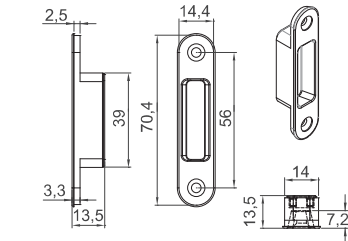

xme496-f

- Per serrature / For locks
- Für Schlösser:
- V-564 / V-565 / V-584
- V-585 / V-594 / V-574
- V-575

V-567-SX

€► E.304

- Contropiastra sinistra con battuta a muro per serrature Minima 55, assemblabile anche con contro serratura V-569 2FLG
 - Wall strike plate left with rebate for locks Minima 55, available for installing with strike box V-569 2FLG
 - Schließblech links mit Anschlag Wandmontage für Schlösser Minima 55, montierbar mit Gegenkasten V-569 2FLG
- AN

xme496-f

- Per serrature / For locks
- Für Schlösser:
- V-564 / V-565 / V-584
- V-585 / V-594 / V-574
- V-575

CP-010

€ ▶ E.307

- Contropiastra magnetica per serrature magnetiche tipo: MV-790 PZ / MV-791 PZ
- Magnetic strike plate for magnetic locks: MV-790 PZ / MV-791 PZ
- Magnetisches schliesblech für magnetische Schlösser: MV-790 PZ / MV-791 PZ

CP-011

€ ▶ E.308

- Contropiastra magnetica regolabile tramite le 2 viti per serrature magnetiche tipo: MV-100/MV-200/ MV-400/MV-720
- Magnetic strike plate adjustable through front screws for magnetic locks: MV-100/MV-200/MV-400/MV-720
- Magnetisches Schliesblech erstellbar durch vorderen Schrauben für magnetische Schlösser. MV-100/MV-200/ MV-400/MV-720