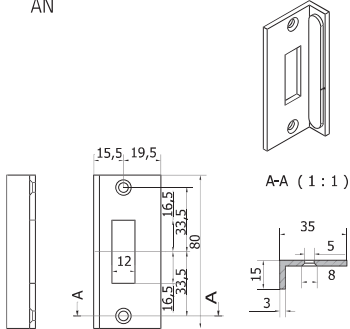

136P035

- Per serrature / For locks
- Für Schlösser:
- V-900 / V-540 / V-230
- V-730 / V-200 / V-720
- V-400