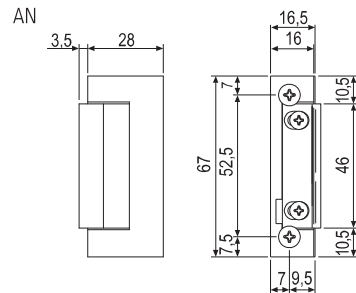

CP-06

€ ▶ E.306

- Incontro elettrico ad angolo per serratura V-750 AC/DC 12 volts.
- Electric angled strike plate for lock V-750 AC/DC12 volts.
- Elektrisches Winkelschließblech für Schloss V-750 AC/DC12 volt