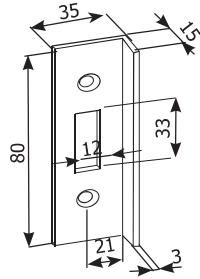

SB-252

- Per serrature / For locks
- Für Schlösser:
- V-900 / V-540 / V-230
- V-730 / V-200 / V-720
- V-400