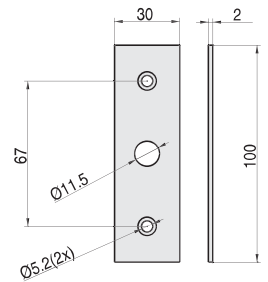

xla132

- Per serrature / For locks
- Für Schlösser: V-724 / V-744 / V-734 V-504 NC / V-518 / V-554 NC

V-002

- Contropiastra piatta
- Flat strike plate
- Schliessplatte.

CR

xla132

- Per serrature / For locks
- Für Schlösser: V-900 / V-540 / V-230 V-730 / V-200 / V-720 V-400 / V-726 / V-746 V-736 / V-515 / V-520 V-555

V-023

- Contropiastra per serrature con perno Ø 10 mm
- Flat strike plate for locks with rounded dead bolt Ø 10 mm
- Schliessplatte für Schlösser mit Bolzen Ø 10 mm CS - NS - CR

xla132

- Per serrature / For locks
- Für Schlösser: V-725 / V-745 / V-735 V-505 / V-519 / V-557