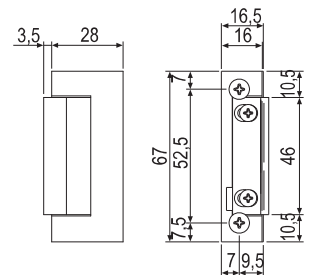

CP-02 L (sinistra / left / links)
CP-02 R (destra / right / Recht)

€ ▶ E.301

- Contropiastra destra e sinistra per serratura verticale V-770
- Strike plate right and left for vertical lock V-770
- Schließblech Rechts und links für Schloss V-770