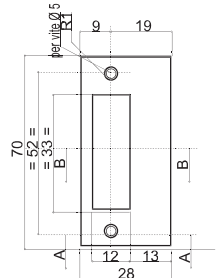

SB-252

- Per serrature / For locks
- Für Schlösser: V-900 / V-540 / V-230 V-730 / V-200 / V-720 V-400