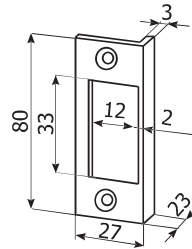

SB-252

- Per serrature / For locks
- Für Schlösser:
- V-900 / V-540 / V-230
- V-730 / V-200 / V-720
- V-400

V-033

€► E.300

- Contropiastra per stipite con profondità da 28 mm, per serrature art. V-200 / V-400 / V-600 / V-700 / V-720 montate su vetro da 10 mm
 - Strike plate for rebates of 28 mm for locks art. V-200 / V-400 / V-600 / V-700 / V-720 with glass 10 mm
 - Winkelschließblech für schlösser V-200 / V-400 / V-600 / V-700 / V-720 mit Falztiefe 28 mm und Glas 10 mm
- IX