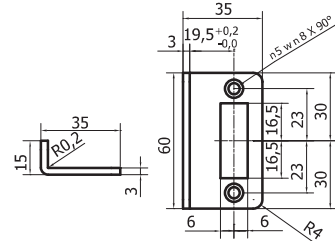

259P035

- Per serrature / For locks
- Für Schlösser:
- V-900 / V-540 / V-230
- V-730 / V-200 / V-720
- V-400