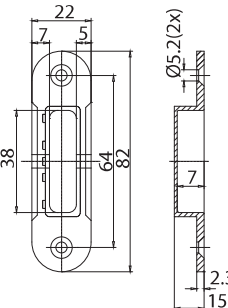

xla241

- Per serrature / For locks
- Für Schlösser: V-900 / V-540 / V-230 UV V-730 UV / V-200 UV V-720 UV / V-400 UV V-750 / V-780