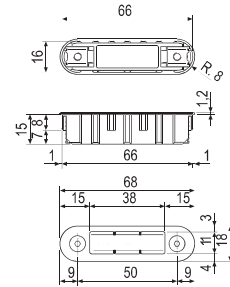

C-012

€ ▶ E.309

- Contropiastra magnetica per MV-750
- Magnetic strike plate for lock MV-750
- Magnetisches Schließblech für Schloss MV-750 standard inkl. CP

C-013

€ ▶ E.310

- Contropiastra magnetica per MV-750 per stipiti in alluminio
- Magnetic strike plate for lock MV-750 with aluminium door jamb profiles
- Magnetisches Schließblech für Schloss MV-750 mit Aluzarge.