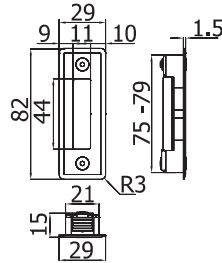

xla241

CP-015 M

- Contropiastra **universale** per tutte le serrature magnetiche
- Universal** strike plate for all the magnetic locks
- Schliessblech für alle magnetische Schlösser

V-037

- Contropiastra per stipiti con profondità 40 mm art:
- Flat strike plate for frames with depth 40 mm:
- Schließblech für Türzargen mit Falztiefe 40mm: P-030 / P-040 / TP-300 / TP-250 / P-080 / TP-201 TP-401 / TP-100 / TP-110

V-023

- Contropiastra per serrature con perno Ø 10 mm
- Flat strike plate for locks with rounded dead bolt Ø 10 mm
- Schliessplatte für Schlösser mit Bolzen Ø 10 mm CS - NS - CR

xla132

- Per serrature / For locks
- Für Schlösser: V-725 / V-745 / V-735 V-505 / V-519 / V-557