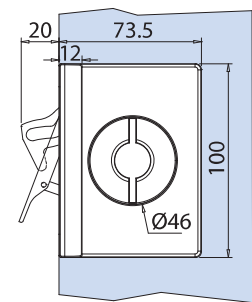

## V-404-PO-TA

- Tappo cieco
- Blind
- Blind
- Leva
- Lever
- Griff

## V-404-WC-COLOUR

- Indicatore colorato
- Coloured indicator
- Schliessanzeige
- Leva
- Lever
- Griff

SERRATURE

- Scorrevole a scomparsa (solo vetro 8 mm)
- Pocket doors (only 8 mm)
- Schiebetüren in der Wand laufend (nur 8 mm Glas)