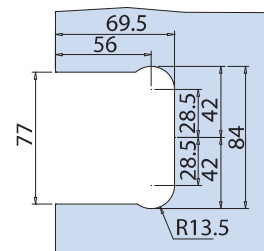

xfb053

CP
Cromo perla
Chrome perla similar Alu
Chrom perla ähnlich Alu

NS
Nickel satinato
Satin nickel
Ähnlich Edelstahl matt

CR
Cromo lucido
Polished chrome
Chrom glänzend