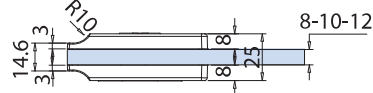

## V-404-WC-COLOUR

- Indicatore colorato
- Coloured indicator
- Schliessanzeige
- Leva
- Lever
- Griff

SERRATURE

- Scorrevole a scomparsa (solo vetro 8 mm)
- Pocket doors (only 8 mm)
- Schiebetüren in der Wand laufend (nur 8 mm Glas)

- Contropiastra inclusa
- Strike plate included
- Schließblech im Set enthalten