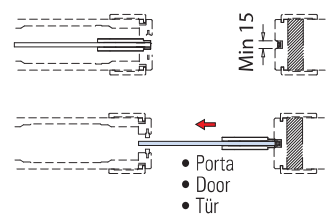

## V-404-PO-TA

- Tappo cieco
- Blind
- Blind
- Leva
- Lever
- Griff

## V-404-WC-COLOUR

- Indicatore colorato
- Coloured indicator
- Schliessanzeige
- Leva
- Lever
- Griff

SERRATURE

- Scorrevole a scomparsa (solo vetro 8 mm)
- Pocket doors (only 8 mm)
- Schiebetüren in der Wand laufend (nur 8 mm Glas)

- Contropiastra inclusa
- Strike plate included
- Schließblech im Set enthalten