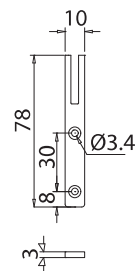

- Contropiastra inclusa
- Strike plate included
- Schließblech im Set enthalten