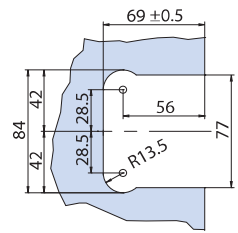

NS - CP

€► E.266 → €► E.276

xme151 GER

V-407 MINIMA

- Serratura per scorrevoli con tirante.
- Locks with flush pull for sliding doors.
- Schlösser für Schiebetüren mit Stirnseitigem Griff.

NS - CP

€► E.277 → €► E.287