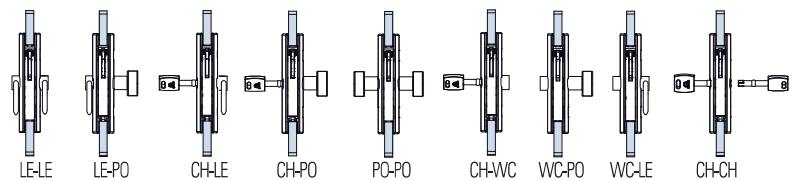

V-100 ONE

NS - CS - CR - OL

€► E.96 → €► E.99

MV-400

- Versione magnetica
- Magnetic version
- Mit magnetischem Schließvorgang

xla183

V-604 MINIMA

- Serratura per scorrevoli con tirante.
- Locks with flush pull for sliding doors.
- Schlösser für Schiebetüren mit Stirnseitigem Griff.

NS - CP

€► E.266 → €► E.276

xme151 GER

V-407 MINIMA

- Serratura per scorrevoli con tirante.
- Locks with flush pull for sliding doors.
- Schlösser für Schiebetüren mit Stirnseitigem Griff.

NS - CP

€► E.277 → €► E.287

xme152

SERRATURE