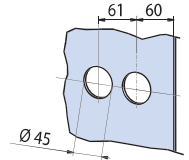

MV-400

- Versione magnetica
- Magnetic version
- Mit magnetischem Schließvorgang

xla183