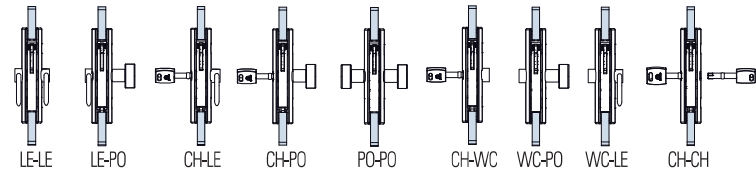

V-100 ONE

NS - CS - CR - OL

€► E.96 → €► E.99

MV-400

- Versione magnetica
- Magnetic version
- Mit magnetischem Schließvorgang

xla183

V-604 MINIMA

- Serratura per scorrevoli con tirante.
- Locks with flush pull for sliding doors.
- Schlösser für Schiebetüren mit Stirnseitigem Griff.

NS - CP

€► E.266 → €► E.276

xme151 GER

V-407 MINIMA

- Serratura per scorrevoli con tirante.
- Locks with flush pull for sliding doors.
- Schlösser für Schiebetüren mit Stirnseitigem Griff.

NS - CP

€► E.277 → €► E.287

xme152

SERRATURE