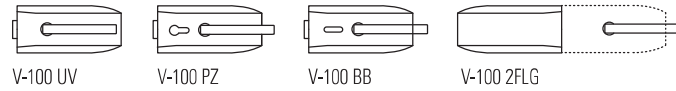

V-100 ONE

NS - CS - CR - OL

€► E.96 → €► E.99

MV-400

- Versione magnetica
- Magnetic version
- Mit magnetischem Schließvorgang

xla183

V-604 MINIMA

- Serratura per scorrevoli con tirante.
- Locks with flush pull for sliding doors.
- Schlösser für Schiebetüren mit Stirnseitigem Griff.

NS - CP

€► E.266 → €► E.276

xme151 GER

V-407 MINIMA

- Serratura per scorrevoli con tirante.
- Locks with flush pull for sliding doors.
- Schlösser für Schiebetüren mit Stirnseitigem Griff.

NS - CP

€► E.277 → €► E.287