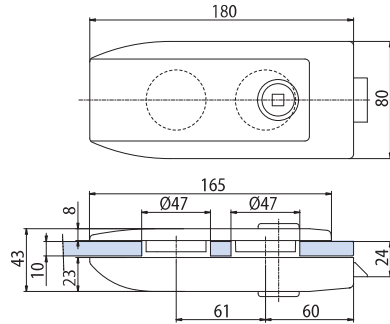

V-100 ONE

NS - CS - CR - OL

€► E.96 → €► E.99

MV-400

- Versione magnetica
- Magnetic version
- Mit magnetischem Schließvorgang

xla183

V-604 MINIMA

- Serratura per scorrevoli con tirante.
- Locks with flush pull for sliding doors.
- Schlösser für Schiebetüren mit Stirnseitigem Griff.

NS - CP

€► E.266 → €► E.276

xme151 GER

V-407 MINIMA

- Serratura per scorrevoli con tirante.
- Locks with flush pull for sliding doors.
- Schlösser für Schiebetüren mit Stirnseitigem Griff.

NS - CP

€► E.277 → €► E.287