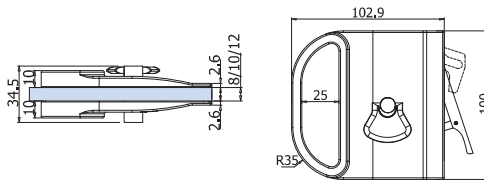

V-100 ONE

NS - CS - CR - OL

€► E.96 → €► E.99

MV-400

- Versione magnetica
- Magnetic version
- Mit magnetischem Schließvorgang

xla183

V-604 MINIMA

- Serratura per scorrevoli con tirante.
- Locks with flush pull for sliding doors.
- Schlösser für Schiebetüren mit Stirnseitigem Griff.

NS - CP

€► E.266 → €► E.276

xme151 GER

V-407 MINIMA

- Serratura per scorrevoli con tirante.
- Locks with flush pull for sliding doors.
- Schlösser für Schiebetüren mit Stirnseitigem Griff.

NS - CP

€► E.277 → €► E.287