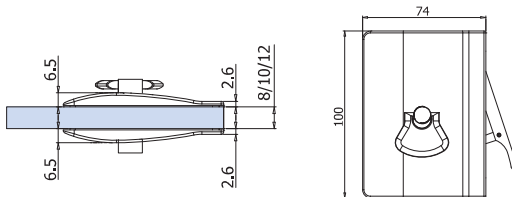

NS - CP

€► E.266 → €► E.276

xme151 GER

V-407 MINIMA

- Serratura per scorrevoli con tirante.
- Locks with flush pull for sliding doors.
- Schlösser für Schiebetüren mit Stirnseitigem Griff.

NS - CP

€► E.277 → €► E.287