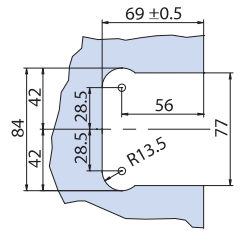

NS - CP

€► E.266 → €► E.276

xme151 GER

V-407 MINIMA

- Serratura per scorrevoli con tirante.
- Locks with flush pull for sliding doors.
- Schlösser für Schiebetüren mit Stirnseitigem Griff.

NS - CP

€► E.277 → €► E.287