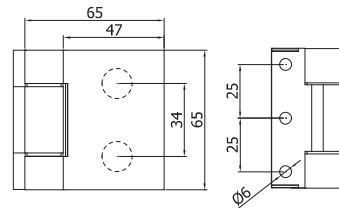

V-701

- Cerniera verticale con alette di fissaggio.
- Side hinge with fixing plate.
- Band mit Anschraubplatte.

AN - CS - NS - CR - CP - NO

€ E.359

xme511