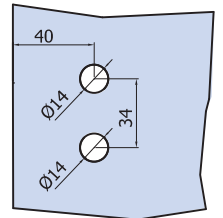

V-701

- Cerniera verticale con alette di fissaggio.
- Side hinge with fixing plate.
- Band mit Anschraubplatte.

AN - CS - NS - CR - CP - NO

€ E.359

xme511