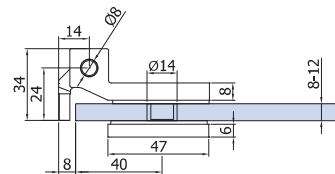

V-701

- Cerniera verticale con alette di fissaggio.
- Side hinge with fixing plate.
- Band mit Anschraubplatte.

AN - CS - NS - CR - CP - NO

€ E.359

xme511