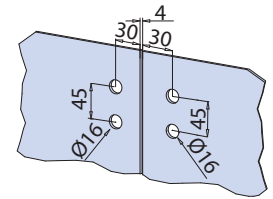

CERNIERE VERTICALI

SIDE HINGES / 3-TEILIGE BÄNDER

V-513 SLIM

- Cerniera verticale vetro/vetro.
- Hinge for glass/glass.
- Band für Glas/Glas.

NS - CS - CR - CP

xme612