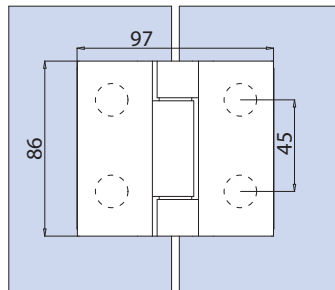

CERNIERE VERTICALI

SIDE HINGES / 3-TEILIGE BÄNDER

V-513 SLIM

- Cerniera verticale vetro/vetro.
- Hinge for glass/glass.
- Band für Glas/Glas.

NS - CS - CR - CP

xme612