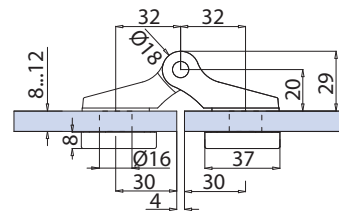

CERNIERE VERTICALI

SIDE HINGES / 3-TEILIGE BÄNDER

V-513 SLIM

- Cerniera verticale vetro/vetro.
- Hinge for glass/glass.
- Band für Glas/Glas.

NS - CS - CR - CP

xme612