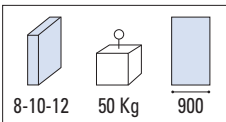

CERNIERE VERTICALI

SIDE HINGES / 3-TEILIGE BÄNDER

V-513 SLIM

- Cerniera verticale vetro/vetro.
- Hinge for glass/glass.
- Band für Glas/Glas.

NS - CS - CR - CP

xme612