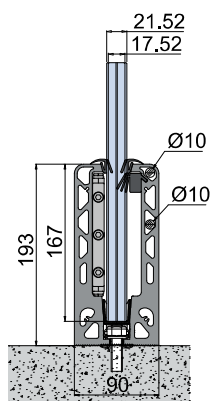

COMPONENTI / COMPONENTS / EINZELTEILE

UB-220 AG
UB-220 GR

- Morsettone balastra L=220 mm
- Railing clamp L=220 mm
- Geländerklemme L=220 mm

UB-122

- Kit di 4 aste L=3000/6000 mm
- Kit of 4 rods L=3000/6000 mm
- Kit von 4 Stangen L=3000/6000 mm

UB-SET-220-8
UB-SET-220-10

- Set morsetti e guarnizioni
- Set clamps and gasket
- Set Klemmen und Dichtungen

BWC-10

PAVIMENTO
A PEZZI

Fori tappi a cura del cliente
Endcap holes by the customer
Bohrungen für Endkappe Bauseits

XME573_EDP

Set completo Complete set Komplett-Set	FIN. FIN. OB.	L=	Vetro Glass Glas	N° UB-220	Testato spinta Test side force Getestete Seitenkraft	Classe Class IT Klasse	UNI11678:2017
*UB-220 SET 1,5 KN 8	AG/GR	220 mm	8+8 PVB L=1300 mm	2	150 kg	1	1 kN/m = 100 kg/m
*UB-220 SET 3 KN 10	AG/GR	220 mm	10+10 SGP L=1300 mm	2	300 kg	2	2 kN/m = 200 kg/m