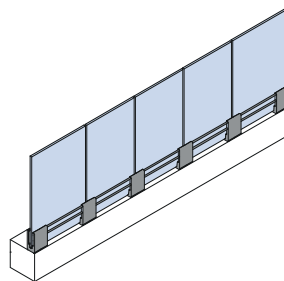

COMPONENTI / COMPONENTS / EINZELTEILE

UB-220 AG
UB-220 GR

- Morsettone balastra L=220 mm
- Railing clamp L=220 mm
- Geländerklemme L=220 mm

UB-122

- Kit di 4 aste L=3000/6000 mm
- Kit of 4 rods L=3000/6000 mm
- Kit von 4 Stangen L=3000/6000 mm

UB-SET-220-8
UB-SET-220-10

- Set morsetti e guarnizioni
- Set clamps and gasket
- Set Klemmen und Dichtungen

BWC-10

PAVIMENTO
A PEZZI

Fori tappi a cura del cliente
Endcap holes by the customer
Bohrungen für Endkappe Bauseits