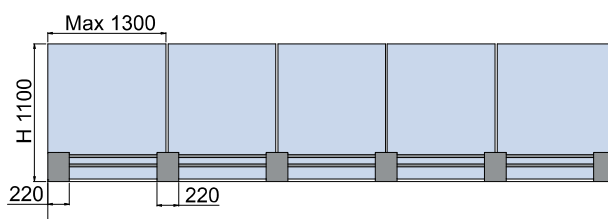

XME573_EDP

Set completo Complete set Komplett-Set	FIN. FIN. OB.	L=	Vetro Glass Glas	N° UB-220	Testato spinta Test side force Getestete Seitenkraft	Classe Class IT Klasse	UNI11678:2017
*UB-220 SET 1,5 KN 8	AG/GR	220 mm	8+8 PVB L=1300 mm	2	150 kg	1	1 kN/m = 100 kg/m
*UB-220 SET 3 KN 10	AG/GR	220 mm	10+10 SGP L=1300 mm	2	300 kg	2	2 kN/m = 200 kg/m