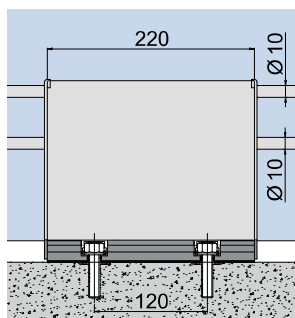

COMPONENTI / COMPONENTS / EINZELTEILE

UB-220 AG
UB-220 GR

- Morsettone balastra L=220 mm
- Railing clamp L=220 mm
- Geländerklemme L=220 mm

UB-122

- Kit di 4 aste L=3000/6000 mm
- Kit of 4 rods L=3000/6000 mm
- Kit von 4 Stangen L=3000/6000 mm

UB-SET-220-8
UB-SET-220-10

- Set morsetti e guarnizioni
- Set clamps and gasket
- Set Klemmen und Dichtungen

BWC-10

PAVIMENTO
A PEZZI

Fori tappi a cura del cliente
Endcap holes by the customer
Bohrungen für Endkappe Bauseits