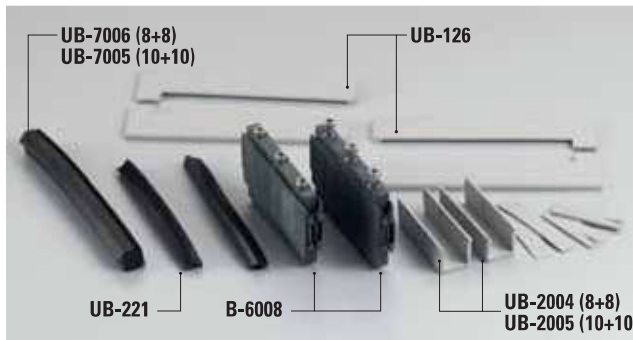

UNIBLOCK UB-220 + UB-122 RODS

€▶ H.10.2 €▶ H.10.3

- Morsettone semiregolabile con aste.
Optional supporti LED.
- Adjustable railing clamp with rods.
Optional LED support.
- Verstellbare Geländerklemme
mit Stangen. Optional LED Auflage.

COMPONENTI / COMPONENTS / EINZELTEILE

UB-220 AG
UB-220 GR

- Morsettone balastra L=220 mm
- Railing clamp L=220 mm
- Geländerklemme L=220 mm

UB-122

- Kit di 4 aste L=3000/6000 mm
- Kit of 4 rods L=3000/6000 mm
- Kit von 4 Stangen L=3000/6000 mm

UB-SET-220-8
UB-SET-220-10

- Set morsetti e guarnizioni
- Set clamps and gasket
- Set Klemmen und Dichtungen

BWC-10

PAVIMENTO
A PEZZI

Fori tappi a cura del cliente
Endcap holes by the customer
Bohrungen für Endkappe Bauseits

XME573_EDP

Set completo Complete set Komplett-Set	FIN. FIN. OB.	L=	Vetro Glass Glas	N° UB-220	Testato spinta Test side force Getestete Seitenkraft	Classe Class IT Klasse	UNI11678:2017
*UB-220 SET 1,5 KN 8	AG/GR	220 mm	8+8 PVB L=1300 mm	2	150 kg	1	1 kN/m = 100 kg/m
*UB-220 SET 3 KN 10	AG/GR	220 mm	10+10 SGP L=1300 mm	2	300 kg	2	2 kN/m = 200 kg/m