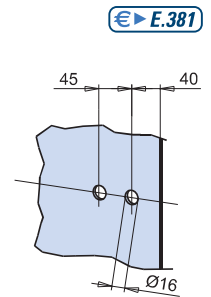

V-202

- Cerniera Tonda con aletta fissaggio per stipiti 28 mm.
- Round side hinge with fixing plate for rebates of 28 mm.
- Band Tonda mit Anschraubplatte für Falztiefe 28 mm.

AN - IXE - CS - CR - CP - OL