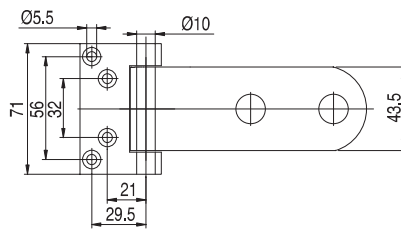

V-202

- Cerniera Tonda con aletta fissaggio per stipiti 28 mm.
- Round side hinge with fixing plate for rebates of 28 mm.
- Band Tonda mit Anschraubplatte für Falztiefe 28 mm.

AN - IXE - CS - CR - CP - OL