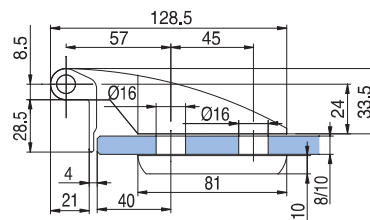

V-202

- Cerniera Tonda con aletta fissaggio per stipiti 28 mm.
- Round side hinge with fixing plate for rebates of 28 mm.
- Band Tonda mit Anschraubplatte für Falztiefe 28 mm.

AN - IXE - CS - CR - CP - OL

€ E.381

xme012