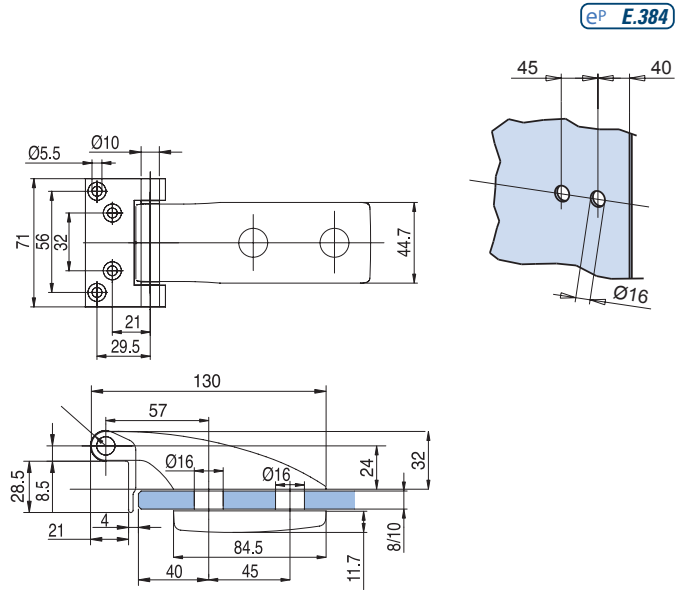

CERNIERE ORIZZONTALI

HORIZONTAL HINGES / 2-TEILIGE BÄNDER

V-403 FERRARI

- Cerniera con aletta fissaggio per stipiti da 28mm.
 - Side hinge with fixing plate for rebates of 28mm.
 - Band mit Anschraubplatte für Falztiefe 28mm.
- AN - CS - IX