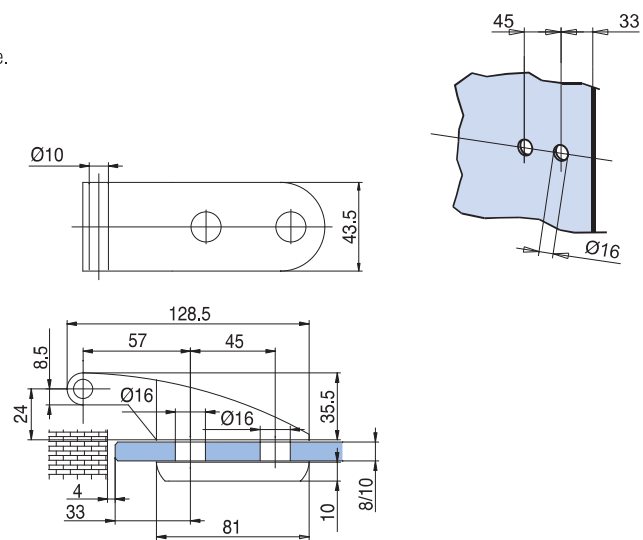

V-201

- Cerniera Tonda tipo tedesco.
- Side hinge Tonda German type.
- 2-teiliges Band Tonda einschl. Hülse.

AN-IXE-CS-CR-CP-OL

€ ▶ E.380

xme012