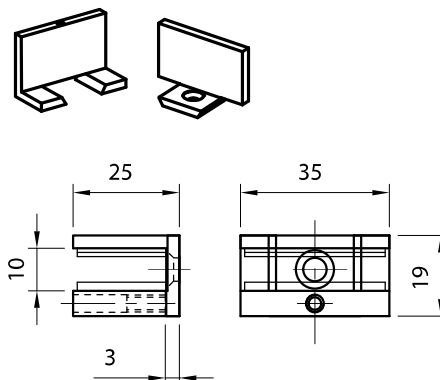

M-114 €► I.13

- Morsetto rettangolare in ottone 25 x 40 x 8 mm.
- Brass clamp 25 x 40 x 8 mm.
- Messing Klemme 25 x 40 x 8 mm.

CR - NS

M-115 €► I.14

- Fermavetro rettangolare in ottone senza viti in vista 35 x 25 x 10 mm.
- Brass clamp 35 x 25 x 10 mm with not visible screws.
- Klemme aus Messing 35 x 25 x 10 mm mit nicht sichtbaren Schrauben.

CR - NS

XFB-040

XFB-048

M-116 €► I.15

- Fermavetro rettangolare in ottone senza viti in vista 50 x 30 x 13,5 mm.
- Brass clamp 50 x 30 x 13,5 mm with not visible screws.
- Klemme aus Messing 50 x 30 x 13,5 mm mit nicht sichtbaren Schrauben.

CR - NS - CP

M-117 €► I.16

- Fermavetro rettangolare in ottone senza viti in vista 60 x 40 x 14 mm.
- Brass clamp 60 x 40 x 14 mm with not visible screws.
- Klemme aus Messing 60 x 40 x 14 mm mit nicht sichtbaren Schrauben.