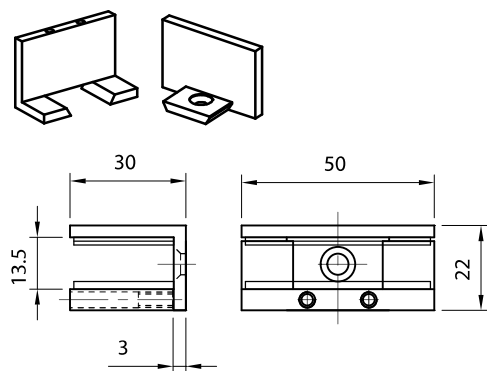

M-114 €► I.13

- Morsetto rettangolare in ottone 25 x 40 x 8 mm.
- Brass clamp 25 x 40 x 8 mm.
- Messing Klemme 25 x 40 x 8 mm.

CR - NS

M-115 €► I.14

- Fermavetro rettangolare in ottone senza viti in vista 35 x 25 x 10 mm.
- Brass clamp 35 x 25 x 10 mm with not visible screws.
- Klemme aus Messing 35 x 25 x 10 mm mit nicht sichtbaren Schrauben.

CR - NS

XFB-040

XFB-048

M-116 €► I.15

- Fermavetro rettangolare in ottone senza viti in vista 50 x 30 x 13,5 mm.
- Brass clamp 50 x 30 x 13,5 mm with not visible screws.
- Klemme aus Messing 50 x 30 x 13,5 mm mit nicht sichtbaren Schrauben.

CR - NS - CP

M-117 €► I.16

- Fermavetro rettangolare in ottone senza viti in vista 60 x 40 x 14 mm.
- Brass clamp 60 x 40 x 14 mm with not visible screws.
- Klemme aus Messing 60 x 40 x 14 mm mit nicht sichtbaren Schrauben.