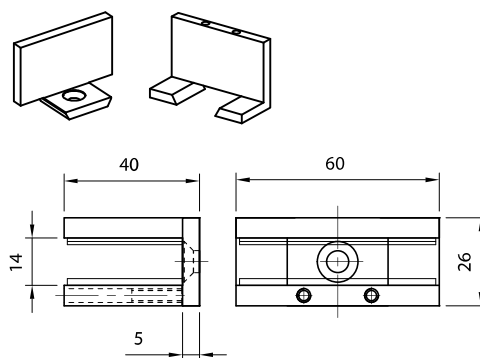

XFB-048

XFB-048