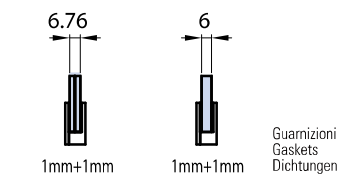

M-114 €► I.13

- Morsetto rettangolare in ottone 25 x 40 x 8 mm.
- Brass clamp 25 x 40 x 8 mm.
- Messing Klemme 25 x 40 x 8 mm.

CR - NS

M-115 €► I.14

- Fermavetro rettangolare in ottone senza viti in vista 35 x 25 x 10 mm.
- Brass clamp 35 x 25 x 10 mm with not visible screws.
- Klemme aus Messing 35 x 25 x 10 mm mit nicht sichtbaren Schrauben.

CR - NS

XFB-040

XFB-048

M-116 €► I.15

- Fermavetro rettangolare in ottone senza viti in vista 50 x 30 x 13,5 mm.
- Brass clamp 50 x 30 x 13,5 mm with not visible screws.
- Klemme aus Messing 50 x 30 x 13,5 mm mit nicht sichtbaren Schrauben.

CR - NS - CP

M-117 €► I.16

- Fermavetro rettangolare in ottone senza viti in vista 60 x 40 x 14 mm.
- Brass clamp 60 x 40 x 14 mm with not visible screws.
- Klemme aus Messing 60 x 40 x 14 mm mit nicht sichtbaren Schrauben.