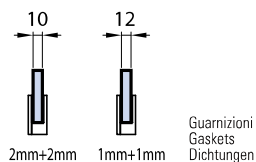

M-114 €► I.13

- Morsetto rettangolare in ottone 25 x 40 x 8 mm.
- Brass clamp 25 x 40 x 8 mm.
- Messing Klemme 25 x 40 x 8 mm.

CR - NS

M-115 €► I.14

- Fermavetro rettangolare in ottone senza viti in vista 35 x 25 x 10 mm.
- Brass clamp 35 x 25 x 10 mm with not visible screws.
- Klemme aus Messing 35 x 25 x 10 mm mit nicht sichtbaren Schrauben.

CR - NS

XFB-040

XFB-048

M-116 €► I.15

- Fermavetro rettangolare in ottone senza viti in vista 50 x 30 x 13,5 mm.
- Brass clamp 50 x 30 x 13,5 mm with not visible screws.
- Klemme aus Messing 50 x 30 x 13,5 mm mit nicht sichtbaren Schrauben.

CR - NS - CP

M-117 €► I.16

- Fermavetro rettangolare in ottone senza viti in vista 60 x 40 x 14 mm.
- Brass clamp 60 x 40 x 14 mm with not visible screws.
- Klemme aus Messing 60 x 40 x 14 mm mit nicht sichtbaren Schrauben.

CR - NS

XFB-048

XFB-048