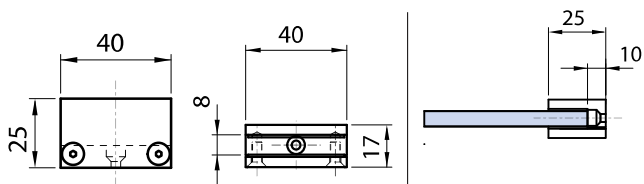

M-114 €► I.13

- Morsetto rettangolare in ottone 25 x 40 x 8 mm.
- Brass clamp 25 x 40 x 8 mm.
- Messing Klemme 25 x 40 x 8 mm.

CR - NS

M-115 €► I.14

- Fermavetro rettangolare in ottone senza viti in vista 35 x 25 x 10 mm.
- Brass clamp 35 x 25 x 10 mm with not visible screws.
- Klemme aus Messing 35 x 25 x 10 mm mit nicht sichtbaren Schrauben.

CR - NS

XFB-040

XFB-048

M-116 €► I.15

- Fermavetro rettangolare in ottone senza viti in vista 50 x 30 x 13,5 mm.
- Brass clamp 50 x 30 x 13,5 mm with not visible screws.
- Klemme aus Messing 50 x 30 x 13,5 mm mit nicht sichtbaren Schrauben.

CR - NS - CP

M-117 €► I.16

- Fermavetro rettangolare in ottone senza viti in vista 60 x 40 x 14 mm.
- Brass clamp 60 x 40 x 14 mm with not visible screws.
- Klemme aus Messing 60 x 40 x 14 mm mit nicht sichtbaren Schrauben.