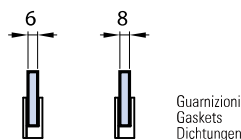

M-114 €► I.13

- Morsetto rettangolare in ottone 25 x 40 x 8 mm.
- Brass clamp 25 x 40 x 8 mm.
- Messing Klemme 25 x 40 x 8 mm.

CR - NS

M-115 €► I.14

- Fermavetro rettangolare in ottone senza viti in vista 35 x 25 x 10 mm.
- Brass clamp 35 x 25 x 10 mm with not visible screws.
- Klemme aus Messing 35 x 25 x 10 mm mit nicht sichtbaren Schrauben.

CR - NS

XFB-040

XFB-048

M-116 €► I.15

- Fermavetro rettangolare in ottone senza viti in vista 50 x 30 x 13,5 mm.
- Brass clamp 50 x 30 x 13,5 mm with not visible screws.
- Klemme aus Messing 50 x 30 x 13,5 mm mit nicht sichtbaren Schrauben.

CR - NS - CP

M-117 €► I.16

- Fermavetro rettangolare in ottone senza viti in vista 60 x 40 x 14 mm.
- Brass clamp 60 x 40 x 14 mm with not visible screws.
- Klemme aus Messing 60 x 40 x 14 mm mit nicht sichtbaren Schrauben.