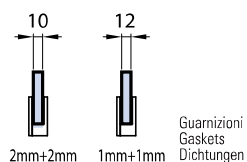

M-114 €► I.13

- Morsetto rettangolare in ottone 25 x 40 x 8 mm.
- Brass clamp 25 x 40 x 8 mm.
- Messing Klemme 25 x 40 x 8 mm.

CR - NS

M-115 €► I.14

- Fermavetro rettangolare in ottone senza viti in vista 35 x 25 x 10 mm.
- Brass clamp 35 x 25 x 10 mm with not visible screws.
- Klemme aus Messing 35 x 25 x 10 mm mit nicht sichtbaren Schrauben.

CR - NS

XFB-040

XFB-048

M-116 €► I.15

- Fermavetro rettangolare in ottone senza viti in vista 50 x 30 x 13,5 mm.
- Brass clamp 50 x 30 x 13,5 mm with not visible screws.
- Klemme aus Messing 50 x 30 x 13,5 mm mit nicht sichtbaren Schrauben.

CR - NS - CP

M-117 €► I.16

- Fermavetro rettangolare in ottone senza viti in vista 60 x 40 x 14 mm.
- Brass clamp 60 x 40 x 14 mm with not visible screws.
- Klemme aus Messing 60 x 40 x 14 mm mit nicht sichtbaren Schrauben.

CR - NS

XFB-048

XFB-048