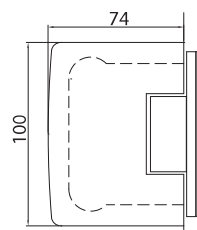

V-508 AS

- Cerniera automatica con apertura 180°, con aletta spostata
- Automatic hinge opening 180°, with side fixing plate
- Automatisches Pendeltürband mit Öffnung 180°, mit einseitiger Anschraubplatte

NS

€ ▶ E.388

xla37as