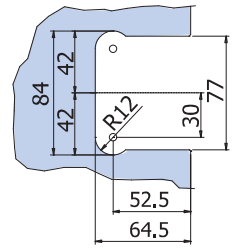

V-508 AS

- Cerniera automatica con apertura 180°, con aletta spostata
- Automatic hinge opening 180°, with side fixing plate
- Automatisches Pendeltürband mit Öffnung 180°, mit einseitiger Anschraubplatte

NS

€ ▶ E.388

xla37as