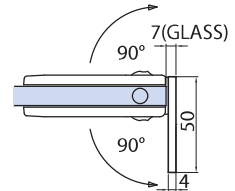

V-508 AS

- Cerniera automatica con apertura 180°, con aletta spostata
- Automatic hinge opening 180°, with side fixing plate
- Automatisches Pendeltürband mit Öffnung 180°, mit einseitiger Anschraubplatte

NS

€ ▶ E.388

xla37as