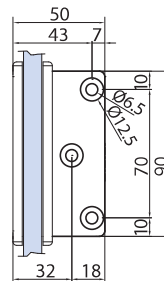

V-508 AS

- Cerniera automatica con apertura 180°, con aletta spostata
- Automatic hinge opening 180°, with side fixing plate
- Automatisches Pendeltürband mit Öffnung 180°, mit einseitiger Anschraubplatte

NS

€ ▶ E.388

xla37as