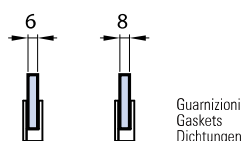

M-114 €► I.13

- Morsetto rettangolare in ottone 25 x 40 x 8 mm.
- Brass clamp 25 x 40 x 8 mm.
- Messing Klemme 25 x 40 x 8 mm.

CR - NS

M-115 €► I.14

- Fermavetro rettangolare in ottone senza viti in vista 35 x 25 x 10 mm.
- Brass clamp 35 x 25 x 10 mm with not visible screws.
- Klemme aus Messing 35 x 25 x 10 mm mit nicht sichtbaren Schrauben.

CR - NS

XFB-040

XFB-048

M-116 €► I.15

- Fermavetro rettangolare in ottone senza viti in vista 50 x 30 x 13,5 mm.
- Brass clamp 50 x 30 x 13,5 mm with not visible screws.
- Klemme aus Messing 50 x 30 x 13,5 mm mit nicht sichtbaren Schrauben.

CR - NS - CP

M-117 €► I.16

- Fermavetro rettangolare in ottone senza viti in vista 60 x 40 x 14 mm.
- Brass clamp 60 x 40 x 14 mm with not visible screws.
- Klemme aus Messing 60 x 40 x 14 mm mit nicht sichtbaren Schrauben.