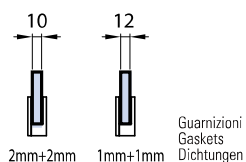

M-114 €► I.13

- Morsetto rettangolare in ottone 25 x 40 x 8 mm.
- Brass clamp 25 x 40 x 8 mm.
- Messing Klemme 25 x 40 x 8 mm.

CR - NS

M-115 €► I.14

- Fermavetro rettangolare in ottone senza viti in vista 35 x 25 x 10 mm.
- Brass clamp 35 x 25 x 10 mm with not visible screws.
- Klemme aus Messing 35 x 25 x 10 mm mit nicht sichtbaren Schrauben.

CR - NS

XFB-040

XFB-048

M-116 €► I.15

- Fermavetro rettangolare in ottone senza viti in vista 50 x 30 x 13,5 mm.
- Brass clamp 50 x 30 x 13,5 mm with not visible screws.
- Klemme aus Messing 50 x 30 x 13,5 mm mit nicht sichtbaren Schrauben.

CR - NS - CP

M-117 €► I.16

- Fermavetro rettangolare in ottone senza viti in vista 60 x 40 x 14 mm.
- Brass clamp 60 x 40 x 14 mm with not visible screws.
- Klemme aus Messing 60 x 40 x 14 mm mit nicht sichtbaren Schrauben.

CR - NS

XFB-048

XFB-048