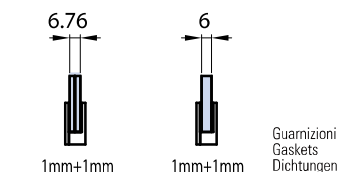

M-114 €► I.13

- Morsetto rettangolare in ottone 25 x 40 x 8 mm.
- Brass clamp 25 x 40 x 8 mm.
- Messing Klemme 25 x 40 x 8 mm.

CR - NS

M-115 €► I.14

- Fermavetro rettangolare in ottone senza viti in vista 35 x 25 x 10 mm.
- Brass clamp 35 x 25 x 10 mm with not visible screws.
- Klemme aus Messing 35 x 25 x 10 mm mit nicht sichtbaren Schrauben.

CR - NS

XFB-040

XFB-048

M-116 €► I.15

- Fermavetro rettangolare in ottone senza viti in vista 50 x 30 x 13,5 mm.
- Brass clamp 50 x 30 x 13,5 mm with not visible screws.
- Klemme aus Messing 50 x 30 x 13,5 mm mit nicht sichtbaren Schrauben.

CR - NS - CP

M-117 €► I.16

- Fermavetro rettangolare in ottone senza viti in vista 60 x 40 x 14 mm.
- Brass clamp 60 x 40 x 14 mm with not visible screws.
- Klemme aus Messing 60 x 40 x 14 mm mit nicht sichtbaren Schrauben.