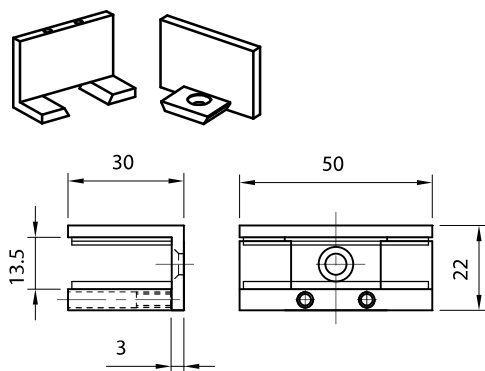

M-114 €► I.13

- Morsetto rettangolare in ottone 25 x 40 x 8 mm.
- Brass clamp 25 x 40 x 8 mm.
- Messing Klemme 25 x 40 x 8 mm.

CR - NS

M-115 €► I.14

- Fermavetro rettangolare in ottone senza viti in vista 35 x 25 x 10 mm.
- Brass clamp 35 x 25 x 10 mm with not visible screws.
- Klemme aus Messing 35 x 25 x 10 mm mit nicht sichtbaren Schrauben.

CR - NS

XFB-040

XFB-048

M-116 €► I.15

- Fermavetro rettangolare in ottone senza viti in vista 50 x 30 x 13,5 mm.
- Brass clamp 50 x 30 x 13,5 mm with not visible screws.
- Klemme aus Messing 50 x 30 x 13,5 mm mit nicht sichtbaren Schrauben.

CR - NS - CP

M-117 €► I.16

- Fermavetro rettangolare in ottone senza viti in vista 60 x 40 x 14 mm.
- Brass clamp 60 x 40 x 14 mm with not visible screws.
- Klemme aus Messing 60 x 40 x 14 mm mit nicht sichtbaren Schrauben.