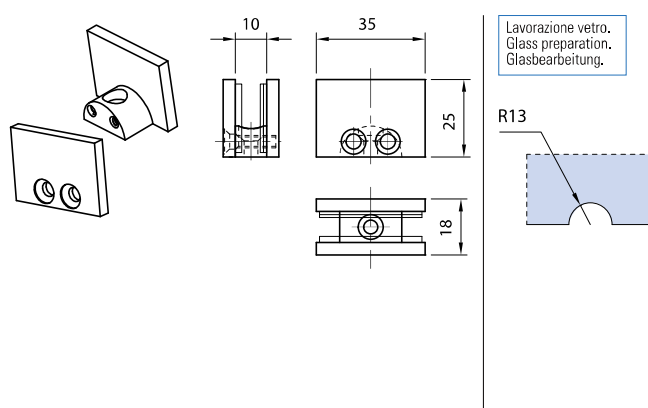

M-118

€ 1.17

- Fermavetro rettangolare in ottone 70 x 35 x 13 mm.
- Brass clamp 70 x 35 x 13 mm.
- Klemme aus Messing 70 x 35 x 13 mm.

CR - NS

Guarnizioni
Gaskets
Dichtungen

XFB-048

M-120

€ 1.18

- Fermavetro rettangolare in ottone 35 x 25 x 10 mm.
- Brass clamp 35 x 25 x 10 mm.
- Klemme aus Messing 35 x 25 x 10 mm.

CR - NS

Guarnizioni
Gaskets
Dichtungen

XFB-048

M-119

€ 1.19

- Fermavetro rettangolare in ottone 35 x 25 x 12 mm.
- Brass clamp 35 x 25 x 12 mm.
- Klemme aus Messing 35 x 25 x 12 mm.