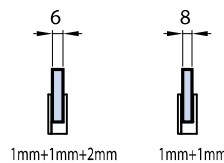

M-118

€ 1.17

- Fermavetro rettangolare in ottone 70 x 35 x 13 mm.
- Brass clamp 70 x 35 x 13 mm.
- Klemme aus Messing 70 x 35 x 13 mm.

CR - NS

Guarnizioni
Gaskets
Dichtungen

XFB-048

M-120

€ 1.18

- Fermavetro rettangolare in ottone 35 x 25 x 10 mm.
- Brass clamp 35 x 25 x 10 mm.
- Klemme aus Messing 35 x 25 x 10 mm.

CR - NS

Guarnizioni
Gaskets
Dichtungen

XFB-048

M-119

€ 1.19

- Fermavetro rettangolare in ottone 35 x 25 x 12 mm.
- Brass clamp 35 x 25 x 12 mm.
- Klemme aus Messing 35 x 25 x 12 mm.