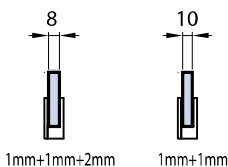

Guarnizioni
Gaskets
Dichtungen

XFB-048