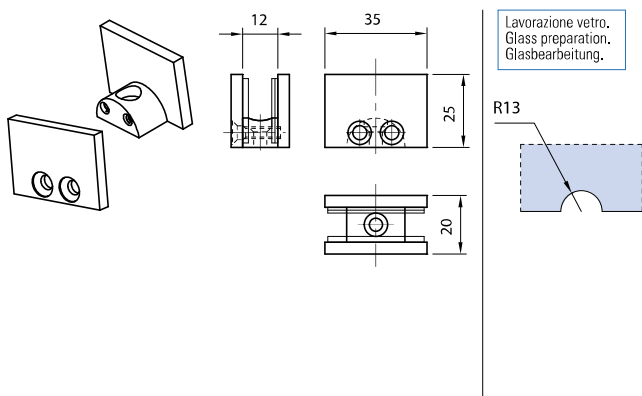

M-118

€ 1.17

- Fermavetro rettangolare in ottone 70 x 35 x 13 mm.
- Brass clamp 70 x 35 x 13 mm.
- Klemme aus Messing 70 x 35 x 13 mm.

CR - NS

Guarnizioni
Gaskets
Dichtungen

XFB-048

M-120

€ 1.18

- Fermavetro rettangolare in ottone 35 x 25 x 10 mm.
- Brass clamp 35 x 25 x 10 mm.
- Klemme aus Messing 35 x 25 x 10 mm.

CR - NS

Guarnizioni
Gaskets
Dichtungen

XFB-048

M-119

€ 1.19

- Fermavetro rettangolare in ottone 35 x 25 x 12 mm.
- Brass clamp 35 x 25 x 12 mm.
- Klemme aus Messing 35 x 25 x 12 mm.

CR - NS

Guarnizioni
Gaskets
Dichtungen

XFB-048

MQ-9

€ 1.20

- Supporto vetro fisso.
- Wall connector.
- Wandhalter.

CR - NS

xme292-1