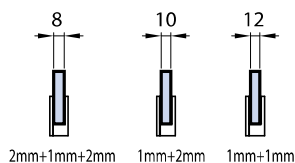

M-118

€ 1.17

- Fermavetro rettangolare in ottone 70 x 35 x 13 mm.
- Brass clamp 70 x 35 x 13 mm.
- Klemme aus Messing 70 x 35 x 13 mm.

CR - NS

Guarnizioni
Gaskets
Dichtungen

XFB-048

M-120

€ 1.18

- Fermavetro rettangolare in ottone 35 x 25 x 10 mm.
- Brass clamp 35 x 25 x 10 mm.
- Klemme aus Messing 35 x 25 x 10 mm.

CR - NS

Guarnizioni
Gaskets
Dichtungen

XFB-048

M-119

€ 1.19

- Fermavetro rettangolare in ottone 35 x 25 x 12 mm.
- Brass clamp 35 x 25 x 12 mm.
- Klemme aus Messing 35 x 25 x 12 mm.