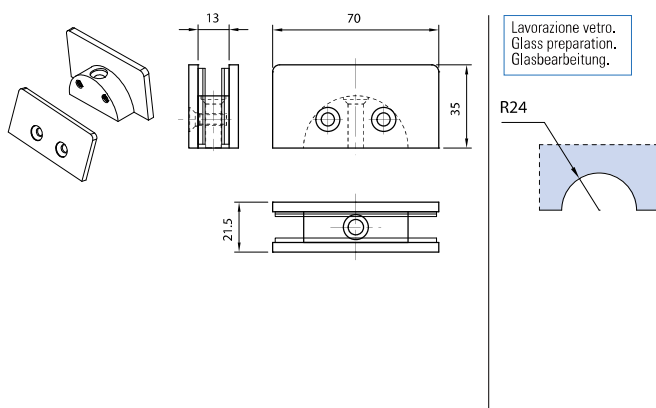

M-118

€ 1.17

- Fermavetro rettangolare in ottone 70 x 35 x 13 mm.
- Brass clamp 70 x 35 x 13 mm.
- Klemme aus Messing 70 x 35 x 13 mm.

CR - NS

Guarnizioni
Gaskets
Dichtungen

XFB-048

M-120

€ 1.18

- Fermavetro rettangolare in ottone 35 x 25 x 10 mm.
- Brass clamp 35 x 25 x 10 mm.
- Klemme aus Messing 35 x 25 x 10 mm.

CR - NS

Guarnizioni
Gaskets
Dichtungen

XFB-048

M-119

€ 1.19

- Fermavetro rettangolare in ottone 35 x 25 x 12 mm.
- Brass clamp 35 x 25 x 12 mm.
- Klemme aus Messing 35 x 25 x 12 mm.