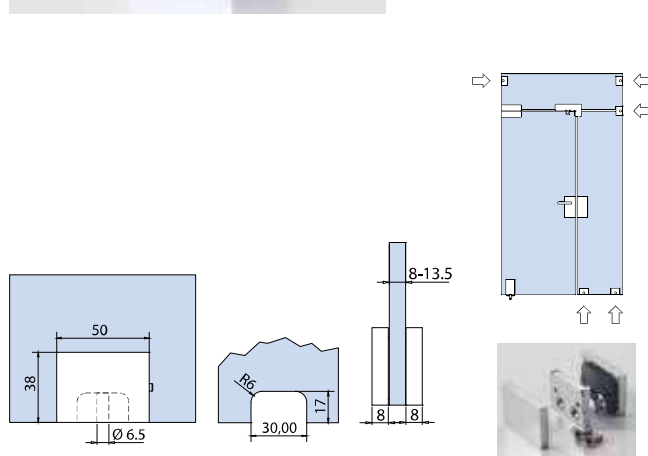

- Fermavetro rettangolare in ottone 35 x 25 x 10 mm.
- Brass clamp 35 x 25 x 10 mm.
- Klemme aus Messing 35 x 25 x 10 mm.

CR - NS

Guarnizioni
Gaskets
Dichtungen

XFB-048

M-119

€ 1.19

- Fermavetro rettangolare in ottone 35 x 25 x 12 mm.
- Brass clamp 35 x 25 x 12 mm.
- Klemme aus Messing 35 x 25 x 12 mm.

CR - NS

Guarnizioni
Gaskets
Dichtungen

XFB-048

MQ-9

€ 1.20

- Supporto vetro fisso.
- Wall connector.
- Wandhalter.

CR - NS

xme292-1