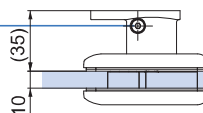

V-808-AS

€ E.393

- Cerniera oleodinamica con regolazione della velocità di chiusura dell'anta (con aletta spostata), stop a 0° + 90° - 90°.
- Hydraulic hinge with adjustment of the closing speed, (with offset fixing wing), stop at 0° + 90° - 90°.
- Hydraulikband mit Einstellung der Türschließgeschwindigkeit (einseitige Anschraubplatte) stop zu 0° + 90° - 90°.

NS - CR - AN

- Valvola di regolazione velocità chiusura anta
- Adjustment valve closing speed of door
- Regelsventil für die Türschließgeschwindigkeit

xme499-B