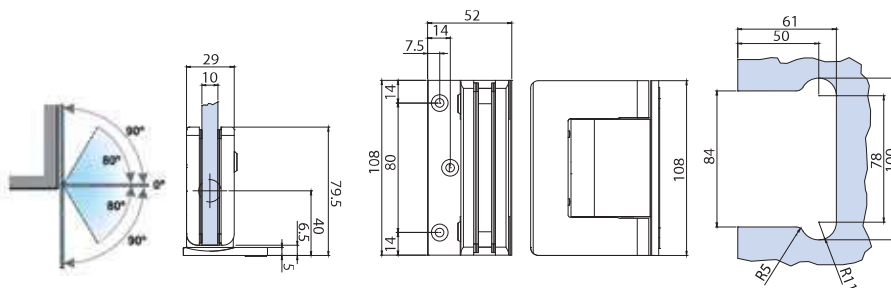

V-808-AS

€ E.393

- Cerniera oleodinamica con regolazione della velocità di chiusura dell'anta (con aletta spostata), stop a 0° + 90° - 90°.
- Hydraulic hinge with adjustment of the closing speed, (with offset fixing wing), stop at 0° + 90° - 90°.
- Hydraulikband mit Einstellung der Türschließgeschwindigkeit (einseitige Anschraubplatte) stop zu 0° + 90° - 90°.

NS - CR - AN

- Valvola di regolazione velocità chiusura anta
- Adjustment valve closing speed of door
- Regelsventil für die Türschließgeschwindigkeit

xme499-B