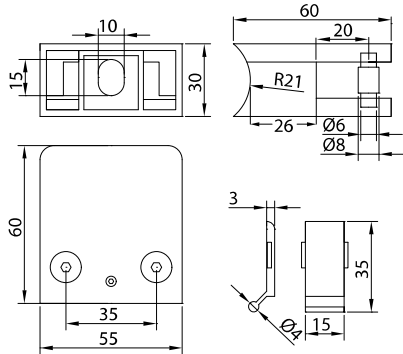

8-10-11,52-13,52

xme377-d