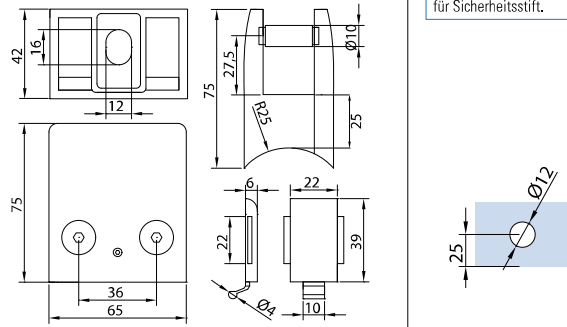

**M-127**

€ 1.42

- Morsetto fermavetro mm.61 x 55 in acciaio AISI 316 per tubolare D. 42
- Clamp mm.61 x 55 stainless steel AISI 316 for tube D.42
- Klemme 61 x 55 mm aus Edelstahl AISI 316 für Rohr D.42

- Morsetto fermavetro mm.74 x 65 in acciaio AISI 316 per tubolare D. 50
- Clamp mm.74 x 65 stainless steel AISI 316 for tube D.50
- Klemme 74 x 65 mm aus Edelstahl AISI 316 für Rohr D.50

IX - IL

Lavorazione vetro **optional** per perno di sicurezza.  
Glass preparation **optional** for safety pin.  
Glasbearbeitung **optional** für Sicherheitsstift.

17.52  
21.52

xme377-d

**M-132 N**

€ 1.44

- Morsetto per vetro in acciaio AISI 316 mm. 40 x 60
- Clamp stainless steel AISI 316 mm. 40 x 60
- Klemme aus Edelstahl AISI 316 mm. 40 x 60

IX - IL

Lavorazione vetro **optional** per perno di sicurezza.  
Glass preparation **optional** for safety pin.  
Glasbearbeitung **optional** für Sicherheitsstift.

10-13.5

- Verificare disponibilità.
- To verify availability.
- Verfügbarkeit überprüfen.

xme377-e

**M-133 N**

€ 1.45

- Morsetto fermavetro in acciaio inox AISI 316 mm. 50 x 75
- Clamp stainless steel AISI 316 mm. 50 x 75
- Klemme aus Edelstahl AISI 316 50 x 75 mm