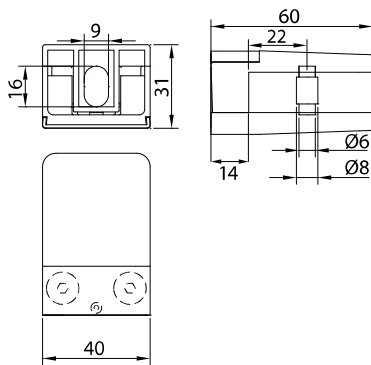

- Morsetto fermavetro mm.74 x 65 in acciaio AISI 316 per tubolare D. 50
- Clamp mm.74 x 65 stainless steel AISI 316 for tube D.50
- Klemme 74 x 65 mm aus Edelstahl AISI 316 für Rohr D.50

IX - IL

Lavorazione vetro **optional** per perno di sicurezza.  
Glass preparation **optional** for safety pin.  
Glasbearbeitung **optional** für Sicherheitsstift.

17.52  
21.52

xme377-d

**M-132 N**

€ 1.44

- Morsetto per vetro in acciaio AISI 316 mm. 40 x 60
- Clamp stainless steel AISI 316 mm. 40 x 60
- Klemme aus Edelstahl AISI 316 mm. 40 x 60

IX - IL

Lavorazione vetro **optional** per perno di sicurezza.  
Glass preparation **optional** for safety pin.  
Glasbearbeitung **optional** für Sicherheitsstift.

10-13.5

- Verificare disponibilità.
- To verify availability.
- Verfügbarkeit überprüfen.

xme377-e

**M-133 N**

€ 1.45

- Morsetto fermavetro in acciaio inox AISI 316 mm. 50 x 75
- Clamp stainless steel AISI 316 mm. 50 x 75
- Klemme aus Edelstahl AISI 316 50 x 75 mm