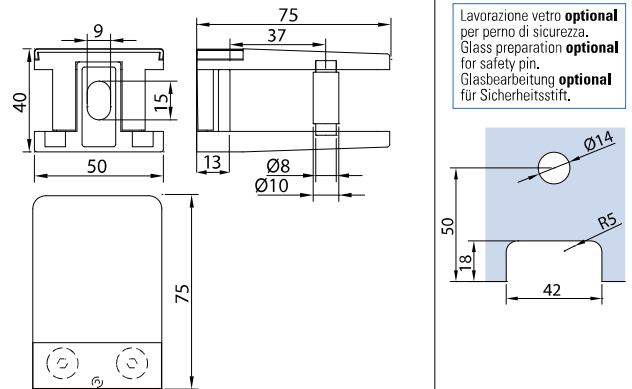

15-21.5

- Verificare disponibilità.
- To verify availability.
- Verfügbarkeit überprüfen.

xme377-e