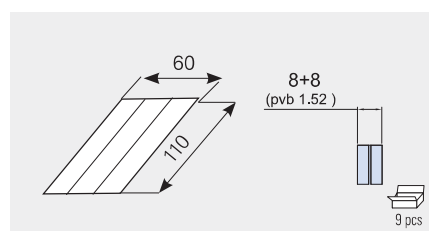

€▶H.159

B-2007-8 • Per vetro / For glass / Für Glas: 8+8
B-2007-10 • Per vetro / For glass / Für Glas: 10+10
B-2007-SPECIAL • Per vetro / For glass / Für Glas: 12+12

9 pcs

B-4009-PZ

- Guarnizione ad "U" per supporto vetro 8+8
- Bottom "U" gasket for glass 8+8
- Dichtung unten für Glas 8+8