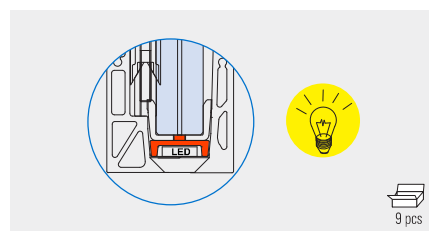

€▶H.161

• Per profili / For profiles / Für Profile: B-3500

9 pcs

B-3507

- Guarnizione ad "U" per supporto vetro 6+6
- Bottom "U" gasket for glass 6+6
- Dichtung unten für Glas 6+6

€▶H.162

• Per profili / For profiles / Für Profile: B-3500