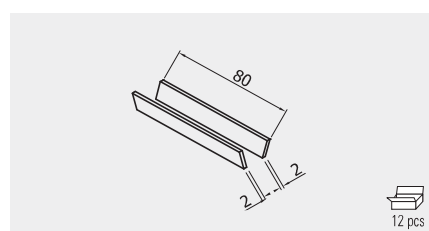

12 pcs

B-4107-12

• Distanziali per vetro 12-12,76 mm (in aggiunta a B-2004 SET)
• Spacers for glass 12-12,76 mm (in addition to B-2004 SET)
• Ausgleichscheibe für Glas 12-12,76 mm (zusätzlich zu B-2004 SET)