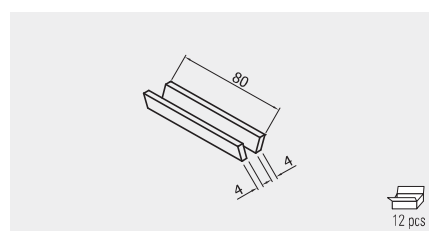

12 pcs

B-4107-8

• Distanziali per vetro 8 mm (in aggiunta a B-2004 SET)
• Spacers for glass 8 mm (in addition to B-2004 SET)
• Ausgleichscheibe für Glas 8 mm (zusätzlich zu B-2004 SET)