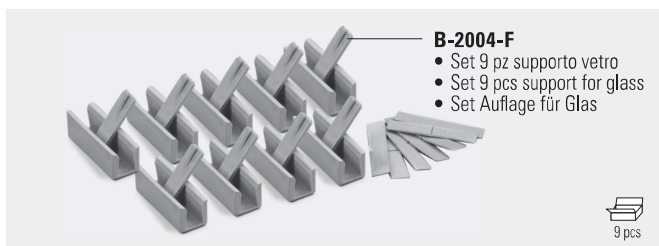

SUPPORTI VETRO

SUPPORT FOR GLASS / AUFLAGE FÜR GLAS

B-2004-F

- Set 9 pz supporto vetro
- Set 9 pcs support for glass
- Set Auflage für Glas

9 pcs

B-2004-F • Per vetro / For glass / Für Glas: 8+8
B-2005-F • Per vetro / For glass / Für Glas: 10+10
B-2006-F • Per vetro / For glass / Für Glas: 12+12

€▶H.157

• Set 9 pz supporto vetro • Set 9 pcs support for glass • Set Auflage für Glas

9 pcs

B-1044-F • Trasparente per vetro / Transparent for glass / Transparent für Glas: 8+8
B-3604-13,2 • Trasparente per vetro / Transparent for glass / Transparent für Glas: 6+6
B-3604-12 • Trasparente per vetro / Transparent for glass / Transparent für Glas: 12
B-3604-10 • Trasparente per vetro / Transparent for glass / Transparent für Glas: 10
B-3604-8 • Trasparente per vetro / Transparent for glass / Transparent für Glas: 8

• Per sistemi / All for systems / Für Systeme: B-3500-N / B-3600

€▶H.158

- Set optional supporto trasparente con sede LED
- Set optional transparent support for LED
- Set optional klar Auflage für LED

9 pcs