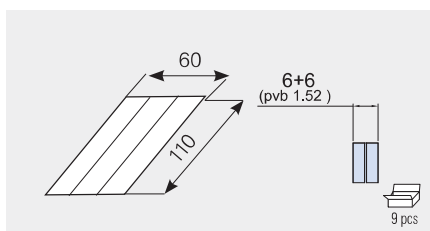

9 pcs

B-3507

- Guarnizione ad "U" per supporto vetro 6+6
- Bottom "U" gasket for glass 6+6
- Dichtung unten für Glas 6+6

€▶H.162

• Per profili / For profiles / Für Profile: B-3500