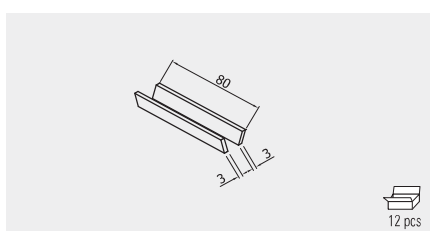

12 pcs

B-2004-SET

• Supporto per vetro 8+8 per profilo B-2500
 • Support for glass 8+8 for profile B-2500
 • Auflage für 8+8 Glas für Profil B-2500

12 pcs

B-4107-8

• Distanziali per vetro 8 mm (in aggiunta a B-2004 SET)
 • Spacers for glass 8 mm (in addition to B-2004 SET)
 • Ausgleichscheibe für Glas 8 mm (zusätzlich zu B-2004 SET)