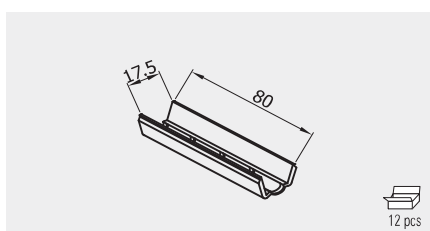

12 pcs

B-2004-SET

• Supporto per vetro 8+8 per profilo B-2500
• Support for glass 8+8 for profile B-2500
• Auflage für 8+8 Glas für Profil B-2500