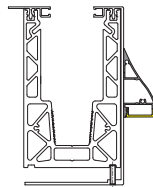

-FORATURE A CURA
DEL CLIENTE
-VITI DI FISSAGGIO
NON FORNITE

-DRILLING BY
THE CUSTOMER
SCREWS NOT INCLUDED

-BOHRUNGEN
BAUSEITIG
SCHRAUBEN
NICHT ENTHALTEN

FISSAGGIO ALLA VELETTA
INSTALLATION ON COVER
MONTAGE AUF DER ABDECKUNG

-BIADESIVO DI FISSAGGIO
NON FORNITO

-SELF-ADHESIVE
NOT INCLUDED

-DOPPELAUFKLEBER
NICHT ENTHALTEN

Verificare la disponibilità a magazzino. Disponibile per progetti con un quantitativo minimo d'ordine.
Check warehouse availability. Available for projects with a minimum order quantity.
Verfügbarkeit im Lager prüfen. Für Projekte mit einer Mindestbestellmenge verfügbar.

MURETTO / PARAVENTO ACCESSORI