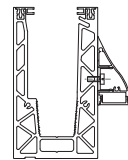

AN

B-3112-T

€▶H.211

- Tappo finale
- Endcap
- Endkappe

FISSAGGIO ALLA BALAUSTR
 INSTALLATION ON PROFILE
 MONTAGE AUF DEM PROFIL

FISSAGGIO A MURO
 WALL INSTALLATION
 WANDMONTAGE

 -FORATURE A CURA
 DEL CLIENTE
 -VITI DI FISSAGGIO
 NON FORNITE