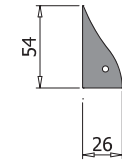

AN

B-3112-T

€▶H.211

- Tappo finale
- Endcap
- Endkappe

FISSAGGIO ALLA BALAUSTR
 INSTALLATION ON PROFILE
 MONTAGE AUF DEM PROFIL

FISSAGGIO A MURO
 WALL INSTALLATION
 WANDMONTAGE

 -FORATURE A CURA
 DEL CLIENTE
 -VITI DI FISSAGGIO
 NON FORNITE