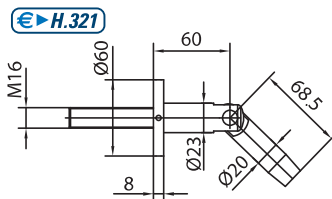

PRESA

Inox AISI 316

€▶H.321

Inox AISI 316

€▶H.322

Filettatura destra
Right thread
Rechtsgewinde

Filettatura sinistra
Left thread
Linksgewinde

AN