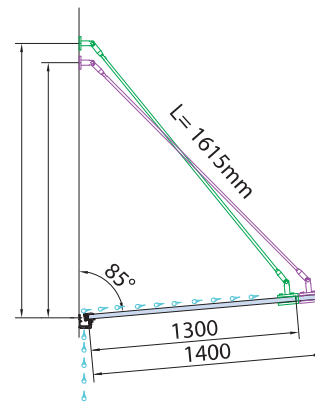

€▶H.323

AN

€▶H.325

AN

OPTIONAL

€▶H.327

- Senza lavorazione vetro, con profilo raccolta acqua
- Without glass preparation, with rain gutter profile
- Ohne Glasbearbeitung mit Wasserabweiser

PRESA SET 1

PRESA SET 2

PRESA SET 3

PRESA SET 4
