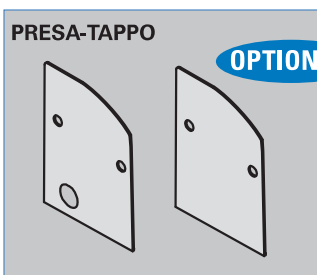

PRESA

Inox AISI 316

€▶H.321

Inox AISI 316

€▶H.322

Filettatura destra
Right thread
Rechtsgewinde

Filettatura sinistra
Left thread
Linksgewinde

AN

€▶H.323

AN

€▶H.325

AN

OPTIONAL

€▶H.327

- Senza lavorazione vetro, con profilo raccolta acqua
- Without glass preparation, with rain gutter profile
- Ohne Glasbearbeitung mit Wasserabweiser

PRESA SET 1