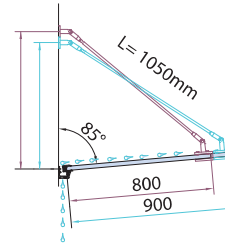

€▶H.323

AN

€▶H.325

AN

OPTIONAL

€▶H.327

- Senza lavorazione vetro, con profilo raccolta acqua
- Without glass preparation, with rain gutter profile
- Ohne Glasbearbeitung mit Wasserabweiser

PRESA SET 1

PRESA SET 2

PRESA SET 3

PRESA SET 4
