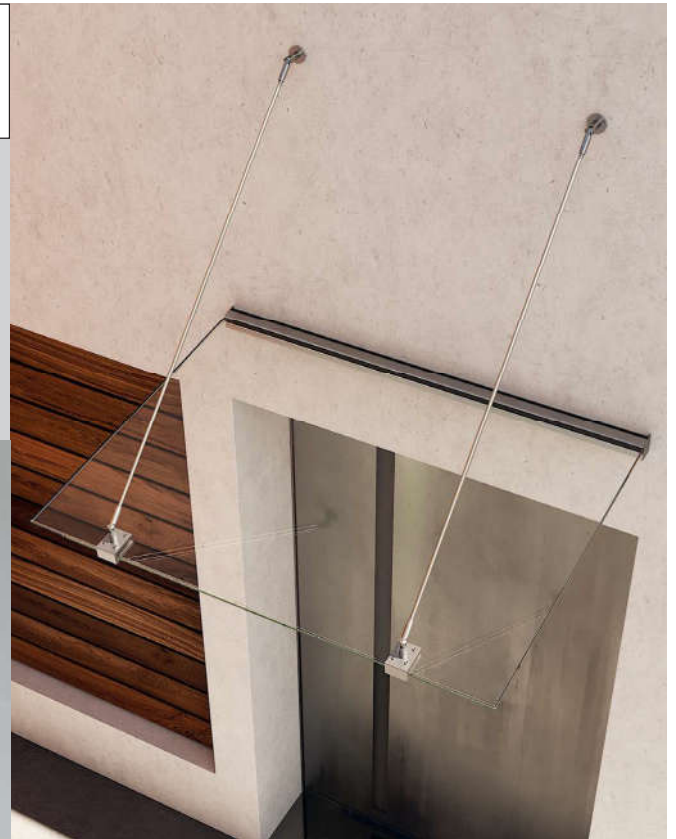

PRESA

Inox AISI 316

€▶H.321

Inox AISI 316

€▶H.322

Filettatura destra
Right thread
Rechtsgewinde

Filettatura sinistra
Left thread
Linksgewinde

AN

€▶H.323

AN

€▶H.325

AN

OPTIONAL

€▶H.327

- Senza lavorazione vetro, con profilo raccolta acqua
- Without glass preparation, with rain gutter profile
- Ohne Glasbearbeitung mit Wasserabweiser

PRESA SET 1