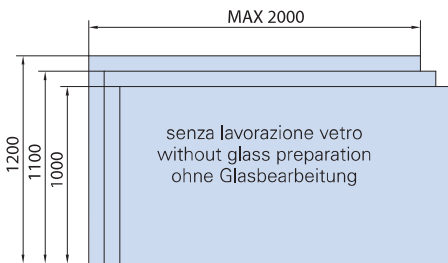

PRESA

Inox AISI 316

€▶H.321

Inox AISI 316

€▶H.322

Filettatura destra
Right thread
Rechtsgewinde

Filettatura sinistra
Left thread
Linksgewinde

AN

€▶H.323

AN

€▶H.325

AN

OPTIONAL

€▶H.327

- Senza lavorazione vetro, con profilo raccolta acqua
- Without glass preparation, with rain gutter profile
- Ohne Glasbearbeitung mit Wasserabweiser

PRESA SET 1

PRESA SET 2

PRESA SET 3

PRESA SET 4
