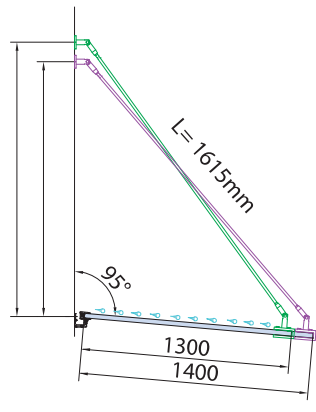

€▶H.323

AN

€▶H.325

AN

OPTIONAL

€▶H.327

- Senza lavorazione vetro, con profilo raccolta acqua
- Without glass preparation, with rain gutter profile
- Ohne Glasbearbeitung mit Wasserabweiser

PRESA SET 1

PRESA SET 2

PRESA SET 3

PRESA SET 4
