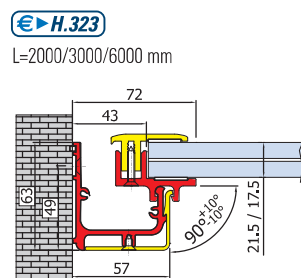

PRESA

Inox AISI 316

€▶H.321

Inox AISI 316

€▶H.322

Filettatura destra
Right thread
Rechtsgewinde

Filettatura sinistra
Left thread
Linksgewinde

AN

€▶H.323

AN

€▶H.325

AN

OPTIONAL

€▶H.327

- Senza lavorazione vetro, con profilo raccolta acqua
- Without glass preparation, with rain gutter profile
- Ohne Glasbearbeitung mit Wasserabweiser

PRESA SET 1