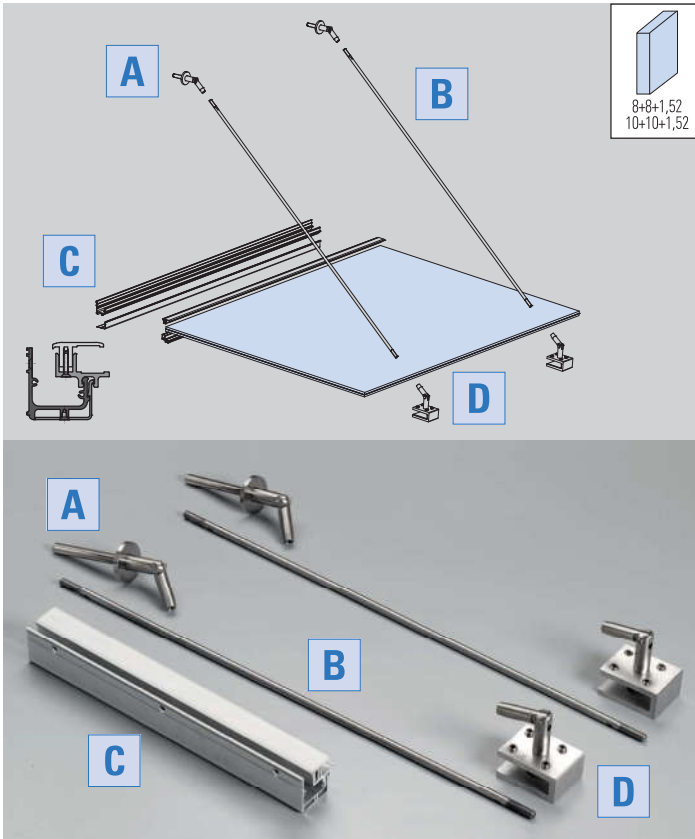

PRESA

Inox AISI 316

€▶H.321

Inox AISI 316

€▶H.322

Filettatura destra
Right thread
Rechtsgewinde

Filettatura sinistra
Left thread
Linksgewinde

AN

€▶H.323

AN

€▶H.325

AN

OPTIONAL

€▶H.327

- Senza lavorazione vetro, con profilo raccolta acqua
- Without glass preparation, with rain gutter profile
- Ohne Glasbearbeitung mit Wasserabweiser

PRESA SET 1

PRESA SET 2

PRESA SET 3

PRESA SET 4
