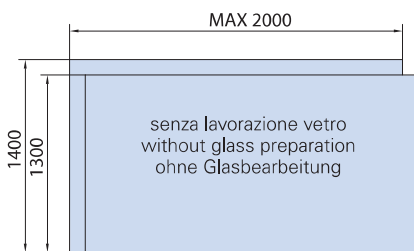

PRESA

Inox AISI 316

€▶H.321

Inox AISI 316

€▶H.322

Filettatura destra
Right thread
Rechtsgewinde

Filettatura sinistra
Left thread
Linksgewinde

AN

€▶H.323

AN

€▶H.325

AN

OPTIONAL

€▶H.327

- Senza lavorazione vetro, con profilo raccolta acqua
- Without glass preparation, with rain gutter profile
- Ohne Glasbearbeitung mit Wasserabweiser

PRESA SET 1

PRESA SET 2

PRESA SET 3

PRESA SET 4
