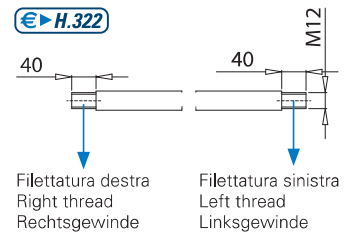

PRESA

Inox AISI 316

€▶H.321

Inox AISI 316

€▶H.322

Filettatura destra
Right thread
Rechtsgewinde

Filettatura sinistra
Left thread
Linksgewinde

AN

€▶H.323

AN

€▶H.325

AN

OPTIONAL

€▶H.327

- Senza lavorazione vetro, con profilo raccolta acqua
- Without glass preparation, with rain gutter profile
- Ohne Glasbearbeitung mit Wasserabweiser

PRESA SET 1