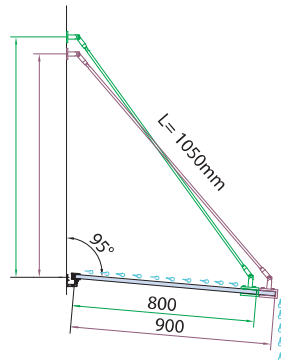

€▶H.323

AN

€▶H.325

AN

OPTIONAL

€▶H.327

- Senza lavorazione vetro, con profilo raccolta acqua
- Without glass preparation, with rain gutter profile
- Ohne Glasbearbeitung mit Wasserabweiser

PRESA SET 1

PRESA SET 2

PRESA SET 3

PRESA SET 4
