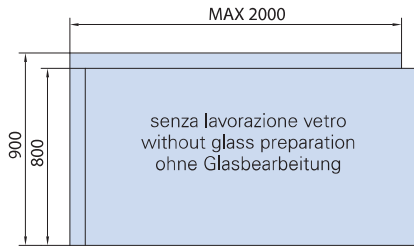

PRESA

Inox AISI 316

€▶H.321

Inox AISI 316

€▶H.322

Filettatura destra
Right thread
Rechtsgewinde

Filettatura sinistra
Left thread
Linksgewinde

AN

€▶H.323

AN

€▶H.325

AN

OPTIONAL

€▶H.327

- Senza lavorazione vetro, con profilo raccolta acqua
- Without glass preparation, with rain gutter profile
- Ohne Glasbearbeitung mit Wasserabweiser

PRESA SET 1

PRESA SET 2

PRESA SET 3

PRESA SET 4
