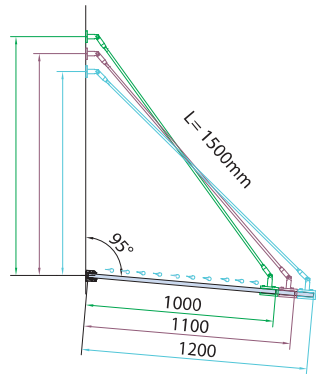

€▶H.323

AN

€▶H.325

AN

OPTIONAL

€▶H.327

- Senza lavorazione vetro, con profilo raccolta acqua
- Without glass preparation, with rain gutter profile
- Ohne Glasbearbeitung mit Wasserabweiser

PRESA SET 1

PRESA SET 2

PRESA SET 3

PRESA SET 4
