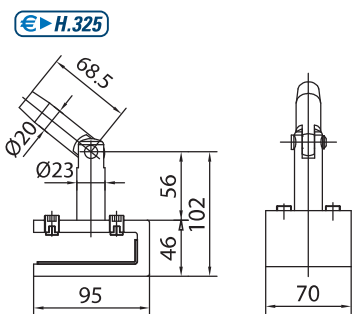

PRESA

Inox AISI 316

€▶H.321

Inox AISI 316

€▶H.322

Filettatura destra
Right thread
Rechtsgewinde

Filettatura sinistra
Left thread
Linksgewinde

AN

€▶H.323

AN

€▶H.325

AN

OPTIONAL

€▶H.327

- Senza lavorazione vetro, con profilo raccolta acqua
- Without glass preparation, with rain gutter profile
- Ohne Glasbearbeitung mit Wasserabweiser

PRESA SET 1