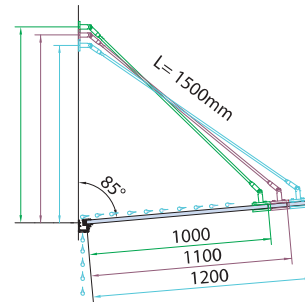

€▶H.323

AN

€▶H.325

AN

OPTIONAL

€▶H.327

- Senza lavorazione vetro, con profilo raccolta acqua
- Without glass preparation, with rain gutter profile
- Ohne Glasbearbeitung mit Wasserabweiser

PRESA SET 1

PRESA SET 2

PRESA SET 3

PRESA SET 4
