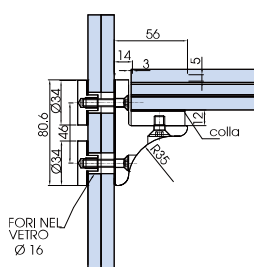

V-069 €► I.126

- Morsetto a vetro. Lunghezza 35 mm. Fissaggio a vetro.
- Length 35 mm. Fix: glass.
- Länge 35 mm. Fix: Glas.

NS

xme057

xme057

V-076 €► I.129

- Morsetto a muro con piastra incollaggio vetro. Lunghezza 300 mm. Fissaggio a muro.
- Installation with UV-A glue length: 300 mm. Fix: wall.
- Befestigung mit UV-A Klebstoff. Länge: 300 mm. Fix: Wand.

NS

V-078 €► I.130

- Morsetto a vetro con piastra incollaggio vetro. Lunghezza 300 mm. Fissaggio a vetro.
- Installation with UV-A glue length: 300 mm. Fix: glass.
- Befestigung mit UV-A Klebstoff. Länge: 300 mm. Fix: Glas.

NS

xme057

xme057

V-075

- Morsetto a muro. Lunghezza 300 mm. Fissaggio a muro.
- Length: 300 mm. Fix: wall.
- Länge: 300 mm. Fix: Wand.

NS

€ 1.131

xme057

V-077

- Morsetto a muro. Lunghezza 300 mm. Fissaggio a vetro.
- Length 300 mm. Fix: glass.
- Länge 300 mm. Fix: Glas.

NS

€ 1.132

xme057

V-071

- Morsetto a muro con foratura vetro. Lunghezza 35 mm. Fissaggio a muro.
- Length 35 mm. Fix: wall.
- Länge 35 mm. Fix: Wand.