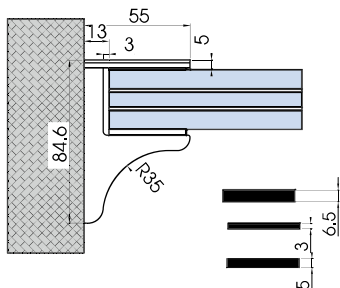

NS

V-074 €► I.124

- Morsetto a vetro con piastra incollaggio vetro. Lunghezza 35 mm. Fissaggio a vetro.
- Installation with UV-A glue. Length: 35 mm. Fix: glass.
- Befestigung mit UV-A Klebstoff. Länge: 35 mm. Fix: Glas.

NS

xme057

xme057

V-067 €► I.125

- Morsetto a muro. Lunghezza 35 mm. Fissaggio a muro.
- Installation with UV-A glue. Length 35 mm. - fix: wall.
- Befestigung mit UV-A Klebstoff. Länge 35 mm. - fix: Wand.

NS

V-069 €► I.126

- Morsetto a vetro. Lunghezza 35 mm. Fissaggio a vetro.
- Length 35 mm. Fix: glass.
- Länge 35 mm. Fix: Glas.

NS

xme057

xme057

V-076 €► I.129

- Morsetto a muro con piastra incollaggio vetro. Lunghezza 300 mm. Fissaggio a muro.
- Installation with UV-A glue length: 300 mm. Fix: wall.
- Befestigung mit UV-A Klebstoff. Länge: 300 mm. Fix: Wand.

NS

V-078 €► I.130

- Morsetto a vetro con piastra incollaggio vetro. Lunghezza 300 mm. Fissaggio a vetro.
- Installation with UV-A glue length: 300 mm. Fix: glass.
- Befestigung mit UV-A Klebstoff. Länge: 300 mm. Fix: Glas.