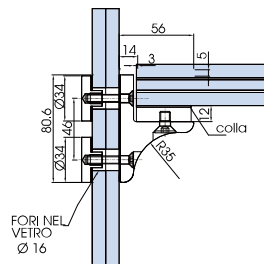

xme287 B

V-072 €► I.123

- Morsetto a muro con piastra incollaggio vetro. Lunghezza 35 mm. Fissaggio a muro.
- Installation with UV-A glue. Length: 35 mm. Fix: wall.
- Befestigung mit UV-A Klebstoff. Länge: 35 mm. Fix: Wand

NS

V-074 €► I.124

- Morsetto a vetro con piastra incollaggio vetro. Lunghezza 35 mm. Fissaggio a vetro.
- Installation with UV-A glue. Length: 35 mm. Fix: glass.
- Befestigung mit UV-A Klebstoff. Länge: 35 mm. Fix: Glas.

NS

xme057

xme057

V-067 €► I.125

- Morsetto a muro. Lunghezza 35 mm. Fissaggio a muro.
- Installation with UV-A glue. Length 35 mm. - fix: wall.
- Befestigung mit UV-A Klebstoff. Länge 35 mm. - fix: Wand.

NS

V-069 €► I.126

- Morsetto a vetro. Lunghezza 35 mm. Fissaggio a vetro.
- Length 35 mm. Fix: glass.
- Länge 35 mm. Fix: Glas.

NS

xme057

xme057

V-076 €► I.129

- Morsetto a muro con piastra incollaggio vetro. Lunghezza 300 mm. Fissaggio a muro.
- Installation with UV-A glue length: 300 mm. Fix: wall.
- Befestigung mit UV-A Klebstoff. Länge: 300 mm. Fix: Wand.