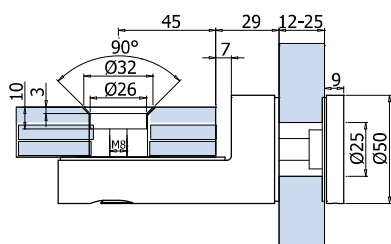

ACCESSORI PER SCALE GLASS STAIRS SUPPORTS / GLASSTUFENHALTER

€ 1.119

- Supporto per gradini in vetro - fissaggio a vetro.
- Glass stair support, glass fixing.
- Glasstufenhalter Glasbefestigung.

IX

xme287 B

€ 1.120

- Supporto per gradini in vetro - fissaggio a muro.
- Glass stair support, wall fixing.
- Glasstufenhalter Wandbefestigung.

IX

- 8+10+8+2x(1.52 PVB)
- 10+8+10+2x(1.52 PVB)
- 8+10+8+2x(0.76 PVB)
- 10+8+10+2x(0.76 PVB)

xme287 B