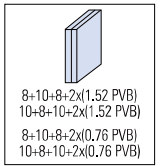

V-075

- Morsetto a muro. Lunghezza 300 mm. Fissaggio a muro.
- Length: 300 mm. Fix: wall.
- Länge: 300 mm. Fix: Wand.

NS

€ 1.131

xme057

V-077

- Morsetto a muro. Lunghezza 300 mm. Fissaggio a vetro.
- Length 300 mm. Fix: glass.
- Länge 300 mm. Fix: Glas.

NS

€ 1.132

xme057

V-071

- Morsetto a muro con foratura vetro. Lunghezza 35 mm. Fissaggio a muro.
- Length 35 mm. Fix: wall.
- Länge 35 mm. Fix: Wand.

NS

€ 1.127

xme057

V-073

- Morsetto a vetro con foratura vetro Lunghezza 35 mm. Fissaggio a vetro.
- Length 35 mm. Fix: glass.
- Länge 35 mm. Fix: Glas.

NS

€ 1.128

xme057

V-079

- Morsetto a muro con foratura vetro. Lunghezza 300 mm. Fissaggio a muro.
- Length 300 mm. Fix: wall.
- Länge 300mm. Fix: Wand.

NS

€ 1.133

xme057

V-081

- Morsetto a vetro con foratura vetro lunghezza: 300 mm. Fissaggio a vetro.
- Length 300 mm. Fix: glass.
- Länge 300 mm. Fix: Glas.

NS

€ 1.134

xme057