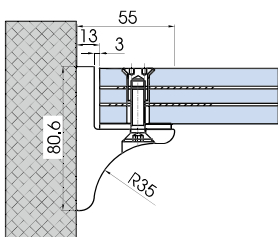

NS

xme057

xme057

V-075

- Morsetto a muro. Lunghezza 300 mm. Fissaggio a muro.
- Length: 300 mm. Fix: wall.
- Länge: 300 mm. Fix: Wand.

NS

€ 1.131

xme057

V-077

- Morsetto a muro. Lunghezza 300 mm. Fissaggio a vetro.
- Length 300 mm. Fix: glass.
- Länge 300 mm. Fix: Glas.

NS

€ 1.132

xme057

V-071

- Morsetto a muro con foratura vetro. Lunghezza 35 mm. Fissaggio a muro.
- Length 35 mm. Fix: wall.
- Länge 35 mm. Fix: Wand.

NS

€ 1.127

xme057

V-073

- Morsetto a vetro con foratura vetro Lunghezza 35 mm. Fissaggio a vetro.
- Length 35 mm. Fix: glass.
- Länge 35 mm. Fix: Glas.

NS

€ 1.128

xme057

V-079

- Morsetto a muro con foratura vetro. Lunghezza 300 mm. Fissaggio a muro.
- Length 300 mm. Fix: wall.
- Länge 300mm. Fix: Wand.

NS

€ 1.133

xme057

V-081

- Morsetto a vetro con foratura vetro lunghezza: 300 mm. Fissaggio a vetro.
- Length 300 mm. Fix: glass.
- Länge 300 mm. Fix: Glas.