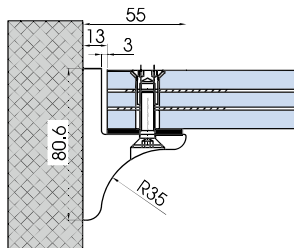

NS

xme057

xme057

V-075

- Morsetto a muro. Lunghezza 300 mm. Fissaggio a muro.
- Length: 300 mm. Fix: wall.
- Länge: 300 mm. Fix: Wand.

NS

€ 1.131

xme057

V-077

- Morsetto a muro. Lunghezza 300 mm. Fissaggio a vetro.
- Length 300 mm. Fix: glass.
- Länge 300 mm. Fix: Glas.

NS

€ 1.132

xme057

V-071

- Morsetto a muro con foratura vetro. Lunghezza 35 mm. Fissaggio a muro.
- Length 35 mm. Fix: wall.
- Länge 35 mm. Fix: Wand.

NS

€ 1.127

xme057

V-073

- Morsetto a vetro con foratura vetro Lunghezza 35 mm. Fissaggio a vetro.
- Length 35 mm. Fix: glass.
- Länge 35 mm. Fix: Glas.

NS

€ 1.128

xme057

V-079

- Morsetto a muro con foratura vetro. Lunghezza 300 mm. Fissaggio a muro.
- Length 300 mm. Fix: wall.
- Länge 300mm. Fix: Wand.

NS

€ 1.133

xme057

V-081

- Morsetto a vetro con foratura vetro lunghezza: 300 mm. Fissaggio a vetro.
- Length 300 mm. Fix: glass.
- Länge 300 mm. Fix: Glas.