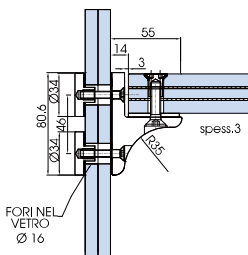

V-075

- Morsetto a muro. Lunghezza 300 mm. Fissaggio a muro.
- Length: 300 mm. Fix: wall.
- Länge: 300 mm. Fix: Wand.

NS

€ 1.131

xme057

V-077

- Morsetto a muro. Lunghezza 300 mm. Fissaggio a vetro.
- Length 300 mm. Fix: glass.
- Länge 300 mm. Fix: Glas.

NS

€ 1.132

xme057

V-071

- Morsetto a muro con foratura vetro. Lunghezza 35 mm. Fissaggio a muro.
- Length 35 mm. Fix: wall.
- Länge 35 mm. Fix: Wand.

NS

€ 1.127

xme057

V-073

- Morsetto a vetro con foratura vetro Lunghezza 35 mm. Fissaggio a vetro.
- Length 35 mm. Fix: glass.
- Länge 35 mm. Fix: Glas.

NS

€ 1.128

xme057

V-079

- Morsetto a muro con foratura vetro. Lunghezza 300 mm. Fissaggio a muro.
- Length 300 mm. Fix: wall.
- Länge 300mm. Fix: Wand.

NS

€ 1.133

xme057

V-081

- Morsetto a vetro con foratura vetro lunghezza: 300 mm. Fissaggio a vetro.
- Length 300 mm. Fix: glass.
- Länge 300 mm. Fix: Glas.

NS

€ 1.134

xme057