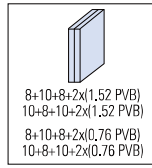

V-075

- Morsetto a muro. Lunghezza 300 mm. Fissaggio a muro.
- Length: 300 mm. Fix: wall.
- Länge: 300 mm. Fix: Wand.

NS

€ 1.131

xme057

V-077

- Morsetto a muro. Lunghezza 300 mm. Fissaggio a vetro.
- Length 300 mm. Fix: glass.
- Länge 300 mm. Fix: Glas.

NS

€ 1.132

xme057

V-071

- Morsetto a muro con foratura vetro. Lunghezza 35 mm. Fissaggio a muro.
- Length 35 mm. Fix: wall.
- Länge 35 mm. Fix: Wand.

NS

€ 1.127

xme057

V-073

- Morsetto a vetro con foratura vetro Lunghezza 35 mm. Fissaggio a vetro.
- Length 35 mm. Fix: glass.
- Länge 35 mm. Fix: Glas.

NS

€ 1.128

xme057

V-079

- Morsetto a muro con foratura vetro. Lunghezza 300 mm. Fissaggio a muro.
- Length 300 mm. Fix: wall.
- Länge 300mm. Fix: Wand.

NS

€ 1.133

xme057

V-081

- Morsetto a vetro con foratura vetro lunghezza: 300 mm. Fissaggio a vetro.
- Length 300 mm. Fix: glass.
- Länge 300 mm. Fix: Glas.

NS

€ 1.134

xme057