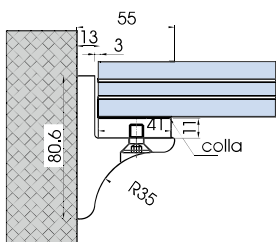

xme287 B

V-072 €► I.123

- Morsetto a muro con piastra incollaggio vetro. Lunghezza 35 mm. Fissaggio a muro.
- Installation with UV-A glue. Length: 35 mm. Fix: wall.
- Befestigung mit UV-A Klebstoff. Länge: 35 mm. Fix: Wand

NS

V-074 €► I.124

- Morsetto a vetro con piastra incollaggio vetro. Lunghezza 35 mm. Fissaggio a vetro.
- Installation with UV-A glue. Length: 35 mm. Fix: glass.
- Befestigung mit UV-A Klebstoff. Länge: 35 mm. Fix: Glas.

NS

xme057

xme057

V-067 €► I.125

- Morsetto a muro. Lunghezza 35 mm. Fissaggio a muro.
- Installation with UV-A glue. Length 35 mm. - fix: wall.
- Befestigung mit UV-A Klebstoff. Länge 35 mm. - fix: Wand.

NS

V-069 €► I.126

- Morsetto a vetro. Lunghezza 35 mm. Fissaggio a vetro.
- Length 35 mm. Fix: glass.
- Länge 35 mm. Fix: Glas.

NS

xme057

xme057

V-076 €► I.129

- Morsetto a muro con piastra incollaggio vetro. Lunghezza 300 mm. Fissaggio a muro.
- Installation with UV-A glue length: 300 mm. Fix: wall.
- Befestigung mit UV-A Klebstoff. Länge: 300 mm. Fix: Wand.