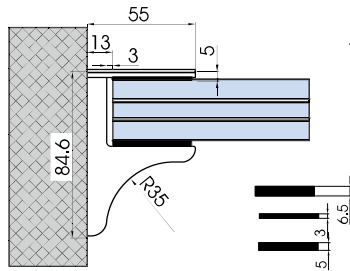

NS

V-078 €► I.130

- Morsetto a vetro con piastra incollaggio vetro. Lunghezza 300 mm. Fissaggio a vetro.
- Installation with UV-A glue length: 300 mm. Fix: glass.
- Befestigung mit UV-A Klebstoff. Länge: 300 mm. Fix: Glas.

NS

xme057

xme057

V-075

- Morsetto a muro. Lunghezza 300 mm. Fissaggio a muro.
- Length: 300 mm. Fix: wall.
- Länge: 300 mm. Fix: Wand.

NS

€ 1.131

xme057

V-077

- Morsetto a muro. Lunghezza 300 mm. Fissaggio a vetro.
- Length 300 mm. Fix: glass.
- Länge 300 mm. Fix: Glas.

NS

€ 1.132

xme057

V-071

- Morsetto a muro con foratura vetro. Lunghezza 35 mm. Fissaggio a muro.
- Length 35 mm. Fix: wall.
- Länge 35 mm. Fix: Wand.

NS

€ 1.127

xme057

V-073

- Morsetto a vetro con foratura vetro Lunghezza 35 mm. Fissaggio a vetro.
- Length 35 mm. Fix: glass.
- Länge 35 mm. Fix: Glas.

NS

€ 1.128

xme057