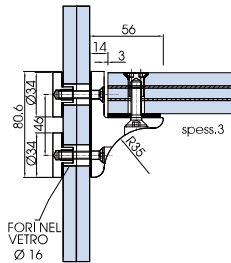

NS

xme057

xme057

V-075

- Morsetto a muro. Lunghezza 300 mm. Fissaggio a muro.
- Length: 300 mm. Fix: wall.
- Länge: 300 mm. Fix: Wand.

NS

€ 1.131

xme057

V-077

- Morsetto a muro. Lunghezza 300 mm. Fissaggio a vetro.
- Length 300 mm. Fix: glass.
- Länge 300 mm. Fix: Glas.

NS

€ 1.132

xme057

V-071

- Morsetto a muro con foratura vetro. Lunghezza 35 mm. Fissaggio a muro.
- Length 35 mm. Fix: wall.
- Länge 35 mm. Fix: Wand.

NS

€ 1.127

xme057

V-073

- Morsetto a vetro con foratura vetro Lunghezza 35 mm. Fissaggio a vetro.
- Length 35 mm. Fix: glass.
- Länge 35 mm. Fix: Glas.

NS

€ 1.128

xme057

V-079

- Morsetto a muro con foratura vetro. Lunghezza 300 mm. Fissaggio a muro.
- Length 300 mm. Fix: wall.
- Länge 300mm. Fix: Wand.

NS

€ 1.133

xme057

V-081

- Morsetto a vetro con foratura vetro lunghezza: 300 mm. Fissaggio a vetro.
- Length 300 mm. Fix: glass.
- Länge 300 mm. Fix: Glas.