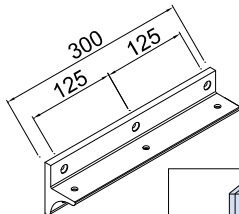

V-069 €► I.126

- Morsetto a vetro. Lunghezza 35 mm. Fissaggio a vetro.
- Length 35 mm. Fix: glass.
- Länge 35 mm. Fix: Glas.

NS

xme057

xme057

V-076 €► I.129

- Morsetto a muro con piastra incollaggio vetro. Lunghezza 300 mm. Fissaggio a muro.
- Installation with UV-A glue length: 300 mm. Fix: wall.
- Befestigung mit UV-A Klebstoff. Länge: 300 mm. Fix: Wand.

NS

V-078 €► I.130

- Morsetto a vetro con piastra incollaggio vetro. Lunghezza 300 mm. Fissaggio a vetro.
- Installation with UV-A glue length: 300 mm. Fix: glass.
- Befestigung mit UV-A Klebstoff. Länge: 300 mm. Fix: Glas.

NS

xme057

xme057

V-075

- Morsetto a muro. Lunghezza 300 mm. Fissaggio a muro.
- Length: 300 mm. Fix: wall.
- Länge: 300 mm. Fix: Wand.

NS

€ 1.131

xme057