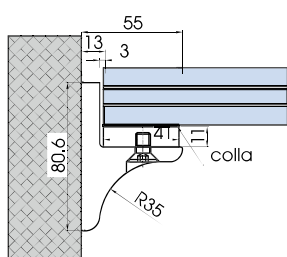

V-069 €► I.126

- Morsetto a vetro. Lunghezza 35 mm. Fissaggio a vetro.
- Length 35 mm. Fix: glass.
- Länge 35 mm. Fix: Glas.

NS

xme057

xme057

V-076 €► I.129

- Morsetto a muro con piastra incollaggio vetro. Lunghezza 300 mm. Fissaggio a muro.
- Installation with UV-A glue length: 300 mm. Fix: wall.
- Befestigung mit UV-A Klebstoff. Länge: 300 mm. Fix: Wand.

NS

V-078 €► I.130

- Morsetto a vetro con piastra incollaggio vetro. Lunghezza 300 mm. Fissaggio a vetro.
- Installation with UV-A glue length: 300 mm. Fix: glass.
- Befestigung mit UV-A Klebstoff. Länge: 300 mm. Fix: Glas.

NS

xme057

xme057

V-075

- Morsetto a muro. Lunghezza 300 mm. Fissaggio a muro.
- Length: 300 mm. Fix: wall.
- Länge: 300 mm. Fix: Wand.

NS

€ 1.131

xme057

V-077

- Morsetto a muro. Lunghezza 300 mm. Fissaggio a vetro.
- Length 300 mm. Fix: glass.
- Länge 300 mm. Fix: Glas.

NS

€ 1.132

xme057

V-071

- Morsetto a muro con foratura vetro. Lunghezza 35 mm. Fissaggio a muro.
- Length 35 mm. Fix: wall.
- Länge 35 mm. Fix: Wand.