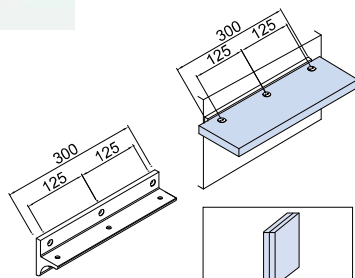

V-077

- Morsetto a muro. Lunghezza 300 mm. Fissaggio a vetro.
- Length 300 mm. Fix: glass.
- Länge 300 mm. Fix: Glas.

NS

€ 1.132

xme057

V-071

- Morsetto a muro con foratura vetro. Lunghezza 35 mm. Fissaggio a muro.
- Length 35 mm. Fix: wall.
- Länge 35 mm. Fix: Wand.

NS

€ 1.127

xme057

V-073

- Morsetto a vetro con foratura vetro Lunghezza 35 mm. Fissaggio a vetro.
- Length 35 mm. Fix: glass.
- Länge 35 mm. Fix: Glas.

NS

€ 1.128

xme057

V-079

- Morsetto a muro con foratura vetro. Lunghezza 300 mm. Fissaggio a muro.
- Length 300 mm. Fix: wall.
- Länge 300mm. Fix: Wand.

NS

€ 1.133

xme057

V-081

- Morsetto a vetro con foratura vetro lunghezza: 300 mm. Fissaggio a vetro.
- Length 300 mm. Fix: glass.
- Länge 300 mm. Fix: Glas.