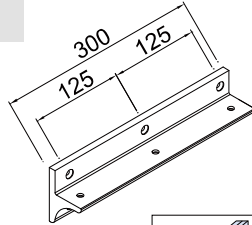

NS

V-078 €► I.130

- Morsetto a vetro con piastra incollaggio vetro. Lunghezza 300 mm. Fissaggio a vetro.
- Installation with UV-A glue length: 300 mm. Fix: glass.
- Befestigung mit UV-A Klebstoff. Länge: 300 mm. Fix: Glas.

NS

xme057

xme057

V-075

- Morsetto a muro. Lunghezza 300 mm. Fissaggio a muro.
- Length: 300 mm. Fix: wall.
- Länge: 300 mm. Fix: Wand.

NS

€ 1.131

xme057

V-077

- Morsetto a muro. Lunghezza 300 mm. Fissaggio a vetro.
- Length 300 mm. Fix: glass.
- Länge 300 mm. Fix: Glas.

NS

€ 1.132

xme057

V-071

- Morsetto a muro con foratura vetro. Lunghezza 35 mm. Fissaggio a muro.
- Length 35 mm. Fix: wall.
- Länge 35 mm. Fix: Wand.