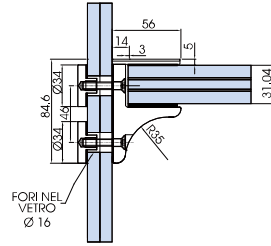

NS

xme057

xme057

V-075

- Morsetto a muro. Lunghezza 300 mm. Fissaggio a muro.
- Length: 300 mm. Fix: wall.
- Länge: 300 mm. Fix: Wand.

NS

€ 1.131

xme057

V-077

- Morsetto a muro. Lunghezza 300 mm. Fissaggio a vetro.
- Length 300 mm. Fix: glass.
- Länge 300 mm. Fix: Glas.

NS

€ 1.132

xme057

V-071

- Morsetto a muro con foratura vetro. Lunghezza 35 mm. Fissaggio a muro.
- Length 35 mm. Fix: wall.
- Länge 35 mm. Fix: Wand.

NS

€ 1.127

xme057

V-073

- Morsetto a vetro con foratura vetro Lunghezza 35 mm. Fissaggio a vetro.
- Length 35 mm. Fix: glass.
- Länge 35 mm. Fix: Glas.

NS

€ 1.128

xme057

V-079

- Morsetto a muro con foratura vetro. Lunghezza 300 mm. Fissaggio a muro.
- Length 300 mm. Fix: wall.
- Länge 300mm. Fix: Wand.

NS

€ 1.133

xme057

V-081

- Morsetto a vetro con foratura vetro lunghezza: 300 mm. Fissaggio a vetro.
- Length 300 mm. Fix: glass.
- Länge 300 mm. Fix: Glas.