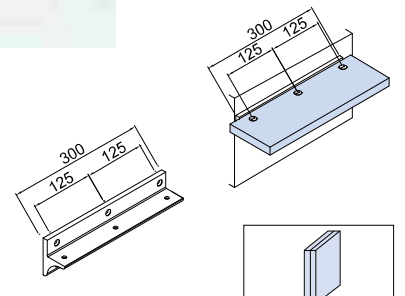

V-075

- Morsetto a muro. Lunghezza 300 mm. Fissaggio a muro.
- Length: 300 mm. Fix: wall.
- Länge: 300 mm. Fix: Wand.

NS

€ 1.131

xme057

V-077

- Morsetto a muro. Lunghezza 300 mm. Fissaggio a vetro.
- Length 300 mm. Fix: glass.
- Länge 300 mm. Fix: Glas.

NS

€ 1.132

xme057

V-071

- Morsetto a muro con foratura vetro. Lunghezza 35 mm. Fissaggio a muro.
- Length 35 mm. Fix: wall.
- Länge 35 mm. Fix: Wand.

NS

€ 1.127

xme057

V-073

- Morsetto a vetro con foratura vetro Lunghezza 35 mm. Fissaggio a vetro.
- Length 35 mm. Fix: glass.
- Länge 35 mm. Fix: Glas.

NS

€ 1.128

xme057

V-079

- Morsetto a muro con foratura vetro. Lunghezza 300 mm. Fissaggio a muro.
- Length 300 mm. Fix: wall.
- Länge 300mm. Fix: Wand.

NS

€ 1.133

xme057

V-081

- Morsetto a vetro con foratura vetro lunghezza: 300 mm. Fissaggio a vetro.
- Length 300 mm. Fix: glass.
- Länge 300 mm. Fix: Glas.

NS

€ 1.134

xme057