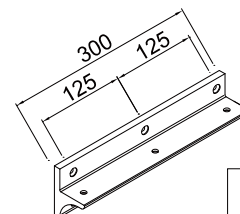

V-069 €► I.126

- Morsetto a vetro. Lunghezza 35 mm. Fissaggio a vetro.
- Length 35 mm. Fix: glass.
- Länge 35 mm. Fix: Glas.

NS

xme057

xme057

V-076 €► I.129

- Morsetto a muro con piastra incollaggio vetro. Lunghezza 300 mm. Fissaggio a muro.
- Installation with UV-A glue length: 300 mm. Fix: wall.
- Befestigung mit UV-A Klebstoff. Länge: 300 mm. Fix: Wand.

NS

V-078 €► I.130

- Morsetto a vetro con piastra incollaggio vetro. Lunghezza 300 mm. Fissaggio a vetro.
- Installation with UV-A glue length: 300 mm. Fix: glass.
- Befestigung mit UV-A Klebstoff. Länge: 300 mm. Fix: Glas.

NS

xme057

xme057

V-075

- Morsetto a muro. Lunghezza 300 mm. Fissaggio a muro.
- Length: 300 mm. Fix: wall.
- Länge: 300 mm. Fix: Wand.

NS

€ 1.131

xme057

V-077

- Morsetto a muro. Lunghezza 300 mm. Fissaggio a vetro.
- Length 300 mm. Fix: glass.
- Länge 300 mm. Fix: Glas.

NS

€ 1.132

xme057

V-071

- Morsetto a muro con foratura vetro. Lunghezza 35 mm. Fissaggio a muro.
- Length 35 mm. Fix: wall.
- Länge 35 mm. Fix: Wand.