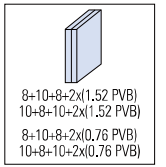

NS

xme057

xme057

V-075

- Morsetto a muro. Lunghezza 300 mm. Fissaggio a muro.
- Length: 300 mm. Fix: wall.
- Länge: 300 mm. Fix: Wand.

NS

€ 1.131

xme057

V-077

- Morsetto a muro. Lunghezza 300 mm. Fissaggio a vetro.
- Length 300 mm. Fix: glass.
- Länge 300 mm. Fix: Glas.

NS

€ 1.132

xme057

V-071

- Morsetto a muro con foratura vetro. Lunghezza 35 mm. Fissaggio a muro.
- Length 35 mm. Fix: wall.
- Länge 35 mm. Fix: Wand.