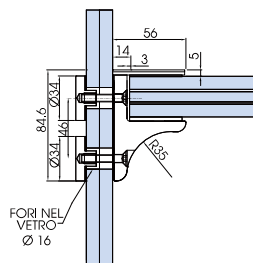

NS

xme057

xme057

V-067 €► I.125

- Morsetto a muro. Lunghezza 35 mm. Fissaggio a muro.
- Installation with UV-A glue. Length 35 mm. - fix: wall.
- Befestigung mit UV-A Klebstoff. Länge 35 mm. - fix: Wand.

NS

V-069 €► I.126

- Morsetto a vetro. Lunghezza 35 mm. Fissaggio a vetro.
- Length 35 mm. Fix: glass.
- Länge 35 mm. Fix: Glas.

NS

xme057

xme057

V-076 €► I.129

- Morsetto a muro con piastra incollaggio vetro. Lunghezza 300 mm. Fissaggio a muro.
- Installation with UV-A glue length: 300 mm. Fix: wall.
- Befestigung mit UV-A Klebstoff. Länge: 300 mm. Fix: Wand.

NS

V-078 €► I.130

- Morsetto a vetro con piastra incollaggio vetro. Lunghezza 300 mm. Fissaggio a vetro.
- Installation with UV-A glue length: 300 mm. Fix: glass.
- Befestigung mit UV-A Klebstoff. Länge: 300 mm. Fix: Glas.

NS

xme057

xme057

V-075

- Morsetto a muro. Lunghezza 300 mm. Fissaggio a muro.
- Length: 300 mm. Fix: wall.
- Länge: 300 mm. Fix: Wand.

NS

€ 1.131

xme057