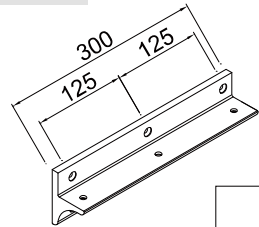

NS

V-078 €► I.130

- Morsetto a vetro con piastra incollaggio vetro. Lunghezza 300 mm. Fissaggio a vetro.
- Installation with UV-A glue length: 300 mm. Fix: glass.
- Befestigung mit UV-A Klebstoff. Länge: 300 mm. Fix: Glas.

NS

xme057

xme057

V-075

- Morsetto a muro. Lunghezza 300 mm. Fissaggio a muro.
- Length: 300 mm. Fix: wall.
- Länge: 300 mm. Fix: Wand.

NS

€ 1.131

xme057

V-077

- Morsetto a muro. Lunghezza 300 mm. Fissaggio a vetro.
- Length 300 mm. Fix: glass.
- Länge 300 mm. Fix: Glas.

NS

€ 1.132

xme057

V-071

- Morsetto a muro con foratura vetro. Lunghezza 35 mm. Fissaggio a muro.
- Length 35 mm. Fix: wall.
- Länge 35 mm. Fix: Wand.