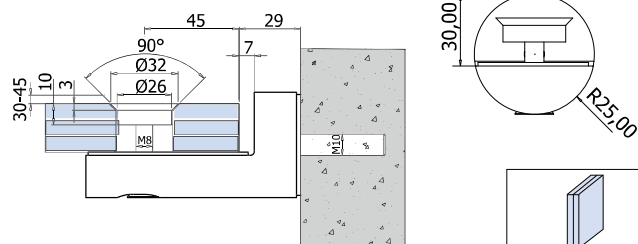

V-083

€ 1.120

- Supporto per gradini in vetro - fissaggio a muro.
- Glass stair support, wall fixing.
- Glasstufenhalter Wandbefestigung.

IX

- 8+10+8+2x(1.52 PVB)
- 10+8+10+2x(1.52 PVB)
- 8+10+8+2x(0.76 PVB)
- 10+8+10+2x(0.76 PVB)

xme287 B

V-072 €► I.123

- Morsetto a muro con piastra incollaggio vetro. Lunghezza 35 mm. Fissaggio a muro.
- Installation with UV-A glue. Length: 35 mm. Fix: wall.
- Befestigung mit UV-A Klebstoff. Länge: 35 mm. Fix: Wand

NS

xme057

xme057

V-067 €► I.125

- Morsetto a muro. Lunghezza 35 mm. Fissaggio a muro.
- Installation with UV-A glue. Length 35 mm. - fix: wall.
- Befestigung mit UV-A Klebstoff. Länge 35 mm. - fix: Wand.

NS

NS

xme057

xme057

V-075

- Morsetto a muro. Lunghezza 300 mm. Fissaggio a muro.
- Length: 300 mm. Fix: wall.
- Länge: 300 mm. Fix: Wand.

NS

€ 1.131

xme057