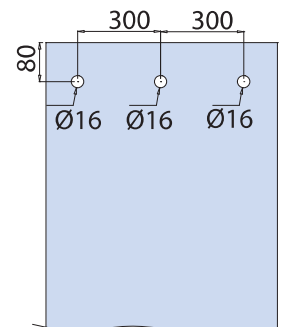

MOOVI SOFT-CLOSE

V-8200

$$HM = H + (130 - 37)$$

TECHNICAL

V-8200 SET 1

€▶A.321

- Set per 1 anta scorrevole, fissaggio a parete
- Sliding door set, wall installation
- Schiebetürset 1-flügelig, Wandmontage

$$LM = LP + (80 + 50)$$

$$LB = LM - 4$$

V-8200 SET 2

€▶A.322

- Set per 2 ante scorrevoli, fissaggio a parete
- Sliding doors set, wall installation
- Schiebetürset 2-flügelig, Wandmontage

$$LM = LP + (80 + 80) / 2$$

$$LB = LM - 4$$

LAVORAZIONE VETRO GLASS PREPARATION GLASBEARBEITUNG

xme525B

COMPONENTI / COMPONENTS / EINZELTEILE ▶ 102

Cod.	Fin. / Fin. / Oberf.	V-8200 SET 1 FIX	V-8200 SET 2 FIX
V-8200 L=1192 mm	AN	1	2
V-8203 L=1200 mm	AN / IXE	1	2
V-8202 L=1196 mm	AN / IXE	1	2
V-8201	AN / NS	1	2
V-8204	AN / IXE	1	2