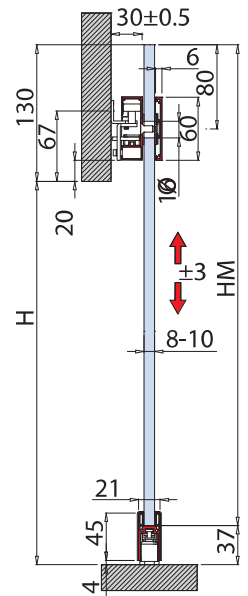

MOOVI SOFT-CLOSE

V-8200

$$HM = H + (130 - 37)$$

TECHNICAL

V-8200 SET 1

€▶A.321

- Set per 1 anta scorrevole, fissaggio a parete
- Sliding door set, wall installation
- Schiebetürset 1-flügelig, Wandmontage

$$LM = LP + (80 + 50)$$

$$LB = LM - 4$$

V-8200 SET 2

€▶A.322

- Set per 2 ante scorrevoli, fissaggio a parete
- Sliding doors set, wall installation
- Schiebetürset 2-flügelig, Wandmontage

$$LM = LP + (80 + 80) / 2$$

$$LB = LM - 4$$

LAVORAZIONE VETRO GLASS PREPARATION GLASBEARBEITUNG

xme525B

COMPONENTI / COMPONENTS / EINZELTEILE ▶ 102

Cod.	Fin. / Fin. / Oberf.	V-8200 SET 1 FIX	V-8200 SET 2 FIX
V-8200 L=1192 mm	AN	1	2
V-8203 L=1200 mm	AN / IXE	1	2
V-8202 L=1196 mm	AN / IXE	1	2
V-8201	AN / NS	1	2
V-8204	AN / IXE	1	2