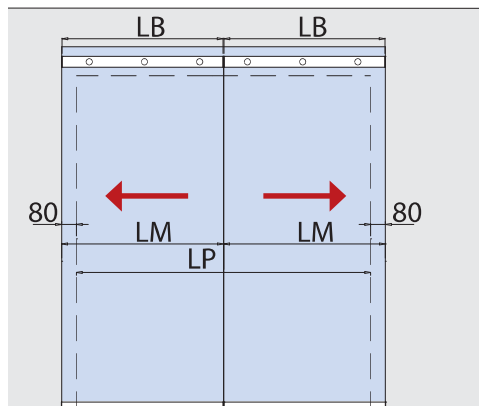

MOOVI SOFT-CLOSE

V-8200

$$HM = H + (130 - 37)$$

TECHNICAL

V-8200 SET 1

€▶A.321

- Set per 1 anta scorrevole, fissaggio a parete
- Sliding door set, wall installation
- Schiebetürset 1-flügelig, Wandmontage

$$LM = LP + (80 + 50)$$

$$LB = LM - 4$$

V-8200 SET 2

€▶A.322

- Set per 2 ante scorrevoli, fissaggio a parete
- Sliding doors set, wall installation
- Schiebetürset 2-flügelig, Wandmontage

$$LM = LP + (80 + 80) / 2$$

$$LB = LM - 4$$

LAVORAZIONE VETRO GLASS PREPARATION GLASBEARBEITUNG

xme525B

COMPONENTI / COMPONENTS / EINZELTEILE ▶ 102

Cod.	Fin. / Fin. / Oberf.	V-8200 SET 1 FIX	V-8200 SET 2 FIX
V-8200 L=1192 mm	AN	1	2
V-8203 L=1200 mm	AN / IXE	1	2
V-8202 L=1196 mm	AN / IXE	1	2
V-8201	AN / NS	1	2
V-8204	AN / IXE	1	2