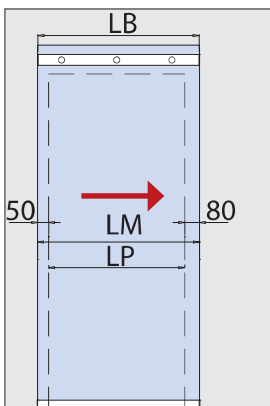

MOOVI SOFT-CLOSE

V-8200

$$HM = H + (130 - 37)$$

TECHNICAL

V-8200 SET 1

€▶A.321

- Set per 1 anta scorrevole, fissaggio a parete
- Sliding door set, wall installation
- Schiebetürset 1-flügelig, Wandmontage

$$LM = LP + (80 + 50)$$

$$LB = LM - 4$$

V-8200 SET 2

€▶A.322

- Set per 2 ante scorrevoli, fissaggio a parete
- Sliding doors set, wall installation
- Schiebetürset 2-flügelig, Wandmontage

$$LM = LP + (80 + 80) / 2$$

$$LB = LM - 4$$

LAVORAZIONE VETRO GLASS PREPARATION GLASBEARBEITUNG

xme525B

COMPONENTI / COMPONENTS / EINZELTEILE ▶ 102

Cod.	Fin. / Fin. / Oberf.	V-8200 SET 1 FIX	V-8200 SET 2 FIX
V-8200 L=1192 mm	AN	1	2
V-8203 L=1200 mm	AN / IXE	1	2
V-8202 L=1196 mm	AN / IXE	1	2
V-8201	AN / NS	1	2
V-8204	AN / IXE	1	2