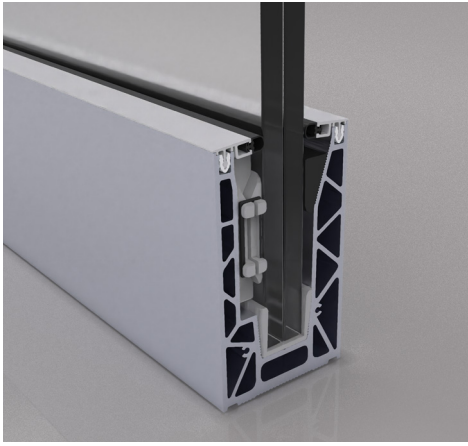

## B-8700 / B-8700-G CMR

€ H.09

- Balastra regolabile.  
Optional supporti LED.
- Adjustable railing system.  
Optional LED supports.
- Verstellbares  
Ganzglasgeländer System.  
Optional LED Auflage.

**COMPONENTS / COMPONENTES / COMPOSANTS**

**B-8700+B-8001-CF2**

- Profilo balaustra + 2 Velette
- Railing profile + 2 Cover profiles
- Profil für Geländer mit 2 Abdeckungen

**B-SET-CMR-8 / B-SET-CMR-N-10 / B-SET-8700CH-12**

- Set morsetti e guarnizioni
- Set clamps and gaskets
- Set Klemmen und Dichtungen

**B-8000-DIMA**
**B-8000-POS**

- Accessori per montaggio facile e veloce (vedi video)
- Accessories for easy and quick installation (see video)
- Zubehör für einfache und schnelle Montage (Siehe Video)

\* senza vele / without cover profiles / ohne Abdeckungen

SET COMPOSTO DA SET CONSISTING OF SET BESTEHEND AUS	FIN. FIN. OB.	B-8700 SET 1,5 KN 8	B-8700 SET 3 KN 10	B-8700 0,8 CH-12	B-8700-G SET 1,5 KN 8	B-8700-G SET 3 KN 10	B-8700-G CH-12
<b>B-8700 + B-8001-CF2</b>	AN	1 pc L = 3000 mm	1 pc L = 3000 mm	1 pc L = 3000 mm	-	-	-
<b>B-8700-G</b>	GR	-	-	-	1 pc L = 3000 mm	1 pc L = 3000 mm	1 pc L = 3000 mm
<b>B-SET-8700-8</b>	-	1	-	-	1	-	-
<b>B-SET-CMR-N-10</b>	-	-	1	-	-	1	-
<b>B-SET-8700CH-12</b>	-	-	-	1	-	-	1
<b>B-8001-CF2 (optional cover profiles)</b>	AN	-	-	-	(1)	(1)	(1)