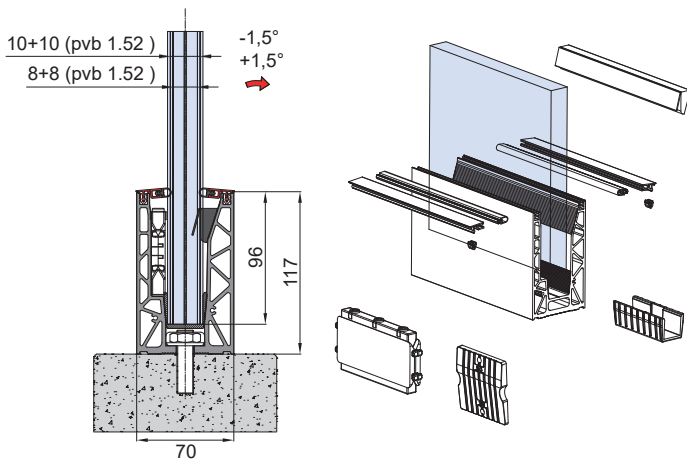

## B-8700 / B-8700-G CMR

€ H.09

- Balastra regolabile.  
Optional supporti LED.
- Adjustable railing system.  
Optional LED supports.
- Verstellbares  
Ganzglasgeländer System.  
Optional LED Auflage.

**COMPONENTS / COMPONENTES / COMPOSANTS**

**B-8700+B-8001-CF2**

- Profilo balaustra + 2 Velette
- Railing profile + 2 Cover profiles
- Profil für Geländer mit 2 Abdeckungen

**B-SET-CMR-8 / B-SET-CMR-N-10 / B-SET-8700CH-12**

- Set morsetti e guarnizioni
- Set clamps and gaskets
- Set Klemmen und Dichtungen

**Nuova lavorazione / New profile preparation**

**Vecchia lavorazione, fino ad esaurimento scorte / Old profile preparation, while stocks last**

XME605A

Set completo/mt L = 3000 / 6000 mm Complete set/mt L = 3000 / 6000 mm Komplett-Set L = 3000 / 6000 mm	FIN. FIN. OB.	Vetro Glass Glas	Morsetti/mt Clamps/mt Klemmen/lfm	Testato spinta Test side force Getestete Seitenkraft	Classe Class IT Klasse	Testato Tested Bestätigte horizontale Nutzlast
<b>B-8700 SET 1,5 KN 8</b>	AN	8+8 1,52 pvb	2	150 kg	1	1 kN/m = 100 kg/m
<b>B-8700 SET 3 KN 10</b>	AN	10+10 1,52 pvb	2	300 kg	2	2 kN/m = 200 kg/m
<b>B-8700-0,8 CH-12</b>	AN	12+12 1,52 pvb	2	240 kg	A,B,D,E,F,G, C	1,6 kN/m = 160 kg/m
<b>*B-8700-G SET 1,5 KN 8</b>	GR	8+8 1,52 pvb	2	150 kg	1	1 kN/m = 100 kg/m
<b>*B-8700-G SET 3 KN 10</b>	GR	10+10 1,52 pvb	2	300 kg	2	2 kN/m = 200 kg/m
<b>*B-8700-G CH-12</b>	GR	12+12 1,52 pvb	2	240 kg	A,B,D,E,F,G, C	1,6 kN/m = 160 kg/m

\* senza vele / without cover profiles / ohne Abdeckungen

SET COMPOSTO DA SET CONSISTING OF SET BESTEHEND AUS	FIN. FIN. OB.	B-8700 SET 1,5 KN 8	B-8700 SET 3 KN 10	B-8700 0,8 CH-12	B-8700-G SET 1,5 KN 8	B-8700-G SET 3 KN 10	B-8700-G CH-12
<b>B-8700 + B-8001-CF2</b>	AN	1 pc L = 3000 mm	1 pc L = 3000 mm	1 pc L = 3000 mm	-	-	-
<b>B-8700-G</b>	GR	-	-	-	1 pc L = 3000 mm	1 pc L = 3000 mm	1 pc L = 3000 mm
<b>B-SET-8700-8</b>	-	1	-	-	1	-	-
<b>B-SET-CMR-N-10</b>	-	-	1	-	-	1	-
<b>B-SET-8700CH-12</b>	-	-	-	1	-	-	1
<b>B-8001-CF2 (optional cover profiles)</b>	AN	-	-	-	(1)	(1)	(1)