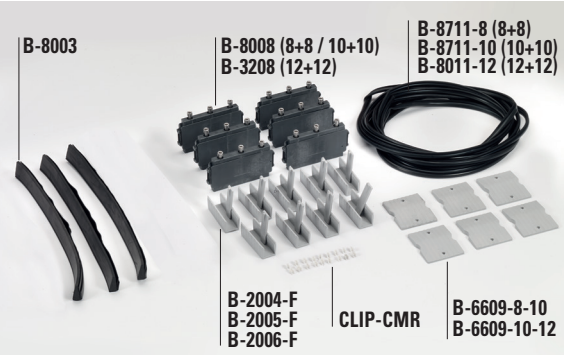

## B-8700 / B-8700-G CMR

€ H.09

- Balastra regolabile.  
Optional supporti LED.
- Adjustable railing system.  
Optional LED supports.
- Verstellbares  
Ganzglasgeländer System.  
Optional LED Auflage.

**COMPONENTS / COMPONENTES / COMPOSANTS**

**B-8700+B-8001-CF2**

- Profilo balaustra + 2 Velette
- Railing profile + 2 Cover profiles
- Profil für Geländer mit 2 Abdeckungen

**B-SET-CMR-8 / B-SET-CMR-N-10 / B-SET-8700CH-12**

- Set morsetti e guarnizioni
- Set clamps and gaskets
- Set Klemmen und Dichtungen

**B-8000-DIMA**
**B-8000-POS**

- Accessori per montaggio facile e veloce (vedi video)
- Accessories for easy and quick installation (see video)
- Zubehör für einfache und schnelle Montage (Siehe Video)

\* senza vele / without cover profiles / ohne Abdeckungen

SET COMPOSTO DA SET CONSISTING OF SET BESTEHEND AUS	FIN. FIN. OB.	B-8700 SET 1,5 KN 8	B-8700 SET 3 KN 10	B-8700 0,8 CH-12	B-8700-G SET 1,5 KN 8	B-8700-G SET 3 KN 10	B-8700-G CH-12
<b>B-8700 + B-8001-CF2</b>	AN	1 pc L = 3000 mm	1 pc L = 3000 mm	1 pc L = 3000 mm	-	-	-
<b>B-8700-G</b>	GR	-	-	-	1 pc L = 3000 mm	1 pc L = 3000 mm	1 pc L = 3000 mm
<b>B-SET-8700-8</b>	-	1	-	-	1	-	-
<b>B-SET-CMR-N-10</b>	-	-	1	-	-	1	-
<b>B-SET-8700CH-12</b>	-	-	-	1	-	-	1
<b>B-8001-CF2 (optional cover profiles)</b>	AN	-	-	-	(1)	(1)	(1)