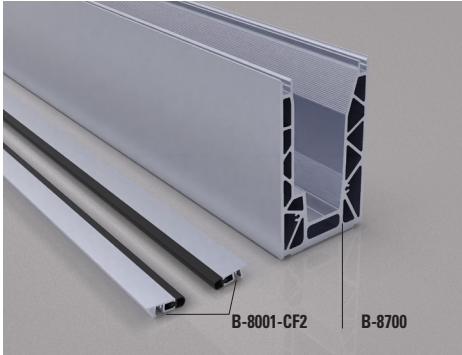

## B-8700 / B-8700-G CMR

€ H.09

- Balastra regolabile.  
Optional supporti LED.
- Adjustable railing system.  
Optional LED supports.
- Verstellbares  
Ganzglasgeländer System.  
Optional LED Auflage.

**COMPONENTS / COMPONENTES / COMPOSANTS**

**B-8700+B-8001-CF2**

- Profilo balaustra + 2 Velette
- Railing profile + 2 Cover profiles
- Profil für Geländer mit 2 Abdeckungen

**B-SET-CMR-8 / B-SET-CMR-N-10 / B-SET-8700CH-12**

- Set morsetti e guarnizioni
- Set clamps and gaskets
- Set Klemmen und Dichtungen

**B-8000-DIMA**
**B-8000-POS**

- Accessori per montaggio facile e veloce (vedi video)
- Accessories for easy and quick installation (see video)
- Zubehör für einfache und schnelle Montage (Siehe Video)

\* senza vele / without cover profiles / ohne Abdeckungen

SET COMPOSTO DA SET CONSISTING OF SET BESTEHEND AUS	FIN. FIN. OB.	B-8700 SET 1,5 KN 8	B-8700 SET 3 KN 10	B-8700 0,8 CH-12	B-8700-G SET 1,5 KN 8	B-8700-G SET 3 KN 10	B-8700-G CH-12
<b>B-8700 + B-8001-CF2</b>	AN	1 pc L = 3000 mm	1 pc L = 3000 mm	1 pc L = 3000 mm	-	-	-
<b>B-8700-G</b>	GR	-	-	-	1 pc L = 3000 mm	1 pc L = 3000 mm	1 pc L = 3000 mm
<b>B-SET-8700-8</b>	-	1	-	-	1	-	-
<b>B-SET-CMR-N-10</b>	-	-	1	-	-	1	-
<b>B-SET-8700CH-12</b>	-	-	-	1	-	-	1
<b>B-8001-CF2 (optional cover profiles)</b>	AN	-	-	-	(1)	(1)	(1)