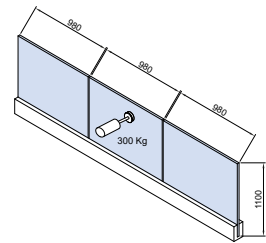

Vecchia lavorazione, fino ad esaurimento scorte / Old profile preparation, while stocks last

XME605A

Set completo/mt L = 3000 / 6000 mm Complete set/mt L = 3000 / 6000 mm Komplett-Set L = 3000 / 6000 mm	FIN. FIN. OB.	Vetro Glass Glas	Morsetti/mt Clamps/mt Klemmen/lfm	Testato spinta Test side force Getestete Seitenkraft	Classe Class IT Klasse	Testato Tested Bestätigte horizontale Nutzlast
B-8700 SET 1,5 KN 8	AN	8+8 1,52 pvb	2	150 kg	1	1 kN/m = 100 kg/m
B-8700 SET 3 KN 10	AN	10+10 1,52 pvb	2	300 kg	2	2 kN/m = 200 kg/m
B-8700-0,8 CH-12	AN	12+12 1,52 pvb	2	240 kg	A,B,D,E,F,G, C	1,6 kN/m = 160 kg/m
*B-8700-G SET 1,5 KN 8	GR	8+8 1,52 pvb	2	150 kg	1	1 kN/m = 100 kg/m
*B-8700-G SET 3 KN 10	GR	10+10 1,52 pvb	2	300 kg	2	2 kN/m = 200 kg/m
*B-8700-G CH-12	GR	12+12 1,52 pvb	2	240 kg	A,B,D,E,F,G, C	1,6 kN/m = 160 kg/m

* senza vele / without cover profiles / ohne Abdeckungen

SET COMPOSTO DA SET CONSISTING OF SET BESTEHEND AUS	FIN. FIN. OB.	B-8700 SET 1,5 KN 8	B-8700 SET 3 KN 10	B-8700 0,8 CH-12	B-8700-G SET 1,5 KN 8	B-8700-G SET 3 KN 10	B-8700-G CH-12
B-8700 + B-8001-CF2	AN	1 pc L = 3000 mm	1 pc L = 3000 mm	1 pc L = 3000 mm	-	-	-
B-8700-G	GR	-	-	-	1 pc L = 3000 mm	1 pc L = 3000 mm	1 pc L = 3000 mm
B-SET-8700-8	-	1	-	-	1	-	-
B-SET-CMR-N-10	-	-	1	-	-	1	-
B-SET-8700CH-12	-	-	-	1	-	-	1
B-8001-CF2 (optional cover profiles)	AN	-	-	-	(1)	(1)	(1)