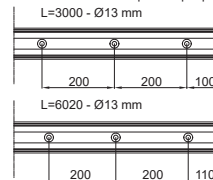

**B-8700+B-8001-CF2**

- Profilo balaustra + 2 Velette
- Railing profile + 2 Cover profiles
- Profil für Geländer mit 2 Abdeckungen

**B-SET-CMR-8 / B-SET-CMR-N-10 / B-SET-8700CH-12**

- Set morsetti e guarnizioni
- Set clamps and gaskets
- Set Klemmen und Dichtungen

**Nuova lavorazione / New profile preparation**

**Vecchia lavorazione, fino ad esaurimento scorte / Old profile preparation, while stocks last**

XME605A

Set completo/mt L = 3000 / 6000 mm Complete set/mt L = 3000 / 6000 mm Komplett-Set L = 3000 / 6000 mm	FIN. FIN. OB.	Vetro Glass Glas	Morsetti/mt Clamps/mt Klemmen/lfm	Testato spinta Test side force Getestete Seitenkraft	Classe Class IT Klasse	Testato Tested Bestätigte horizontale Nutzlast
<b>B-8700 SET 1,5 KN 8</b>	AN	8+8 1,52 pvb	2	150 kg	1	1 kN/m = 100 kg/m
<b>B-8700 SET 3 KN 10</b>	AN	10+10 1,52 pvb	2	300 kg	2	2 kN/m = 200 kg/m
<b>B-8700-0,8 CH-12</b>	AN	12+12 1,52 pvb	2	240 kg	A,B,D,E,F,G, C	1,6 kN/m = 160 kg/m
<b>*B-8700-G SET 1,5 KN 8</b>	GR	8+8 1,52 pvb	2	150 kg	1	1 kN/m = 100 kg/m
<b>*B-8700-G SET 3 KN 10</b>	GR	10+10 1,52 pvb	2	300 kg	2	2 kN/m = 200 kg/m
<b>*B-8700-G CH-12</b>	GR	12+12 1,52 pvb	2	240 kg	A,B,D,E,F,G, C	1,6 kN/m = 160 kg/m