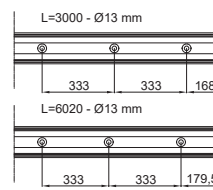

**B-8700+B-8001-CF2**

- Profilo balaustra + 2 Velette
- Railing profile + 2 Cover profiles
- Profil für Geländer mit 2 Abdeckungen

**B-SET-CMR-8 / B-SET-CMR-N-10 / B-SET-8700CH-12**

- Set morsetti e guarnizioni
- Set clamps and gaskets
- Set Klemmen und Dichtungen

**Nuova lavorazione / New profile preparation**

**Vecchia lavorazione, fino ad esaurimento scorte / Old profile preparation, while stocks last**

XME605A

Set completo/mt L = 3000 / 6000 mm Complete set/mt L = 3000 / 6000 mm Komplett-Set L = 3000 / 6000 mm	FIN. FIN. OB.	Vetro Glass Glas	Morsetti/mt Clamps/mt Klemmen/lfm	Testato spinta Test side force Getestete Seitenkraft	Classe Class IT Klasse	Testato Tested Bestätigte horizontale Nutzlast
<b>B-8700 SET 1,5 KN 8</b>	AN	8+8 1,52 pvb	2	150 kg	1	1 kN/m = 100 kg/m
<b>B-8700 SET 3 KN 10</b>	AN	10+10 1,52 pvb	2	300 kg	2	2 kN/m = 200 kg/m
<b>B-8700-0,8 CH-12</b>	AN	12+12 1,52 pvb	2	240 kg	A,B,D,E,F,G, C	1,6 kN/m = 160 kg/m
<b>*B-8700-G SET 1,5 KN 8</b>	GR	8+8 1,52 pvb	2	150 kg	1	1 kN/m = 100 kg/m
<b>*B-8700-G SET 3 KN 10</b>	GR	10+10 1,52 pvb	2	300 kg	2	2 kN/m = 200 kg/m
<b>*B-8700-G CH-12</b>	GR	12+12 1,52 pvb	2	240 kg	A,B,D,E,F,G, C	1,6 kN/m = 160 kg/m