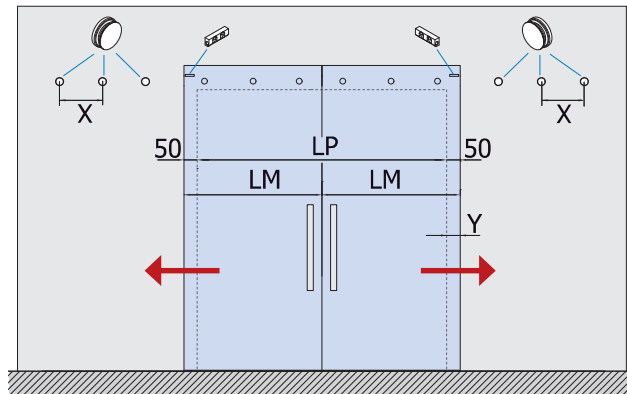

- Set per 2 ante scorrevoli, fissaggio a parete
- Sliding doors set, wall installation
- Schiebetürset 2-flügelig, Wandmontage

LAVORAZIONE VETRO
GLASS PREPARATION
GLASBEARBEITUNG

$$LM = LP + 100$$

$$LM = (LP + 100) / 2$$

xme249a

COMPONENTI / COMPONENTS / EINZELTEILE ▶ 110

Cod.	Fin. / Fin. / Oberf.	V-8000 SET 1	V-8000 SET 2
V-8000 L=1000 L=1400	IXE	1	2
V-8001	NS / CR	1	2
V-8002	NS / CR	1	2
V-012	NS / CR	1	2
V-8005 L= >1100		1 extra x 140 mm	1 extra x 140 mm