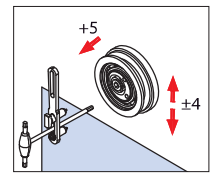

V-8000 / V-8100 / V-8050 / V-8040 INDEPENDENT

COMPONENTI / COMPONENTS / EINZELTEILE

V-8000 €▶A.341

- Binario Independent
- Independent track profile
- Laufschiene Independent

Cod.	Fin. / Fin. / Oberf.
V-8000-1000 mm	IXE
V-8000-1400 mm	IXE

xfb-064

V-8100 €▶A.342

- Veletta per binario Independent
- Cover profile for Independent track profile
- Profilabdeckung für Laufschiene Independent

Cod.	Fin. / Fin. / Oberf.
V-8100-1000 mm	IXE / CR
V-8100-1400 mm	IXE / CR

xfb-064

V-8005 €▶A.343

- Set 7 pz ruote di scorrimento e stopper per 1 anta
- Set 7 pcs rollers and stopper for 1 panel
- Set 7 Stk Laufrollen und Stopper für 1 Flügel

V-8005

- Ruota di scorrimento
- Roller
- Laufrolle

IX - CR

xfb-064

V-8001 €▶A.344

- Set 3 pz punti di fissaggio per 1 anta per sistema V-8000
- Set 3 pcs fixing points for 1 panel for system V-8000
- Set 3 Stk Punkthalterungen für 1 Flügel für System V-8000

xfb-064

V-8051 €▶A.346

- Set 3 pz punti di fissaggio per 1 anta per sistema V-8050
- Set 3 pcs fixing points for 1 panel for system V-8050
- Set 3 Stk Punkthalterungen für 1 Flügel für System V-8050

xfb-064

V-8101 €▶A.345

- Set 3 pz punti di fissaggio per 1 anta e tappi laterali per veletta V-8100
- Set 3 pcs fixing points for 1 panel and endcaps for cover profile V-8100
- Set 3 Stk Punkthalterungen für 1 Flügel und Endkappen für Abdeckung V-8100

xfb-064

V-8006 €▶A.349

- Stopper per 1 anta
- Stopper for 1 panel
- Stopper für 1 Flügel

xfb-064

TECHNICAL