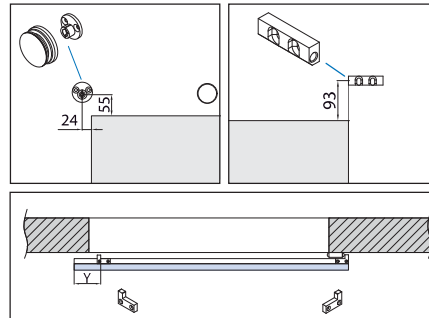

INDEPENDENT

V-8000

TECHNICAL

V-8000 SET 1

€▶A.333

- Set per 1 ante scorrevole, fissaggio a parete
- Sliding door set, wall installation
- Schiebetürset 1-flügelig, Wandmontage

V-8000 SET 2

€▶A.334

- Set per 2 ante scorrevoli, fissaggio a parete
- Sliding doors set, wall installation
- Schiebetürset 2-flügelig, Wandmontage

LAVORAZIONE VETRO
GLASS PREPARATION
GLASBEARBEITUNG

$$LM = LP + 100$$

$$LM = (LP + 100) / 2$$

xme249a

COMPONENTI / COMPONENTS / EINZELTEILE ▶ 110

Cod.	Fin. / Fin. / Oberf.	V-8000 SET 1	V-8000 SET 2
V-8000 L=1000 L=1400	IXE	1	2
V-8001	NS / CR	1	2
V-8002	NS / CR	1	2
V-012	NS / CR	1	2
V-8005 L= >1100		1 extra x 140 mm	1 extra x 140 mm