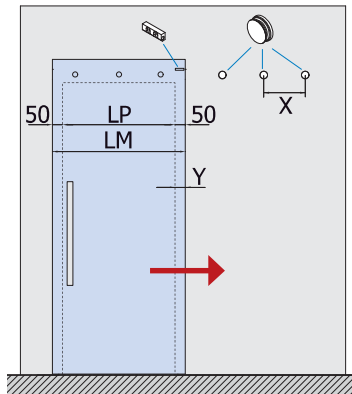

- Set per 2 ante scorrevoli, fissaggio a parete
- Sliding doors set, wall installation
- Schiebetürset 2-flügelig, Wandmontage

LAVORAZIONE VETRO
GLASS PREPARATION
GLASBEARBEITUNG

$$LM = LP + 100$$

$$LM = (LP + 100) / 2$$

xme249a

COMPONENTI / COMPONENTS / EINZELTEILE ▶ 110

Cod.	Fin. / Fin. / Oberf.	V-8000 SET 1	V-8000 SET 2
V-8000 L=1000 L=1400	IXE	1	2
V-8001	NS / CR	1	2
V-8002	NS / CR	1	2
V-012	NS / CR	1	2
V-8005 L= >1100		1 extra x 140 mm	1 extra x 140 mm