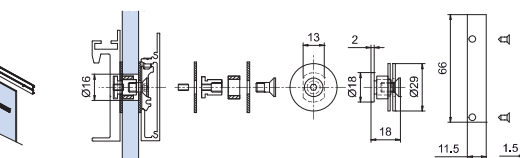

xfb-064

V-8051 €▶A.346

- Set 3 pz punti di fissaggio per 1 anta per sistema V-8050
- Set 3 pcs fixing points for 1 panel for system V-8050
- Set 3 Stk Punkthalterungen für 1 Flügel für System V-8050

xfb-064

V-8101 €▶A.345

- Set 3 pz punti di fissaggio per 1 anta e tappi laterali per veletta V-8100
- Set 3 pcs fixing points for 1 panel and endcaps for cover profile V-8100
- Set 3 Stk Punkthalterungen für 1 Flügel und Endkappen für Abdeckung V-8100