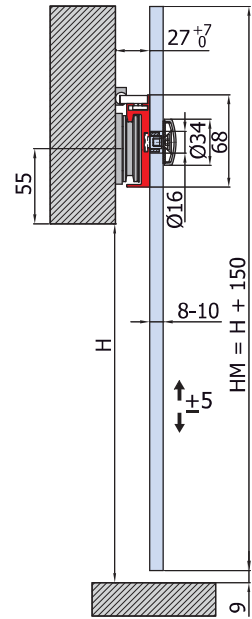

INDEPENDENT

V-8000

TECHNICAL

V-8000 SET 1

€▶A.333

- Set per 1 ante scorrevole, fissaggio a parete
- Sliding door set, wall installation
- Schiebetürset 1-flügelig, Wandmontage

V-8000 SET 2

€▶A.334

- Set per 2 ante scorrevoli, fissaggio a parete
- Sliding doors set, wall installation
- Schiebetürset 2-flügelig, Wandmontage

LAVORAZIONE VETRO
GLASS PREPARATION
GLASBEARBEITUNG

$$LM = LP + 100$$

$$LM = (LP + 100) / 2$$

xme249a

COMPONENTI / COMPONENTS / EINZELTEILE ▶ 110

Cod.	Fin. / Fin. / Oberf.	V-8000 SET 1	V-8000 SET 2
V-8000 L=1000 L=1400	IXE	1	2
V-8001	NS / CR	1	2
V-8002	NS / CR	1	2
V-012	NS / CR	1	2
V-8005 L= >1100		1 extra x 140 mm	1 extra x 140 mm