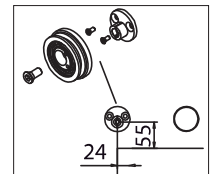

V-8000 / V-8100 / V-8050 / V-8040 INDEPENDENT

COMPONENTI / COMPONENTS / EINZELTEILE

V-8000 €▶A.341

- Binario Independent
- Independent track profile
- Laufschiene Independent

Cod.	Fin. / Fin. / Oberf.
V-8000-1000 mm	IXE
V-8000-1400 mm	IXE

xfb-064

V-8100 €▶A.342

- Veletta per binario Independent
- Cover profile for Independent track profile
- Profilabdeckung für Laufschiene Independent

Cod.	Fin. / Fin. / Oberf.
V-8100-1000 mm	IXE / CR
V-8100-1400 mm	IXE / CR

xfb-064

V-8005 €▶A.343

- Set 7 pz ruote di scorrimento e stopper per 1 anta
- Set 7 pcs rollers and stopper for 1 panel
- Set 7 Stk Laufrollen und Stopper für 1 Flügel

V-8005

- Ruota di scorrimento
- Roller
- Laufrolle

IX - CR

xfb-064

V-8001 €▶A.344

- Set 3 pz punti di fissaggio per 1 anta per sistema V-8000
- Set 3 pcs fixing points for 1 panel for system V-8000
- Set 3 Stk Punkthalterungen für 1 Flügel für System V-8000

xfb-064

V-8051 €▶A.346

- Set 3 pz punti di fissaggio per 1 anta per sistema V-8050
- Set 3 pcs fixing points for 1 panel for system V-8050
- Set 3 Stk Punkthalterungen für 1 Flügel für System V-8050

xfb-064

V-8101 €▶A.345

- Set 3 pz punti di fissaggio per 1 anta e tappi laterali per veletta V-8100
- Set 3 pcs fixing points for 1 panel and endcaps for cover profile V-8100
- Set 3 Stk Punkthalterungen für 1 Flügel und Endkappen für Abdeckung V-8100

xfb-064

V-8006 €▶A.349

- Stopper per 1 anta
- Stopper for 1 panel
- Stopper für 1 Flügel

xfb-064

TECHNICAL