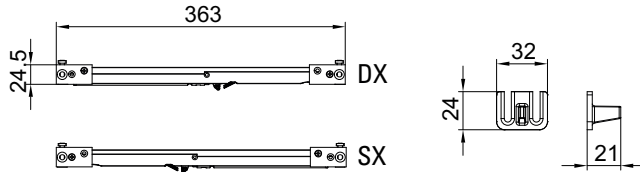

€ S.144

xme576d