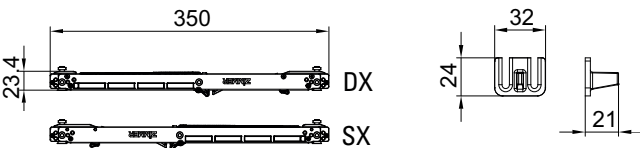

**V-5606-80**

- Set 2 stoppers Soft-close (per 1 anta)
- Set 2 stoppers Soft-close (for 1 sliding panel)
- Set 2 Stoppers Soft-close mit Selbsteinzug (für 1 Schiebetür)

€ S.145

xme576d

100 Kg 120 Kg

**V-5606-100 100 KG**  
**V-5606-120 120 KG**

- Set 2 stoppers Soft-close (per 1 anta)
- Set 2 stoppers Soft-close (for 1 sliding panel)
- Set 2 Stoppers Soft-close mit Selbsteinzug (für 1 Schiebetür)

€ S.146

€ S.147

xme576d

**V-5607**

- Set per spessori vetro 8.76 - 10.76 - 12 - 12.76 - 13.5 (per 2 pinze V-5602/V-5652/V-7602)
- Set spacers for glass thickness 8.76 - 10.76 - 12 - 12.76 - 13.5 (for 2 clamps V-5602/V-5652/V-7602)
- Set Distanzscheiben für Glasdicke 8.76 - 10.76 - 12 - 12.76 - 13.5 (für 2 Klemm-Lauwagen V-5602/V-5652/V-7602)