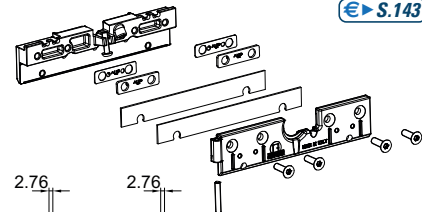

- Set 2 stoppers Soft-close (per 1 anta)
- Set 2 stoppers Soft-close (for 1 sliding panel)
- Set 2 Stoppers Soft-close mit Selbsteinzug (für 1 Schiebetür)

€ S.146

€ S.147

xme576d

**V-5607**

- Set per spessori vetro 8.76 - 10.76 - 12 - 12.76 - 13.5 (per 2 pinze V-5602/V-5652/V-7602)
- Set spacers for glass thickness 8.76 - 10.76 - 12 - 12.76 - 13.5 (for 2 clamps V-5602/V-5652/V-7602)
- Set Distanzscheiben für Glasdicke 8.76 - 10.76 - 12 - 12.76 - 13.5 (für 2 Klemm-Lauwagen V-5602/V-5652/V-7602)

€ S.143

xme576i

**V-012-INS**

- Guida a pavimento regolabile per vetro da 8 a 13,5 mm con piastrina di fissaggio a terra per un facile inserimento della guida, ideale per scorrevoli invisibili e Telescopici
- Floor guide adjustable for glass from 8 to 13,5 mm. Perfect for invisible and Telescopic
- Bodenführung verstellbar für Glas von 8 bis 13,5mm perfekt für invisible und Teleskop Schiebe-Systeme, dank der Befestigungsplatte einsetzbar