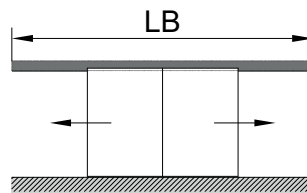

**V-012-INS**

- Regolazione dal basso
- Adjustment from below
- Einstellung von unten

$$HM = H + 25$$

$$HM = H + 25$$

INVISIBLE

**V-7600 SET 1**

- Set per 1 anta scorrevole, fissaggio a parete/soffitto
- Sliding door set, wall/ceiling installation
- Schiebetürset 1-flügelig, Wand-Deckenmontage

€ ▶ S.100

$$LB = LP \times 2 + 150$$

$$LM = LP + 100$$

**V-7600 SET 2**

- Set per 2 ante scorrevoli, fissaggio a parete/soffitto
- Sliding doors set, wall/ceiling installation
- Schiebetürset 2-flügelig, Wand-Deckenmontage

€ ▶ S.101

$$LB = LP \times 2 + 100$$

$$LM = (LP + 100) / 2$$

- Fori vetro sicurezza **optional**
- Security glass holes **optional**
- Sicherheitsbohrungen **optional**

- **ATTENZIONE!** Per montaggio vetro in nicchia è necessaria preparazione spalle sfasate.
- **ATTENTION!** For glass installation in the niche, the walls must be prepared off line like drawing.
- **ACHTUNG!** Für die Glasmontage muss eine Wandseite gekürzt werden.