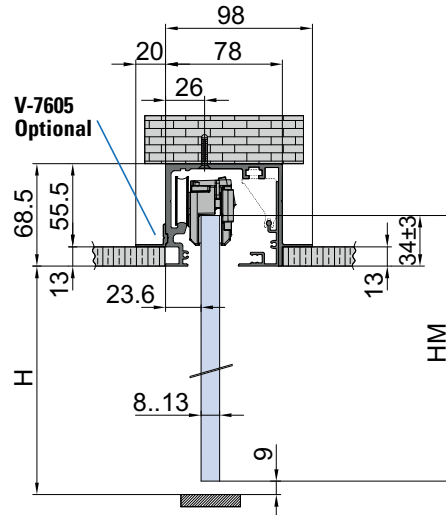

### V-7600

 8-10	 8,76/10,76/12 12,76/13,52 con/with/mit V-5607	 500 min 1000 max
---	--	--

**COMPONENTI / COMPONENTS / EINZELTEILE ▶ 130**

**V-7600**

**V-7602**

120 Kg

**V-5606-70** 70 Kg | **V-5606-80** 80 Kg  
**V-5606-100** 100 Kg | **V-5606-120** 120 Kg

**V-012-INS**

- Regolazione dal basso
- Adjustment from below
- Einstellung von unten

$$HM = H + 25$$

$$HM = H + 25$$

INVISIBLE

**V-7600 SET 1**

- Set per 1 anta scorrevole, fissaggio a parete/soffitto
- Sliding door set, wall/ceiling installation
- Schiebetürset 1-flügelig, Wand-Deckenmontage