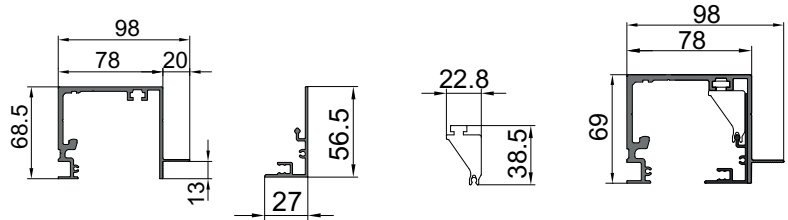

xme576f

INVISIBLE