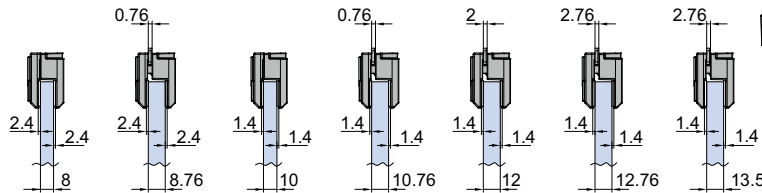

- Set 2 stoppers Soft-close (per 1 anta)
- Set 2 stoppers Soft-close (for 1 sliding panel)
- Set 2 Stoppers Soft-close mit Selbsteinzug (für 1 Schiebetür)

€ S.146

€ S.147

xme576d

**V-5607**

- Set per spessori vetro 8.76 - 10.76 - 12 - 12.76 - 13.5 (per 2 pinze V-5602/V-5652/V-7602)
- Set spacers for glass thickness 8.76 - 10.76 - 12 - 12.76 - 13.5 (for 2 clamps V-5602/V-5652/V-7602)
- Set Distanzscheiben für Glasdicke 8.76 - 10.76 - 12 - 12.76 - 13.5 (für 2 Klemm-Lauwagen V-5602/V-5652/V-7602)

€ S.143

xme576i

**V-012-INS**

- Guida a pavimento regolabile per vetro da 8 a 13,5 mm con piastrina di fissaggio a terra per un facile inserimento della guida, ideale per scorrevoli invisibili e Telescopici
- Floor guide adjustable for glass from 8 to 13,5 mm. Perfect for invisible and Telescopic
- Bodenführung verstellbar für Glas von 8 bis 13,5mm perfekt für invisible und Teleskop Schiebe-Systeme, dank der Befestigungsplatte einsetzbar