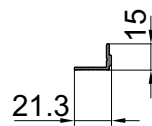

INVISIBLE (OPTIONAL SOFT-CLOSE)
BINARI INVISIBILI / INVISIBLE TRACK PROFILES / UNSICHTBARE LAUFSCHIENEN
COMPONENTI / COMPONENTS / EINZELTEILE

€ S.130

V-7600

- Guida di scorrimento completa di veletta
- Track profile with profile cover
- Führungsschiene mit Profilabdeckung

AN

xme576f

INVISIBLE

V-7603

- Binario per anta scorrevole con vetro fisso laterale
- Track profile for sliding panel and fixed side panel
- Laufschiene für Schiebetür und Seitenteil

AN

xme576g

€ S.131

OPTIONAL	
VP-019-MT	VP-018-MT
2	3
1000 mm - 2000 mm - 3000 mm	
• Guarnizioni per sede vetro fisso • Gaskets for fixed glass • Dichtungen für Seitenteil	
8	10
12	

€ S.297

V-7605

- Profilo per V-7600/V-7603 con appoggio per controsoffitto
- Profile for V-7600/V-7603 with support for suspended ceiling
- Profil für V-7600/V-7603 mit Auflage für Abgehängter Decke GR

€ S.138

xme576g

V-7650

- Guida di scorrimento completa di veletta
- Track profile with profile cover
- Führungsschiene mit Profilabdeckung

AN

xme576e

€ S.106

V-7602

- Set accessori per 1 anta scorrevole composto da:
  n° 2 carrelli, morsetti per vetro 8-10 mm,
  n° 2 stoppers
- Accessories set for 1 sliding panel consisting of:
  n° 2 roller carriers for 8/10 mm glass,
  n° 2 stoppers
- Zubehör für 1 Schiebetür bestehend aus:
  n° 2 Klemm - Laufwagen für 8/10 mm Glas,
  n° 2 Stopper

120 Kg

- Fori vetro sicurezza **optional**
- Security glass holes **optional**
- Sicherheitsbohrungen **optional**

xme576e

€ S.142

8-10	8,76/10,76/12,12,76/13,52 con/with/mit V-5607

- Regolazione dal basso
- Adjustment from below
- Einstellung von unten