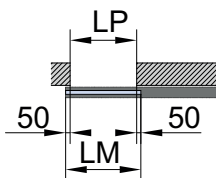

### V-7600

 8-10	 8,76/10,76/12 12,76/13,52 con/with/mit V-5607	 500 min 1000 max
---	--	--

**COMPONENTI / COMPONENTS / EINZELTEILE ▶ 130**

**V-7600**

**V-7602**

120 Kg

**V-5606-70** 70 Kg | **V-5606-80** 80 Kg  
**V-5606-100** 100 Kg | **V-5606-120** 120 Kg

**V-012-INS**

- Regolazione dal basso
- Adjustment from below
- Einstellung von unten

$$HM = H + 25$$

$$HM = H + 25$$

INVISIBLE

**V-7600 SET 1**

- Set per 1 anta scorrevole, fissaggio a parete/soffitto
- Sliding door set, wall/ceiling installation
- Schiebetürset 1-flügelig, Wand-Deckenmontage

€ ▶ S.100

$$LB = LP \times 2 + 150$$

$$LM = LP + 100$$

**V-7600 SET 2**

- Set per 2 ante scorrevoli, fissaggio a parete/soffitto
- Sliding doors set, wall/ceiling installation
- Schiebetürset 2-flügelig, Wand-Deckenmontage

€ ▶ S.101

$$LB = LP \times 2 + 100$$

$$LM = (LP + 100) / 2$$

- Fori vetro sicurezza **optional**
- Security glass holes **optional**
- Sicherheitsbohrungen **optional**

- **ATTENZIONE!** Per montaggio vetro in nicchia è necessaria preparazione spalle sfasate.
- **ATTENTION!** For glass installation in the niche, the walls must be prepared off line like drawing.
- **ACHTUNG!** Für die Glasmontage muss eine Wandseite gekürzt werden.