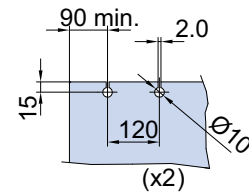

€ ▶ S.100

$$LB = LP \times 2 + 150$$

$$LM = LP + 100$$

**V-7600 SET 2**

- Set per 2 ante scorrevoli, fissaggio a parete/soffitto
- Sliding doors set, wall/ceiling installation
- Schiebetürset 2-flügelig, Wand-Deckenmontage

€ ▶ S.101

$$LB = LP \times 2 + 100$$

$$LM = (LP + 100) / 2$$

- Fori vetro sicurezza **optional**
- Security glass holes **optional**
- Sicherheitsbohrungen **optional**

- **ATTENZIONE!** Per montaggio vetro in nicchia è necessaria preparazione spalle sfasate.
- **ATTENTION!** For glass installation in the niche, the walls must be prepared off line like drawing.
- **ACHTUNG!** Für die Glasmontage muss eine Wandseite gekürzt werden.