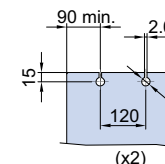

- Fori vetro sicurezza **optional**
- Security glass holes **optional**
- Sicherheitsbohrungen **optional**

xme576e

€ S.142

8-10	8,76/10,76/12,12,76/13,52 con/with/mit V-5607

- Regolazione dal basso
- Adjustment from below
- Einstellung von unten