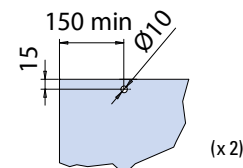

€ ▶ S.101

$$LB = LP \times 2 + 100$$

$$LM = (LP + 100) / 2$$

- Fori vetro sicurezza **optional**
- Security glass holes **optional**
- Sicherheitsbohrungen **optional**

- **ATTENZIONE!** Per montaggio vetro in nicchia è necessaria preparazione spalle sfasate.
- **ATTENTION!** For glass installation in the niche, the walls must be prepared off line like drawing.
- **ACHTUNG!** Für die Glasmontage muss eine Wandseite gekürzt werden.