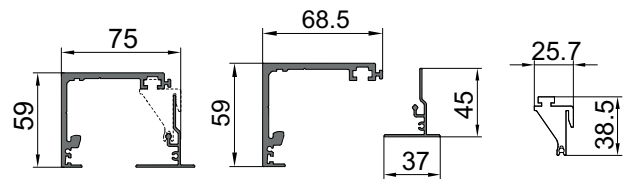

€ S.138

xme576g

**V-7650**

- Guida di scorrimento completa di veletta
- Track profile with profile cover
- Führungsschiene mit Profilabdeckung

AN

xme576e

€ S.106

**V-7602**