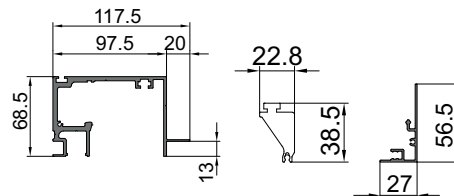

xme576g

€ S.131

OPTIONAL	
VP-019-MT	VP-018-MT
2	3
1000 mm - 2000 mm - 3000 mm	
• Guarnizioni per sede vetro fisso • Gaskets for fixed glass • Dichtungen für Seitenteil	
8	10
12	

€ S.297