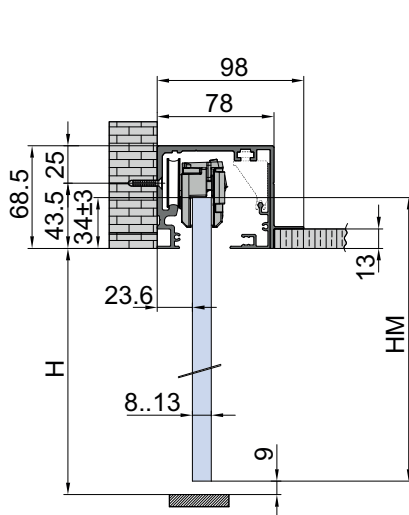

### V-7600

 8-10	 8,76/10,76/12 12,76/13,52 con/with/mit V-5607	 500 min 1000 max
---	--	--

**COMPONENTI / COMPONENTS / EINZELTEILE ▶ 130**

**V-7600**

**V-7602**

120 Kg

**V-5606-70** 70 Kg | **V-5606-80** 80 Kg  
**V-5606-100** 100 Kg | **V-5606-120** 120 Kg

**V-012-INS**

- Regolazione dal basso
- Adjustment from below
- Einstellung von unten

$$HM = H + 25$$

$$HM = H + 25$$

INVISIBLE

**V-7600 SET 1**

- Set per 1 anta scorrevole, fissaggio a parete/soffitto
- Sliding door set, wall/ceiling installation
- Schiebetürset 1-flügelig, Wand-Deckenmontage