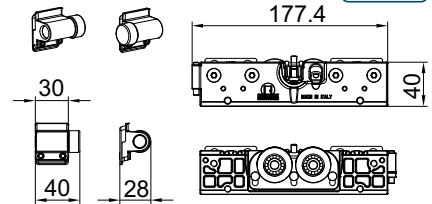

- Fori vetro sicurezza **optional**
- Security glass holes **optional**
- Sicherheitsbohrungen **optional**

xme576e

€ S.142

8-10	8,76/10,76/12,12,76/13,52 con/with/mit V-5607

- Regolazione dal basso
- Adjustment from below
- Einstellung von unten