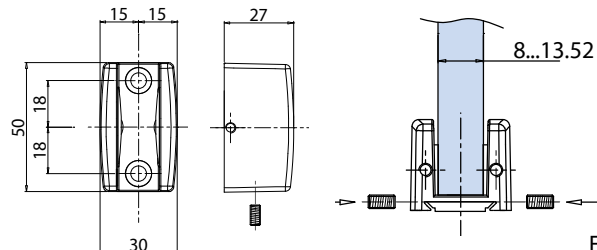

€ S.148

FB059-A

8-10-12
12.5-13-13.5