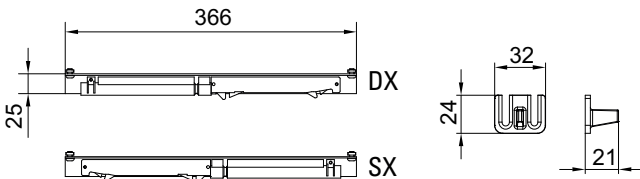

€ S.145

xme576d