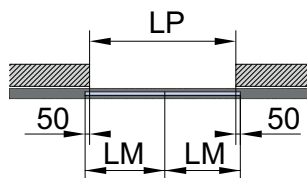

**V-012-INS**

- Regolazione dal basso
- Adjustment from below
- Einstellung von unten

$$HM = H + 25$$

$$HM = H + 25$$

INVISIBLE

**V-7600 SET 1**

- Set per 1 anta scorrevole, fissaggio a parete/soffitto
- Sliding door set, wall/ceiling installation
- Schiebetürset 1-flügelig, Wand-Deckenmontage

€ ▶ S.100

$$LB = LP \times 2 + 150$$

$$LM = LP + 100$$

**V-7600 SET 2**

- Set per 2 ante scorrevoli, fissaggio a parete/soffitto
- Sliding doors set, wall/ceiling installation
- Schiebetürset 2-flügelig, Wand-Deckenmontage

€ ▶ S.101

$$LB = LP \times 2 + 100$$

$$LM = (LP + 100) / 2$$

- Fori vetro sicurezza **optional**
- Security glass holes **optional**
- Sicherheitsbohrungen **optional**

- **ATTENZIONE!** Per montaggio vetro in nicchia è necessaria preparazione spalle sfasate.
- **ATTENTION!** For glass installation in the niche, the walls must be prepared off line like drawing.
- **ACHTUNG!** Für die Glasmontage muss eine Wandseite gekürzt werden.