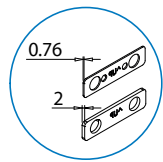

- Set 2 stoppers Soft-close (per 1 anta)
- Set 2 stoppers Soft-close (for 1 sliding panel)
- Set 2 Stoppers Soft-close mit Selbsteinzug (für 1 Schiebetür)

€ S.146

€ S.147

xme576d

**V-5607**

- Set per spessori vetro 8.76 - 10.76 - 12 - 12.76 - 13.5 (per 2 pinze V-5602/V-5652/V-7602)
- Set spacers for glass thickness 8.76 - 10.76 - 12 - 12.76 - 13.5 (for 2 clamps V-5602/V-5652/V-7602)
- Set Distanzscheiben für Glasdicke 8.76 - 10.76 - 12 - 12.76 - 13.5 (für 2 Klemm-Lauwagen V-5602/V-5652/V-7602)

€ S.143

xme576i

**V-012-INS**

- Guida a pavimento regolabile per vetro da 8 a 13,5 mm con piastrina di fissaggio a terra per un facile inserimento della guida, ideale per scorrevoli invisibili e Telescopici
- Floor guide adjustable for glass from 8 to 13,5 mm. Perfect for invisible and Telescopic
- Bodenführung verstellbar für Glas von 8 bis 13,5mm perfekt für invisible und Teleskop Schiebe-Systeme, dank der Befestigungsplatte einsetzbar