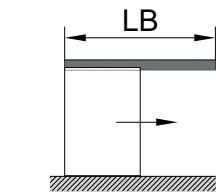

**V-012-INS**

- Regolazione dal basso
- Adjustment from below
- Einstellung von unten

$$HM = H + 25$$

$$HM = H + 25$$

INVISIBLE

**V-7600 SET 1**

- Set per 1 anta scorrevole, fissaggio a parete/soffitto
- Sliding door set, wall/ceiling installation
- Schiebetürset 1-flügelig, Wand-Deckenmontage

€ ▶ S.100

$$LB = LP \times 2 + 150$$

$$LM = LP + 100$$

**V-7600 SET 2**

- Set per 2 ante scorrevoli, fissaggio a parete/soffitto
- Sliding doors set, wall/ceiling installation
- Schiebetürset 2-flügelig, Wand-Deckenmontage

€ ▶ S.101

$$LB = LP \times 2 + 100$$

$$LM = (LP + 100) / 2$$

- Fori vetro sicurezza **optional**
- Security glass holes **optional**
- Sicherheitsbohrungen **optional**

- **ATTENZIONE!** Per montaggio vetro in nicchia è necessaria preparazione spalle sfasate.
- **ATTENTION!** For glass installation in the niche, the walls must be prepared off line like drawing.
- **ACHTUNG!** Für die Glasmontage muss eine Wandseite gekürzt werden.