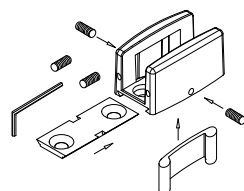

€ S.148

FB059-A

8-10-12
12.5-13-13.5