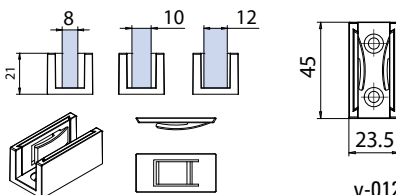

V-5523

- Paio tappi finali in alluminio per guida a scorrimento V-5523
- Pair aluminium endcaps for track profile V-5523
- Paar Endkappenn aus Aluminium für Laufschiene V-5523 AN-IXO-NO

xme508d

V-012

- Guida a pavimento per scorrevole con feltrini per vetro 8 e 10 mm
- Floor guide with felt strips for glass sliding door a 8 and 10mm
- Bodenführung mit Filzgleiter für Glas 8 und 10 mm AN-NS

€ S.206

V-012-EVO

- Guida a pavimento regolabile per vetro 8-10-12 mm
- Floor guide adjustable for glass 8-10-12 mm
- Bodenführung verstellbar für Glas 8-10-12 mm AN-NS-NO-CR

v-012new

V-2014-MIX

- Canalina per vetro fisso escluso guarnizioni
- U channel for fixed panel, gaskets not included
- U Profil für Seitenteil Dichtungen nicht inkl. AN - IXE