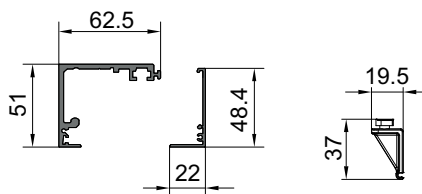

- Clip fissaggio veletta
- Clip fixing cover profile
- Clip für Befestigung der Abdeckung

€ S.193

xme508o