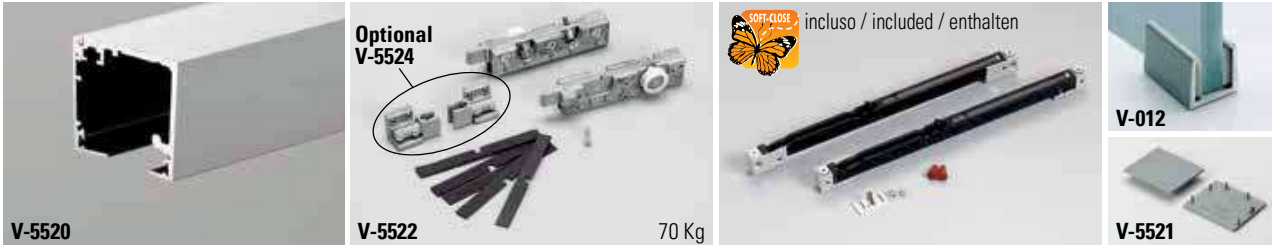

FIFTY SOFT-CLOSE

BINARI A VISTA / VISIBLE TRACK PROFILES / SICHTBARE LAUFSCHIENENE

V-5520

SIMPLE

COMPONENTI / COMPONENTS / EINZELTEILE ▶ 92

V-5520 SET 1

- Set per 1 anta scorrevole, fissaggio a parete/soffitto
- Sliding door set, wall/ceiling installation
- Schiebetürset 1-flügelig, Wand-Deckenmontage

€ ▶ S.189

$$LB = LP \times 2 + 150$$

$$LM = LP + 100$$

V-5520 SET 2

- Set per 2 ante scorrevoli, fissaggio a parete/soffitto
- Sliding doors set, wall/ceiling installation
- Schiebetürset 2-flügelig, Wand-Deckenmontage

€ ▶ S.190

$$LB = LP \times 2 + 100$$

$$LM = (LP + 100) / 2$$

- Fori vetro sicurezza **optional**
- Security glass holes **optional**
- Sicherheitsbohrungen **optional**

xme508I

Componenti / Components / Einzelteile ▶ 92	Fin. / Fin. / Oberf.	V-5520 SET 1 FIX	V-5520 SET 2 FIX
V-5520 L=2000 L=3000 L=4000 L=6000	AN / IXO / NO	1	1
V-5522 70 Kg Soft-close	-	1	2
V-5521	AN / IXO / NO	1	1
V-012	AN / NS	1	2
V-5524 (OPTIONAL)	-	(1)	(2)

FIFTY SOFT-CLOSE

COMPONENTI / COMPONENTS / EINZELTEILE

SIMPLE

V-5520

- Guida di scorrimento Fifty completa di veletta
 - Track profile Fifty with cover profile
 - Führungsschiene Fifty mit Profilabdeckung
- AN-IXO-NO