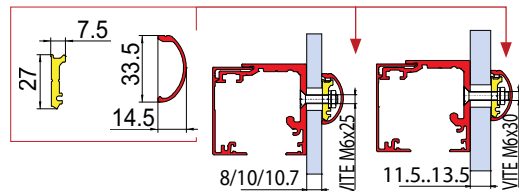

€ S.206

V-012-EVO

- Guida a pavimento regolabile per vetro 8-10-12 mm
- Floor guide adjustable for glass 8-10-12 mm
- Bodenführung verstellbar für Glas 8-10-12 mm AN-NS-NO-CR

v-012new

V-2014-MIX

- Canalina per vetro fisso escluso guarnizioni
- U channel for fixed panel, gaskets not included
- U Profil für Seitenteil Dichtungen nicht inkl. AN - IXE

Cod.	Fin./Fin./Oberf.
V-2014-2000 mm	AN / IXE / NO
V-2014-3000 mm	AN / IXE / NO
V-2014-6000 mm	AN / IXE / NO

€ S.298

FB044-E

FIFTY SOFT-CLOSE

COMPONENTI / COMPONENTS / EINZELTEILE

SIMPLE

V-6006

€ S.294

- Profilo e veletta per fissaggio binario a vetro (non preforato)
- Profile and cover profile for glass installation (not predrilled)
- Profil und Abdeckung für Glasmontage (nicht vorgebohrt)

AN-IXE-NO