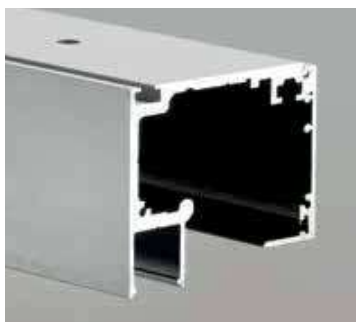

€ ▶ S.190

$$LB = LP \times 2 + 100$$

$$LM = (LP + 100) / 2$$

- Fori vetro sicurezza **optional**
- Security glass holes **optional**
- Sicherheitsbohrungen **optional**

xme508I

Componenti / Components / Einzelteile ▶ 92	Fin. / Fin. / Oberf.	V-5520 SET 1 FIX	V-5520 SET 2 FIX
V-5520 L=2000 L=3000 L=4000 L=6000	AN / IXO / NO	1	1
V-5522 70 Kg Soft-close	-	1	2
V-5521	AN / IXO / NO	1	1
V-012	AN / NS	1	2
V-5524 (OPTIONAL)	-	(1)	(2)

FIFTY SOFT-CLOSE

COMPONENTI / COMPONENTS / EINZELTEILE

SIMPLE

V-5520

- Guida di scorrimento Fifty completa di veletta
 - Track profile Fifty with cover profile
 - Führungsschiene Fifty mit Profilabdeckung
- AN-IXO-NO

- Clip fissaggio veletta
- Clip fixing cover profile
- Clip für Befestigung der Abdeckung

€ S.193

xme508o

V-5523

- Guida di scorrimento Fifty completa di veletta per anta scorrevole con vetro fisso laterale
 - Track profile Fifty with cover profile for sliding panel and fixed side panel
 - Führungsschiene Fifty mit Profilabdeckung für Schiebetür und Seitenteil
- AN-IXO-NO

- Clip fissaggio veletta
- Clip fixing cover profile
- Clip für Befestigung der Abdeckung

€ S.194

xme508o

OPTIONAL	
VP-019-MT	VP-018-MT
2	3
1000 mm - 2000 mm - 3000 mm	
<ul style="list-style-type: none"> • Guarnizioni per sede vetro fisso • Gaskets for fixed glass • Dichtungen für Seitenteil 	
8	10
12	