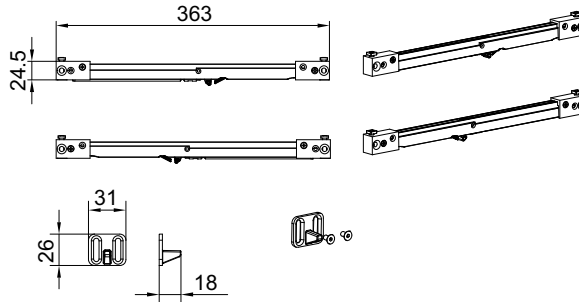

V-5522

- Set carrelli con pinze e stopper Soft-close per 1 anta scorrevole
- Set roller carriers and stoppers Soft-close for 1 panel
- Set Klemm-Laufwagen und stopper Soft-close für 1 Flügel

- Regolazione frontale
- Adjustment from the front
- Einstellung von vorne