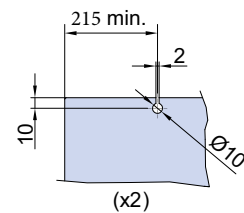

€ ▶ S.189

$$LB = LP \times 2 + 150$$

$$LM = LP + 100$$

V-5520 SET 2

- Set per 2 ante scorrevoli, fissaggio a parete/soffitto
- Sliding doors set, wall/ceiling installation
- Schiebetürset 2-flügelig, Wand-Deckenmontage

€ ▶ S.190

$$LB = LP \times 2 + 100$$

$$LM = (LP + 100) / 2$$

- Fori vetro sicurezza **optional**
- Security glass holes **optional**
- Sicherheitsbohrungen **optional**

xme508I

Componenti / Components / Einzelteile ▶ 92	Fin. / Fin. / Oberf.	V-5520 SET 1 FIX	V-5520 SET 2 FIX
V-5520 L=2000 L=3000 L=4000 L=6000	AN / IXO / NO	1	1
V-5522 70 Kg Soft-close	-	1	2
V-5521	AN / IXO / NO	1	1
V-012	AN / NS	1	2
V-5524 (OPTIONAL)	-	(1)	(2)