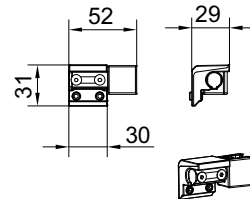

€ S.205

xme508o

V-5521

- Paio tappi finali in plastica per guida a scorrimento V-5520
- Pair plastic endcaps for track profile V-5520
- Paar Endkappen aus Kunststoff für Laufschiene V-5520 AN-IXO-NO

xme508o