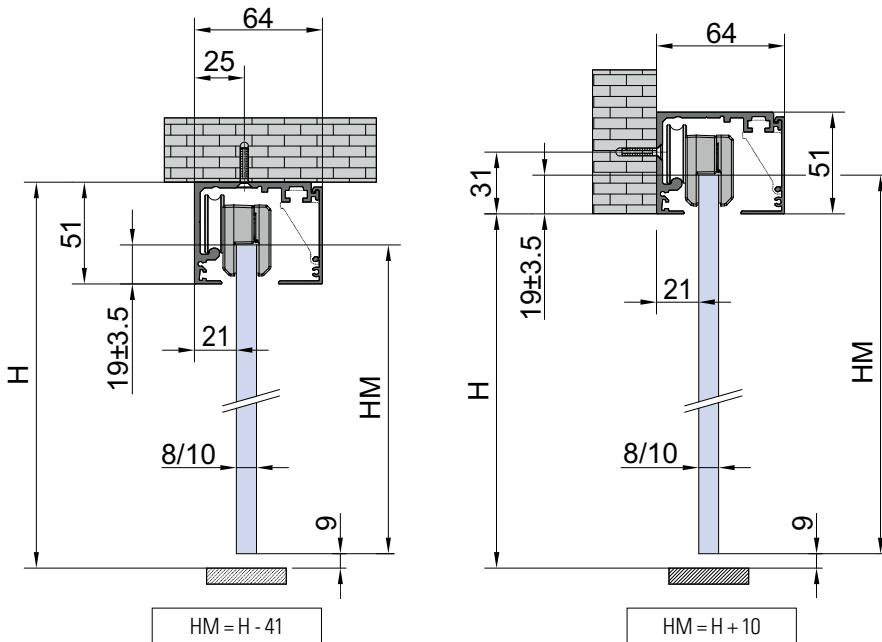

FIFTY SOFT-CLOSE

BINARI A VISTA / VISIBLE TRACK PROFILES / SICHTBARE LAUFSCHIENENE

V-5520

SIMPLE

COMPONENTI / COMPONENTS / EINZELTEILE ▶ 92

V-5520 SET 1

- Set per 1 anta scorrevole, fissaggio a parete/soffitto
- Sliding door set, wall/ceiling installation
- Schiebetürset 1-flügelig, Wand-Deckenmontage

€ ▶ S.189

$$LB = LP \times 2 + 150$$

$$LM = LP + 100$$

V-5520 SET 2

- Set per 2 ante scorrevoli, fissaggio a parete/soffitto
- Sliding doors set, wall/ceiling installation
- Schiebetürset 2-flügelig, Wand-Deckenmontage

€ ▶ S.190

$$LB = LP \times 2 + 100$$

$$LM = (LP + 100) / 2$$

- Fori vetro sicurezza **optional**
- Security glass holes **optional**
- Sicherheitsbohrungen **optional**

xme508I

Componenti / Components / Einzelteile ▶ 92	Fin. / Fin. / Oberf.	V-5520 SET 1 FIX	V-5520 SET 2 FIX
V-5520 L=2000 L=3000 L=4000 L=6000	AN / IXO / NO	1	1
V-5522 70 Kg Soft-close	-	1	2
V-5521	AN / IXO / NO	1	1
V-012	AN / NS	1	2
V-5524 (OPTIONAL)	-	(1)	(2)

FIFTY SOFT-CLOSE

COMPONENTI / COMPONENTS / EINZELTEILE

SIMPLE

V-5520

- Guida di scorrimento Fifty completa di veletta
 - Track profile Fifty with cover profile
 - Führungsschiene Fifty mit Profilabdeckung
- AN-IXO-NO