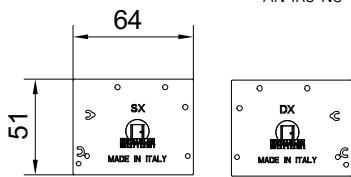

V-5521

- Paio tappi finali in plastica per guida a scorrimento V-5520
- Pair plastic endcaps for track profile V-5520
- Paar Endkappen aus Kunststoff für Laufschiene V-5520 AN-IXO-NO

xme508o