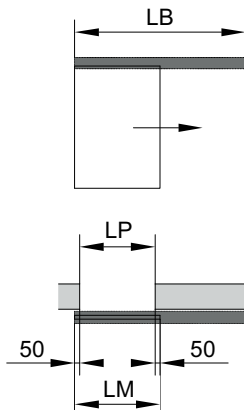

FIFTY SOFT-CLOSE

BINARI A VISTA / VISIBLE TRACK PROFILES / SICHTBARE LAUFSCHIENENE

V-5520

SIMPLE

COMPONENTI / COMPONENTS / EINZELTEILE ▶ 92

V-5520 SET 1

- Set per 1 anta scorrevole, fissaggio a parete/soffitto
- Sliding door set, wall/ceiling installation
- Schiebetürset 1-flügelig, Wand-Deckenmontage

€ ▶ S.189

$$LB = LP \times 2 + 150$$

$$LM = LP + 100$$

V-5520 SET 2

- Set per 2 ante scorrevoli, fissaggio a parete/soffitto
- Sliding doors set, wall/ceiling installation
- Schiebetürset 2-flügelig, Wand-Deckenmontage

€ ▶ S.190

$$LB = LP \times 2 + 100$$

$$LM = (LP + 100) / 2$$

- Fori vetro sicurezza **optional**
- Security glass holes **optional**
- Sicherheitsbohrungen **optional**

xme508I

Componenti / Components / Einzelteile ▶ 92	Fin. / Fin. / Oberf.	V-5520 SET 1 FIX	V-5520 SET 2 FIX
V-5520 L=2000 L=3000 L=4000 L=6000	AN / IXO / NO	1	1
V-5522 70 Kg Soft-close	-	1	2
V-5521	AN / IXO / NO	1	1
V-012	AN / NS	1	2
V-5524 (OPTIONAL)	-	(1)	(2)

FIFTY SOFT-CLOSE

COMPONENTI / COMPONENTS / EINZELTEILE

SIMPLE

V-5520

- Guida di scorrimento Fifty completa di veletta
 - Track profile Fifty with cover profile
 - Führungsschiene Fifty mit Profilabdeckung
- AN-IXO-NO