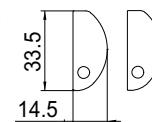

Cod.	Fin./Fin./Oberf.
V-6006-2000 mm	AN / IXE / NO
V-6006-3000 mm	AN / IXE / NO
V-6006-4000 mm	AN / IXE / NO
V-6006-6000 mm	AN / IXE / NO
V-6006-MIS*	AN / IXE / NO

* disponibilità taglio a misura mm 1500→6000
* cut to size mm 1500→6000
* nach Mass geschnitten mm 1500→6000

xla340d