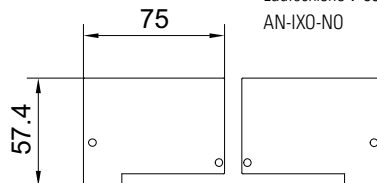

V-5523

- Paio tappi finali in alluminio per guida a scorrimento V-5523
- Pair aluminium endcaps for track profile V-5523
- Paar Endkappenn aus Aluminium für Laufschiene V-5523 AN-IXO-NO

xme508d