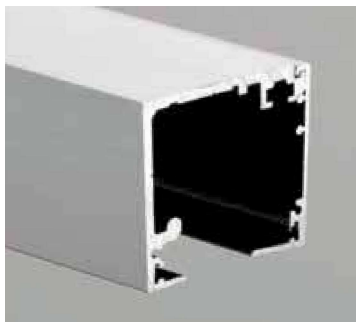

FIFTY SOFT-CLOSE

BINARI A VISTA / VISIBLE TRACK PROFILES / SICHTBARE LAUFSCHIENENE

V-5520

SIMPLE

COMPONENTI / COMPONENTS / EINZELTEILE ▶ 92

V-5520 SET 1

- Set per 1 anta scorrevole, fissaggio a parete/soffitto
- Sliding door set, wall/ceiling installation
- Schiebetürset 1-flügelig, Wand-Deckenmontage

€ ▶ S.190

$$LB = LP \times 2 + 100$$

$$LM = (LP + 100) / 2$$

- Fori vetro sicurezza **optional**
- Security glass holes **optional**
- Sicherheitsbohrungen **optional**

xme508I

Componenti / Components / Einzelteile ▶ 92	Fin. / Fin. / Oberf.	V-5520 SET 1 FIX	V-5520 SET 2 FIX
V-5520 L=2000 L=3000 L=4000 L=6000	AN / IXO / NO	1	1
V-5522 70 Kg Soft-close	-	1	2
V-5521	AN / IXO / NO	1	1
V-012	AN / NS	1	2
V-5524 (OPTIONAL)	-	(1)	(2)

FIFTY SOFT-CLOSE

COMPONENTI / COMPONENTS / EINZELTEILE

SIMPLE

V-5520

- Guida di scorrimento Fifty completa di veletta
 - Track profile Fifty with cover profile
 - Führungsschiene Fifty mit Profilabdeckung
- AN-IXO-NO

- Clip fissaggio veletta
- Clip fixing cover profile
- Clip für Befestigung der Abdeckung

€ S.193

xme508o

V-5523

- Guida di scorrimento Fifty completa di veletta per anta scorrevole con vetro fisso laterale
 - Track profile Fifty with cover profile for sliding panel and fixed side panel
 - Führungsschiene Fifty mit Profilabdeckung für Schiebetür und Seitenteil
- AN-IXO-NO