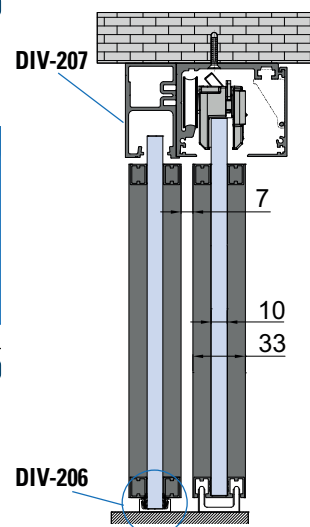

DIV-206

1. Canalina inferiore per anta intelaiata DIVINA fissa, guarnizioni incluse
   - Bottom "U" channel for fixed panel DIVINA gaskets included
   - Unteres "U" Profil für Seitenteil DIVINA, Dichtungen enthalten
2. NO

€ S.211

xme595m