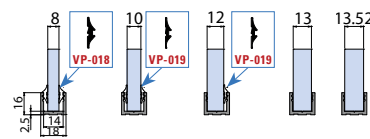

€ S.206

V-012-EVO

- Guida a pavimento regolabile per vetro 8-10-12 mm
- Floor guide adjustable for glass 8-10-12 mm
- Bodenführung verstellbar für Glas 8-10-12 mm AN-NS-NO-CR

v-012new

V-2014-MIX

- Canalina per vetro fisso escluso guarnizioni
- U channel for fixed panel, gaskets not included
- U Profil für Seitenteil Dichtungen nicht inkl. AN - IXE