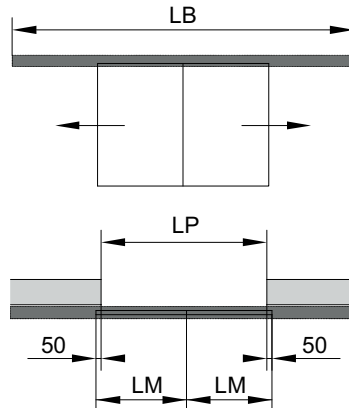

FIFTY SOFT-CLOSE

BINARI A VISTA / VISIBLE TRACK PROFILES / SICHTBARE LAUFSCHIENENE

V-5520

SIMPLE

COMPONENTI / COMPONENTS / EINZELTEILE ▶ 92

V-5520 SET 1

- Set per 1 anta scorrevole, fissaggio a parete/soffitto
- Sliding door set, wall/ceiling installation
- Schiebetürset 1-flügelig, Wand-Deckenmontage

€ ▶ S.189

$$LB = LP \times 2 + 150$$

$$LM = LP + 100$$

V-5520 SET 2

- Set per 2 ante scorrevoli, fissaggio a parete/soffitto
- Sliding doors set, wall/ceiling installation
- Schiebetürset 2-flügelig, Wand-Deckenmontage

€ ▶ S.190

$$LB = LP \times 2 + 100$$

$$LM = (LP + 100) / 2$$

- Fori vetro sicurezza **optional**
- Security glass holes **optional**
- Sicherheitsbohrungen **optional**

xme508I

Componenti / Components / Einzelteile ▶ 92	Fin. / Fin. / Oberf.	V-5520 SET 1 FIX	V-5520 SET 2 FIX
V-5520 L=2000 L=3000 L=4000 L=6000	AN / IXO / NO	1	1
V-5522 70 Kg Soft-close	-	1	2
V-5521	AN / IXO / NO	1	1
V-012	AN / NS	1	2
V-5524 (OPTIONAL)	-	(1)	(2)

FIFTY SOFT-CLOSE

COMPONENTI / COMPONENTS / EINZELTEILE

SIMPLE

V-5520

- Guida di scorrimento Fifty completa di veletta
 - Track profile Fifty with cover profile
 - Führungsschiene Fifty mit Profilabdeckung
- AN-IXO-NO