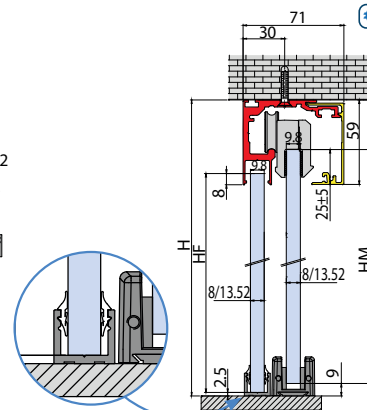

€ S.298

FB044-E