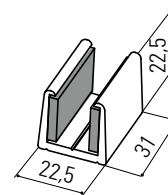

V-5523

- Paio tappi finali in alluminio per guida a scorrimento V-5523
- Pair aluminium endcaps for track profile V-5523
- Paar Endkappenn aus Aluminium für Laufschiene V-5523 AN-IXO-NO

xme508d

V-012

- Guida a pavimento per scorrevole con feltrini per vetro 8 e 10 mm
- Floor guide with felt strips for glass sliding door a 8 and 10mm
- Bodenführung mit Filzgleiter für Glas 8 und 10 mm AN-NS