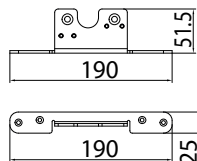

xla340d

V-6007

€ S.295

- Paio di tappi laterali per profili fissaggio a vetro V-6006
- Pair endcaps for V-6006 profiles glass installation
- Paar Endkappen für Profile V-6006 Glasmontage

AN-IXE-NO

Cod.	Fin./Fin./Oberf.
V-6006-2000 mm	AN / IXE / NO
V-6006-3000 mm	AN / IXE / NO
V-6006-4000 mm	AN / IXE / NO
V-6006-6000 mm	AN / IXE / NO
V-6006-MIS*	AN / IXE / NO

* disponibilità taglio a misura mm 1500→6000
* cut to size mm 1500→6000
* nach Mass geschnitten mm 1500→6000

xla340d

2 pcs

V-5507

€ S.206.1

- Set staffe per fissaggio carrelli con pannello in legno
- Pair suspension plates hanger with wooden doors
- Paar Winkel mit Holztüren