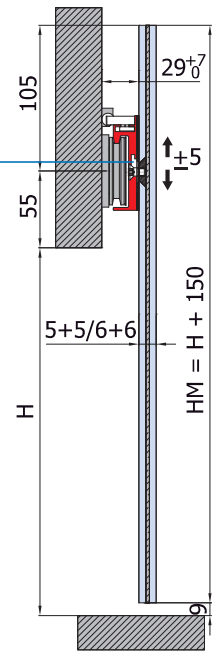

INDEPENDENT

V-8050