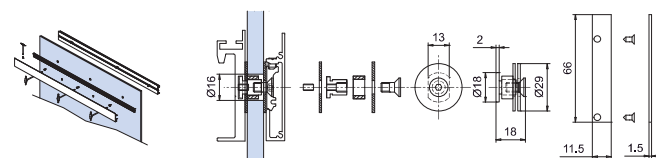

xfb-064

V-8051 €▶A.346

- Set 3 pz punti di fissaggio per 1 anta per sistema V-8050
- Set 3 pcs fixing points for 1 panel for system V-8050
- Set 3 Stk Punkthalterungen für 1 Flügel für System V-8050

xfb-064

V-8101 €▶A.345

- Set 3 pz punti di fissaggio per 1 anta e tappi laterali per veletta V-8100
- Set 3 pcs fixing points for 1 panel and endcaps for cover profile V-8100
- Set 3 Stk Punkthalterungen für 1 Flügel und Endkappen für Abdeckung V-8100