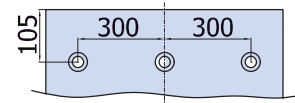

LAVORAZIONE VETRO GLASS PREPARATION GLASBEARBEITUNG

TECHNICAL

$$LM = LP + 100$$

$$LM = (LP + 100) / 2$$

xme249-E

COMPONENTI / COMPONENTS / EINZELTEILE ▶ 110

Cod.	Fin. / Fin. / Oberf.	V-8050 SET 1	V-8050 SET 2
V-8000 L=1000 L=1400	IXE	1	2
V-8002	NS / CR	1	2
V-8051	-	1	2
V-012	NS / CR	1	2
V-8005 L= >1100		1 extra x 140 mm	1 extra x 140 mm