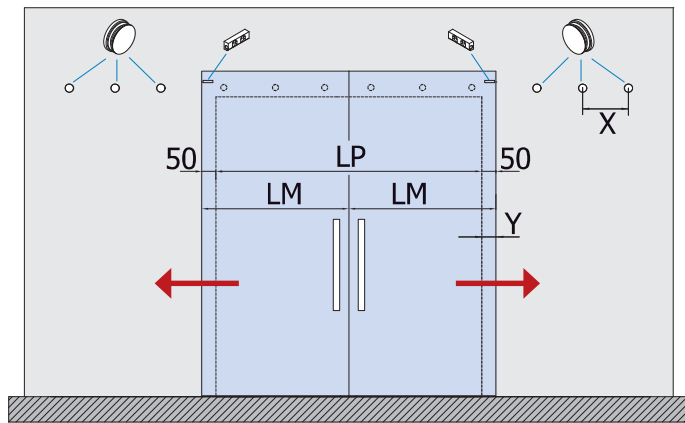

INDEPENDENT

V-8050

V-8050 SET 1

€▶A.337

- Set per 1 anta scorrevole, fissaggio a parete
- Sliding door set, wall installation
- Schiebetürset 1-flügelig, Wandmontage

V-8050 SET 2

€▶A.338

- Set per 2 ante scorrevoli, fissaggio a parete
- Sliding doors set, wall installation
- Schiebetürset 2-flügelig, Wandmontage

LAVORAZIONE VETRO GLASS PREPARATION GLASBEARBEITUNG

TECHNICAL

$$LM = LP + 100$$

$$LM = (LP + 100) / 2$$

xme249-E

COMPONENTI / COMPONENTS / EINZELTEILE ▶ 110

Cod.	Fin. / Fin. / Oberf.	V-8050 SET 1	V-8050 SET 2
V-8000 L=1000 L=1400	IXE	1	2
V-8002	NS / CR	1	2
V-8051	-	1	2
V-012	NS / CR	1	2
V-8005 L= >1100		1 extra x 140 mm	1 extra x 140 mm