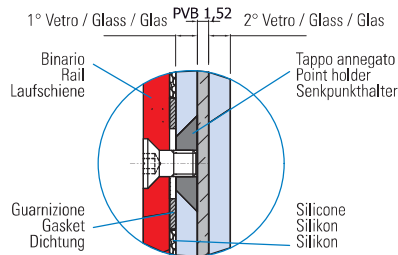

INDEPENDENT

V-8050

V-8050 SET 1

€▶A.337

- Set per 1 anta scorrevole, fissaggio a parete
- Sliding door set, wall installation
- Schiebetürset 1-flügelig, Wandmontage

V-8050 SET 2

€▶A.338

- Set per 2 ante scorrevoli, fissaggio a parete
- Sliding doors set, wall installation
- Schiebetürset 2-flügelig, Wandmontage

LAVORAZIONE VETRO GLASS PREPARATION GLASBEARBEITUNG

TECHNICAL

$$LM = LP + 100$$

$$LM = (LP + 100) / 2$$

xme249-E

COMPONENTI / COMPONENTS / EINZELTEILE ▶ 110

Cod.	Fin. / Fin. / Oberf.	V-8050 SET 1	V-8050 SET 2
V-8000 L=1000 L=1400	IXE	1	2
V-8002	NS / CR	1	2
V-8051	-	1	2
V-012	NS / CR	1	2
V-8005 L= >1100		1 extra x 140 mm	1 extra x 140 mm