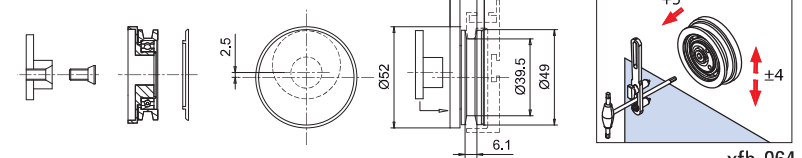

V-8000 / V-8100 / V-8050 / V-8040 INDEPENDENT

COMPONENTI / COMPONENTS / EINZELTEILE

V-8000 €▶A.341

- Binario Independent
- Independent track profile
- Laufschiene Independent

Cod.	Fin. / Fin. / Oberf.
V-8000-1000 mm	IXE
V-8000-1400 mm	IXE

xfb-064

V-8100 €▶A.342

- Veletta per binario Independent
- Cover profile for Independent track profile
- Profilabdeckung für Laufschiene Independent

Cod.	Fin. / Fin. / Oberf.
V-8100-1000 mm	IXE / CR
V-8100-1400 mm	IXE / CR

xfb-064

V-8005 €▶A.343

- Set 7 pz ruote di scorrimento e stopper per 1 anta
- Set 7 pcs rollers and stopper for 1 panel
- Set 7 Stk Laufrollen und Stopper für 1 Flügel

V-8005

- Ruota di scorrimento
- Roller
- Laufrolle

IX - CR

xfb-064

V-8001 €▶A.344

- Set 3 pz punti di fissaggio per 1 anta per sistema V-8000
- Set 3 pcs fixing points for 1 panel for system V-8000
- Set 3 Stk Punkthalterungen für 1 Flügel für System V-8000

xfb-064

V-8051 €▶A.346

- Set 3 pz punti di fissaggio per 1 anta per sistema V-8050
- Set 3 pcs fixing points for 1 panel for system V-8050
- Set 3 Stk Punkthalterungen für 1 Flügel für System V-8050

xfb-064

V-8101 €▶A.345

- Set 3 pz punti di fissaggio per 1 anta e tappi laterali per veletta V-8100
- Set 3 pcs fixing points for 1 panel and endcaps for cover profile V-8100
- Set 3 Stk Punkthalterungen für 1 Flügel und Endkappen für Abdeckung V-8100

xfb-064

V-8006 €▶A.349

- Stopper per 1 anta
- Stopper for 1 panel
- Stopper für 1 Flügel

xfb-064

TECHNICAL