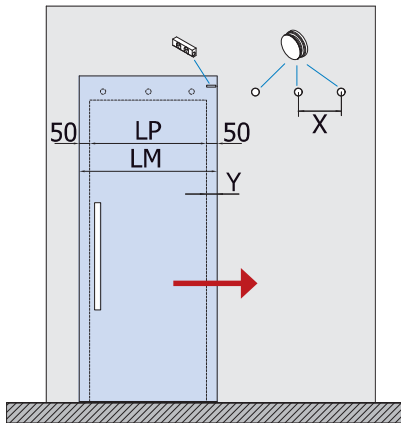

LAVORAZIONE VETRO GLASS PREPARATION GLASBEARBEITUNG

TECHNICAL

$$LM = LP + 100$$

$$LM = (LP + 100) / 2$$

xme249-E

COMPONENTI / COMPONENTS / EINZELTEILE ▶ 110

Cod.	Fin. / Fin. / Oberf.	V-8050 SET 1	V-8050 SET 2
V-8000 L=1000 L=1400	IXE	1	2
V-8002	NS / CR	1	2
V-8051	-	1	2
V-012	NS / CR	1	2
V-8005 L= >1100		1 extra x 140 mm	1 extra x 140 mm