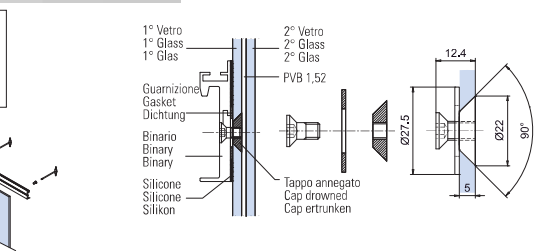

IX - CR

xfb-064

V-8001 €▶A.344

- Set 3 pz punti di fissaggio per 1 anta per sistema V-8000
- Set 3 pcs fixing points for 1 panel for system V-8000
- Set 3 Stk Punkthalterungen für 1 Flügel für System V-8000

xfb-064

V-8051 €▶A.346

- Set 3 pz punti di fissaggio per 1 anta per sistema V-8050
- Set 3 pcs fixing points for 1 panel for system V-8050
- Set 3 Stk Punkthalterungen für 1 Flügel für System V-8050

xfb-064