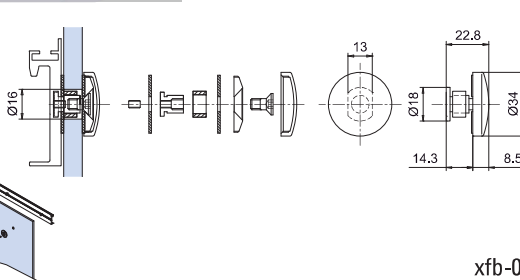

IX - CR

xfb-064

V-8001 €▶A.344

- Set 3 pz punti di fissaggio per 1 anta per sistema V-8000
- Set 3 pcs fixing points for 1 panel for system V-8000
- Set 3 Stk Punkthalterungen für 1 Flügel für System V-8000

xfb-064

V-8051 €▶A.346

- Set 3 pz punti di fissaggio per 1 anta per sistema V-8050
- Set 3 pcs fixing points for 1 panel for system V-8050
- Set 3 Stk Punkthalterungen für 1 Flügel für System V-8050

xfb-064