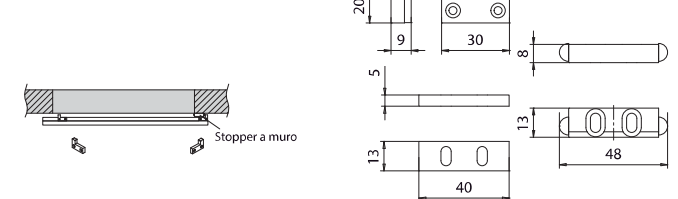

xfb-064

TECHNICAL