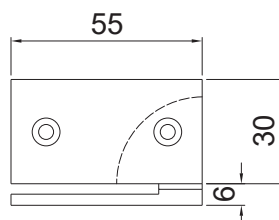

- Cerniere per vetrina.
- Hinges for display cabinet.
- Bänder für Schaufensterauslage.

CR - NS