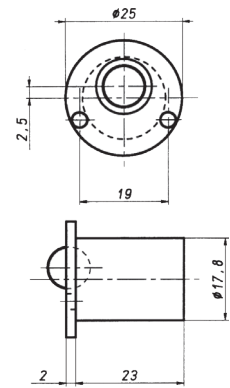

V-025
CS

V-029

€ E.350

xla144