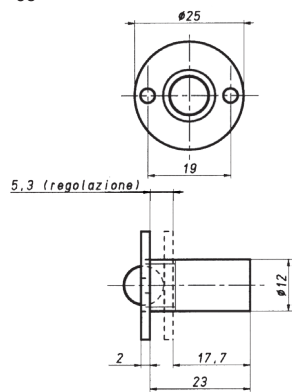

V-027
CS

V-028

€ E.352

xla144