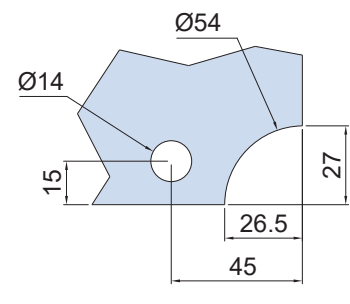

€ E.352

xla144

€ E.350

xla144

€ E.353

- Cricchetto centrale regolabile con piastrina ovale Ø 12 mm.
- Adjustable roller bolt with oval rose - Ø 12 mm
- Türschnäpper verstellbar Ø 12 mm - mit ovale Rosette CS

xla144

€ E.354

- Cricchetto doppio regolabile diam. 12 x 2 mm - doppie sfere, interasse 15 mm
- Double adjustable roller bolt Ø 12 x 2 mm
- Doppel-türschnäpper verstellbar Ø 12 mm x 2 CS

xla144

ACCESSORI PER VETRINE ACCESSORIES FOR DISPLAY CABINETS / ZUBEHÖRE FÜR SCHAUFENSTERAUSLAGE

- Cerniere per vetrina.
- Hinges for display cabinet.
- Bänder für Schaufensterauslage.

CR - NS

€ E.354.1

xme675