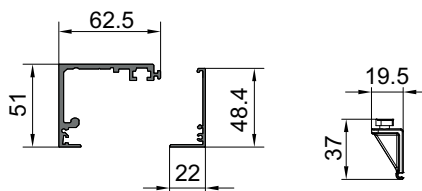

FIFTY SOFT-CLOSE

COMPONENTI / COMPONENTS / EINZELTEILE

SIMPLE

V-5520

- Guida di scorrimento Fifty completa di veletta
 - Track profile Fifty with cover profile
 - Führungsschiene Fifty mit Profilabdeckung
- AN-IXO-NO