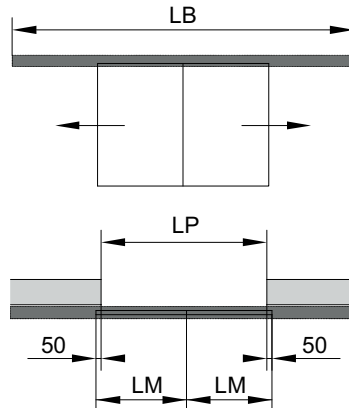

FIFTY SOFT-CLOSE

BINARI A VISTA / VISIBLE TRACK PROFILES / SICHTBARE LAUFSCHIENENE

V-5520

SIMPLE

COMPONENTI / COMPONENTS / EINZELTEILE ▶ 92

V-5520 SET 1

- Set per 1 anta scorrevole, fissaggio a parete/soffitto
- Sliding door set, wall/ceiling installation
- Schiebetürset 1-flügelig, Wand-Deckenmontage

€ ▶ S.189

$$LB = LP \times 2 + 150$$

$$LM = LP + 100$$

V-5520 SET 2

- Set per 2 ante scorrevoli, fissaggio a parete/soffitto
- Sliding doors set, wall/ceiling installation
- Schiebetürset 2-flügelig, Wand-Deckenmontage

€ ▶ S.190

$$LB = LP \times 2 + 100$$

$$LM = (LP + 100) / 2$$

- Fori vetro sicurezza **optional**
- Security glass holes **optional**
- Sicherheitsbohrungen **optional**

xme508I

Componenti / Components / Einzelteile ▶ 92	Fin. / Fin. / Oberf.	V-5520 SET 1 FIX	V-5520 SET 2 FIX
V-5520 L=2000 L=3000 L=4000 L=6000	AN / IXO / NO	1	1
V-5522 70 Kg Soft-close	-	1	2
V-5521	AN / IXO / NO	1	1
V-012	AN / NS	1	2
V-5524 (OPTIONAL)	-	(1)	(2)