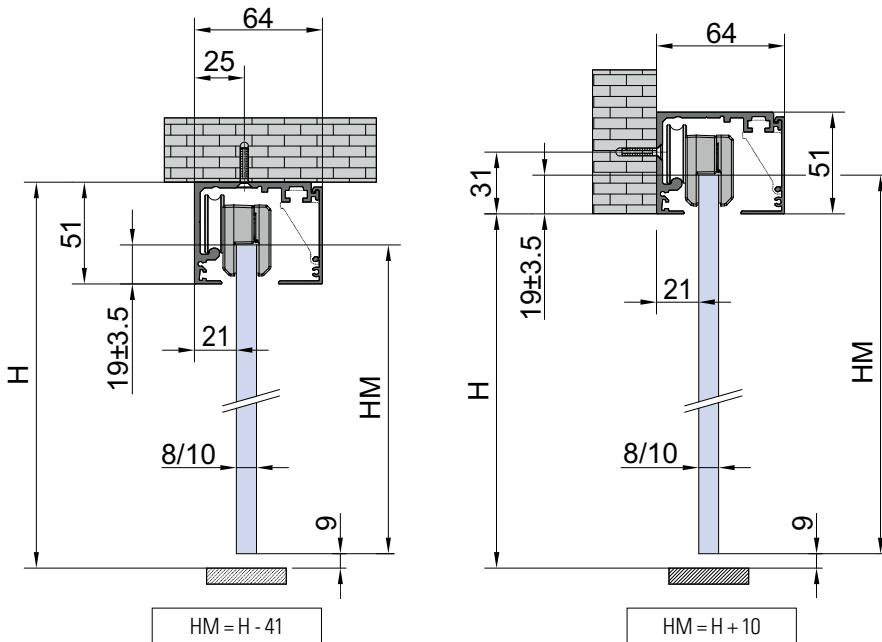

FIFTY SOFT-CLOSE

BINARI A VISTA / VISIBLE TRACK PROFILES / SICHTBARE LAUFSCHIENENE

V-5520

SIMPLE

COMPONENTI / COMPONENTS / EINZELTEILE ▶ 92

V-5520 SET 1

- Set per 1 anta scorrevole, fissaggio a parete/soffitto
- Sliding door set, wall/ceiling installation
- Schiebetürset 1-flügelig, Wand-Deckenmontage

€ ▶ S.189

$$LB = LP \times 2 + 150$$

$$LM = LP + 100$$

V-5520 SET 2

- Set per 2 ante scorrevoli, fissaggio a parete/soffitto
- Sliding doors set, wall/ceiling installation
- Schiebetürset 2-flügelig, Wand-Deckenmontage

€ ▶ S.190

$$LB = LP \times 2 + 100$$

$$LM = (LP + 100) / 2$$

- Fori vetro sicurezza **optional**
- Security glass holes **optional**
- Sicherheitsbohrungen **optional**

xme508I

Componenti / Components / Einzelteile ▶ 92	Fin. / Fin. / Oberf.	V-5520 SET 1 FIX	V-5520 SET 2 FIX
V-5520 L=2000 L=3000 L=4000 L=6000	AN / IXO / NO	1	1
V-5522 70 Kg Soft-close	-	1	2
V-5521	AN / IXO / NO	1	1
V-012	AN / NS	1	2
V-5524 (OPTIONAL)	-	(1)	(2)