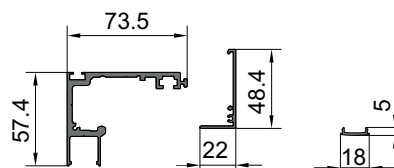

- Clip fissaggio veletta
- Clip fixing cover profile
- Clip für Befestigung der Abdeckung

€ S.193

xme508o

V-5523

- Guida di scorrimento Fifty completa di veletta per anta scorrevole con vetro fisso laterale
 - Track profile Fifty with cover profile for sliding panel and fixed side panel
 - Führungsschiene Fifty mit Profilabdeckung für Schiebetür und Seitenteil
- AN-IXO-NO