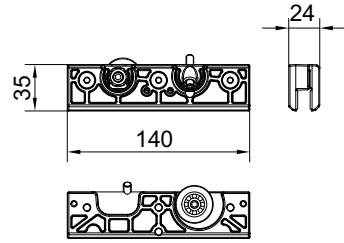

1. **V-5522**
2. Set carrelli con pinze e stopper Soft-close per 1 anta scorrevole
   - Set roller carriers and stoppers Soft-close for 1 panel
   - Set Klemm-Laufwagen und stopper Soft-close für 1 Flügel
   - Regolazione frontale
   - Adjustment from the front
   - Einstellung von vorne

€ ▶ S.204

incluso / included / enthalten **70 Kg**

xme508o

1. **V-5524**
2. Set stopper sicurezza per 1 anta scorrevole
   - Set security stoppers for 1 panel
   - Set Sicherheits-Stopper für 1 Flügel

€ ▶ S.205

xme508o

1. **V-5521**
2. Paio tappi finali in plastica per guida a scorrimento V-5520
   - Pair plastic endcaps for track profile V-5520
   - Paar Endkappen aus Kunststoff für Laufschiene V-5520
3. AN-IXO-NO

xme508o

1. **V-5523**
2. Paio tappi finali in alluminio per guida a scorrimento V-5523
   - Pair aluminium endcaps for track profile V-5523
   - Paar Endkappenn aus Aluminium für Laufschiene V-5523
3. AN-IXO-NO

xme508d

1. **V-012**
2. Guida a pavimento per scorrevole con feltrini per vetro 8 e 10 mm
   - Floor guide with felt strips for glass sliding door a 8 and 10mm
   - Bodenführung mit Filzleiter für Glas 8 und 10 mm
3. AN-NS

€ ▶ S.206

1. **V-012-EVO**
2. Guida a pavimento regolabile per vetro 8-10-12 mm
   - Floor guide adjustable for glass 8-10-12 mm
   - Bodenführung verstellbar für Glas 8-10-12 mm
3. AN-NS-NO-CR

v-012new

1. **V-2014-MIX**
2. Canalina per vetro fisso escluso guarnizioni
   - U channel for fixed panel, gaskets not included
   - U Profil für Seitenteil Dichtungen nicht inkl.
3. AN - IXE

Cod.	Fin./Fin./Oberf.
V-2014-2000 mm	AN / IXE / NO
V-2014-3000 mm	AN / IXE / NO
V-2014-6000 mm	AN / IXE / NO

€ ▶ S.298

FB044-E