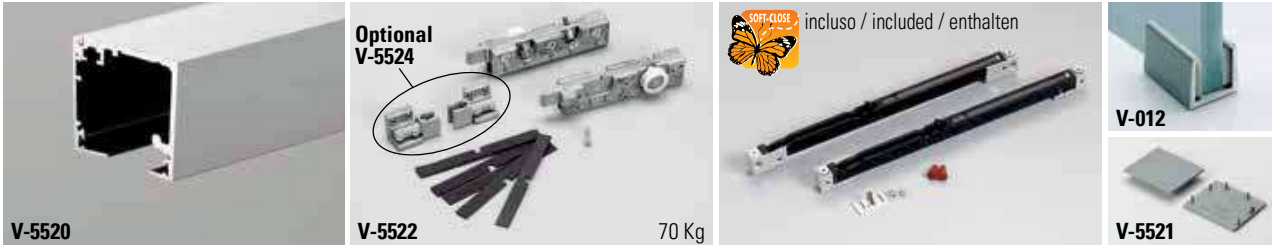

FIFTY SOFT-CLOSE

BINARI A VISTA / VISIBLE TRACK PROFILES / SICHTBARE LAUFSCHIENENE

V-5520

SIMPLE

COMPONENTI / COMPONENTS / EINZELTEILE ▶ 92

V-5520 SET 1

- Set per 1 anta scorrevole, fissaggio a parete/soffitto
- Sliding door set, wall/ceiling installation
- Schiebetürset 1-flügelig, Wand-Deckenmontage

€ ▶ S.189

$$LB = LP \times 2 + 150$$

$$LM = LP + 100$$

V-5520 SET 2

- Set per 2 ante scorrevoli, fissaggio a parete/soffitto
- Sliding doors set, wall/ceiling installation
- Schiebetürset 2-flügelig, Wand-Deckenmontage

€ ▶ S.190

$$LB = LP \times 2 + 100$$

$$LM = (LP + 100) / 2$$

- Fori vetro sicurezza **optional**
- Security glass holes **optional**
- Sicherheitsbohrungen **optional**

xme508I

Componenti / Components / Einzelteile ▶ 92	Fin. / Fin. / Oberf.	V-5520 SET 1 FIX	V-5520 SET 2 FIX
V-5520 L=2000 L=3000 L=4000 L=6000	AN / IXO / NO	1	1
V-5522 70 Kg Soft-close	-	1	2
V-5521	AN / IXO / NO	1	1
V-012	AN / NS	1	2
V-5524 (OPTIONAL)	-	(1)	(2)