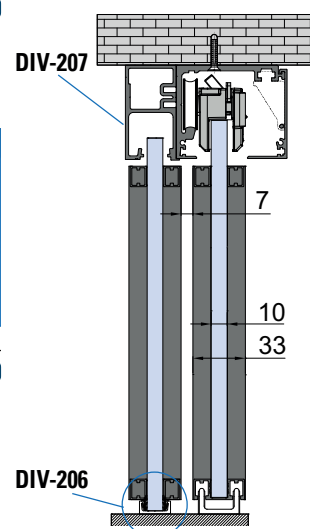

DIV-206

1. Canalina inferiore per anta intelaiata DIVINA fissa, guarnizioni incluse
   - Bottom "U" channel for fixed panel DIVINA gaskets included
   - Unteres "U" Profil für Seitenteil DIVINA, Dichtungen enthalten
2. NO

€ S.211

xme595m