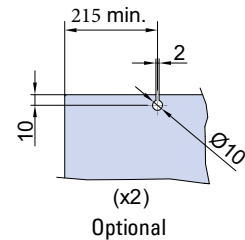

€ ▶ S.191

$$LB = LP$$

$$LM / LF = (LP + 50) / 2$$

$$LB = LP + 100$$

$$LM / LF = (LP + 150) / 2$$

V-5523 SET 2

- Set per 2 ante scorrevoli e vetri fissi, fissaggio a parete/soffitto
- Sliding doors set with fixed panels, wall/ceiling installation
- Schiebetürset 2-flügelig mit Seitenteile, Wand-Deckenmontage

€ ▶ S.192

$$LB = LP$$

$$LM / LF = (LP + 100) / 4$$

$$LB = LP + 100$$

$$LM / LF = (LP + 200) / 4$$

- Fori vetro sicurezza **optional**
- Security glass holes **optional**
- Sicherheitsbohrungen **optional**