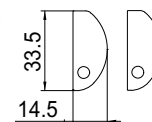

Cod.	Fin./Fin./Oberf.
V-6006-2000 mm	AN / IXE / NO
V-6006-3000 mm	AN / IXE / NO
V-6006-4000 mm	AN / IXE / NO
V-6006-6000 mm	AN / IXE / NO
V-6006-MIS*	AN / IXE / NO

* disponibilità taglio a misura mm 1500→6000
* cut to size mm 1500→6000
* nach Mass geschnitten mm 1500→6000

xla340d