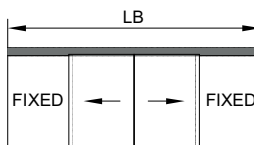

€ ▶ S.191

$$LB = LP$$

$$LM / LF = (LP + 50) / 2$$

$$LB = LP + 100$$

$$LM / LF = (LP + 150) / 2$$

V-5523 SET 2

- Set per 2 ante scorrevoli e vetri fissi, fissaggio a parete/soffitto
- Sliding doors set with fixed panels, wall/ceiling installation
- Schiebetürset 2-flügelig mit Seitenteile, Wand-Deckenmontage

€ ▶ S.192

$$LB = LP$$

$$LM / LF = (LP + 100) / 4$$

$$LB = LP + 100$$

$$LM / LF = (LP + 200) / 4$$

- Fori vetro sicurezza **optional**
- Security glass holes **optional**
- Sicherheitsbohrungen **optional**