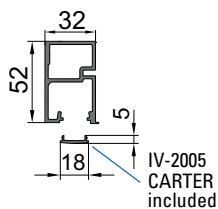

- Clip fissaggio veletta
- Clip fixing cover profile
- Clip für Befestigung der Abdeckung

€ S.194

xme508o

OPTIONAL	
VP-019-MT	VP-018-MT
2	3
1000 mm - 2000 mm - 3000 mm	
<ul style="list-style-type: none"> • Guarnizioni per sede vetro fisso • Gaskets for fixed glass • Dichtungen für Seitenteil 	
8	10
12	

€ S.297

DIV-207

- Profilo per anta intelaiata DIVINA fissa con binari V-5600/V-7600
 - Side profile for fixed framed panel DIVINA with V-5600/V-7600 track profiles
 - Seitenteilprofil für DIVINA Flügelrahmen mit Laufschienen V-5600/V-7600
- AN-IXO-NO