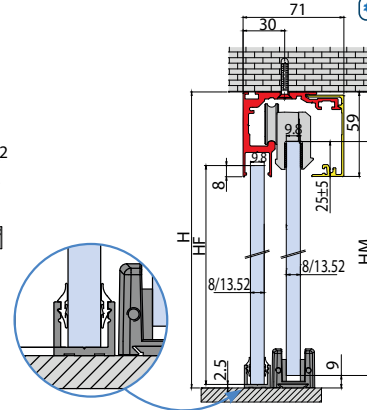

€ ▶ S.298

FB044-E