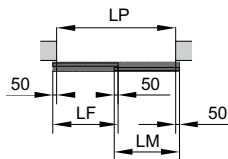

NON INCLUSO
NOT INCLUDED
NICHT ENTHALTEN

$$HM = H + 10$$

$$HF = H + 7$$

V-5523 SET 1

- Set per 1 anta scorrevole e vetro fisso, fissaggio a parete/soffitto
- Sliding door set with fixed panel, wall/ceiling installation
- Schiebetürset 1-flügelig mit Seitenteil, Wand-Deckenmontage

€ ▶ S.191

$$LB = LP$$

$$LM / LF = (LP + 50) / 2$$

$$LB = LP + 100$$

$$LM / LF = (LP + 150) / 2$$

V-5523 SET 2

- Set per 2 ante scorrevoli e vetri fissi, fissaggio a parete/soffitto
- Sliding doors set with fixed panels, wall/ceiling installation
- Schiebetürset 2-flügelig mit Seitenteile, Wand-Deckenmontage

€ ▶ S.192

$$LB = LP$$

$$LM / LF = (LP + 100) / 4$$

$$LB = LP + 100$$

$$LM / LF = (LP + 200) / 4$$

- Fori vetro sicurezza **optional**
- Security glass holes **optional**
- Sicherheitsbohrungen **optional**