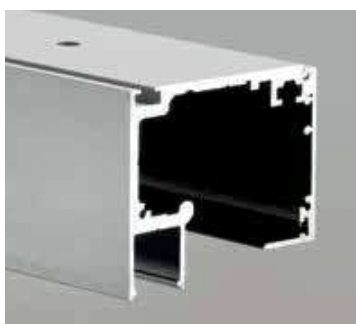

FIFTY SOFT-CLOSE

COMPONENTI / COMPONENTS / EINZELTEILE

SIMPLE

V-5520

- Guida di scorrimento Fifty completa di veletta
 - Track profile Fifty with cover profile
 - Führungsschiene Fifty mit Profilabdeckung
- AN-IXO-NO

- Clip fissaggio veletta
- Clip fixing cover profile
- Clip für Befestigung der Abdeckung

€ S.193

xme508o

V-5523

- Guida di scorrimento Fifty completa di veletta per anta scorrevole con vetro fisso laterale
 - Track profile Fifty with cover profile for sliding panel and fixed side panel
 - Führungsschiene Fifty mit Profilabdeckung für Schiebetür und Seitenteil
- AN-IXO-NO