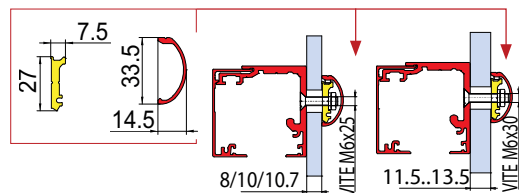

€ ▶ S.206

- V-012-EVO**
- Guida a pavimento regolabile per vetro 8-10-12 mm
 - Floor guide adjustable for glass 8-10-12 mm
 - Bodenführung verstellbar für Glas 8-10-12 mm
- AN-NS-NO-CR

v-012new

- V-2014-MIX**
- Canalina per vetro fisso escluso guarnizioni
 - U channel for fixed panel, gaskets not included
 - U Profil für Seitenteil Dichtungen nicht inkl.
- AN - IXE

Cod.	Fin./Fin./Oberf.
V-2014-2000 mm	AN / IXE / NO
V-2014-3000 mm	AN / IXE / NO
V-2014-6000 mm	AN / IXE / NO

€ ▶ S.298

FB044-E

FIFTY SOFT-CLOSE

COMPONENTI / COMPONENTS / EINZELTEILE

SIMPLE

V-6006

€ S.294

- Profilo e veletta per fissaggio binario a vetro (non preforato)
- Profile and cover profile for glass installation (not predrilled)
- Profil und Abdeckung für Glasmontage (nicht vorgebohrt)

AN-IXE-NO