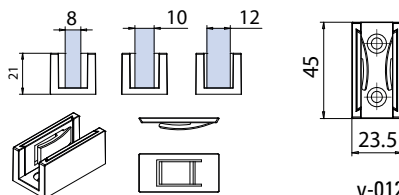

1. **V-012-EVO**
2. Guida a pavimento regolabile per vetro 8-10-12 mm
   - Floor guide adjustable for glass 8-10-12 mm
   - Bodenführung verstellbar für Glas 8-10-12 mm
3. AN-NS-NO-CR