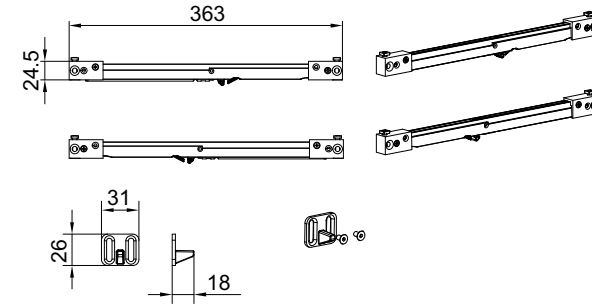

incluso / included / enthalten **70 Kg**

xme508o