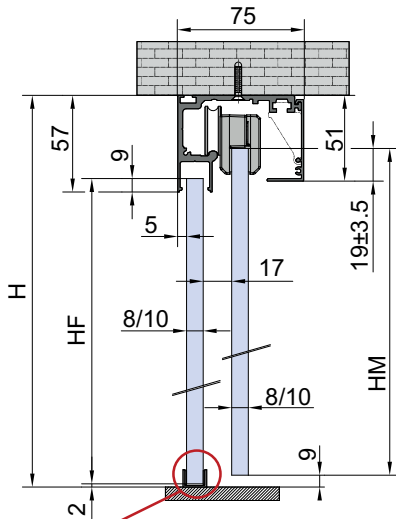

€ ▶ S.190

$$LB = LP \times 2 + 100$$

$$LM = (LP + 100) / 2$$

- Fori vetro sicurezza **optional**
- Security glass holes **optional**
- Sicherheitsbohrungen **optional**

xme508I

Componenti / Components / Einzelteile ▶ 92	Fin. / Fin. / Oberf.	V-5520 SET 1 FIX	V-5520 SET 2 FIX
V-5520 L=2000 L=3000 L=4000 L=6000	AN / IXO / NO	1	1
V-5522 70 Kg Soft-close	-	1	2
V-5521	AN / IXO / NO	1	1
V-012	AN / NS	1	2
V-5524 (OPTIONAL)	-	(1)	(2)

FIFTY SOFT-CLOSE

BINARI A VISTA / VISIBLE TRACK PROFILES / SICHTBARE LAUFSCHIENENE

V-5523

SIMPLE

COMPONENTI / COMPONENTS / EINZELTEILE ▶ 92

NON INCLUSO
NOT INCLUDED
NICHT ENTHALTEN

$$HM = H - 41$$

$$HF = H - 51$$

NON INCLUSO
NOT INCLUDED
NICHT ENTHALTEN

$$HM = H + 10$$

$$HF = H + 7$$

V-5523 SET 1

- Set per 1 anta scorrevole e vetro fisso, fissaggio a parete/soffitto
- Sliding door set with fixed panel, wall/ceiling installation
- Schiebetürset 1-flügelig mit Seitenteil, Wand-Deckenmontage