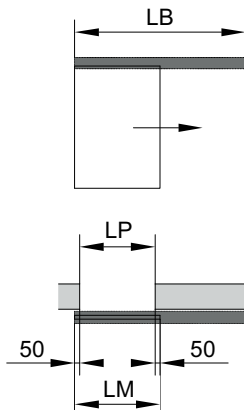

FIFTY SOFT-CLOSE

BINARI A VISTA / VISIBLE TRACK PROFILES / SICHTBARE LAUFSCHIENENE

V-5520

SIMPLE

COMPONENTI / COMPONENTS / EINZELTEILE ▶ 92

V-5520 SET 1

- Set per 1 anta scorrevole, fissaggio a parete/soffitto
- Sliding door set, wall/ceiling installation
- Schiebetürset 1-flügelig, Wand-Deckenmontage

€ ▶ S.189

$$LB = LP \times 2 + 150$$

$$LM = LP + 100$$

V-5520 SET 2

- Set per 2 ante scorrevoli, fissaggio a parete/soffitto
- Sliding doors set, wall/ceiling installation
- Schiebetürset 2-flügelig, Wand-Deckenmontage

€ ▶ S.190

$$LB = LP \times 2 + 100$$

$$LM = (LP + 100) / 2$$

- Fori vetro sicurezza **optional**
- Security glass holes **optional**
- Sicherheitsbohrungen **optional**

xme508I

Componenti / Components / Einzelteile ▶ 92	Fin. / Fin. / Oberf.	V-5520 SET 1 FIX	V-5520 SET 2 FIX
V-5520 L=2000 L=3000 L=4000 L=6000	AN / IXO / NO	1	1
V-5522 70 Kg Soft-close	-	1	2
V-5521	AN / IXO / NO	1	1
V-012	AN / NS	1	2
V-5524 (OPTIONAL)	-	(1)	(2)