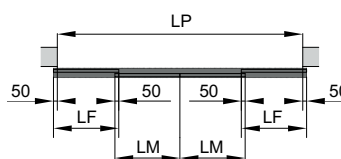

€ ▶ S.191

$$LB = LP$$

$$LM / LF = (LP + 50) / 2$$

$$LB = LP + 100$$

$$LM / LF = (LP + 150) / 2$$

V-5523 SET 2

- Set per 2 ante scorrevoli e vetri fissi, fissaggio a parete/soffitto
- Sliding doors set with fixed panels, wall/ceiling installation
- Schiebetürset 2-flügelig mit Seitenteile, Wand-Deckenmontage

€ ▶ S.192

$$LB = LP$$

$$LM / LF = (LP + 100) / 4$$

$$LB = LP + 100$$

$$LM / LF = (LP + 200) / 4$$

- Fori vetro sicurezza **optional**
- Security glass holes **optional**
- Sicherheitsbohrungen **optional**