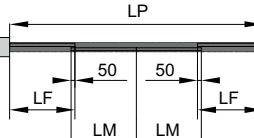

€ ▶ S.191

$$LB = LP$$

$$LM / LF = (LP + 50) / 2$$

$$LB = LP + 100$$

$$LM / LF = (LP + 150) / 2$$

V-5523 SET 2

- Set per 2 ante scorrevoli e vetri fissi, fissaggio a parete/soffitto
- Sliding doors set with fixed panels, wall/ceiling installation
- Schiebetürset 2-flügelig mit Seitenteile, Wand-Deckenmontage

€ ▶ S.192

$$LB = LP$$

$$LM / LF = (LP + 100) / 4$$

$$LB = LP + 100$$

$$LM / LF = (LP + 200) / 4$$

- Fori vetro sicurezza **optional**
- Security glass holes **optional**
- Sicherheitsbohrungen **optional**