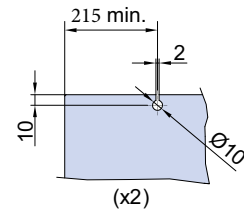

€ ▶ S.189

$$LB = LP \times 2 + 150$$

$$LM = LP + 100$$

V-5520 SET 2

- Set per 2 ante scorrevoli, fissaggio a parete/soffitto
- Sliding doors set, wall/ceiling installation
- Schiebetürset 2-flügelig, Wand-Deckenmontage

€ ▶ S.190

$$LB = LP \times 2 + 100$$

$$LM = (LP + 100) / 2$$

- Fori vetro sicurezza **optional**
- Security glass holes **optional**
- Sicherheitsbohrungen **optional**

xme508I

Componenti / Components / Einzelteile ▶ 92	Fin. / Fin. / Oberf.	V-5520 SET 1 FIX	V-5520 SET 2 FIX
V-5520 L=2000 L=3000 L=4000 L=6000	AN / IXO / NO	1	1
V-5522 70 Kg Soft-close	-	1	2
V-5521	AN / IXO / NO	1	1
V-012	AN / NS	1	2
V-5524 (OPTIONAL)	-	(1)	(2)