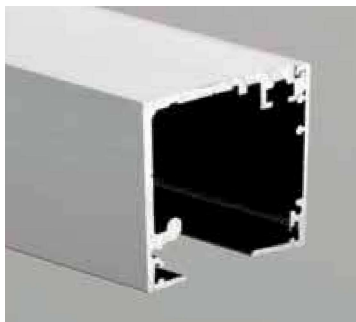

FIFTY SOFT-CLOSE

COMPONENTI / COMPONENTS / EINZELTEILE

SIMPLE

V-5520

- Guida di scorrimento Fifty completa di veletta
 - Track profile Fifty with cover profile
 - Führungsschiene Fifty mit Profilabdeckung
- AN-IXO-NO