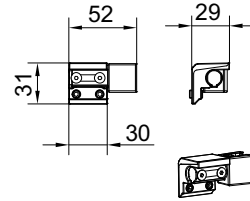

€ ▶ S.204

incluso / included / enthalten **70 Kg**

xme508o

- V-5524**
- Set stopper sicurezza per 1 anta scorrevole
 - Set security stoppers for 1 panel
 - Set Sicherheits-Stopper für 1 Flügel

€ ▶ S.205

xme508o

- V-5521**
- Paio tappi finali in plastica per guida a scorrimento V-5520
 - Pair plastic endcaps for track profile V-5520
 - Paar Endkappen aus Kunststoff für Laufschiene V-5520
- AN-IXO-NO

xme508o

- V-5523**
- Paio tappi finali in alluminio per guida a scorrimento V-5523
 - Pair aluminium endcaps for track profile V-5523
 - Paar Endkappenn aus Aluminium für Laufschiene V-5523
- AN-IXO-NO