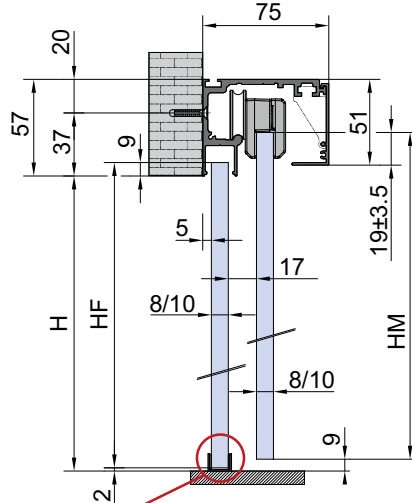

€ ▶ S.190

$$LB = LP \times 2 + 100$$

$$LM = (LP + 100) / 2$$

- Fori vetro sicurezza **optional**
- Security glass holes **optional**
- Sicherheitsbohrungen **optional**

xme508I

Componenti / Components / Einzelteile ▶ 92	Fin. / Fin. / Oberf.	V-5520 SET 1 FIX	V-5520 SET 2 FIX
V-5520 L=2000 L=3000 L=4000 L=6000	AN / IXO / NO	1	1
V-5522 70 Kg Soft-close	-	1	2
V-5521	AN / IXO / NO	1	1
V-012	AN / NS	1	2
V-5524 (OPTIONAL)	-	(1)	(2)

FIFTY SOFT-CLOSE

BINARI A VISTA / VISIBLE TRACK PROFILES / SICHTBARE LAUFSCHIENENE

V-5523

SIMPLE

COMPONENTI / COMPONENTS / EINZELTEILE ▶ 92

NON INCLUSO
NOT INCLUDED
NICHT ENTHALTEN

$$HM = H - 41$$

$$HF = H - 51$$

NON INCLUSO
NOT INCLUDED
NICHT ENTHALTEN

$$HM = H + 10$$

$$HF = H + 7$$

V-5523 SET 1

- Set per 1 anta scorrevole e vetro fisso, fissaggio a parete/soffitto
- Sliding door set with fixed panel, wall/ceiling installation
- Schiebetürset 1-flügelig mit Seitenteil, Wand-Deckenmontage