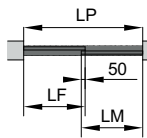

NON INCLUSO
NOT INCLUDED
NICHT ENTHALTEN

$$HM = H + 10$$

$$HF = H + 7$$

V-5523 SET 1

- Set per 1 anta scorrevole e vetro fisso, fissaggio a parete/soffitto
- Sliding door set with fixed panel, wall/ceiling installation
- Schiebetürset 1-flügelig mit Seitenteil, Wand-Deckenmontage

€ ▶ S.191

$$LB = LP$$

$$LM / LF = (LP + 50) / 2$$

$$LB = LP + 100$$

$$LM / LF = (LP + 150) / 2$$

V-5523 SET 2

- Set per 2 ante scorrevoli e vetri fissi, fissaggio a parete/soffitto
- Sliding doors set with fixed panels, wall/ceiling installation
- Schiebetürset 2-flügelig mit Seitenteile, Wand-Deckenmontage