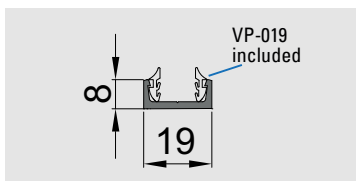

€ S.207

DIV-206

1. Canalina inferiore per anta intelaiata DIVINA fissa, guarnizioni incluse
   - Bottom "U" channel for fixed panel DIVINA gaskets included
   - Unteres "U" Profil für Seitenteil DIVINA, Dichtungen enthalten
2. NO

€ S.211

xme595m