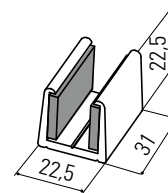

1. **V-012**
2. Guida a pavimento per scorrevole con feltrini per vetro 8 e 10 mm
   - Floor guide with felt strips for glass sliding door a 8 and 10mm
   - Bodenführung mit Filzleiter für Glas 8 und 10 mm
3. AN-NS

€ ▶ S.206