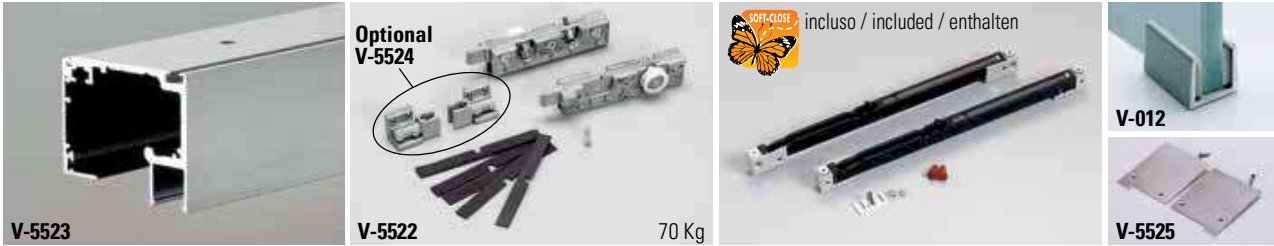

€ ▶ S.190

$$LB = LP \times 2 + 100$$

$$LM = (LP + 100) / 2$$

- Fori vetro sicurezza **optional**
- Security glass holes **optional**
- Sicherheitsbohrungen **optional**

xme508I

Componenti / Components / Einzelteile ▶ 92	Fin. / Fin. / Oberf.	V-5520 SET 1 FIX	V-5520 SET 2 FIX
V-5520 L=2000 L=3000 L=4000 L=6000	AN / IXO / NO	1	1
V-5522 70 Kg Soft-close	-	1	2
V-5521	AN / IXO / NO	1	1
V-012	AN / NS	1	2
V-5524 (OPTIONAL)	-	(1)	(2)

FIFTY SOFT-CLOSE

BINARI A VISTA / VISIBLE TRACK PROFILES / SICHTBARE LAUFSCHIENENE

V-5523

SIMPLE

COMPONENTI / COMPONENTS / EINZELTEILE ▶ 92

NON INCLUSO
NOT INCLUDED
NICHT ENTHALTEN

$$HM = H - 41$$

$$HF = H - 51$$

NON INCLUSO
NOT INCLUDED
NICHT ENTHALTEN

$$HM = H + 10$$

$$HF = H + 7$$

V-5523 SET 1

- Set per 1 anta scorrevole e vetro fisso, fissaggio a parete/soffitto
- Sliding door set with fixed panel, wall/ceiling installation
- Schiebetürset 1-flügelig mit Seitenteil, Wand-Deckenmontage