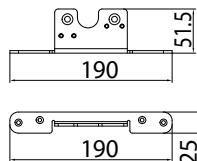

* disponibilità taglio a misura mm 1500→6000
* cut to size mm 1500→6000
* nach Mass geschnitten mm 1500→6000

xla340d

2 pcs

V-5507

€ S.206.1

- Set staffe per fissaggio carrelli con pannello in legno
- Pair suspension plates hanger with wooden doors
- Paar Winkel mit Holztüren