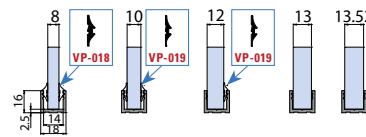

€ ▶ S.206

- V-012-EVO**
- Guida a pavimento regolabile per vetro 8-10-12 mm
 - Floor guide adjustable for glass 8-10-12 mm
 - Bodenführung verstellbar für Glas 8-10-12 mm
- AN-NS-NO-CR

v-012new

- V-2014-MIX**
- Canalina per vetro fisso escluso guarnizioni
 - U channel for fixed panel, gaskets not included
 - U Profil für Seitenteil Dichtungen nicht inkl.
- AN - IXE