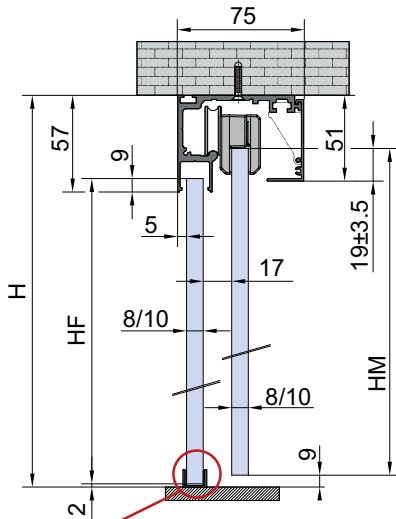

FIFTY SOFT-CLOSE

BINARI A VISTA / VISIBLE TRACK PROFILES / SICHTBARE LAUFSCHIENENE

V-5523

SIMPLE

COMPONENTI / COMPONENTS / EINZELTEILE ▶ 92

NON INCLUSO
NOT INCLUDED
NICHT ENTHALTEN

$$HM = H - 41$$

$$HF = H - 51$$

NON INCLUSO
NOT INCLUDED
NICHT ENTHALTEN

$$HM = H + 10$$

$$HF = H + 7$$

V-5523 SET 1

- Set per 1 anta scorrevole e vetro fisso, fissaggio a parete/soffitto
- Sliding door set with fixed panel, wall/ceiling installation
- Schiebetürset 1-flügelig mit Seitenteil, Wand-Deckenmontage