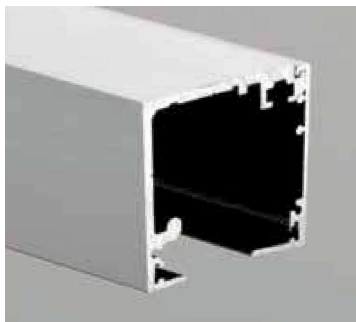

$$LM / LF = (LP + 200) / 4$$

- Fori vetro sicurezza **optional**
- Security glass holes **optional**
- Sicherheitsbohrungen **optional**

xme508m/n

Componenti / Components / Einzelteile ▶ 92	Fin. / Fin. / Oberf.	V-5523 SET 1 FIX	V-5523 SET 1 MIS	V-5523 SET 2 FIX	V-5523 SET 2 MIS
V-5523 L=2000 L=3000 L=4000 L=6000	AN / IXO / NO	1	—	1	—
V-5522 70 Kg Soft-close	—	1	1	2	2
V-5525 (optional)	AN / IXO / NO	(1)	(1)	(1)	(1)
V-012	AN / NS	1	1	2	2
V-5524 (OPTIONAL)	—	(1)	(1)	(2)	(2)

FIFTY SOFT-CLOSE

COMPONENTI / COMPONENTS / EINZELTEILE

SIMPLE

V-5520

- Guida di scorrimento Fifty completa di veletta
 - Track profile Fifty with cover profile
 - Führungsschiene Fifty mit Profilabdeckung
- AN-IXO-NO

- Clip fissaggio veletta
- Clip fixing cover profile
- Clip für Befestigung der Abdeckung

€ S.193

xme508o

V-5523

- Guida di scorrimento Fifty completa di veletta per anta scorrevole con vetro fisso laterale
 - Track profile Fifty with cover profile for sliding panel and fixed side panel
 - Führungsschiene Fifty mit Profilabdeckung für Schiebetür und Seitenteil
- AN-IXO-NO