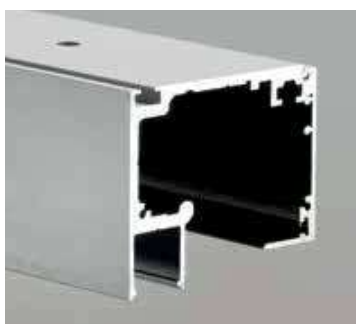

FIFTY SOFT-CLOSE

COMPONENTI / COMPONENTS / EINZELTEILE

SIMPLE

V-5520

- Guida di scorrimento Fifty completa di veletta
 - Track profile Fifty with cover profile
 - Führungsschiene Fifty mit Profilabdeckung
- AN-IXO-NO

- Clip fissaggio veletta
- Clip fixing cover profile
- Clip für Befestigung der Abdeckung

€ S.193

xme508o

V-5523

- Guida di scorrimento Fifty completa di veletta per anta scorrevole con vetro fisso laterale
 - Track profile Fifty with cover profile for sliding panel and fixed side panel
 - Führungsschiene Fifty mit Profilabdeckung für Schiebetür und Seitenteil
- AN-IXO-NO

- Clip fissaggio veletta
- Clip fixing cover profile
- Clip für Befestigung der Abdeckung

€ S.194

xme508o

OPTIONAL	
VP-019-MT	VP-018-MT
2	3
1000 mm - 2000 mm - 3000 mm	
<ul style="list-style-type: none"> • Guarnizioni per sede vetro fisso • Gaskets for fixed glass • Dichtungen für Seitenteil 	
8	10
12	