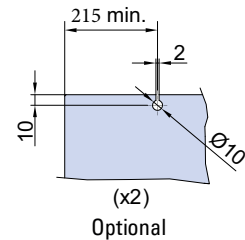

€ ▶ S.192

$$LB = LP$$

$$LM / LF = (LP + 50) / 2$$

$$LB = LP$$

$$LM / LF = (LP + 100) / 4$$

$$LB = LP + 100$$

$$LM / LF = (LP + 150) / 2$$

$$LB = LP + 100$$

$$LM / LF = (LP + 200) / 4$$

- Fori vetro sicurezza **optional**
- Security glass holes **optional**
- Sicherheitsbohrungen **optional**

xme508m/n

Componenti / Components / Einzelteile ▶ 92	Fin. / Fin. / Oberf.	V-5523 SET 1 FIX	V-5523 SET 1 MIS	V-5523 SET 2 FIX	V-5523 SET 2 MIS
V-5523 L=2000 L=3000 L=4000 L=6000	AN / IXO / NO	1	—	1	—
V-5522 70 Kg Soft-close	—	1	1	2	2
V-5525 (optional)	AN / IXO / NO	(1)	(1)	(1)	(1)
V-012	AN / NS	1	1	2	2
V-5524 (OPTIONAL)	—	(1)	(1)	(2)	(2)