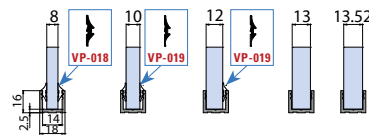

€ ▶ S.206

- V-012-EVO**
- Guida a pavimento regolabile per vetro 8-10-12 mm
 - Floor guide adjustable for glass 8-10-12 mm
 - Bodenführung verstellbar für Glas 8-10-12 mm
- AN-NS-NO-CR

v-012new

- V-2014-MIX**
- Canalina per vetro fisso escluso guarnizioni
 - U channel for fixed panel, gaskets not included
 - U Profil für Seitenteil Dichtungen nicht inkl.
- AN - IXE