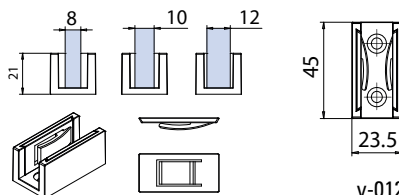

xme508d

- V-012**
- Guida a pavimento per scorrevole con feltrini per vetro 8 e 10 mm
 - Floor guide with felt strips for glass sliding door a 8 and 10mm
 - Bodenführung mit Filzleiter für Glas 8 und 10 mm
- AN-NS

€ ▶ S.206

- V-012-EVO**
- Guida a pavimento regolabile per vetro 8-10-12 mm
 - Floor guide adjustable for glass 8-10-12 mm
 - Bodenführung verstellbar für Glas 8-10-12 mm
- AN-NS-NO-CR

v-012new

- V-2014-MIX**
- Canalina per vetro fisso escluso guarnizioni
 - U channel for fixed panel, gaskets not included
 - U Profil für Seitenteil Dichtungen nicht inkl.
- AN - IXE