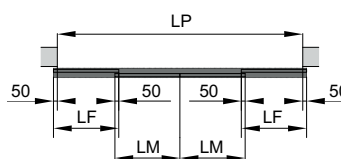

€ ▶ S.192

$$LB = LP$$

$$LM / LF = (LP + 50) / 2$$

$$LB = LP$$

$$LM / LF = (LP + 100) / 4$$

$$LB = LP + 100$$

$$LM / LF = (LP + 150) / 2$$

$$LB = LP + 100$$

$$LM / LF = (LP + 200) / 4$$

- Fori vetro sicurezza **optional**
- Security glass holes **optional**
- Sicherheitsbohrungen **optional**

xme508m/n

Componenti / Components / Einzelteile ▶ 92	Fin. / Fin. / Oberf.	V-5523 SET 1 FIX	V-5523 SET 1 MIS	V-5523 SET 2 FIX	V-5523 SET 2 MIS
V-5523 L=2000 L=3000 L=4000 L=6000	AN / IXO / NO	1	—	1	—
V-5522 70 Kg Soft-close	—	1	1	2	2
V-5525 (optional)	AN / IXO / NO	(1)	(1)	(1)	(1)
V-012	AN / NS	1	1	2	2
V-5524 (OPTIONAL)	—	(1)	(1)	(2)	(2)