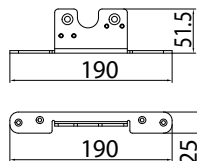

xla340d

V-6007

€ S.295

- Paio di tappi laterali per profili fissaggio a vetro V-6006
- Pair endcaps for V-6006 profiles glass installation
- Paar Endkappen für Profile V-6006 Glasmontage

AN-IXE-NO

Cod.	Fin./Fin./Oberf.
V-6006-2000 mm	AN / IXE / NO
V-6006-3000 mm	AN / IXE / NO
V-6006-4000 mm	AN / IXE / NO
V-6006-6000 mm	AN / IXE / NO
V-6006-MIS*	AN / IXE / NO

* disponibilità taglio a misura mm 1500→6000
* cut to size mm 1500→6000
* nach Mass geschnitten mm 1500→6000

xla340d

2 pcs

V-5507

€ S.206.1

- Set staffe per fissaggio carrelli con pannello in legno
- Pair suspension plates hanger with wooden doors
- Paar Winkel mit Holztüren