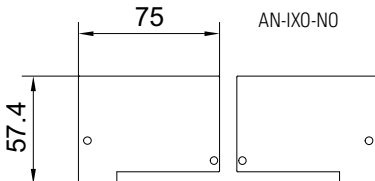

1. **V-5523**
2. Paio tappi finali in alluminio per guida a scorrimento V-5523
   - Pair aluminium endcaps for track profile V-5523
   - Paar Endkappenn aus Aluminium für Laufschiene V-5523
3. AN-IXO-NO

xme508d