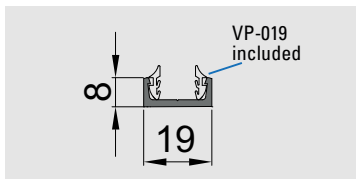

€ S.207

DIV-206

1. Canalina inferiore per anta intelaiata DIVINA fissa, guarnizioni incluse
   - Bottom "U" channel for fixed panel DIVINA gaskets included
   - Unteres "U" Profil für Seitenteil DIVINA, Dichtungen enthalten
2. NO

€ S.211

xme595m