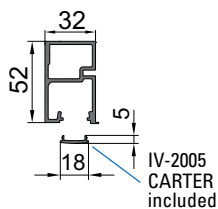

- Clip fissaggio veletta
- Clip fixing cover profile
- Clip für Befestigung der Abdeckung

€ S.194

xme508o

OPTIONAL	
VP-019-MT	VP-018-MT
2	3
1000 mm - 2000 mm - 3000 mm	
<ul style="list-style-type: none"> • Guarnizioni per sede vetro fisso • Gaskets for fixed glass • Dichtungen für Seitenteil 	
8	10
12	

€ S.297

DIV-207

- Profilo per anta intelaiata DIVINA fissa con binari V-5600/V-7600
 - Side profile for fixed framed panel DIVINA with V-5600/V-7600 track profiles
 - Seitenteilprofil für DIVINA Flügelrahmen mit Laufschiene V-5600/V-7600
- AN-IXO-NO