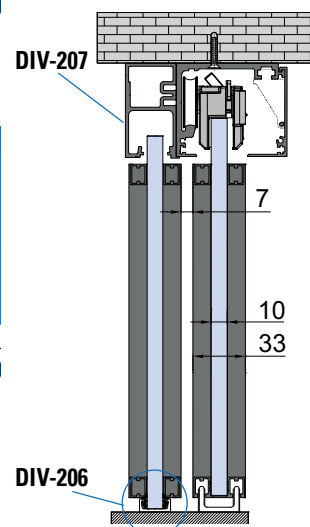

DIV-206

1. Canalina inferiore per anta intelaiata DIVINA fissa, guarnizioni incluse
   - Bottom "U" channel for fixed panel DIVINA gaskets included
   - Unteres "U" Profil für Seitenteil DIVINA, Dichtungen enthalten
2. NO

€ S.211

xme595m