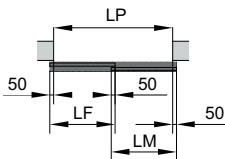

€ ▶ S.192

$$LB = LP$$

$$LM / LF = (LP + 50) / 2$$

$$LB = LP$$

$$LM / LF = (LP + 100) / 4$$

$$LB = LP + 100$$

$$LM / LF = (LP + 150) / 2$$

$$LB = LP + 100$$

$$LM / LF = (LP + 200) / 4$$

- Fori vetro sicurezza **optional**
- Security glass holes **optional**
- Sicherheitsbohrungen **optional**

xme508m/n

Componenti / Components / Einzelteile ▶ 92	Fin. / Fin. / Oberf.	V-5523 SET 1 FIX	V-5523 SET 1 MIS	V-5523 SET 2 FIX	V-5523 SET 2 MIS
V-5523 L=2000 L=3000 L=4000 L=6000	AN / IXO / NO	1	—	1	—
V-5522 70 Kg Soft-close	—	1	1	2	2
V-5525 (optional)	AN / IXO / NO	(1)	(1)	(1)	(1)
V-012	AN / NS	1	1	2	2
V-5524 (OPTIONAL)	—	(1)	(1)	(2)	(2)