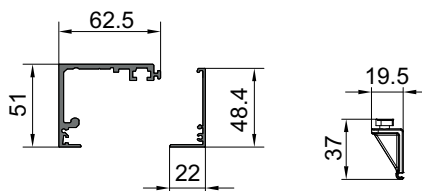

- Clip fissaggio veletta
- Clip fixing cover profile
- Clip für Befestigung der Abdeckung

€ S.193

xme508o