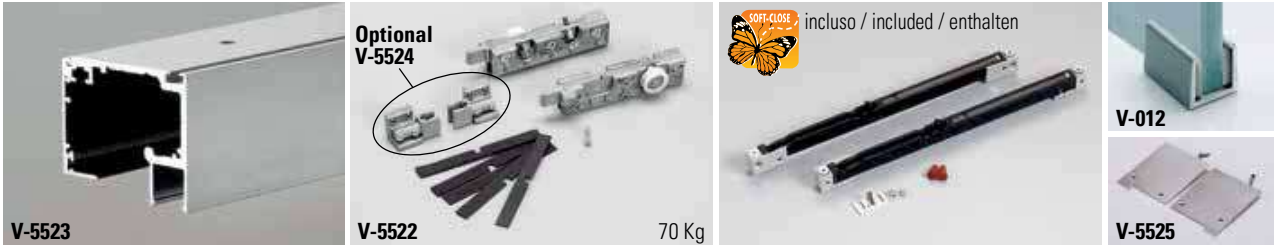

FIFTY SOFT-CLOSE

BINARI A VISTA / VISIBLE TRACK PROFILES / SICHTBARE LAUFSCHIENENE

V-5523

SIMPLE

COMPONENTI / COMPONENTS / EINZELTEILE ▶ 92

NON INCLUSO
NOT INCLUDED
NICHT ENTHALTEN

$$HM = H - 41$$

$$HF = H - 51$$

NON INCLUSO
NOT INCLUDED
NICHT ENTHALTEN

$$HM = H + 10$$

$$HF = H + 7$$

V-5523 SET 1

- Set per 1 anta scorrevole e vetro fisso, fissaggio a parete/soffitto
- Sliding door set with fixed panel, wall/ceiling installation
- Schiebetürset 1-flügelig mit Seitenteil, Wand-Deckenmontage