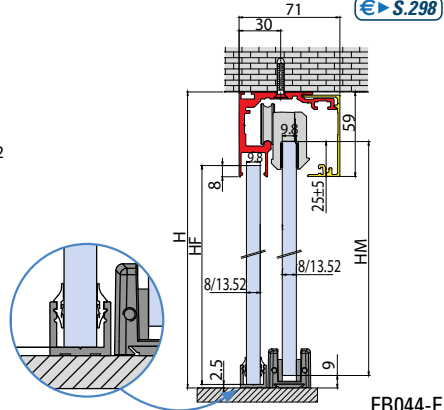

€ ▶ S.298

FB044-E