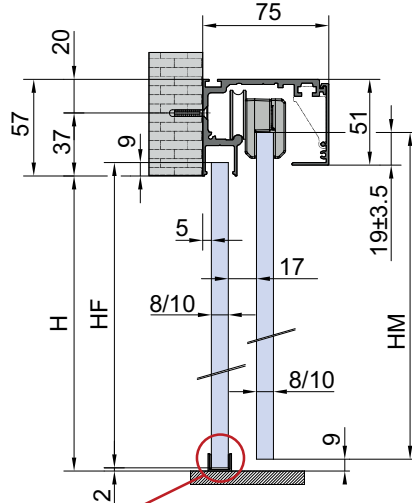

FIFTY SOFT-CLOSE

BINARI A VISTA / VISIBLE TRACK PROFILES / SICHTBARE LAUFSCHIENENE

V-5523

SIMPLE

COMPONENTI / COMPONENTS / EINZELTEILE ▶ 92

NON INCLUSO
NOT INCLUDED
NICHT ENTHALTEN

$$HM = H - 41$$

$$HF = H - 51$$

NON INCLUSO
NOT INCLUDED
NICHT ENTHALTEN

$$HM = H + 10$$

$$HF = H + 7$$

V-5523 SET 1

- Set per 1 anta scorrevole e vetro fisso, fissaggio a parete/soffitto
- Sliding door set with fixed panel, wall/ceiling installation
- Schiebetürset 1-flügelig mit Seitenteil, Wand-Deckenmontage