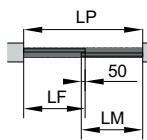

V-5523 SET 2

- Set per 2 ante scorrevoli e vetri fissi, fissaggio a parete/soffitto
- Sliding doors set with fixed panels, wall/ceiling installation
- Schiebetürset 2-flügelig mit Seitenteile, Wand-Deckenmontage

€ ▶ S.192

$$LB = LP$$

$$LM / LF = (LP + 50) / 2$$