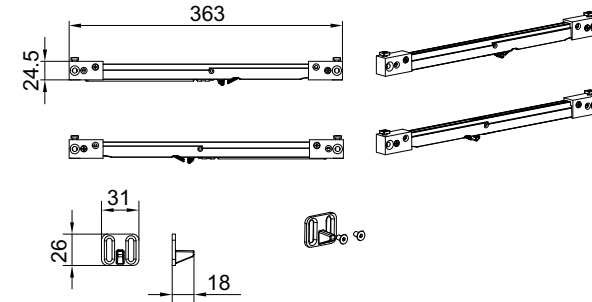

incluso / included / enthalten **70 Kg**

xme508o