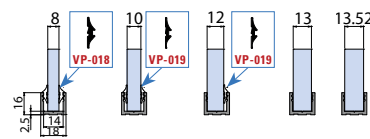

V-5522

- Set carrelli con pinze e stopper Soft-close per 1 anta scorrevole
- Set roller carriers and stoppers Soft-close for 1 panel
- Set Klemm-Laufwagen und stopper Soft-close für 1 Flügel

- Regolazione frontale
- Adjustment from the front
- Einstellung von vorne

70 Kg 8-10

soft-close
70 Kg

incluso / included / enthalten

€ ▶ S.204

xme508o

V-5524

- Set stopper sicurezza per 1 anta scorrevole
- Set security stoppers for 1 panel
- Set Sicherheits-Stopper für 1 Flügel

€ ▶ S.205

xme508o

V-5521

- Paio tappi finali in plastica per guida a scorrimento V-5520
- Pair plastic endcaps for track profile V-5520
- Paar Endkappen aus Kunststoff für Laufschiene V-5520

AN-IXO-NO

xme508o

V-5523

- Paio tappi finali in alluminio per guida a scorrimento V-5523
- Pair aluminium endcaps for track profile V-5523
- Paar Endkappenn aus Aluminium für Laufschiene V-5523

AN-IXO-NO

xme508d

V-012

- Guida a pavimento per scorrevole con feltrini per vetro 8 e 10 mm
- Floor guide with felt strips for glass sliding door a 8 and 10mm
- Bodenführung mit Filzleiter für Glas 8 und 10 mm

AN-NS

€ ▶ S.206

V-012-EVO

- Guida a pavimento regolabile per vetro 8-10-12 mm
- Floor guide adjustable for glass 8-10-12 mm
- Bodenführung verstellbar für Glas 8-10-12 mm

AN-NS-NO-CR

v-012new

V-2014-MIX

- Canalina per vetro fisso escluso guarnizioni
- U channel for fixed panel, gaskets not included
- U Profil für Seitenteil Dichtungen nicht inkl.

AN - IXE

Cod.	Fin./Fin./Oberf.
V-2014-2000 mm	AN / IXE / NO
V-2014-3000 mm	AN / IXE / NO
V-2014-6000 mm	AN / IXE / NO

€ ▶ S.298

FB044-E