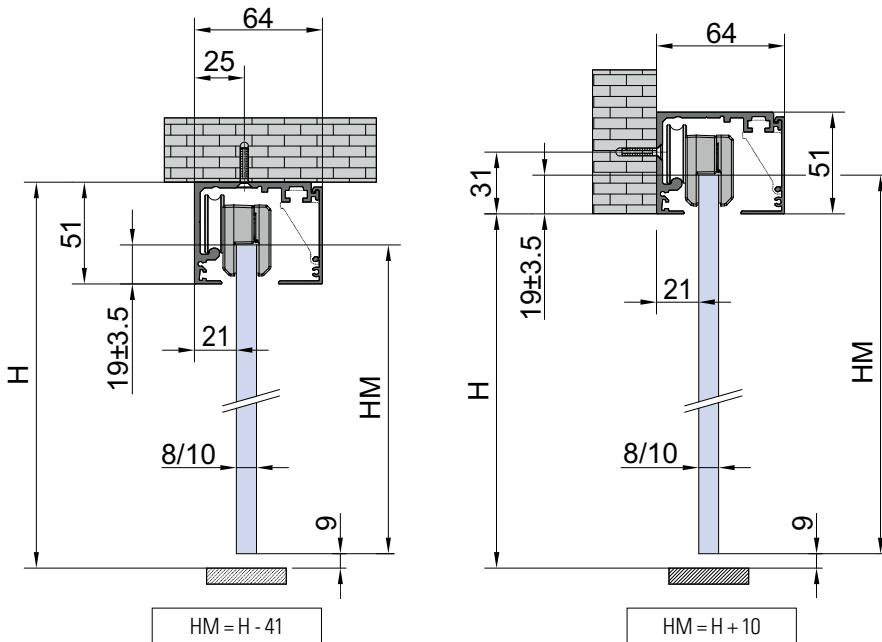

## FIFTY SOFT-CLOSE

BINARI A VISTA / VISIBLE TRACK PROFILES / SICHTBARE LAUFSCHIENENE

**V-5520**

SIMPLE

**COMPONENTI / COMPONENTS / EINZELTEILE ▶ 92**

**V-5520 SET 1**

- Set per 1 anta scorrevole, fissaggio a parete/soffitto
- Sliding door set, wall/ceiling installation
- Schiebetürset 1-flügelig, Wand-Deckenmontage

€ ▶ S.189

$$LB = LP \times 2 + 150$$

$$LM = LP + 100$$

**V-5520 SET 2**

- Set per 2 ante scorrevoli, fissaggio a parete/soffitto
- Sliding doors set, wall/ceiling installation
- Schiebetürset 2-flügelig, Wand-Deckenmontage