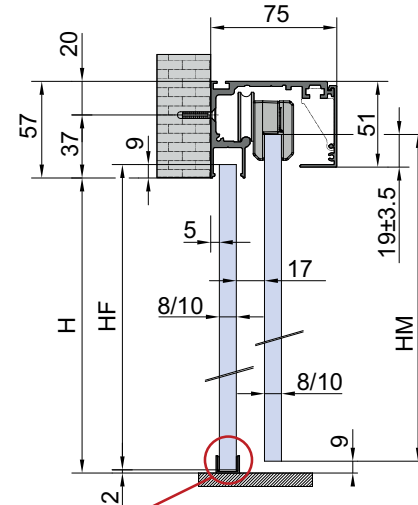

€ ▶ S.190

$$LB = LP \times 2 + 100$$

$$LM = (LP + 100) / 2$$

- Fori vetro sicurezza **optional**
- Security glass holes **optional**
- Sicherheitsbohrungen **optional**

xme508I

Componenti / Components / Einzelteile ▶ 92	Fin. / Fin. / Oberf.	V-5520 SET 1 FIX	V-5520 SET 2 FIX
V-5520 L=2000 L=3000 L=4000 L=6000	AN / IXO / NO	1	1
V-5522 70 Kg Soft-close	-	1	2
V-5521	AN / IXO / NO	1	1
V-012	AN / NS	1	2
V-5524 (OPTIONAL)	-	(1)	(2)

## FIFTY SOFT-CLOSE

BINARI A VISTA / VISIBLE TRACK PROFILES / SICHTBARE LAUFSCHIENENE

**V-5523**

SIMPLE

**COMPONENTI / COMPONENTS / EINZELTEILE ▶ 92**

 NON INCLUSO  
 NOT INCLUDED  
 NICHT ENTHALTEN

$$HM = H - 41$$

$$HF = H - 51$$

 NON INCLUSO  
 NOT INCLUDED  
 NICHT ENTHALTEN

$$HM = H + 10$$

$$HF = H + 7$$

**V-5523 SET 1**

- Set per 1 anta scorrevole e vetro fisso, fissaggio a parete/soffitto
- Sliding door set with fixed panel, wall/ceiling installation
- Schiebetürset 1-flügelig mit Seitenteil, Wand-Deckenmontage