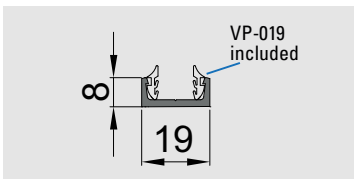

€ S.207

DIV-206

1. Canalina inferiore per anta intelaiata DIVINA fissa, guarnizioni incluse
   - Bottom "U" channel for fixed panel DIVINA gaskets included
   - Unteres "U" Profil für Seitenteil DIVINA, Dichtungen enthalten
2. NO

€ S.211

xme595m