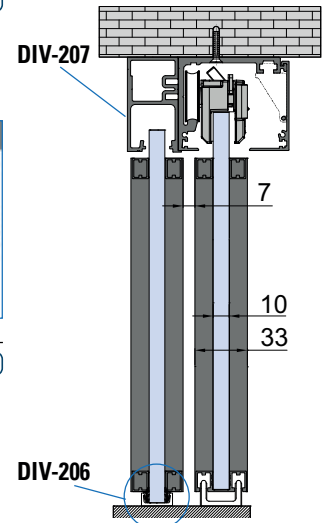

DIV-206

1. Canalina inferiore per anta intelaiata DIVINA fissa, guarnizioni incluse
   - Bottom "U" channel for fixed panel DIVINA gaskets included
   - Unteres "U" Profil für Seitenteil DIVINA, Dichtungen enthalten
2. NO

€ S.211

xme595m