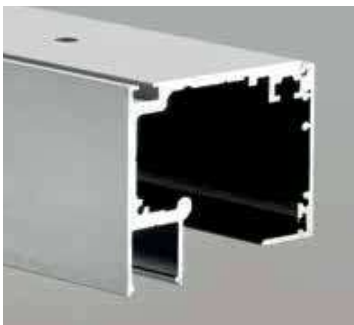

V-5523

1. Guida di scorrimento Fifty completa di veletta per anta scorrevole con vetro fisso laterale
   - Track profile Fifty with cover profile for sliding panel and fixed side panel
   - Führungsschiene Fifty mit Profilabdeckung für Schiebetür und Seitenteil
2. AN-IXO-NO