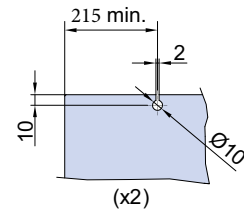

€ ▶ S.189

$$LB = LP \times 2 + 150$$

$$LM = LP + 100$$

**V-5520 SET 2**

- Set per 2 ante scorrevoli, fissaggio a parete/soffitto
- Sliding doors set, wall/ceiling installation
- Schiebetürset 2-flügelig, Wand-Deckenmontage

€ ▶ S.190

$$LB = LP \times 2 + 100$$

$$LM = (LP + 100) / 2$$

- Fori vetro sicurezza **optional**
- Security glass holes **optional**
- Sicherheitsbohrungen **optional**

xme508I

Componenti / Components / Einzelteile ▶ 92	Fin. / Fin. / Oberf.	V-5520 SET 1 FIX	V-5520 SET 2 FIX
V-5520 L=2000 L=3000 L=4000 L=6000	AN / IXO / NO	1	1
V-5522 70 Kg Soft-close	-	1	2
V-5521	AN / IXO / NO	1	1
V-012	AN / NS	1	2
V-5524 (OPTIONAL)	-	(1)	(2)