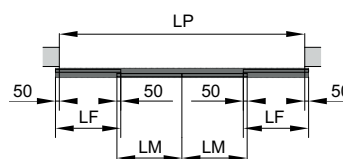

€ ▶ S.192

$$LB = LP$$

$$LM / LF = (LP + 50) / 2$$

$$LB = LP$$

$$LM / LF = (LP + 100) / 4$$

$$LB = LP + 100$$

$$LM / LF = (LP + 150) / 2$$

$$LB = LP + 100$$

$$LM / LF = (LP + 200) / 4$$

- Fori vetro sicurezza **optional**
- Security glass holes **optional**
- Sicherheitsbohrungen **optional**

xme508m/n

Componenti / Components / Einzelteile ▶ 92	Fin. / Fin. / Oberf.	V-5523 SET 1 FIX	V-5523 SET 1 MIS	V-5523 SET 2 FIX	V-5523 SET 2 MIS
V-5523 L=2000 L=3000 L=4000 L=6000	AN / IXO / NO	1	-	1	-
V-5522 70 Kg Soft-close	-	1	1	2	2
V-5525 (optional)	AN / IXO / NO	(1)	(1)	(1)	(1)
V-012	AN / NS	1	1	2	2
V-5524 (OPTIONAL)	-	(1)	(1)	(2)	(2)