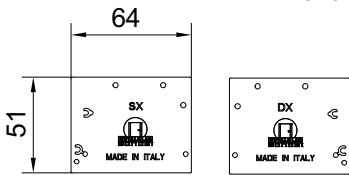

€ ▶ S.205

xme508o

**V-5521**

- Paio tappi finali in plastica per guida a scorrimento V-5520
- Pair plastic endcaps for track profile V-5520
- Paar Endkappen aus Kunststoff für Laufschiene V-5520

AN-IXO-NO