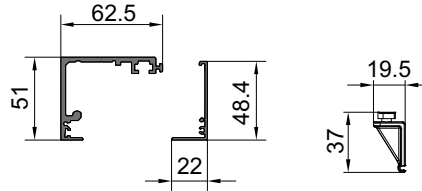

### V-5520

- Guida di scorrimento Fifty completa di veletta
  - Track profile Fifty with cover profile
  - Führungsschiene Fifty mit Profilabdeckung
- AN-IXO-NO

- Clip fissaggio veletta
- Clip fixing cover profile
- Clip für Befestigung der Abdeckung