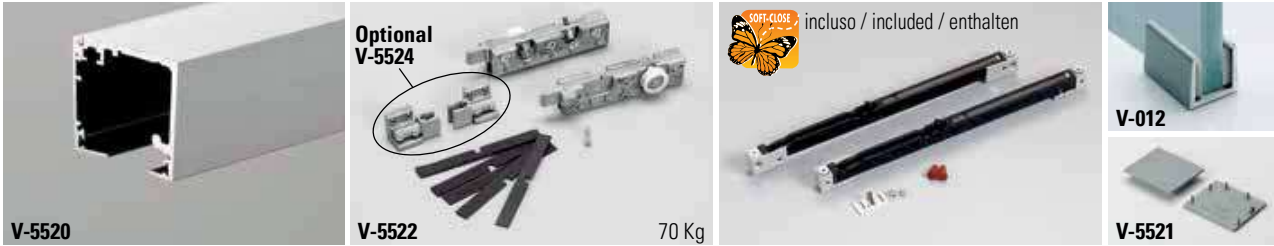

## FIFTY SOFT-CLOSE

BINARI A VISTA / VISIBLE TRACK PROFILES / SICHTBARE LAUFSCHIENENE

**V-5520**

SIMPLE

**COMPONENTI / COMPONENTS / EINZELTEILE ▶ 92**

**V-5520 SET 1**

- Set per 1 anta scorrevole, fissaggio a parete/soffitto
- Sliding door set, wall/ceiling installation
- Schiebetürset 1-flügelig, Wand-Deckenmontage

€ ▶ S.189

$$LB = LP \times 2 + 150$$

$$LM = LP + 100$$

**V-5520 SET 2**

- Set per 2 ante scorrevoli, fissaggio a parete/soffitto
- Sliding doors set, wall/ceiling installation
- Schiebetürset 2-flügelig, Wand-Deckenmontage