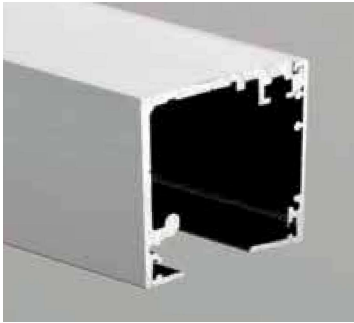

FIFTY SOFT-CLOSE

COMPONENTI / COMPONENTS / EINZELTEILE

SIMPLE

V-5520

1. Guida di scorrimento Fifty completa di veletta
   - Track profile Fifty with cover profile
   - Führungsschiene Fifty mit Profilabdeckung
2. AN-IXO-NO