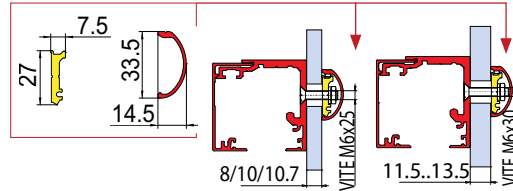

xla340d

V-6007

€ S.295

- Paio di tappi laterali per profili fissaggio a vetro V-6006
- Pair endcaps for V-6006 profiles glass installation
- Paar Endkappen für Profile V-6006 Glasmontage

AN-IXE-NO

Cod.	Fin./Fin./Oberf.
V-6006-2000 mm	AN / IXE / NO
V-6006-3000 mm	AN / IXE / NO
V-6006-4000 mm	AN / IXE / NO
V-6006-6000 mm	AN / IXE / NO
V-6006-MIS*	AN / IXE / NO

* disponibilità taglio a misura mm 1500→6000
* cut to size mm 1500→6000
* nach Mass geschnitten mm 1500→6000

xla340d