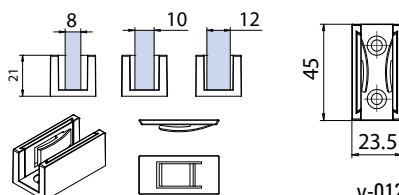

V-012-EVO

- Guida a pavimento regolabile per vetro 8-10-12 mm
- Floor guide adjustable for glass 8-10-12 mm
- Bodenführung verstellbar für Glas 8-10-12 mm

AN-NS-NO-CR

v-012new

V-2014-MIX

- Canalina per vetro fisso escluso guarnizioni
- U channel for fixed panel, gaskets not included
- U Profil für Seitenteil Dichtungen nicht inkl.

AN - IXE