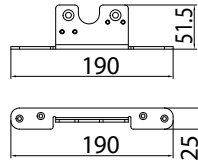

FIFTY SOFT-CLOSE

COMPONENTI / COMPONENTS / EINZELTEILE

SIMPLE

V-6006

€ S.294

- Profilo e veletta per fissaggio binario a vetro (non preforato)
- Profile and cover profile for glass installation (not predrilled)
- Profil und Abdeckung für Glasmontage (nicht vorgebohrt)

AN-IXE-NO

xla340d

V-6007

€ S.295

- Paio di tappi laterali per profili fissaggio a vetro V-6006
- Pair endcaps for V-6006 profiles glass installation
- Paar Endkappen für Profile V-6006 Glasmontage

AN-IXE-NO

Cod.	Fin./Fin./Oberf.
V-6006-2000 mm	AN / IXE / NO
V-6006-3000 mm	AN / IXE / NO
V-6006-4000 mm	AN / IXE / NO
V-6006-6000 mm	AN / IXE / NO
V-6006-MIS*	AN / IXE / NO

* disponibilità taglio a misura mm 1500→6000
* cut to size mm 1500→6000
* nach Mass geschnitten mm 1500→6000

xla340d

2 pcs

V-5507

€ S.206.1

- Set staffe per fissaggio carrelli con pannello in legno
- Pair suspension plates hanger with wooden doors
- Paar Winkel mit Holztüren

xme508f

P-F08

€ S.293

- Guida a pavimento per ante in legno
- Floor guide for sliding wooden panel
- Bodenführung für Schiebetüren aus Holz