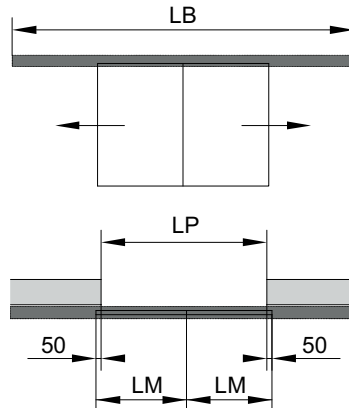

€ ▶ S.189

$$LB = LP \times 2 + 150$$

$$LM = LP + 100$$

**V-5520 SET 2**

- Set per 2 ante scorrevoli, fissaggio a parete/soffitto
- Sliding doors set, wall/ceiling installation
- Schiebetürset 2-flügelig, Wand-Deckenmontage

€ ▶ S.190

$$LB = LP \times 2 + 100$$

$$LM = (LP + 100) / 2$$

- Fori vetro sicurezza **optional**
- Security glass holes **optional**
- Sicherheitsbohrungen **optional**

xme508I

Componenti / Components / Einzelteile ▶ 92	Fin. / Fin. / Oberf.	V-5520 SET 1 FIX	V-5520 SET 2 FIX
V-5520 L=2000 L=3000 L=4000 L=6000	AN / IXO / NO	1	1
V-5522 70 Kg Soft-close	-	1	2
V-5521	AN / IXO / NO	1	1
V-012	AN / NS	1	2
V-5524 (OPTIONAL)	-	(1)	(2)