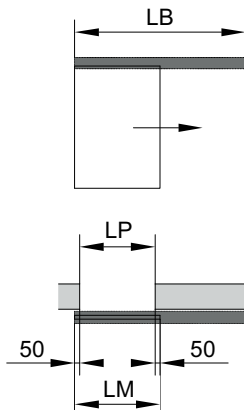

## FIFTY SOFT-CLOSE

BINARI A VISTA / VISIBLE TRACK PROFILES / SICHTBARE LAUFSCHIENENE

**V-5520**

SIMPLE

**COMPONENTI / COMPONENTS / EINZELTEILE ▶ 92**

**V-5520 SET 1**

- Set per 1 anta scorrevole, fissaggio a parete/soffitto
- Sliding door set, wall/ceiling installation
- Schiebetürset 1-flügelig, Wand-Deckenmontage

€ ▶ S.189

$$LB = LP \times 2 + 150$$

$$LM = LP + 100$$

**V-5520 SET 2**

- Set per 2 ante scorrevoli, fissaggio a parete/soffitto
- Sliding doors set, wall/ceiling installation
- Schiebetürset 2-flügelig, Wand-Deckenmontage

€ ▶ S.190

$$LB = LP \times 2 + 100$$

$$LM = (LP + 100) / 2$$

- Fori vetro sicurezza **optional**
- Security glass holes **optional**
- Sicherheitsbohrungen **optional**

xme508I

Componenti / Components / Einzelteile ▶ 92	Fin. / Fin. / Oberf.	V-5520 SET 1 FIX	V-5520 SET 2 FIX
V-5520 L=2000 L=3000 L=4000 L=6000	AN / IXO / NO	1	1
V-5522 70 Kg Soft-close	-	1	2
V-5521	AN / IXO / NO	1	1
V-012	AN / NS	1	2
V-5524 (OPTIONAL)	-	(1)	(2)