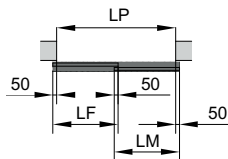

€ ▶ S.192

$$LB = LP$$

$$LM / LF = (LP + 50) / 2$$

$$LB = LP$$

$$LM / LF = (LP + 100) / 4$$

$$LB = LP + 100$$

$$LM / LF = (LP + 150) / 2$$

$$LB = LP + 100$$

$$LM / LF = (LP + 200) / 4$$

- Fori vetro sicurezza **optional**
- Security glass holes **optional**
- Sicherheitsbohrungen **optional**

xme508m/n

Componenti / Components / Einzelteile ▶ 92	Fin. / Fin. / Oberf.	V-5523 SET 1 FIX	V-5523 SET 1 MIS	V-5523 SET 2 FIX	V-5523 SET 2 MIS
V-5523 L=2000 L=3000 L=4000 L=6000	AN / IXO / NO	1	-	1	-
V-5522 70 Kg Soft-close	-	1	1	2	2
V-5525 (optional)	AN / IXO / NO	(1)	(1)	(1)	(1)
V-012	AN / NS	1	1	2	2
V-5524 (OPTIONAL)	-	(1)	(1)	(2)	(2)