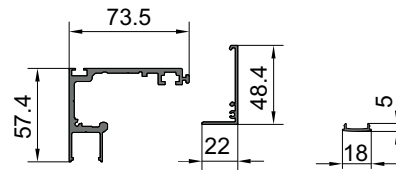

- Clip fissaggio veletta
- Clip fixing cover profile
- Clip für Befestigung der Abdeckung

€ S.194

xme508o

OPTIONAL	
VP-019-MT	VP-018-MT
2	3
1000 mm - 2000 mm - 3000 mm	
• Guarnizioni per sede vetro fisso • Gaskets for fixed glass • Dichtungen für Seitenteil	
8	10
12	

€ S.297