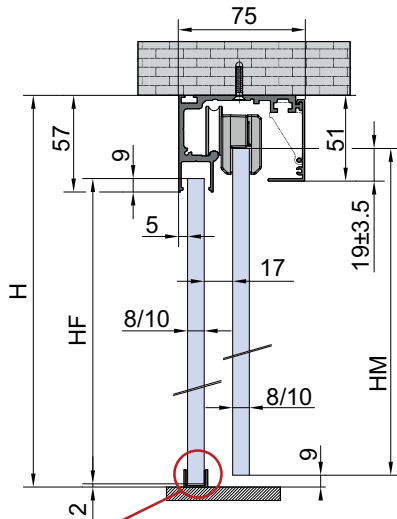

€ ▶ S.190

$$LB = LP \times 2 + 100$$

$$LM = (LP + 100) / 2$$

- Fori vetro sicurezza **optional**
- Security glass holes **optional**
- Sicherheitsbohrungen **optional**

xme508I

Componenti / Components / Einzelteile ▶ 92	Fin. / Fin. / Oberf.	V-5520 SET 1 FIX	V-5520 SET 2 FIX
V-5520 L=2000 L=3000 L=4000 L=6000	AN / IXO / NO	1	1
V-5522 70 Kg Soft-close	-	1	2
V-5521	AN / IXO / NO	1	1
V-012	AN / NS	1	2
V-5524 (OPTIONAL)	-	(1)	(2)

## FIFTY SOFT-CLOSE

BINARI A VISTA / VISIBLE TRACK PROFILES / SICHTBARE LAUFSCHIENENE

**V-5523**

SIMPLE

**COMPONENTI / COMPONENTS / EINZELTEILE ▶ 92**

 NON INCLUSO  
 NOT INCLUDED  
 NICHT ENTHALTEN

$$HM = H - 41$$

$$HF = H - 51$$

 NON INCLUSO  
 NOT INCLUDED  
 NICHT ENTHALTEN

$$HM = H + 10$$

$$HF = H + 7$$

**V-5523 SET 1**

- Set per 1 anta scorrevole e vetro fisso, fissaggio a parete/soffitto
- Sliding door set with fixed panel, wall/ceiling installation
- Schiebetürset 1-flügelig mit Seitenteil, Wand-Deckenmontage