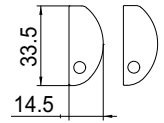

Cod.	Fin./Fin./Oberf.
V-6006-2000 mm	AN / IXE / NO
V-6006-3000 mm	AN / IXE / NO
V-6006-4000 mm	AN / IXE / NO
V-6006-6000 mm	AN / IXE / NO
V-6006-MIS*	AN / IXE / NO

* disponibilità taglio a misura mm 1500→6000
* cut to size mm 1500→6000
* nach Mass geschnitten mm 1500→6000

xla340d