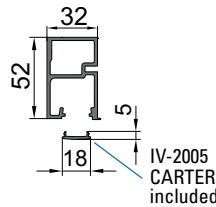

FIFTY SOFT-CLOSE

COMPONENTI / COMPONENTS / EINZELTEILE

SIMPLE

V-5520

1. Guida di scorrimento Fifty completa di veletta
   - Track profile Fifty with cover profile
   - Führungsschiene Fifty mit Profilabdeckung
2. AN-IXO-NO

- Clip fissaggio veletta
- Clip fixing cover profile
- Clip für Befestigung der Abdeckung

€ S.193

xme508o

V-5523

1. Guida di scorrimento Fifty completa di veletta per anta scorrevole con vetro fisso laterale
   - Track profile Fifty with cover profile for sliding panel and fixed side panel
   - Führungsschiene Fifty mit Profilabdeckung für Schiebetür und Seitenteil
2. AN-IXO-NO

- Clip fissaggio veletta
- Clip fixing cover profile
- Clip für Befestigung der Abdeckung

€ S.194

xme508o

OPTIONAL	
VP-019-MT	VP-018-MT
2	3
1000 mm - 2000 mm - 3000 mm	
• Guarnizioni per sede vetro fisso • Gaskets for fixed glass • Dichtungen für Seitenteil	
8	10
12	

€ S.297

DIV-207

1. Profilo per anta intelaiata DIVINA fissa con binari V-5600/V-7600
   - Side profile for fixed framed panel DIVINA with V-5600/V-7600 track profiles
   - Seitenteilprofil für DIVINA Flügelrahmen mit Laufschiene V-5600/V-7600
2. AN-IXO-NO

€ S.207

DIV-206

1. Canalina inferiore per anta intelaiata DIVINA fissa, guarnizioni incluse
   - Bottom "U" channel for fixed panel DIVINA gaskets included
   - Unteres "U" Profil für Seitenteil DIVINA, Dichtungen enthalten
2. NO

€ S.211

xme595m

V-5408

- Spazzolina per guida di scorrimento V-5500/V-5503
- Brush seal for track profile V-5500/V-5503
- Bürstenprofil für Laufschiene V-5500/V-5503

€ S.296

OPTIONAL	
VP-019-MT	VP-018-MT
2	3
1000 mm	
2000 mm	
3000 mm	
8	10
12	

€ S.297

xla340B