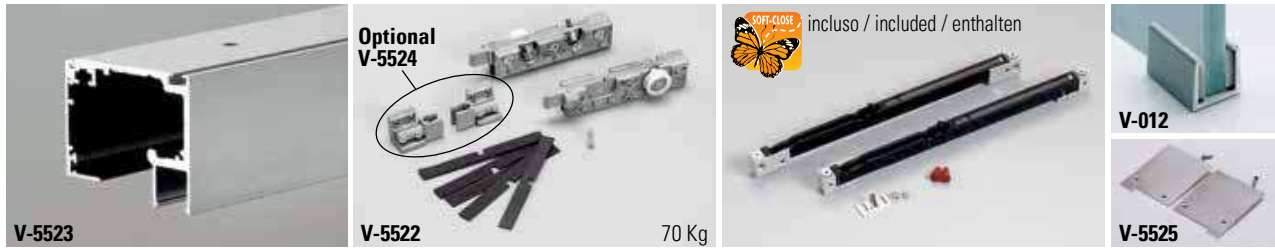

## FIFTY SOFT-CLOSE

BINARI A VISTA / VISIBLE TRACK PROFILES / SICHTBARE LAUFSCHIENENE

**V-5523**

SIMPLE

**COMPONENTI / COMPONENTS / EINZELTEILE ▶ 92**

 NON INCLUSO  
 NOT INCLUDED  
 NICHT ENTHALTEN

$$HM = H - 41$$