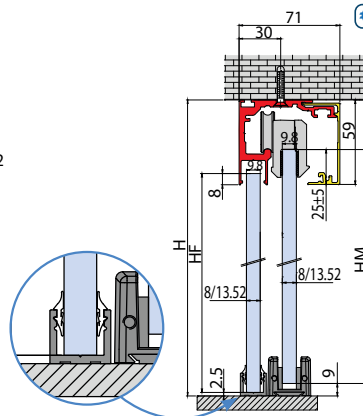

€ ▶ S.298

FB044-E