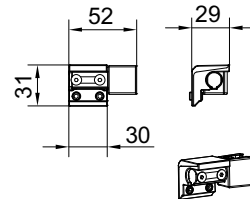

- Regolazione frontale
- Adjustment from the front
- Einstellung von vorne

70 Kg 8-10

soft-close  
70 Kg

incluso / included / enthalten

€ ▶ S.204

xme508o

**V-5524**

- Set stopper sicurezza per 1 anta scorrevole
- Set security stoppers for 1 panel
- Set Sicherheits-Stopper für 1 Flügel