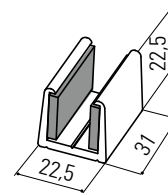

V-012

- Guida a pavimento per scorrevole con feltrini per vetro 8 e 10 mm
- Floor guide with felt strips for glass sliding door a 8 and 10mm
- Bodenführung mit Filzleiter für Glas 8 und 10 mm

AN-NS

€ ▶ S.206