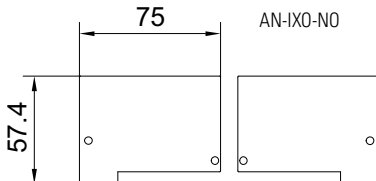

V-5523

- Paio tappi finali in alluminio per guida a scorrimento V-5523
- Pair aluminium endcaps for track profile V-5523
- Paar Endkappenn aus Aluminium für Laufschiene V-5523

AN-IXO-NO

xme508d