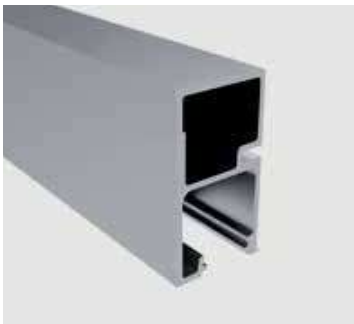

DIV-207

1. Profilo per anta intelaiata DIVINA fissa con binari V-5600/V-7600
   - Side profile for fixed framed panel DIVINA with V-5600/V-7600 track profiles
   - Seitenteilprofil für DIVINA Flügelrahmen mit Laufschiene V-5600/V-7600
2. AN-IXO-NO

€ S.207