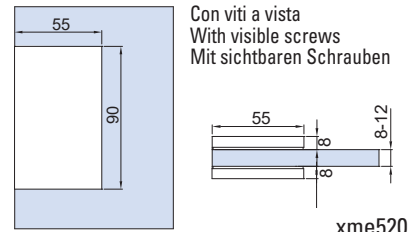

- | | | |
|--|--|---|
| <p>V-764 €▶ C.378</p> <ul style="list-style-type: none"> Serratura con gancio per scorrevole. Contropiastra non inclusa Lock with hook for sliding doors. Strike plate not included Schloss mit Hakenriegel für Schiebetüren. Schließblech nicht enthalten. <p>CP</p> | <p>V-764 PO-TC €▶ C.379</p> <ul style="list-style-type: none"> Serratura con gancio per scorrevole. Contropiastra non inclusa Lock with hook for sliding doors. Strike plate not included Schloss mit Hakenriegel für Schiebetüren. Schließblech nicht enthalten. <p>CP</p> | <p>V-769-2FLG €▶ C.380</p> <ul style="list-style-type: none"> Controserratura Strike box Gegenkasten <p>CP</p> |
|--|--|---|

xme520c

xme520c

xme520

- | | | |
|--|---|---|
| <p>V-794 €▶ C.383</p> <ul style="list-style-type: none"> Serratura con gancio per scorrevole. Contropiastra non inclusa Lock with hook for sliding doors. Strike plate not included Schloss mit Hakenriegel für Schiebetüren. Schließblech nicht enthalten. <p>NS</p> | <p>V-794-LG €▶ C.384</p> <ul style="list-style-type: none"> Serratura con gancio per scorrevole. Contropiastra non inclusa Lock with hook for sliding doors. Strike plate not included Schloss mit Hakenriegel für Schiebetüren. Schließblech nicht enthalten. <p>NS</p> | <p>V-794-2FLG €▶ C.385</p> <ul style="list-style-type: none"> Controserratura Strike box Gegenkasten <p>NS</p> |
|--|---|---|