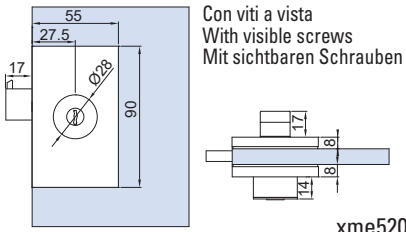

- | | | |
|--|--|---|
| <p>V-764 €▶ C.378</p> <ul style="list-style-type: none"> Serratura con gancio per scorrevole. Contropiastra non inclusa Lock with hook for sliding doors. Strike plate not included Schloss mit Hakenriegel für Schiebetüren. Schließblech nicht enthalten. <p>CP</p> | <p>V-764 PO-TC €▶ C.379</p> <ul style="list-style-type: none"> Serratura con gancio per scorrevole. Contropiastra non inclusa Lock with hook for sliding doors. Strike plate not included Schloss mit Hakenriegel für Schiebetüren. Schließblech nicht enthalten. <p>CP</p> | <p>V-769-2FLG €▶ C.380</p> <ul style="list-style-type: none"> Controserratura Strike box Gegenkasten <p>CP</p> |
|--|--|---|

xme520c

xme520c

xme520

- | | | |
|--|---|---|
| <p>V-794 €▶ C.383</p> <ul style="list-style-type: none"> Serratura con gancio per scorrevole. Contropiastra non inclusa Lock with hook for sliding doors. Strike plate not included Schloss mit Hakenriegel für Schiebetüren. Schließblech nicht enthalten. <p>NS</p> | <p>V-794-LG €▶ C.384</p> <ul style="list-style-type: none"> Serratura con gancio per scorrevole. Contropiastra non inclusa Lock with hook for sliding doors. Strike plate not included Schloss mit Hakenriegel für Schiebetüren. Schließblech nicht enthalten. <p>NS</p> | <p>V-794-2FLG €▶ C.385</p> <ul style="list-style-type: none"> Controserratura Strike box Gegenkasten <p>NS</p> |
|--|---|---|