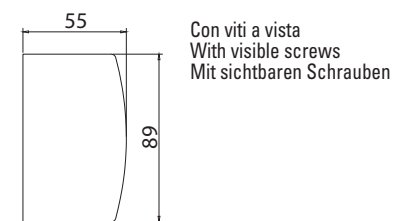

- | | | |
|--|--|---|
| <p>V-764 €▶ C.378</p> <ul style="list-style-type: none"> Serratura con gancio per scorrevole. Contropiastra non inclusa Lock with hook for sliding doors. Strike plate not included Schloss mit Hakenriegel für Schiebetüren. Schließblech nicht enthalten. <p>CP</p> | <p>V-764 PO-TC €▶ C.379</p> <ul style="list-style-type: none"> Serratura con gancio per scorrevole. Contropiastra non inclusa Lock with hook for sliding doors. Strike plate not included Schloss mit Hakenriegel für Schiebetüren. Schließblech nicht enthalten. <p>CP</p> | <p>V-769-2FLG €▶ C.380</p> <ul style="list-style-type: none"> Controserratura Strike box Gegenkasten <p>CP</p> |
|--|--|---|

xme520c

xme520c

xme520

- | | | |
|--|---|---|
| <p>V-794 €▶ C.383</p> <ul style="list-style-type: none"> Serratura con gancio per scorrevole. Contropiastra non inclusa Lock with hook for sliding doors. Strike plate not included Schloss mit Hakenriegel für Schiebetüren. Schließblech nicht enthalten. <p>NS</p> | <p>V-794-LG €▶ C.384</p> <ul style="list-style-type: none"> Serratura con gancio per scorrevole. Contropiastra non inclusa Lock with hook for sliding doors. Strike plate not included Schloss mit Hakenriegel für Schiebetüren. Schließblech nicht enthalten. <p>NS</p> | <p>V-794-2FLG €▶ C.385</p> <ul style="list-style-type: none"> Controserratura Strike box Gegenkasten <p>NS</p> |
|--|---|---|