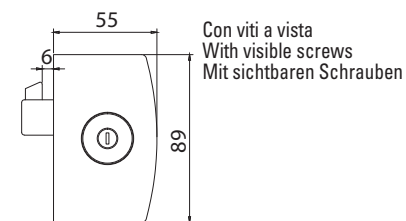

- | | | |
|--|--|---|
| <p>V-764 €▶ C.378</p> <ul style="list-style-type: none"> Serratura con gancio per scorrevole. Contropiastra non inclusa Lock with hook for sliding doors. Strike plate not included Schloss mit Hakenriegel für Schiebetüren. Schließblech nicht enthalten. <p>CP</p> | <p>V-764 PO-TC €▶ C.379</p> <ul style="list-style-type: none"> Serratura con gancio per scorrevole. Contropiastra non inclusa Lock with hook for sliding doors. Strike plate not included Schloss mit Hakenriegel für Schiebetüren. Schließblech nicht enthalten. <p>CP</p> | <p>V-769-2FLG €▶ C.380</p> <ul style="list-style-type: none"> Controserratura Strike box Gegenkasten <p>CP</p> |
|--|--|---|

xme520c

xme520c

xme520

- | | | |
|--|---|---|
| <p>V-794 €▶ C.383</p> <ul style="list-style-type: none"> Serratura con gancio per scorrevole. Contropiastra non inclusa Lock with hook for sliding doors. Strike plate not included Schloss mit Hakenriegel für Schiebetüren. Schließblech nicht enthalten. <p>NS</p> | <p>V-794-LG €▶ C.384</p> <ul style="list-style-type: none"> Serratura con gancio per scorrevole. Contropiastra non inclusa Lock with hook for sliding doors. Strike plate not included Schloss mit Hakenriegel für Schiebetüren. Schließblech nicht enthalten. <p>NS</p> | <p>V-794-2FLG €▶ C.385</p> <ul style="list-style-type: none"> Controserratura Strike box Gegenkasten <p>NS</p> |
|--|---|---|