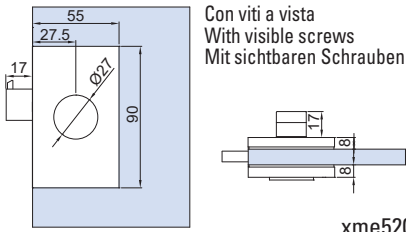

- | | | |
|--|--|---|
| <p>V-764 €▶ C.378</p> <ul style="list-style-type: none"> Serratura con gancio per scorrevole. Contropiastra non inclusa Lock with hook for sliding doors. Strike plate not included Schloss mit Hakenriegel für Schiebetüren. Schließblech nicht enthalten. <p>CP</p> | <p>V-764 PO-TC €▶ C.379</p> <ul style="list-style-type: none"> Serratura con gancio per scorrevole. Contropiastra non inclusa Lock with hook for sliding doors. Strike plate not included Schloss mit Hakenriegel für Schiebetüren. Schließblech nicht enthalten. <p>CP</p> | <p>V-769-2FLG €▶ C.380</p> <ul style="list-style-type: none"> Controserratura Strike box Gegenkasten <p>CP</p> |
|--|--|---|

xme520c

xme520c

xme520

- | | | |
|--|---|---|
| <p>V-794 €▶ C.383</p> <ul style="list-style-type: none"> Serratura con gancio per scorrevole. Contropiastra non inclusa Lock with hook for sliding doors. Strike plate not included Schloss mit Hakenriegel für Schiebetüren. Schließblech nicht enthalten. <p>NS</p> | <p>V-794-LG €▶ C.384</p> <ul style="list-style-type: none"> Serratura con gancio per scorrevole. Contropiastra non inclusa Lock with hook for sliding doors. Strike plate not included Schloss mit Hakenriegel für Schiebetüren. Schließblech nicht enthalten. <p>NS</p> | <p>V-794-2FLG €▶ C.385</p> <ul style="list-style-type: none"> Controserratura Strike box Gegenkasten <p>NS</p> |
|--|---|---|