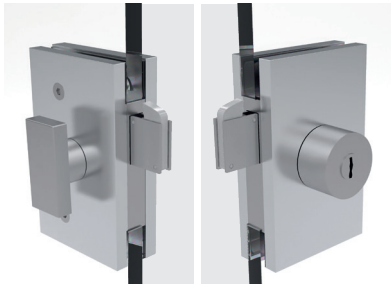

- | | | |
|--|--|---|
| <p>V-764 €▶ C.378</p> <ul style="list-style-type: none"> Serratura con gancio per scorrevole. Contropiastra non inclusa Lock with hook for sliding doors. Strike plate not included Schloss mit Hakenriegel für Schiebetüren. Schließblech nicht enthalten. <p>CP</p> | <p>V-764 PO-TC €▶ C.379</p> <ul style="list-style-type: none"> Serratura con gancio per scorrevole. Contropiastra non inclusa Lock with hook for sliding doors. Strike plate not included Schloss mit Hakenriegel für Schiebetüren. Schließblech nicht enthalten. <p>CP</p> | <p>V-769-2FLG €▶ C.380</p> <ul style="list-style-type: none"> Controserratura Strike box Gegenkasten <p>CP</p> |
|--|--|---|

xme520c

xme520c

xme520

- | | | |
|--|---|---|
| <p>V-794 €▶ C.383</p> <ul style="list-style-type: none"> Serratura con gancio per scorrevole. Contropiastra non inclusa Lock with hook for sliding doors. Strike plate not included Schloss mit Hakenriegel für Schiebetüren. Schließblech nicht enthalten. <p>NS</p> | <p>V-794-LG €▶ C.384</p> <ul style="list-style-type: none"> Serratura con gancio per scorrevole. Contropiastra non inclusa Lock with hook for sliding doors. Strike plate not included Schloss mit Hakenriegel für Schiebetüren. Schließblech nicht enthalten. <p>NS</p> | <p>V-794-2FLG €▶ C.385</p> <ul style="list-style-type: none"> Controserratura Strike box Gegenkasten <p>NS</p> |
|--|---|---|