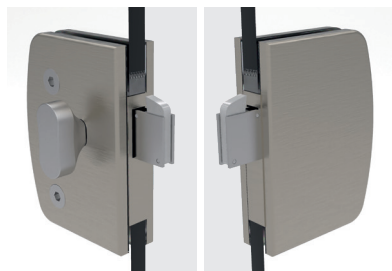

- | | | |
|--|--|---|
| <p>V-764 €▶ C.378</p> <ul style="list-style-type: none"> Serratura con gancio per scorrevole. Contropiastra non inclusa Lock with hook for sliding doors. Strike plate not included Schloss mit Hakenriegel für Schiebetüren. Schließblech nicht enthalten. <p>CP</p> | <p>V-764 PO-TC €▶ C.379</p> <ul style="list-style-type: none"> Serratura con gancio per scorrevole. Contropiastra non inclusa Lock with hook for sliding doors. Strike plate not included Schloss mit Hakenriegel für Schiebetüren. Schließblech nicht enthalten. <p>CP</p> | <p>V-769-2FLG €▶ C.380</p> <ul style="list-style-type: none"> Controserratura Strike box Gegenkasten <p>CP</p> |
|--|--|---|

xme520c

xme520c

xme520

- | | | |
|--|---|---|
| <p>V-794 €▶ C.383</p> <ul style="list-style-type: none"> Serratura con gancio per scorrevole. Contropiastra non inclusa Lock with hook for sliding doors. Strike plate not included Schloss mit Hakenriegel für Schiebetüren. Schließblech nicht enthalten. <p>NS</p> | <p>V-794-LG €▶ C.384</p> <ul style="list-style-type: none"> Serratura con gancio per scorrevole. Contropiastra non inclusa Lock with hook for sliding doors. Strike plate not included Schloss mit Hakenriegel für Schiebetüren. Schließblech nicht enthalten. <p>NS</p> | <p>V-794-2FLG €▶ C.385</p> <ul style="list-style-type: none"> Controserratura Strike box Gegenkasten <p>NS</p> |
|--|---|---|