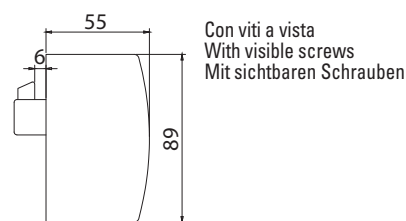

- | | | |
|--|--|---|
| <p>V-764 €▶ C.378</p> <ul style="list-style-type: none"> Serratura con gancio per scorrevole. Contropiastra non inclusa Lock with hook for sliding doors. Strike plate not included Schloss mit Hakenriegel für Schiebetüren. Schließblech nicht enthalten. <p>CP</p> | <p>V-764 PO-TC €▶ C.379</p> <ul style="list-style-type: none"> Serratura con gancio per scorrevole. Contropiastra non inclusa Lock with hook for sliding doors. Strike plate not included Schloss mit Hakenriegel für Schiebetüren. Schließblech nicht enthalten. <p>CP</p> | <p>V-769-2FLG €▶ C.380</p> <ul style="list-style-type: none"> Controserratura Strike box Gegenkasten <p>CP</p> |
|--|--|---|

xme520c

xme520c

xme520

- | | | |
|--|---|---|
| <p>V-794 €▶ C.383</p> <ul style="list-style-type: none"> Serratura con gancio per scorrevole. Contropiastra non inclusa Lock with hook for sliding doors. Strike plate not included Schloss mit Hakenriegel für Schiebetüren. Schließblech nicht enthalten. <p>NS</p> | <p>V-794-LG €▶ C.384</p> <ul style="list-style-type: none"> Serratura con gancio per scorrevole. Contropiastra non inclusa Lock with hook for sliding doors. Strike plate not included Schloss mit Hakenriegel für Schiebetüren. Schließblech nicht enthalten. <p>NS</p> | <p>V-794-2FLG €▶ C.385</p> <ul style="list-style-type: none"> Controserratura Strike box Gegenkasten <p>NS</p> |
|--|---|---|