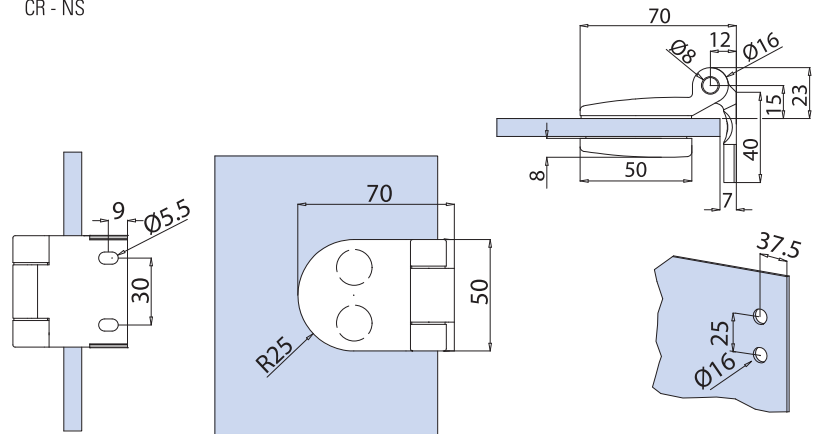

## CERNIERE LIBERE IN BATTUTA

**HINGES FOR CONTINUOUS SEALS / ANSCHLAGTÜRBÄNDER FÜR DURCHGEHENDER DICHTUNG**

CERNIERE

- Sistemi per box doccia tutto vetro con cerniere libere, profili di battuta e a pavimento.
- Frameless glass showers systems with free hinges, door stop profiles and floor profiles.
- Rahmenlosen Duschkabinen-systeme aus Glas mit freie Anschlagtürbänder, Türanschlagsprofile und Bodenprofile.

**B-621**

- Cerniera vetro muro senza viti a vista. Materiale: Zamak.
- Glass to wall single action hinge no visible screws. Material: Zamak.
- Anschlagtürband Glas-Wand ohne sichtbare Schrauben. Material: Zamak.

CR - NS

xme614

**B-622**

- Cerniera vetro/vetro senza viti a vista. Materiale: Zamak.
- Glass to glass hinge no visible screws. Material: Zamak.
- Duschtürband Glas-Glas ohne sichtbare Schrauben. Material: Zamak.