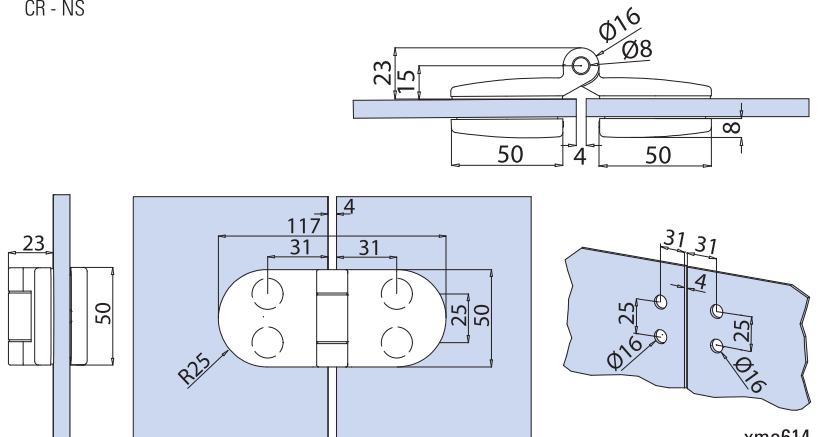

B-622

- Cerniera vetro/vetro senza viti a vista. Materiale: Zamak.
- Glass to glass hinge no visible screws. Material: Zamak.
- Duschtürband Glas-Glas ohne sichtbare Schrauben. Material: Zamak.

CR - NS

xme614