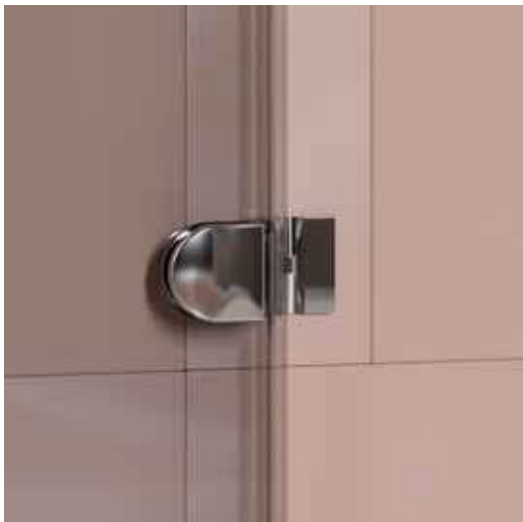

## CERNIERE LIBERE IN BATTUTA

**HINGES FOR CONTINUOUS SEALS / ANSCHLAGTÜRBÄNDER FÜR DURCHGEHENDER DICHTUNG**

CERNIERE

- Sistemi per box doccia tutto vetro con cerniere libere, profili di battuta e a pavimento.
- Frameless glass showers systems with free hinges, door stop profiles and floor profiles.
- Rahmenlosen Duschkabinen-systeme aus Glas mit freie Anschlagtürbänder, Türanschlagsprofile und Bodenprofile.

**B-621**

- Cerniera vetro muro senza viti a vista. Materiale: Zamak.
- Glass to wall single action hinge no visible screws. Material: Zamak.
- Anschlagtürband Glas-Wand ohne sichtbare Schrauben. Material: Zamak.

CR - NS

xme614

**B-622**

- Cerniera vetro/vetro senza viti a vista. Materiale: Zamak.
- Glass to glass hinge no visible screws. Material: Zamak.
- Duschtürband Glas-Glas ohne sichtbare Schrauben. Material: Zamak.