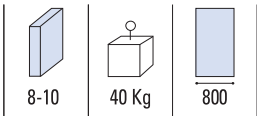

B-621

- Cerniera vetro muro senza viti a vista. Materiale: Zamak.
- Glass to wall single action hinge no visible screws. Material: Zamak.
- Anschlagtürband Glas-Wand ohne sichtbare Schrauben. Material: Zamak.

CR - NS

xme614

B-622

- Cerniera vetro/vetro senza viti a vista. Materiale: Zamak.
- Glass to glass hinge no visible screws. Material: Zamak.
- Duschtürband Glas-Glas ohne sichtbare Schrauben. Material: Zamak.

CR - NS

xme614

CR
Cromo lucido
Polished chrome
Chrom glänzend

NS
Nickel satinato
Satin nickel
Ähnlich Edelstahl matt