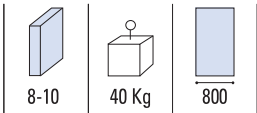

CR
Cromo lucido
Polished chrome
Chrom glänzend

NS
Nickel satinato
Satin nickel
Ähnlich Edelstahl matt