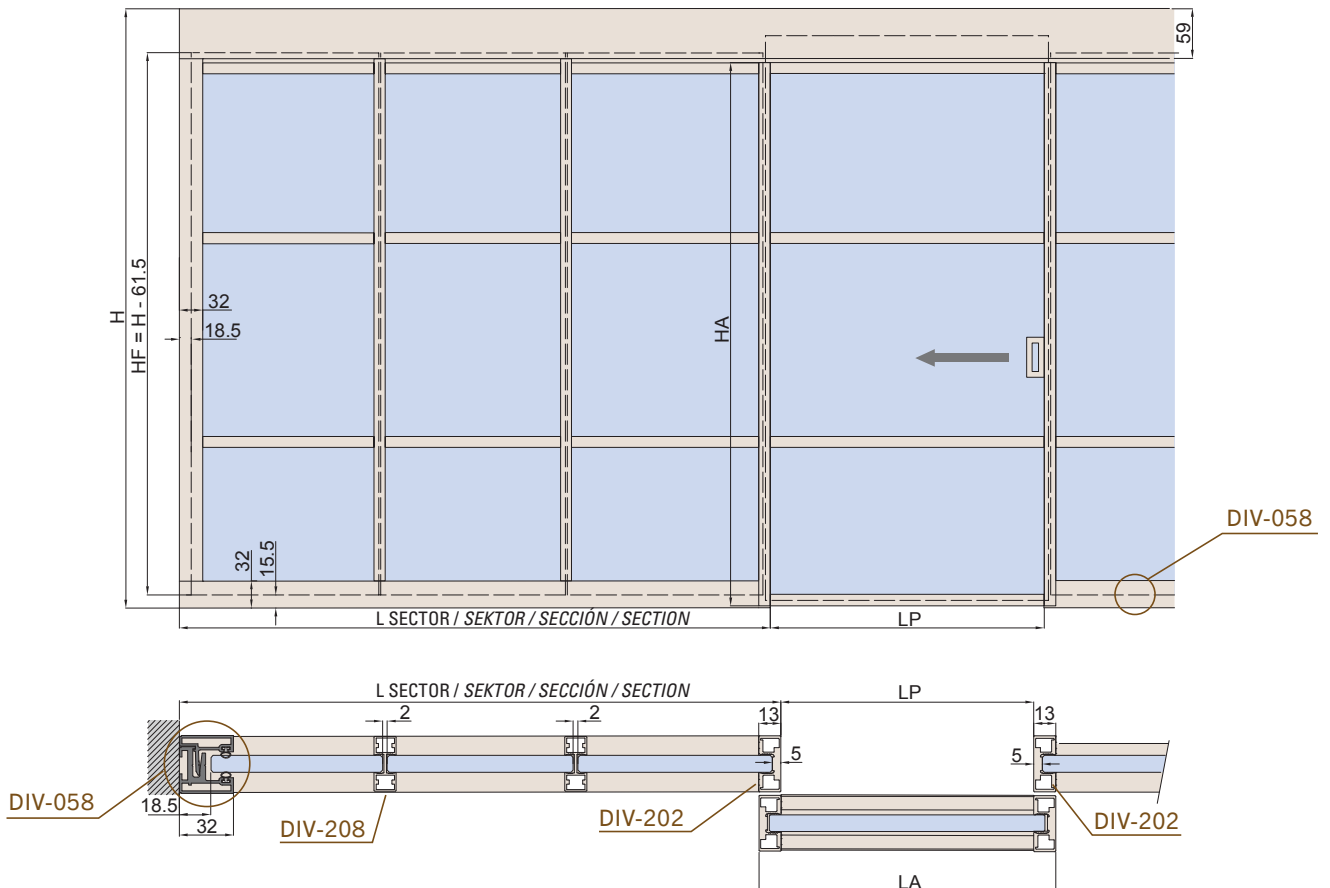

DIV-058

HV = H - 46
 HF = H - 61.5

xme620ef

PARTITION WITH FRAMED SLIDING DOOR

TRENNWAND MIT GERÄHMTE SCHIEBETÜR - PARED CON SISTEMA DESLIZANTE ENMARCADO - PAROI AVEC SYSTÈME COLLISANT À CADRE

FRAMED HINGED + PARTITION

Technical pages

Technische Seiten

Páginas Técnicas

Pages Techniques ▶ 68

DIV-058

Clip-on profil for fixed panel

Klipsprofil für Festverglasung

Perfil de clip para vidrios fijos

Profil a clipser pour panneau fixe

DIV-208

"H" profile Glass-Glass

"H" Profil Glas-Glas

Perfil "H" vidrio - vidrio

"H" profil verre verre

xme620ef

PARTITION WITH SLIDING INVISIBLE
TRENNWAND MIT INVISIBLE SCHIEBESYSTEM
PAREDES DIVISORIAS CON CORREDERA INVISIBLE
PAROI AVEC SYSTÈME COULISSANT INVISIBLE