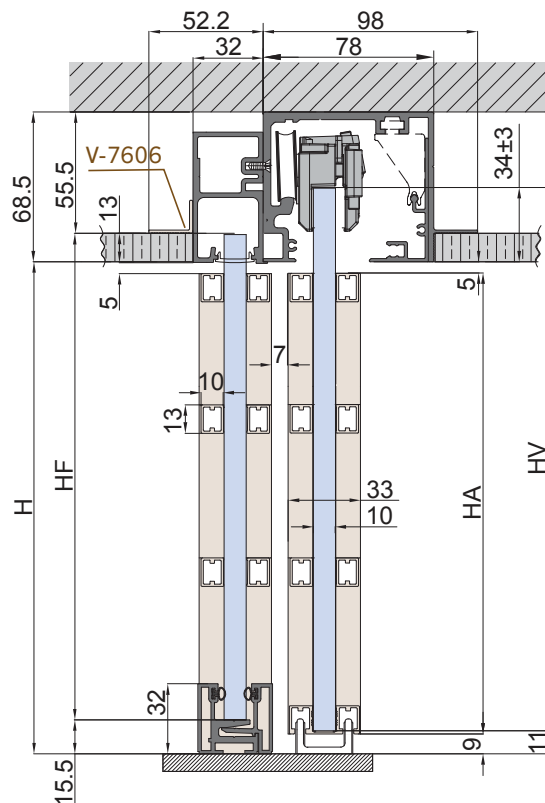

PARTITION WITH SLIDING INVISIBLE
TRENNWAND MIT INVISIBLE SCHIEBESYSTEM
PAREDES DIVISORIAS CON CORREDERA INVISIBLE
PAROI AVEC SYSTÈME COULISSANT INVISIBLE

WALL-D7603-S1

COMPLETE INVISIBLE SYSTEM WITH FIXED GLASS FOR CEILING INSTALLATION
KOMPLETT UNSICHTBARES SYSTEM MIT FESTEM GLAS FÜR DECKENMONTAGE
SISTEMA INVISIBLE COMPLETO CON VIDRIO FIJO PARA INSTALACION A FALSO TECHO
SYSTÈME INVISIBLE COMPLET AVEC VERRE FIXE POUR INSTALLATION AU PLAFOND

NO

FINISHING - OBERFLÄCHE - ACABADO - FINITION

COMPONENTS - EINZELTEILE - COMPONENTES - COMPONENTS:

V-7600 TRACK PROFILE + DIV-205 PROFILE FOR FIXED PANEL + ACCESSORY SET

LAUFSCIENE + PROFIL FÜR FESTES GLASSES + ZUBEHÖR SET
RIEL DE SISTEMA + DIV-205 PERFIL PARA VIDRIO FIJO + SET DE ACCESORIOS
SYSTÈME INVISIBLE COMPLET AVEC VERRE FIXE POUR INSTALLATION AU PLAFOND

DIV

FRAMED DOOR

GERAHMTE TÜR - PUERTA ENMARCADA - PORTE À CADRE

DIV-058

CLIP-ON PROFILE FOR FIXED PANEL

KLIPSPROFIL FÜR FESTVERGLASUNG
PERFIL DE CLIP PARA VIDRIOS FIJOS
PROFIL A CLIPSEUR POUR PANNEAU FIXE

DIV-202

FINISHING PROFILE

ABSCHLUSSPROFIL - PERFIL DE ACABADO - PROFIL DE FINITION