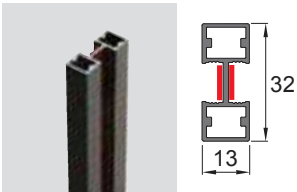

Profil a clipser pour panneau fixe

DIV-208

"H" profile Glass-Glass

"H" Profil Glas-Glas

Perfil "H" vidrio - vidrio

"H" profil verre verre

xme620ef

PARTITION WITH SLIDING INVISIBLE
TRENNWAND MIT INVISIBLE SCHIEBESYSTEM
PAREDES DIVISORIAS CON CORREDERA INVISIBLE
PAROI AVEC SYSTÈME COULISSANT INVISIBLE