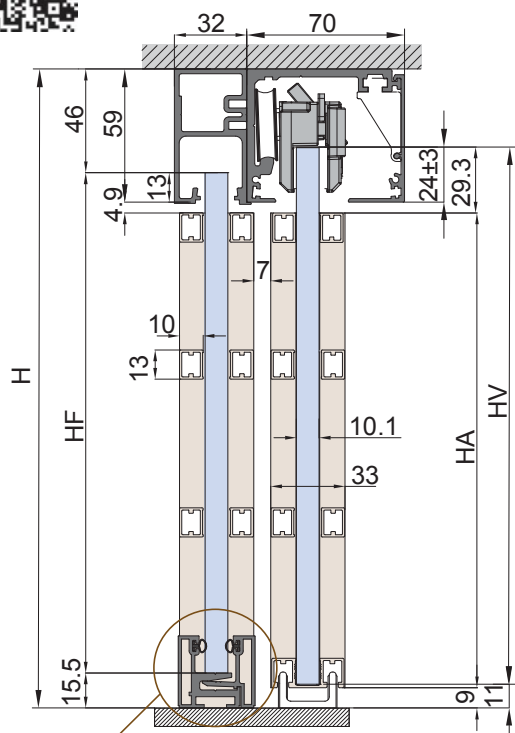

DIV-208

"H" PROFILE GLASS-GLASS
 "H" PROFIL GLAS-GLAS - PERFIL "H" VIDRIO - VIDRIO
 "H" PROFIL VERRE VERRE

DIV-202

FINISHING PROFILE
 ABSCHLUSSPROFIL - PERFIL DE ACABADO - PROFIL DE FINITION

DIV-204

CROSS PROFILE - QUERPROFIL - TRAVESAÑO - TRAVERSE

DIV-058

HV = H - 46
 HF = H - 61.5

xme620ef

PARTITION WITH FRAMED SLIDING DOOR

TRENNWAND MIT GERÄHMTE SCHIEBETÜR - PARED CON SISTEMA DESLIZANTE ENMARCADO - PAROI AVEC SYSTÈME COLLISANT À CADRE

FRAMED HINGED + PARTITION