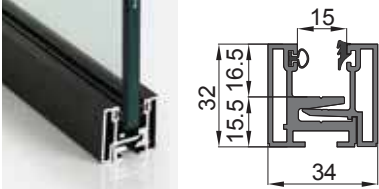

Technical pages

Technische Seiten

Páginas Técnicas

Pages Techniques ▶ 68

DIV-058

Clip-on profil for fixed panel

Klipsprofil für Festverglasung

Perfil de clip para vidrios fijos

Profil a clipser pour panneau fixe

DIV-208

"H" profile Glass-Glass

"H" Profil Glas-Glas

Perfil "H" vidrio - vidrio

"H" profil verre verre

xme620ef

PARTITION WITH SLIDING INVISIBLE
TRENNWAND MIT INVISIBLE SCHIEBESYSTEM
PAREDES DIVISORIAS CON CORREDERA INVISIBLE
PAROI AVEC SYSTÈME COULISSANT INVISIBLE