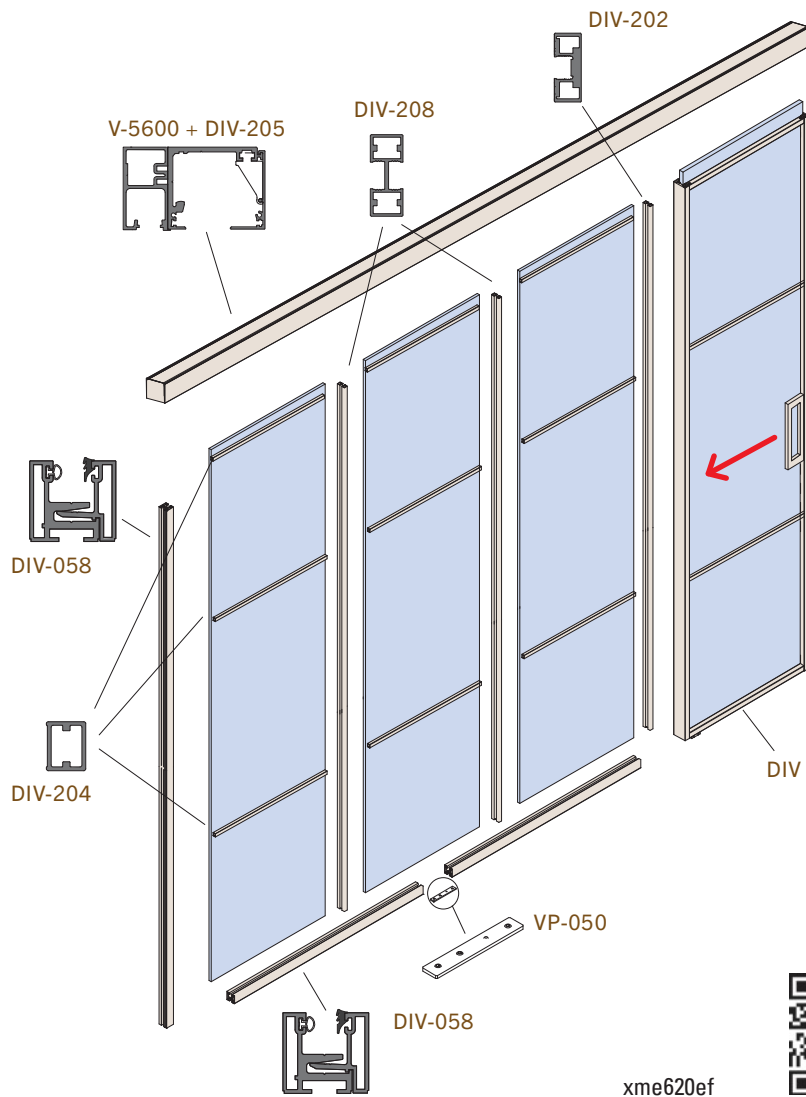

Technical pages

Technische Seiten

Páginas Técnicas

Pages Techniques ▶ 68

DIV-058

Clip-on profil for fixed panel

Klipsprofil für Festverglasung

Perfil de clip para vidrios fijos

Profil a clipser pour panneau fixe

DIV-208

"H" profile Glass-Glass

"H" Profil Glas-Glas

Perfil "H" vidrio - vidrio

"H" profil verre verre

xme620ef

PARTITION WITH SLIDING INVISIBLE
TRENNWAND MIT INVISIBLE SCHIEBESYSTEM
PAREDES DIVISORIAS CON CORREDERA INVISIBLE
PAROI AVEC SYSTÈME COULISSANT INVISIBLE

WALL-D7603-S1

COMPLETE INVISIBLE SYSTEM WITH FIXED GLASS FOR CEILING INSTALLATION
KOMPLETT UNSICHTBARES SYSTEM MIT FESTEM GLAS FÜR DECKENMONTAGE
SISTEMA INVISIBLE COMPLETO CON VIDRIO FIJO PARA INSTALACION A FALSO TECHO
SYSTÈME INVISIBLE COMPLET AVEC VERRE FIXE POUR INSTALLATION AU PLAFOND