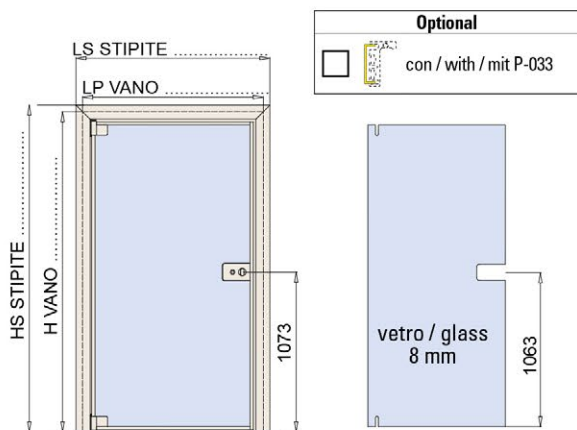

# LAV-040-DIV scheda d'ordine - order form

**A SINISTRA / LEFT / LINKS**  N° .....

**B DESTRA / RIGHT / RECHTS**  N° .....

Scegliere tra le serrature disponibili - Choose available locks - Wählen Sie die verfügbaren Schlösser

LAV-040-DIV  V-740  V-741  CP-015

LAV-040-DIV-M  MV-740  MV-741  CP-015-M

LAV-040-DIV101  DIV-M101  CP-015

## 2FLG porta doppia - double door

**A SINISTRA / LEFT / LINKS**  N° .....

**B DESTRA / RIGHT / RECHTS**  N° .....

\*tacca SOLO per versione magnetica  
glass preparation ONLY for magnetic locks

\*tacca SOLO per versione magnetica  
glass preparation ONLY for magnetic locks