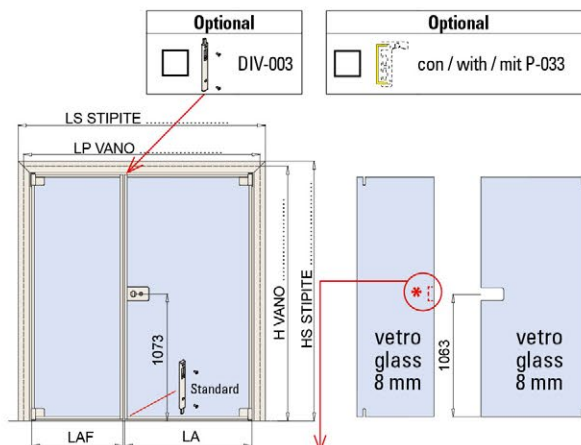

# LAV-040-DIV scheda d'ordine - order form

**A SINISTRA / LEFT / LINKS**  N° .....

**B DESTRA / RIGHT / RECHTS**  N° .....

Scegliere tra le serrature disponibili - Choose available locks - Wählen Sie die verfügbaren Schlösser

LAV-040-DIV  V-740  V-741  CP-015

LAV-040-DIV-M  MV-740  MV-741  CP-015-M

LAV-040-DIV101  DIV-M101  CP-015

## 2FLG porta doppia - double door

**A SINISTRA / LEFT / LINKS**  N° .....

**B DESTRA / RIGHT / RECHTS**  N° .....

\*tacca SOLO per versione magnetica  
glass preparation ONLY for magnetic locks

\*tacca SOLO per versione magnetica  
glass preparation ONLY for magnetic locks