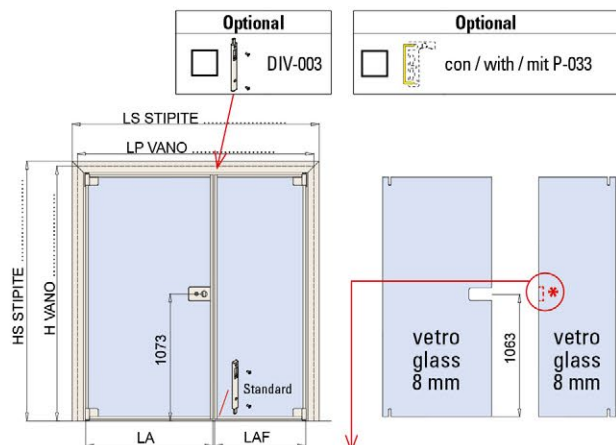

# LAV-040-DIV scheda d'ordine - order form

**A SINISTRA / LEFT / LINKS**  N° .....

**B DESTRA / RIGHT / RECHTS**  N° .....

Scegliere tra le serrature disponibili - Choose available locks - Wählen Sie die verfügbaren Schlösser

LAV-040-DIV  V-740  V-741  CP-015

LAV-040-DIV-M  MV-740  MV-741  CP-015-M

LAV-040-DIV101  DIV-M101  CP-015

## 2FLG porta doppia - double door

**A SINISTRA / LEFT / LINKS**  N° .....

**B DESTRA / RIGHT / RECHTS**  N° .....

\*tacca SOLO per versione magnetica  
glass preparation ONLY for magnetic locks

\*tacca SOLO per versione magnetica  
glass preparation ONLY for magnetic locks