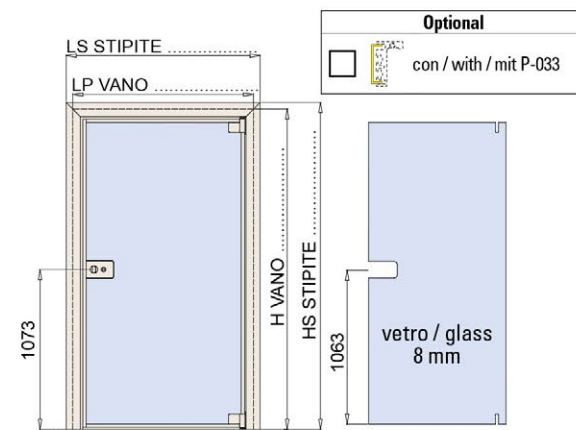

# LAV-040-DIV scheda d'ordine - order form

**A SINISTRA / LEFT / LINKS**  N° .....

**B DESTRA / RIGHT / RECHTS**  N° .....

Scegliere tra le serrature disponibili - Choose available locks - Wählen Sie die verfügbaren Schlösser

LAV-040-DIV  V-740  V-741  CP-015

LAV-040-DIV-M  MV-740  MV-741  CP-015-M

LAV-040-DIV101  DIV-M101  CP-015

## 2FLG porta doppia - double door

**A SINISTRA / LEFT / LINKS**  N° .....

**B DESTRA / RIGHT / RECHTS**  N° .....

\*tacca SOLO per versione magnetica  
glass preparation ONLY for magnetic locks

\*tacca SOLO per versione magnetica  
glass preparation ONLY for magnetic locks