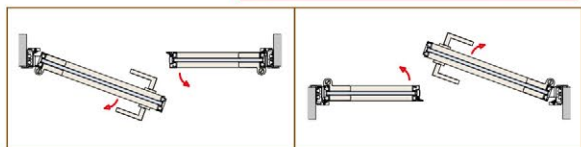

## 2FLG porta doppia - double door

**A SINISTRA / LEFT / LINKS**  N° .....

**B DESTRA / RIGHT / RECHTS**  N° .....

\*tacca SOLO per versione magnetica  
glass preparation ONLY for magnetic locks

\*tacca SOLO per versione magnetica  
glass preparation ONLY for magnetic locks

Scegliere tra le serrature disponibili - Choose available locks - Wählen Sie die verfügbaren Schlösser

LAV-040-DIV-2FL  V-740  V-741  DIV-005

LAV-040-DIV-M2F  MV-740  MV-741  CP-015-M

Lavorazioni possibili solo standard - Only standard profile preparation - Nur standard Profilbearbeitung