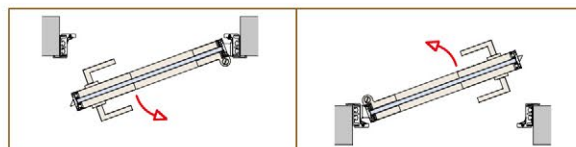

# LAV-040-DIV scheda d'ordine - order form

**A SINISTRA / LEFT / LINKS**  N° .....

**B DESTRA / RIGHT / RECHTS**  N° .....

Scegliere tra le serrature disponibili - Choose available locks - Wählen Sie die verfügbaren Schlösser

## 2FLG porta doppia - double door

**A SINISTRA / LEFT / LINKS**  N° .....

**B DESTRA / RIGHT / RECHTS**  N° .....

\*tacca SOLO per versione magnetica  
glass preparation ONLY for magnetic locks

\*tacca SOLO per versione magnetica  
glass preparation ONLY for magnetic locks