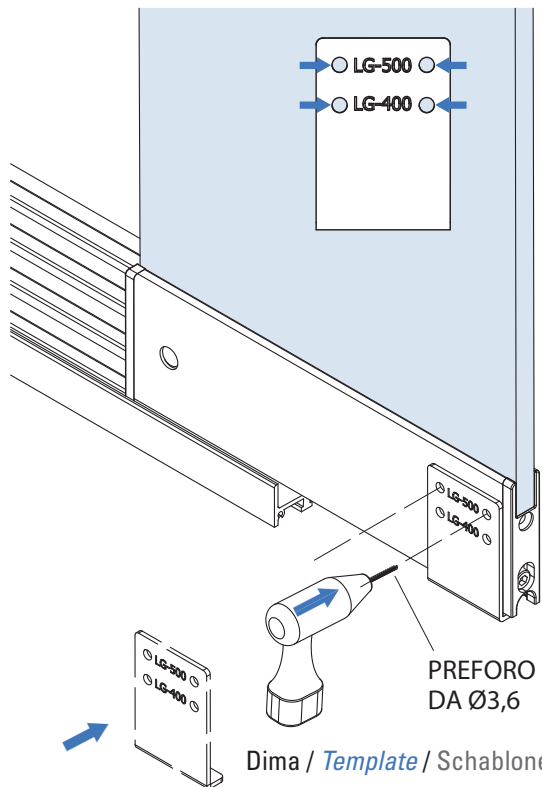

LG-539 CATENACCIO FRONTALE FRONT LOCKING BOLT FRONTFESTSTELLER

1

2

3

4