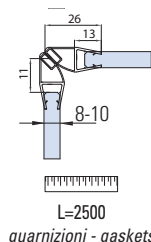

V-784-LG90-400 (Kit for LG-400)

€ C.377

V-784-LG90-500 (Kit for LG-500)

- Controserratura 90° per serrature V-794, V-784, V-764, V-564 e V-574, comprese staffe 90°, tappi per giunzione profili e guarnizione magnetica
- Strike box 90° for locks V-794, V-784, V-764, V-564 and V-574, brackets 90°, endcaps for connecting the profiles and magnetic gasket included
- Gegenkasten 90° für Schlösser V-794, V-784, V-764, V-564 und V-574, Verbinder 90°, Endkappen für Profile und Magnetdichtung enthalten

for LG-400

for LG-500

L=2500
guarnizioni - gaskets

xme629