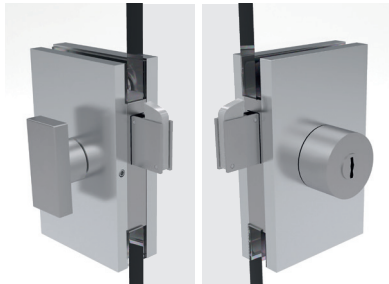

LOGGIAGLAS

ACCESSORI / ACCESSORIES / ZUBEHÖRE

V-784

€ C.373

- Serratura con gancio per scorrevole. Contropiastra non inclusa
- Lock with hook for sliding doors. Strike plate not included
- Schloss mit Hakenriegel für Schiebetüren. Schließblech nicht enthalten.

CP - NS - CR

Senza viti a vista
With not visible screws
Ohne sichtbare Schrauben

xme520c

V-784 PO-TC

€ C.374

- Serratura con gancio per scorrevole. Contropiastra non inclusa
- Lock with hook for sliding doors. Strike plate not included
- Schloss mit Hakenriegel für Schiebetüren. Schließblech nicht enthalten.

CP - NS

Senza viti a vista
With not visible screws
Ohne sichtbare Schrauben

xme520c

V-769-2FLG

€ C.375

- Controserratura
- Strike box
- Gegenkasten

CP

Con viti a vista
With visible screws
Mit sichtbaren Schrauben