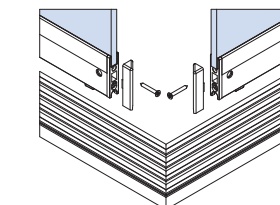

LOGGIAGLAS

ACCESSORI / ACCESSORIES / ZUBEHÖRE

V-784

€ C.373

- Serratura con gancio per scorrevole. Contropiastra non inclusa
- Lock with hook for sliding doors. Strike plate not included
- Schloss mit Hakenriegel für Schiebetüren. Schließblech nicht enthalten.

CP - NS - CR

Senza viti a vista
With not visible screws
Ohne sichtbare Schrauben

xme520c

V-784 PO-TC

€ C.374

- Serratura con gancio per scorrevole. Contropiastra non inclusa
- Lock with hook for sliding doors. Strike plate not included
- Schloss mit Hakenriegel für Schiebetüren. Schließblech nicht enthalten.

CP - NS

Senza viti a vista
With not visible screws
Ohne sichtbare Schrauben

xme520c

V-769-2FLG

€ C.375

- Controserratura
- Strike box
- Gegenkasten

CP

Con viti a vista
With visible screws
Mit sichtbaren Schrauben

xme520

- Lavorazione vetro standard serrature e contro serrature
- Locks and strike boxes standard glass preparation
- Standard Glasbearbeitung Schlösser und Gegenkästen

- Lavorazione vetro serrature con montante LG-508
- Locks glass preparation with U-profile LG-508
- Glasbearbeitung Schlösser mit U-Profil LG-508

V-784-LG90-400 (Kit for LG-400)

€ C.377

V-784-LG90-500 (Kit for LG-500)

- Controserratura 90° per serrature V-794, V-784, V-764, V-564 e V-574, comprese staffe 90°, tappi per giunzione profili e guarnizione magnetica
- Strike box 90° for locks V-794, V-784, V-764, V-564 and V-574, brackets 90°, endcaps for connecting the profiles and magnetic gasket included
- Gegenkasten 90° für Schlösser V-794, V-784, V-764, V-564 und V-574, Verbinder 90°, Endkappen für Profile und Magnetdichtung enthalten

for LG-400

for LG-500

L=2500
guarnizioni - gaskets

xme629