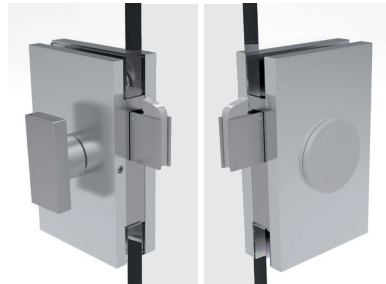

LOGGIAGLAS

ACCESSORI / ACCESSORIES / ZUBEHÖRE

V-784

€ C.373

- Serratura con gancio per scorrevole. Contropiastra non inclusa
- Lock with hook for sliding doors. Strike plate not included
- Schloss mit Hakenriegel für Schiebetüren. Schließblech nicht enthalten.

CP - NS - CR

Senza viti a vista
With not visible screws
Ohne sichtbare Schrauben

xme520c

V-784 PO-TC

€ C.374

- Serratura con gancio per scorrevole. Contropiastra non inclusa
- Lock with hook for sliding doors. Strike plate not included
- Schloss mit Hakenriegel für Schiebetüren. Schließblech nicht enthalten.

CP - NS

Senza viti a vista
With not visible screws
Ohne sichtbare Schrauben

xme520c

V-769-2FLG

€ C.375

- Controserratura
- Strike box
- Gegenkasten

CP

Con viti a vista
With visible screws
Mit sichtbaren Schrauben

V-784-LG90-400 (Kit for LG-400)

€ C.377

V-784-LG90-500 (Kit for LG-500)

- Controserratura 90° per serrature V-794, V-784, V-764, V-564 e V-574, comprese staffe 90°, tappi per giunzione profili e guarnizione magnetica
- Strike box 90° for locks V-794, V-784, V-764, V-564 and V-574, brackets 90°, endcaps for connecting the profiles and magnetic gasket included
- Gegenkasten 90° für Schlösser V-794, V-784, V-764, V-564 und V-574, Verbinder 90°, Endkappen für Profile und Magnetdichtung enthalten