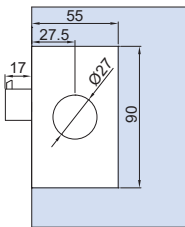

V-784 PO-TC

€ C.374

- Serratura con gancio per scorrevole. Contropiastra non inclusa
- Lock with hook for sliding doors. Strike plate not included
- Schloss mit Hakenriegel für Schiebetüren. Schließblech nicht enthalten.

CP - NS