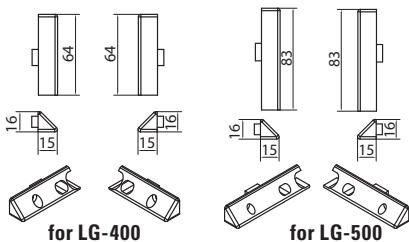

xme520

- Lavorazione vetro standard serrature e contro serrature
- Locks and strike boxes standard glass preparation
- Standard Glasbearbeitung Schlösser und Gegenkästen

- Lavorazione vetro serrature con montante LG-508
- Locks glass preparation with U-profile LG-508
- Glasbearbeitung Schlösser mit U-Profil LG-508

V-784-LG90-400 (Kit for LG-400)

€ C.377

V-784-LG90-500 (Kit for LG-500)

- Controserratura 90° per serrature V-794, V-784, V-764, V-564 e V-574, comprese staffe 90°, tappi per giunzione profili e guarnizione magnetica
- Strike box 90° for locks V-794, V-784, V-764, V-564 and V-574, brackets 90°, endcaps for connecting the profiles and magnetic gasket included
- Gegenkasten 90° für Schlösser V-794, V-784, V-764, V-564 und V-574, Verbinder 90°, Endkappen für Profile und Magnetdichtung enthalten