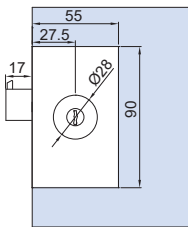

CP - NS - CR

Senza viti a vista
With not visible screws
Ohne sichtbare Schrauben

xme520c

V-784 PO-TC

€ C.374

- Serratura con gancio per scorrevole. Contropiastra non inclusa
- Lock with hook for sliding doors. Strike plate not included
- Schloss mit Hakenriegel für Schiebetüren. Schließblech nicht enthalten.