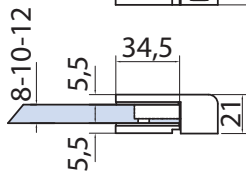

V-784-LG90-400 (Kit for LG-400)

€ C.377

V-784-LG90-500 (Kit for LG-500)

- Controserratura 90° per serrature V-794, V-784, V-764, V-564 e V-574, comprese staffe 90°, tappi per giunzione profili e guarnizione magnetica
- Strike box 90° for locks V-794, V-784, V-764, V-564 and V-574, brackets 90°, endcaps for connecting the profiles and magnetic gasket included
- Gegenkasten 90° für Schlösser V-794, V-784, V-764, V-564 und V-574, Verbinder 90°, Endkappen für Profile und Magnetdichtung enthalten