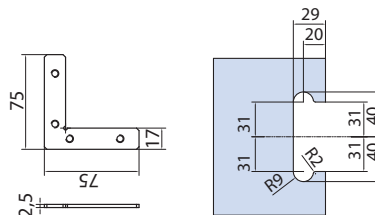

LOGGIAGLAS

ACCESSORI / ACCESSORIES / ZUBEHÖRE

V-784

€ C.373

- Serratura con gancio per scorrevole. Contropiastra non inclusa
- Lock with hook for sliding doors. Strike plate not included
- Schloss mit Hakenriegel für Schiebetüren. Schließblech nicht enthalten.

CP - NS - CR

Senza viti a vista
With not visible screws
Ohne sichtbare Schrauben

xme520c

V-784 PO-TC

€ C.374

- Serratura con gancio per scorrevole. Contropiastra non inclusa
- Lock with hook for sliding doors. Strike plate not included
- Schloss mit Hakenriegel für Schiebetüren. Schließblech nicht enthalten.

CP - NS

Senza viti a vista
With not visible screws
Ohne sichtbare Schrauben

xme520c

V-769-2FLG

€ C.375

- Controserratura
- Strike box
- Gegenkasten

CP

Con viti a vista
With visible screws
Mit sichtbaren Schrauben

xme520

- Lavorazione vetro standard serrature e contro serrature
- Locks and strike boxes standard glass preparation
- Standard Glasbearbeitung Schlösser und Gegenkästen

- Lavorazione vetro serrature con montante LG-508
- Locks glass preparation with U-profile LG-508
- Glasbearbeitung Schlösser mit U-Profil LG-508

V-784-LG90-400 (Kit for LG-400)

€ C.377

V-784-LG90-500 (Kit for LG-500)

- Controserratura 90° per serrature V-794, V-784, V-764, V-564 e V-574, comprese staffe 90°, tappi per giunzione profili e guarnizione magnetica
- Strike box 90° for locks V-794, V-784, V-764, V-564 and V-574, brackets 90°, endcaps for connecting the profiles and magnetic gasket included
- Gegenkasten 90° für Schlösser V-794, V-784, V-764, V-564 und V-574, Verbinder 90°, Endkappen für Profile und Magnetdichtung enthalten

for LG-400

for LG-500

L=2500
guarnizioni - gaskets

xme629