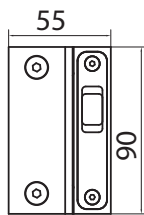

V-784-LG90-400 (Kit for LG-400)

€ C.377

V-784-LG90-500 (Kit for LG-500)

- Controserratura 90° per serrature V-794, V-784, V-764, V-564 e V-574, comprese staffe 90°, tappi per giunzione profili e guarnizione magnetica
- Strike box 90° for locks V-794, V-784, V-764, V-564 and V-574, brackets 90°, endcaps for connecting the profiles and magnetic gasket included
- Gegenkasten 90° für Schlösser V-794, V-784, V-764, V-564 und V-574, Verbinder 90°, Endkappen für Profile und Magnetdichtung enthalten