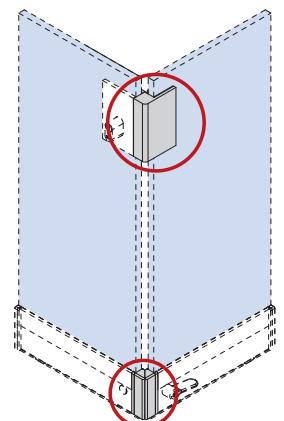

LOGGIAGLAS

ACCESSORI / ACCESSORIES / ZUBEHÖRE

V-784

€ C.373

- Serratura con gancio per scorrevole. Contropiastra non inclusa
- Lock with hook for sliding doors. Strike plate not included
- Schloss mit Hakenriegel für Schiebetüren. Schließblech nicht enthalten.

CP - NS - CR

Senza viti a vista
With not visible screws
Ohne sichtbare Schrauben

xme520c

V-784 PO-TC

€ C.374

- Serratura con gancio per scorrevole. Contropiastra non inclusa
- Lock with hook for sliding doors. Strike plate not included
- Schloss mit Hakenriegel für Schiebetüren. Schließblech nicht enthalten.

CP - NS

Senza viti a vista
With not visible screws
Ohne sichtbare Schrauben

xme520c

V-769-2FLG

€ C.375

- Controserratura
- Strike box
- Gegenkasten

CP

Con viti a vista
With visible screws
Mit sichtbaren Schrauben

xme520

- Lavorazione vetro standard serrature e contro serrature
- Locks and strike boxes standard glass preparation
- Standard Glasbearbeitung Schlösser und Gegenkästen

- Lavorazione vetro serrature con montante LG-508
- Locks glass preparation with U-profile LG-508
- Glasbearbeitung Schlösser mit U-Profil LG-508

V-784-LG90-400 (Kit for LG-400)

€ C.377

V-784-LG90-500 (Kit for LG-500)

- Controserratura 90° per serrature V-794, V-784, V-764, V-564 e V-574, comprese staffe 90°, tappi per giunzione profili e guarnizione magnetica
- Strike box 90° for locks V-794, V-784, V-764, V-564 and V-574, brackets 90°, endcaps for connecting the profiles and magnetic gasket included
- Gegenkasten 90° für Schlösser V-794, V-784, V-764, V-564 und V-574, Verbinder 90°, Endkappen für Profile und Magnetdichtung enthalten

for LG-400

for LG-500

L=2500
guarnizioni - gaskets

xme629