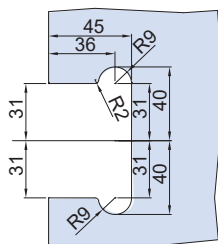

- Lavorazione vetro standard serrature e contro serrature
- Locks and strike boxes standard glass preparation
- Standard Glasbearbeitung Schlösser und Gegenkästen