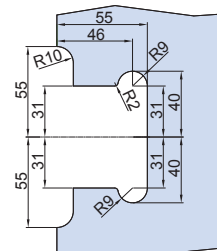

- Lavorazione vetro serrature con montante LG-508
- Locks glass preparation with U-profile LG-508
- Glasbearbeitung Schlösser mit U-Profil LG-508

V-784-LG90-400 (Kit for LG-400)

€ C.377

V-784-LG90-500 (Kit for LG-500)

- Controserratura 90° per serrature V-794, V-784, V-764, V-564 e V-574, comprese staffe 90°, tappi per giunzione profili e guarnizione magnetica
- Strike box 90° for locks V-794, V-784, V-764, V-564 and V-574, brackets 90°, endcaps for connecting the profiles and magnetic gasket included
- Gegenkasten 90° für Schlösser V-794, V-784, V-764, V-564 und V-574, Verbinder 90°, Endkappen für Profile und Magnetdichtung enthalten