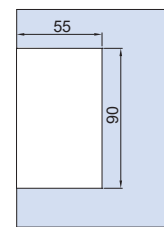

CP - NS

Senza viti a vista
With not visible screws
Ohne sichtbare Schrauben

xme520c

V-769-2FLG

€ C.375

- Controserratura
- Strike box
- Gegenkasten

CP

Con viti a vista
With visible screws
Mit sichtbaren Schrauben