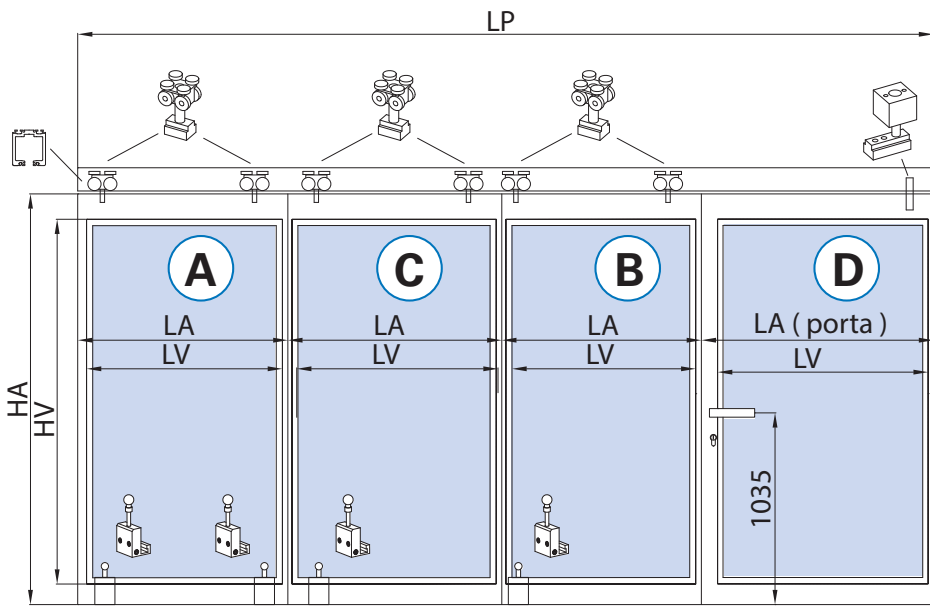

**PA-108**

**PA-109**

**PA-113**

- Baie da ordinare a parte oltre alle ante, altre baie disponibili da pag. 66
- To be ordered separately from the panels, other parking bays available from page 66
- Neben den Flügel extra zu bestellen, andere Parkräume auf Seite 66

**L-112-PA**

- (A)**
  - Prima anta scorrevole
  - First sliding panel
  - Erster Schiebeflügel
- (B)**
  - Ultima anta scorrevole
  - Last sliding panel
  - Letzter Schiebeflügel
- (C)**
  - Anta scorrevole
  - Sliding panel
  - Schiebeflügel
- (D)**
  - Porta laterale con serratura
  - Lateral pivot door with lock
  - Dreh-Flügel mit Schloss

xfb-134

AN	At	N	LP	LA = LV	H	HV	HA
Alluminio anodizzato	Arie totali	Numero ante	Passaggio luce	Larghezza ante = Larghezza vetro	Altezza passaggio luce	Altezza vetro	Altezza anta
Aluminium anodized	Total clearances	Numbers panels	Clear opening width	Panel width = Glass width	Clear opening height	Glass height	Door height
Aluminium Silberfarbig	Summe alle Abstände	Anzahl der Elemente	Lichte Durchgangsbreite	Flügelbreite = Glasbreite	Lichte durchgangshöhe	Glashöhe	Tür Höhe