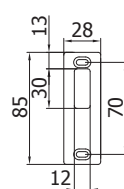

V-538

- Controserratura montaggio a vetro completo di contropiastra reversibile regolabile per serrature V-504 / V-724 / V-734 / V-744 / V-554 / V-764 / V-784 / V-794 / V-404
- Glass installation strike box complete with adjustable plate for locks V-504 / V-724 / V-734 / V-744 / V-554 / V-764 / V-784 / V-794 / V-404
- Gegenkasten für Glasmontage mit verstellbares Schießblech für Schlösser V-504 / V-724 / V-734 / V-744 / V-554 / V-764 / V-784 / V-794 / V-404

- Contropiastre incluse per serrature:
- Counter plates included for locks:
- Inklusive Gegenplatten für Schlösser:

V-504 / V-724 / V-734 / V-744 / V-554

V-764 / V-784 / V-794

V-404

NS
Nickel satinato
Satin nickel
Ähnlich Edelstahl matt