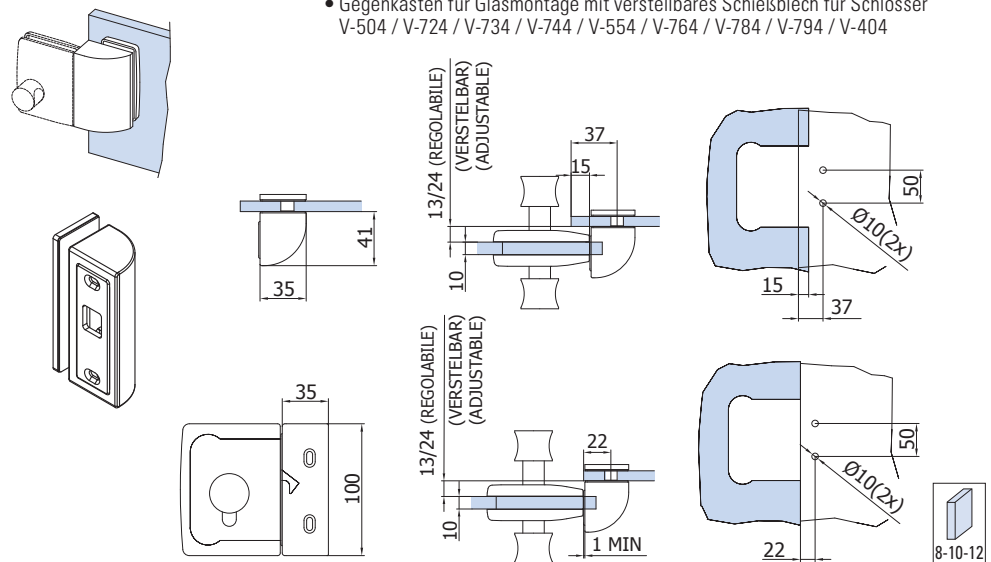

V-539 / V-538 CONTROSERRATURA

CONTROSERRATURA PER SCORREVOLI ESTERNO MURO

STRIKE BOX FOR SLIDING LOCKS ALONG THE WALL / GEGENKASTEN FÜR SCHIEBETÜREN AUF DER WAND

V-539

- Controserratura montaggio a muro completo di contropiastra reversibile regolabile per serrature V-504 / V-724 / V-734 / V-744 / V-554 / V-764 / V-784 / V-794 / V-404
- Wall installation strike box complete with adjustable plate for locks V-504 / V-724 / V-734 / V-744 / V-554 / V-764 / V-784 / V-794 / V-404
- Gegenkasten für Wandmontage mit verstellbares Schießblech für Schlösser V-504 / V-724 / V-734 / V-744 / V-554 / V-764 / V-784 / V-794 / V-404

V-538

- Controserratura montaggio a vetro completo di contropiastra reversibile regolabile per serrature V-504 / V-724 / V-734 / V-744 / V-554 / V-764 / V-784 / V-794 / V-404
- Glass installation strike box complete with adjustable plate for locks V-504 / V-724 / V-734 / V-744 / V-554 / V-764 / V-784 / V-794 / V-404
- Gegenkasten für Glasmontage mit verstellbares Schießblech für Schlösser V-504 / V-724 / V-734 / V-744 / V-554 / V-764 / V-784 / V-794 / V-404

- Contropiastre incluse per serrature:
- Counter plates included for locks:
- Inklusive Gegenplatten für Schlösser:

V-504 / V-724 / V-734 / V-744 / V-554

V-764 / V-784 / V-794

V-404

NS
Nickel satinato
Satin nickel
Ähnlich Edelstahl matt