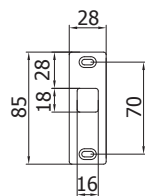

V-538

- Controserratura montaggio a vetro completo di contropiastra reversibile regolabile per serrature V-504 / V-724 / V-734 / V-744 / V-554 / V-764 / V-784 / V-794 / V-404
- Glass installation strike box complete with adjustable plate for locks V-504 / V-724 / V-734 / V-744 / V-554 / V-764 / V-784 / V-794 / V-404
- Gegenkasten für Glasmontage mit verstellbares Schießblech für Schlösser V-504 / V-724 / V-734 / V-744 / V-554 / V-764 / V-784 / V-794 / V-404

- Contropiastre incluse per serrature:
- Counter plates included for locks:
- Inklusive Gegenplatten für Schlösser:

V-504 / V-724 / V-734 / V-744 / V-554

V-764 / V-784 / V-794

V-404

NS
Nickel satinato
Satin nickel
Ähnlich Edelstahl matt