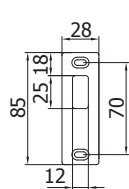

NS
Nickel satinato
Satin nickel
Ähnlich Edelstahl matt

CR
Cromo lucido
Polished chrome
Chrom glänzend

CP
Cromo perla
Chrome perla similar Alu
Chrom perla ähnlich Alu

NO
Nero opaco
Matt black
Schwarz matt

xme691

SERRATURE