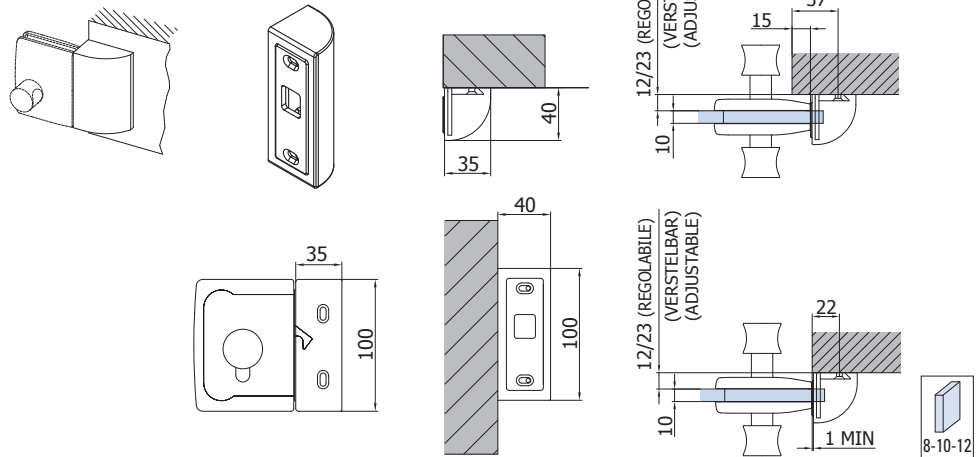

V-539 / V-538 CONTROSERRATURA

CONTROSERRATURA PER SCORREVOLI ESTERNO MURO

STRIKE BOX FOR SLIDING LOCKS ALONG THE WALL / GEGENKASTEN FÜR SCHIEBETÜREN AUF DER WAND

V-539

- Controserratura montaggio a muro completo di contropiastra reversibile regolabile per serrature V-504 / V-724 / V-734 / V-744 / V-554 / V-764 / V-784 / V-794 / V-404
- Wall installation strike box complete with adjustable plate for locks V-504 / V-724 / V-734 / V-744 / V-554 / V-764 / V-784 / V-794 / V-404
- Gegenkasten für Wandmontage mit verstellbares Schießblech für Schlösser V-504 / V-724 / V-734 / V-744 / V-554 / V-764 / V-784 / V-794 / V-404

V-538

- Controserratura montaggio a vetro completo di contropiastra reversibile regolabile per serrature V-504 / V-724 / V-734 / V-744 / V-554 / V-764 / V-784 / V-794 / V-404
- Glass installation strike box complete with adjustable plate for locks V-504 / V-724 / V-734 / V-744 / V-554 / V-764 / V-784 / V-794 / V-404
- Gegenkasten für Glasmontage mit verstellbares Schießblech für Schlösser V-504 / V-724 / V-734 / V-744 / V-554 / V-764 / V-784 / V-794 / V-404

- Contropiastre incluse per serrature:
- Counter plates included for locks:
- Inklusive Gegenplatten für Schlösser:

V-504 / V-724 / V-734 / V-744 / V-554

V-764 / V-784 / V-794

V-404

NS
Nickel satinato
Satin nickel
Ähnlich Edelstahl matt