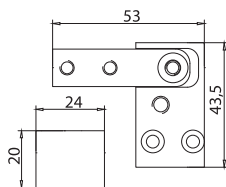

Cod.	Fin./Fin./Oberf.
BX-PT-C58-2200 mm	CR

xla367b

SOFFIETTI

**BX-2706**

- Perno guida superiore
- Top guiding pin
- Oberer Führungsstift

xfb-062

**BX-2707-DX**

- Attacco destro a parete per binario
- Right wall connector for track profile
- Wandhalter rechts für Laufschiene

xfb-062

**BX-2707-SX**

- Attacco sinistro a parete per binario
- Left wall connector for track profile
- Wandhalter links für Laufschiene

xfb-062

**BX-2709-DX**

- Attacco destro a vetro per binario
- Right glass connector for track profile
- Glashalter rechts für Laufschiene

xfb-062

**BX-2709-SX**

- Attacco sinistro a vetro per binario
- Left glass connector for track profile
- Glashalter links für Laufschiene

xfb-062

**BX-2708-DX**

- Piastra inferiore laterale destra
- Bottom right-side plate
- Unterer Platte rechts