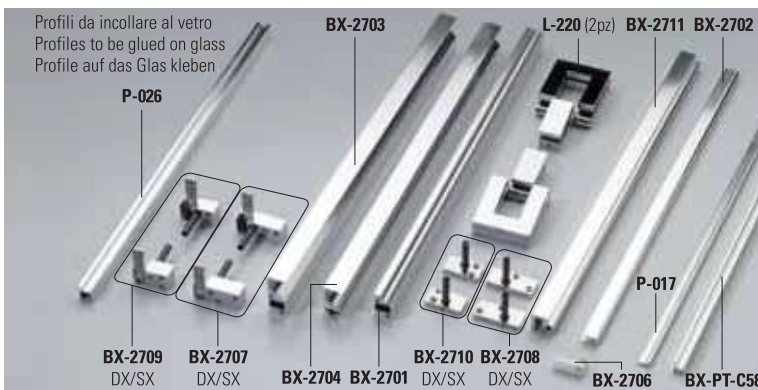

COMPONENTI / COMPONENTS / EINZELTEILE