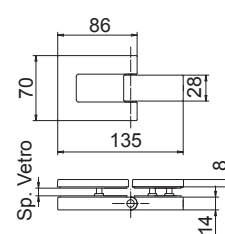

xfb-062

**BX-2708-SX**

- Piastra inferiore laterale sinistra
- Bottom left-side plate
- Unterer Platte links

xfb-062

**BX-2710-SX**

- Piastra inferiore laterale sinistra per BX-2704
- Bottom left-side plate for BX-2704
- Unterer Platte links für BX-2704

xfb-062

**BX-2710-DX**

- Piastra inferiore laterale destra per BX-2704
- Bottom right-side plate for BX-2704
- Unterer Platte rechts für BX-2704

xfb-062

**L-220**

- Cerniera a scatto vetro/vetro, senza viti in vista. Materiale: Zamak.
- Glass to glass clicking hinge, with not visible screws. Material: Zamak.
- Duschtürband Glas-Glas ohne sichtbaren Schrauben. Material: Zamak. CR