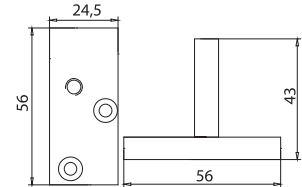

xfb-062

**BX-2709-SX**

- Attacco sinistro a vetro per binario
- Left glass connector for track profile
- Glashalter links für Laufschiene

xfb-062

**BX-2708-DX**

- Piastra inferiore laterale destra
- Bottom right-side plate
- Unterer Platte rechts

xfb-062

**BX-2708-SX**

- Piastra inferiore laterale sinistra
- Bottom left-side plate
- Unterer Platte links

xfb-062

**BX-2710-SX**

- Piastra inferiore laterale sinistra per BX-2704
- Bottom left-side plate for BX-2704
- Unterer Platte links für BX-2704