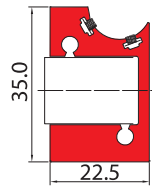

## COMPONENTI / COMPONENTS / EINZELTEILE

- P-026**
- Binario
  - Track profile
  - Laufschiene

Cod.	Fin./Fin./Oberf.
P-026-1000 mm	CR

xfb-062

- BX-2703**
- Profilo battuta a muro compreso di guarnizione
  - Door stop profile with gasket
  - Türanschlagsprofil mit Dichtung

Cod.	Fin./Fin./Oberf.
BX-2703-2200 mm	CR

xfb-062

- BX-2701**
- Profilo a muro per fissaggio profilo cerniera BX-2711
  - Wall profile for installation hinge profile BX-2711
  - Wandprofil für Befestigung des Bandprofil BX-2711