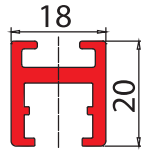

Cod.	Fin./Fin./Oberf.
P-026-1000 mm	CR

xfb-062