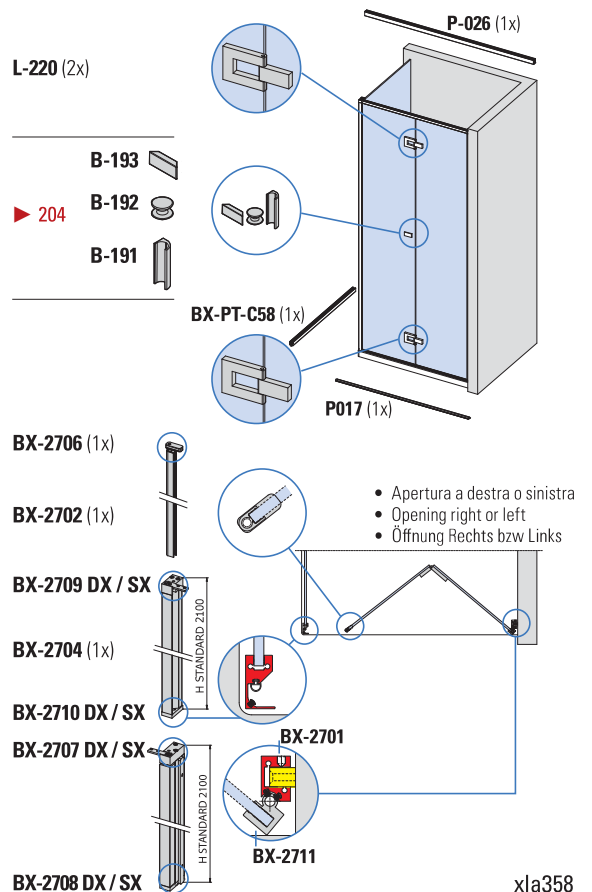

## BX-2700 SET 2

DOCCIA IN NICCHIA / NICHE SHOWER / NISCHENDUSCHE

xla356

## BX-2700 SET 4

DOCCIA CON SPALLA IN VETRO / CORNER SHOWER WITH 2  
FIXED PANEL / ECKDUSCHE MIT 2 FESTSTEHENDEN GLASTAFELN

xla358