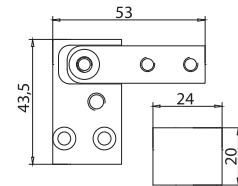

Cod.	Fin./Fin./Oberf.
BX-PT-C58-2200 mm	CR

xla367b

SOFFIETTI

**BX-2706**

- Perno guida superiore
- Top guiding pin
- Oberer Führungsstift

xfb-062

**BX-2707-DX**

- Attacco destro a parete per binario
- Right wall connector for track profile
- Wandhalter rechts für Laufschiene

xfb-062

**BX-2707-SX**

- Attacco sinistro a parete per binario
- Left wall connector for track profile
- Wandhalter links für Laufschiene

xfb-062

**BX-2709-DX**

- Attacco destro a vetro per binario
- Right glass connector for track profile
- Glashalter rechts für Laufschiene

xfb-062

**BX-2709-SX**

- Attacco sinistro a vetro per binario
- Left glass connector for track profile
- Glashalter links für Laufschiene

xfb-062

**BX-2708-DX**

- Piastra inferiore laterale destra
- Bottom right-side plate
- Unterer Platte rechts