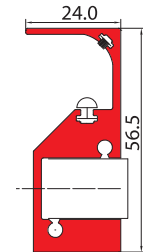

## COMPONENTI / COMPONENTS / EINZELTEILE

- P-026**
- Binario
  - Track profile
  - Laufschiene

Cod.	Fin./Fin./Oberf.
P-026-1000 mm	CR

xfb-062

- BX-2703**
- Profilo battuta a muro compreso di guarnizione
  - Door stop profile with gasket
  - Türanschlagsprofil mit Dichtung

Cod.	Fin./Fin./Oberf.
BX-2703-2200 mm	CR

xfb-062

- BX-2701**
- Profilo a muro per fissaggio profilo cerniera BX-2711
  - Wall profile for installation hinge profile BX-2711
  - Wandprofil für Befestigung des Bandprofil BX-2711