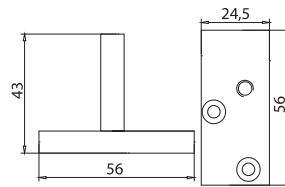

xfb-062

**BX-2709-SX**

- Attacco sinistro a vetro per binario
- Left glass connector for track profile
- Glashalter links für Laufschiene

xfb-062

**BX-2708-DX**

- Piastra inferiore laterale destra
- Bottom right-side plate
- Unterer Platte rechts

xfb-062

**BX-2708-SX**

- Piastra inferiore laterale sinistra
- Bottom left-side plate
- Unterer Platte links

xfb-062

**BX-2710-SX**

- Piastra inferiore laterale sinistra per BX-2704
- Bottom left-side plate for BX-2704
- Unterer Platte links für BX-2704