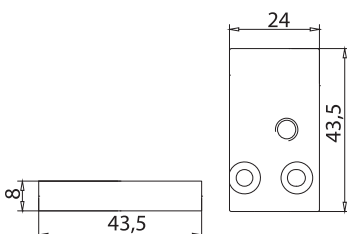

xfb-062

**BX-2708-SX**

- Piastra inferiore laterale sinistra
- Bottom left-side plate
- Unterer Platte links

xfb-062

**BX-2710-SX**

- Piastra inferiore laterale sinistra per BX-2704
- Bottom left-side plate for BX-2704
- Unterer Platte links für BX-2704