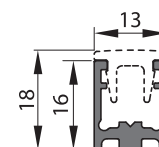

Cod.	Fin./Fin./Oberf.
BX-2704-2200 mm	CR

xfb-062

- BX-2702**
- Profilo bordo vetro
  - Border profile
  - Rahmenprofil

Cod.	Fin./Fin./Oberf.
BX-2702-2200 mm	CR

xfb-062

- BX-2711**
- Profilo cerniera (vetro da incollare)
  - Hinge profile (glass to be glued)
  - Bandprofil (Glas verkleben)

Cod.	Fin./Fin./Oberf.
BX-2711-2200 mm	CR

xfb-062

- P-017**
- Profilo gocciolatoio
  - Splash guard profile
  - Schwallenschutz Profil

Cod.	Fin./Fin./Oberf.
P-017-2100 mm	CR

xme 203

- BX-PT-C58**
- Profilo per fissaggio a terra o laterale
  - Profile for floor and side installation
  - Profil Boden- Wandmontage

Cod.	Fin./Fin./Oberf.
BX-PT-C58-2200 mm	CR

xla367b

SOFFIETTI

**BX-2706**

- Perno guida superiore
- Top guiding pin
- Oberer Führungsstift

xfb-062

**BX-2707-DX**

- Attacco destro a parete per binario
- Right wall connector for track profile
- Wandhalter rechts für Laufschiene