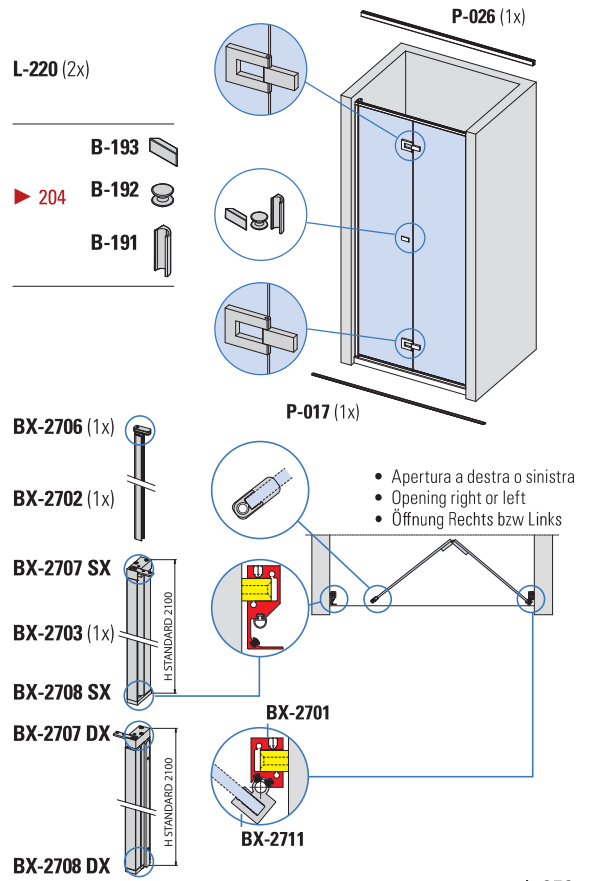

**BX-2700**

► 112

SOFFIETTI

# BX-2700

SOFFIETTI

Profili vetro fisso  
Profiles for fixed panels  
Profil für Festverglasung... ▶ 170

**Fin. / Fin. / Oberf.**  
**CR**  
Cromo lucido  
Polished chrome  
Chrom glänzend

## BX-2700 SET 2

DOCCIA IN NICCHIA / NICHE SHOWER / NISCHENDUSCHE

xla356

## BX-2700 SET 4

DOCCIA CON SPALLA IN VETRO / CORNER SHOWER WITH 2  
FIXED PANEL / ECKDUSCHE MIT 2 FESTSTEHENDEN GLASTAFELN

xla358