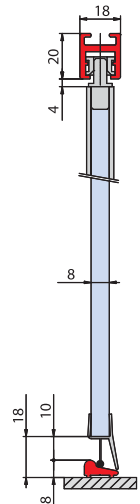

SOFFIETTI

Profili vetro fisso
Profiles for fixed panels
Profil für Festverglasung... ▶ 170