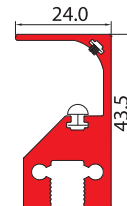

Cod.	Fin./Fin./Oberf.
BX-2704-2200 mm	CR

xfb-062