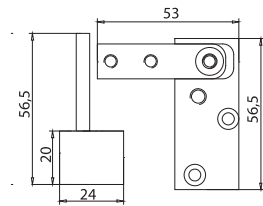

Cod.	Fin./Fin./Oberf.
BX-PT-C58-2200 mm	CR

xla367b

SOFFIETTI

**BX-2706**

- Perno guida superiore
- Top guiding pin
- Oberer Führungsstift

xfb-062

**BX-2707-DX**

- Attacco destro a parete per binario
- Right wall connector for track profile
- Wandhalter rechts für Laufschiene

xfb-062

**BX-2707-SX**

- Attacco sinistro a parete per binario
- Left wall connector for track profile
- Wandhalter links für Laufschiene

xfb-062

**BX-2709-DX**

- Attacco destro a vetro per binario
- Right glass connector for track profile
- Glashalter rechts für Laufschiene