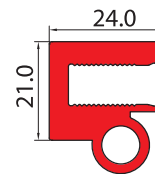

Cod.	Fin./Fin./Oberf.
BX-2704-2200 mm	CR

xfb-062

- BX-2702**
- Profilo bordo vetro
  - Border profile
  - Rahmenprofil

Cod.	Fin./Fin./Oberf.
BX-2702-2200 mm	CR

xfb-062

- BX-2711**
- Profilo cerniera (vetro da incollare)
  - Hinge profile (glass to be glued)
  - Bandprofil (Glas verkleben)