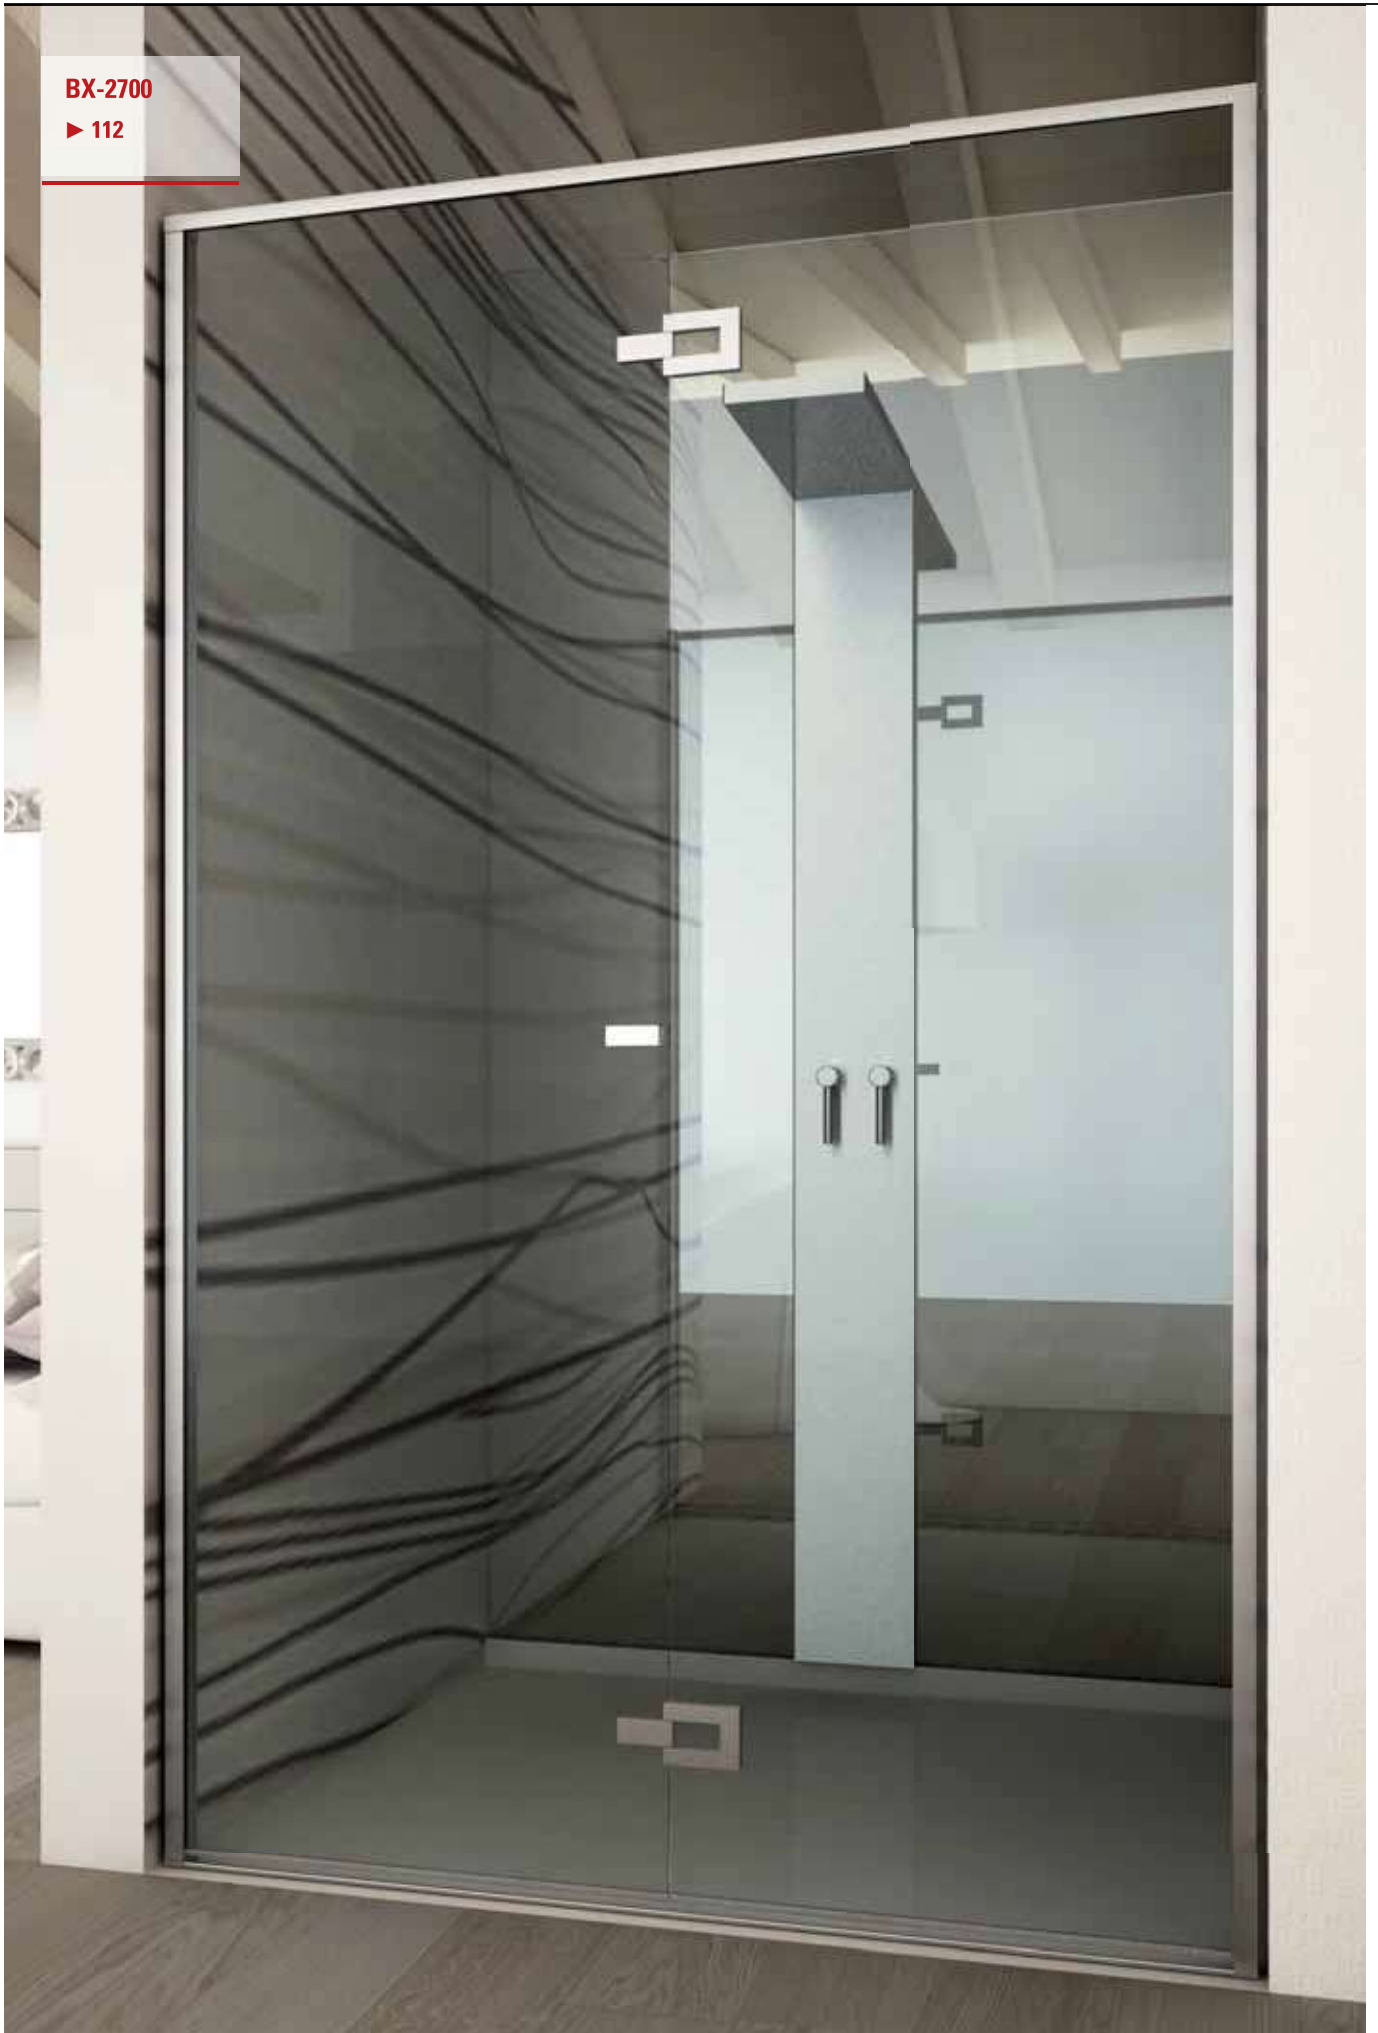

**BX-2700**

► 112

SOFFIETTI

# BX-2700

SOFFIETTI

Profili vetro fisso  
Profiles for fixed panels  
Profil für Festverglasung... ▶ 170

**Fin. / Fin. / Oberf.**  
**CR**  
Cromo lucido  
Polished chrome  
Chrom glänzend

## BX-2700 SET 4

DOCCIA CON SPALLA IN VETRO / CORNER SHOWER WITH 2  
FIXED PANEL / ECKDUSCHE MIT 2 FESTSTEHENDEN GLASTAFELN

xla358