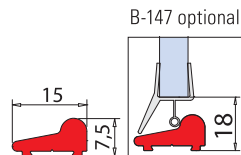

Cod.	Fin./Fin./Oberf.
P-017-2100 mm	CR

xme 203