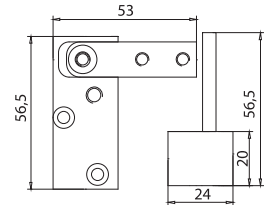

Cod.	Fin./Fin./Oberf.
BX-PT-C58-2200 mm	CR

xla367b

SOFFIETTI

**BX-2706**

- Perno guida superiore
- Top guiding pin
- Oberer Führungsstift

xfb-062

**BX-2707-DX**

- Attacco destro a parete per binario
- Right wall connector for track profile
- Wandhalter rechts für Laufschiene

xfb-062

**BX-2707-SX**

- Attacco sinistro a parete per binario
- Left wall connector for track profile
- Wandhalter links für Laufschiene

xfb-062

**BX-2709-DX**

- Attacco destro a vetro per binario
- Right glass connector for track profile
- Glashalter rechts für Laufschiene