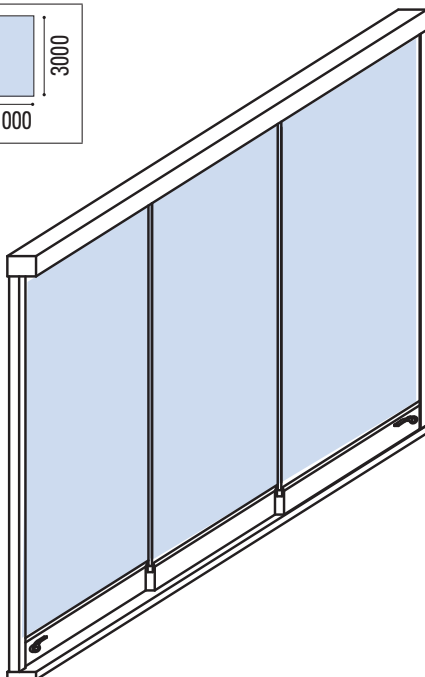

# LOGGIAGLASS 500

Guida inferiore sempre AN, anche nella versione RAL

## Componenti del set

-  Profilo superiore
-  Guida di scorrimento
-  Profilo anta
-  Guarnizioni laterali
-  Montanti laterali
-  Carrello trascinateore
-  Carrello con catenacciolo
-  Catenacciolo
-  Sistema scarico acqua laterale
-  Plastiche "U" incollaggio vetro
-  Chiave di manutenzione
-  Spazzolina superiore
-  Spazzolina laterale