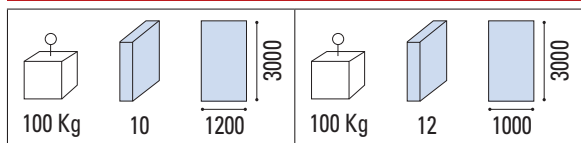

# LOGGIAGLASS 500

Guida inferiore sempre AN, anche nella versione RAL