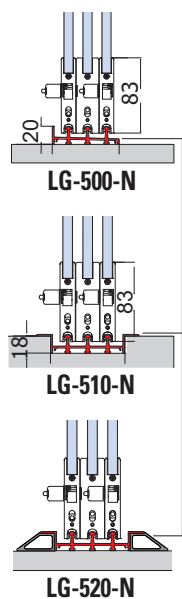

# LOGGIAGLASS 500

Guida inferiore sempre AN, anche nella versione RAL

## Componenti del set

-  Profilo superiore
-  Guida di scorrimento
-  Profilo anta
-  Guarnizioni laterali
-  Montanti laterali
-  Carrello trascinateore
-  Carrello con catenacciolo
-  Catenacciolo
-  Sistema scarico acqua laterale
-  Plastiche "U" incollaggio vetro
-  Chiave di manutenzione
-  Spazzolina superiore
-  Spazzolina laterale

# SCHEDA D'ORDINE / ORDER FORM

<b>Data / Date</b>	
<b>Rif. / Ref.</b>	
<b>Finitura / Finish</b>	

<b>Cliente / Customer</b>	
<b>Spessore vetro / Glass thickness</b>	